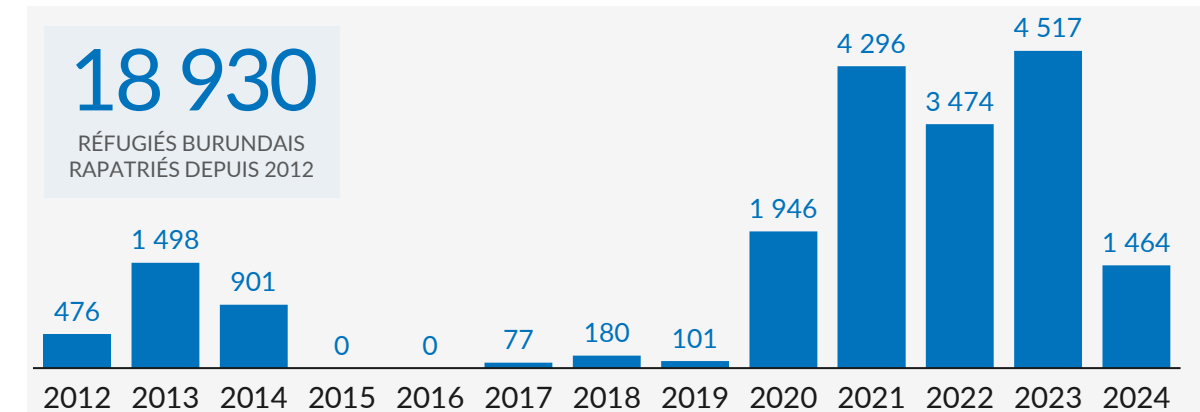

CHIFFRES CLÉS

50 870

RÉFUGIÉS ET DEMANDEURS
D'ASILE BURUNDAIS EN RDC

50 870

RÉFUGIÉS ET DEMANDEURS
D'ASILE BURUNDAIS VÉRIFIÉS

Démographie

51%

Femmes

49%

Hommes

59%

Enfants

2%

Personnes âgées

Réfugiés par Province

SUD-KIVU	48 506
HAUT-KATANGA	1 057
NORD-KIVU	693
TANGANYIKA	272
MANIEMA	237
KINSHASA	60
LUALABA	33
LOMAMI	10
KASAI ORIENTAL	1
ITURI	1

Zones d'installation

96%

Rurales

4%

Urbaines

99,8%

Réfugiés vivent à
l'Est de la RDC

REPATRIEMENT VOLONTAIRE DE LA RDC (2012 - 2024)

18 930

RÉFUGIÉS BURUNDAIS
RAPATRIÉS DEPUIS 2012