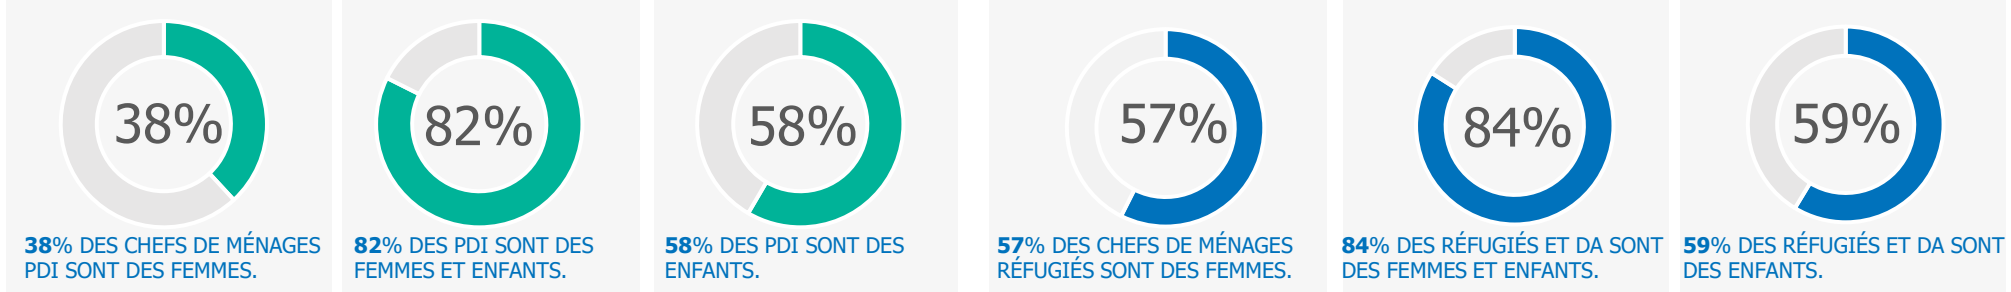

Les noms et les limites utilisés sur cette carte n'impliquent aucune acceptation ou reconnaissance officielle du HCR.

CHIFFRES CLÉS