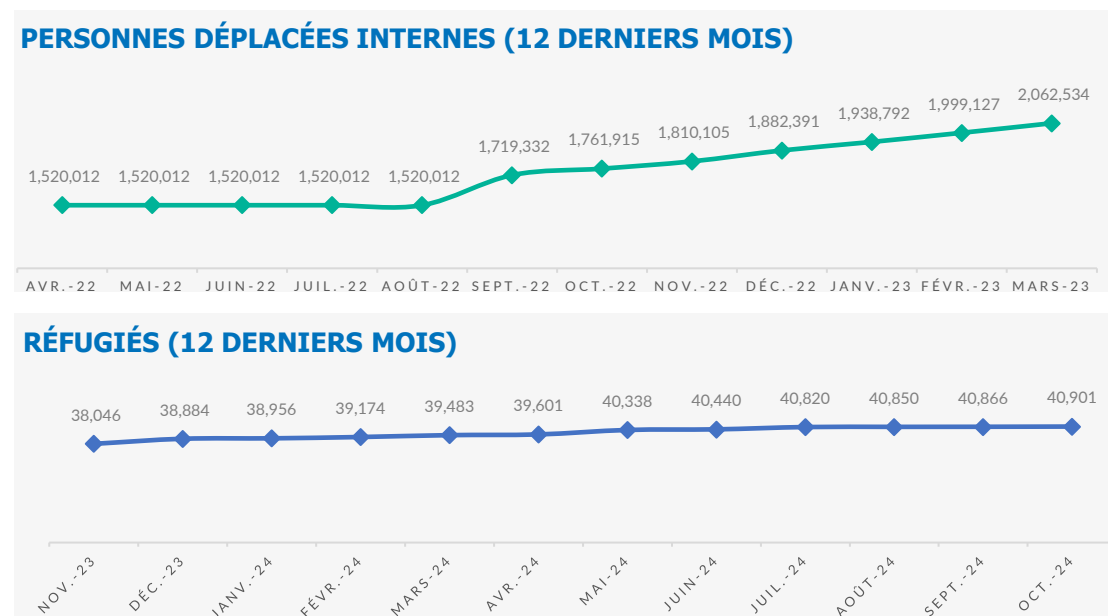

Les mouvements de population sont continus et se poursuivent tous les mois depuis le début de l'année, notamment dans les régions Centre-Nord, Est, Nord, et Sahel. Le nombre de PDI est passé de 1 999 127 à 2 062 534 entre le 28 février 2023 et le 31 mars 2023, soit une augmentation de 3.17%.

Le HCR continue à apporter protection et assistance à plus de 40 000 réfugiés et demandeurs d'asile, en quasi-totalité des Maliens dont 74% vivent parmi les communautés hôtes dans la région du Sahel, en collaboration avec le Gouvernement Burkinabè qui continue à généreusement accueillir les réfugiés.

Les noms et les limites utilisés sur cette carte n'impliquent aucune acceptation ou reconnaissance officielle du HCR.

CHIFFRES CLÉS

PDI ET RÉFUGIÉS & DEMANDEURS D'ASILE PAR RÉGION

RÉGION	PERSONNES DÉPLACÉES INTERNES			RÉFUGIÉS		
	Fév-23	Mar-23	Ecart	Sept-24	Oct-24	Ecart
Boucle du Mouhoun	118,486	133,994	15,508 ↑	379	379	-
Cascades	24,567	27,485	2,918 ↑	54	54	-
Centre	59,822	59,822	-	4,547	4,609	62 ↑
Centre-Est	63,170	66,192	3,022 ↑	-	-	-
Centre-Nord	488,840	493,954	5,114 ↑	-	-	-
Centre-Ouest	70,095	55,556	-14,539 ↓	1	1	-
Centre-Sud	10,247	9,984	-263 ↓	-	-	-
Est	214,889	219,719	4,830 ↑	733	733	-
Hauts-Bassins	72,708	86,160	13,452 ↑	3,580	3,578	-2 ↓
Nord	254,689	256,060	1,371 ↑	3,243	3,269	26 ↑
Plateau Central	47,973	55,443	7,470 ↑	7	7	-
Sahel	499,972	501,961	1,989 ↑	28,112	28,061	-51 ↓
Sud-Ouest	73,669	96,204	22,535 ↑	210	210	-
TOTAL	1,999,127	2,062,534	63,407 ↑	40,866	40,901	35 ↑

ÉVOLUTION MENSUELLE DES PoC

PRINCIPALES LOCALITÉS D'ORIGINE