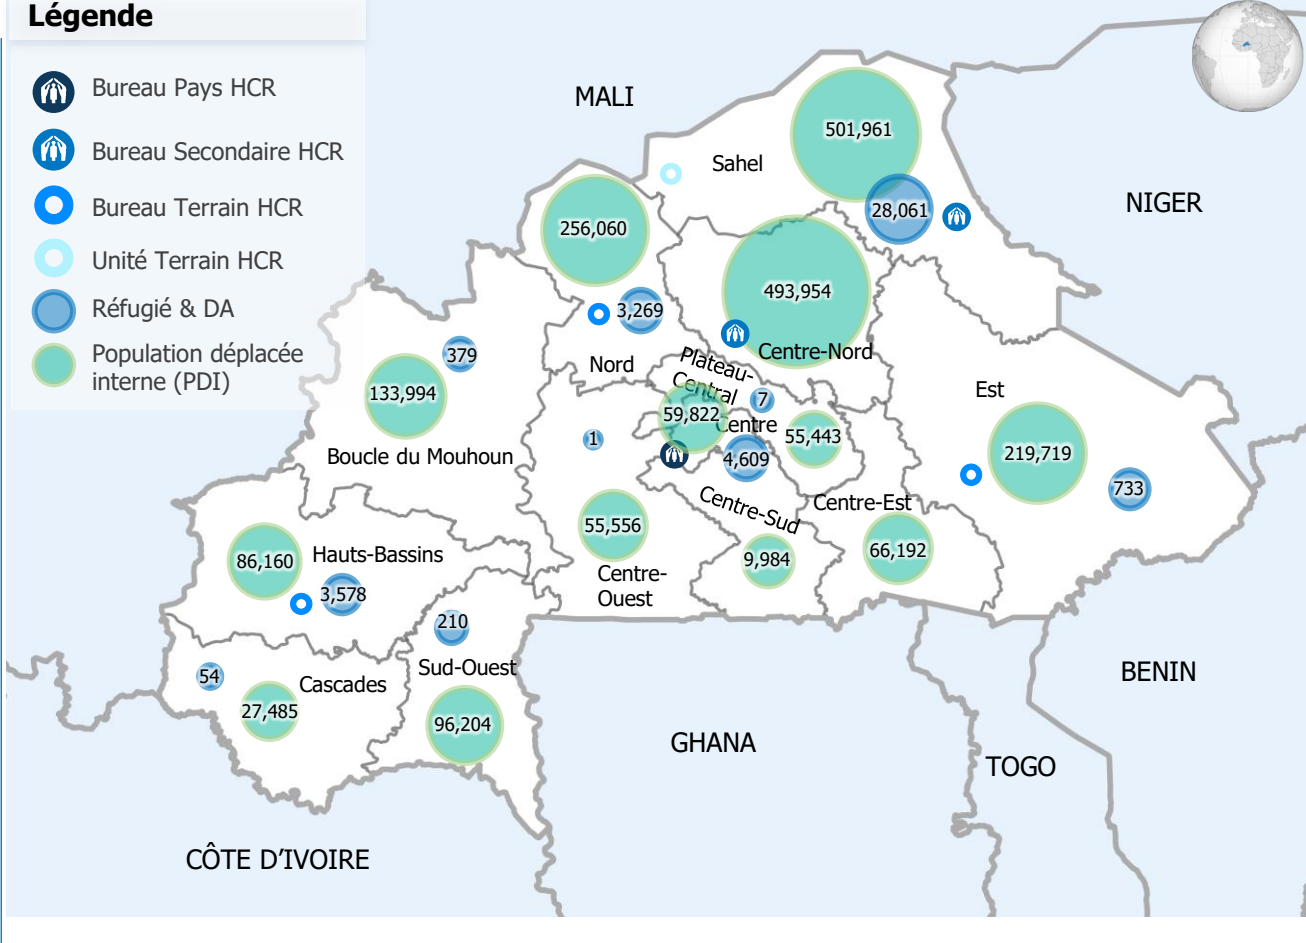

STATISTIQUES DES POPULATIONS EN DÉPLACEMENT FORCÉ

PDI
→ 2,062,534
Dernière date de publication: 31 mars 2023

Réfugiés & Demandeurs d'asile (DA)
→ 40,901
Dernière date de publication: 31 octobre 2024

CONTEXTE OPERATIONNELLE

Le contexte humanitaire au Burkina Faso reste toujours affecté par une dégradation continue de la situation sécuritaire entraînant des déplacements massifs de population. Selon le plan de réponse humanitaire – HRP 2024, 6.3 millions de personnes ont besoin d'aide humanitaire.

Les mouvements de population sont continus et se poursuivent tous les mois depuis le début de l'année, notamment dans les régions Centre-Nord, Est, Nord, et Sahel. Le nombre de PDI est passé de 1 999 127 à 2 062 534 entre le 28 février 2023 et le 31 mars 2023, soit une augmentation de 3.17%.

ÉVOLUTION MENSUELLE DES PoC

PRINCIPALES LOCALITÉS D'ORIGINE