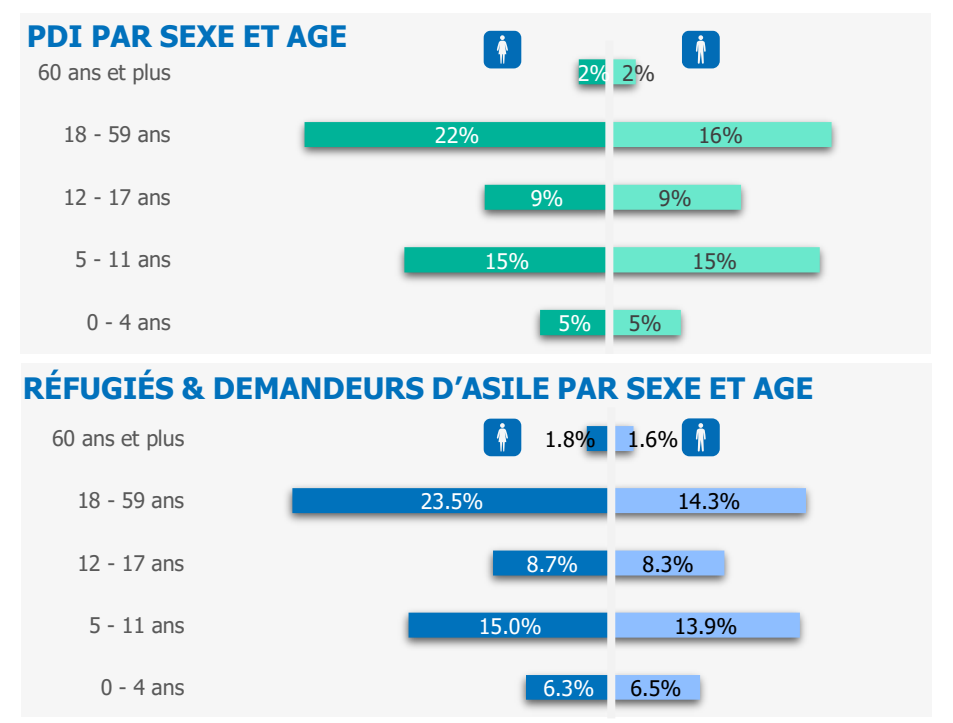

PDI ET RÉFUGIÉS & DEMANDEURS D'ASILE PAR RÉGION

RÉGION	PERSONNES DÉPLACÉES INTERNES			RÉFUGIÉS		
	Fév-23	Mar-23	Ecart	Sept-24	Oct-24	Ecart
Boucle du Mouhoun	118,486	133,994	15,508 ↑	379	379	-
Cascades	24,567	27,485	2,918 ↑	54	54	-
Centre	59,822	59,822	-	4,547	4,609	62 ↑
Centre-Est	63,170	66,192	3,022 ↑	-	-	-
Centre-Nord	488,840	493,954	5,114 ↑	-	-	-
Centre-Ouest	70,095	55,556	-14,539 ↓	1	1	-
Centre-Sud	10,247	9,984	-263 ↓	-	-	-
Est	214,889	219,719	4,830 ↑	733	733	-
Hauts-Bassins	72,708	86,160	13,452 ↑	3,580	3,578	-2 ↓
Nord	254,689	256,060	1,371 ↑	3,243	3,269	26 ↑
Plateau Central	47,973	55,443	7,470 ↑	7	7	-
Sahel	499,972	501,961	1,989 ↑	28,112	28,061	-51 ↓
Sud-Ouest	73,669	96,204	22,535 ↑	210	210	-
TOTAL	1,999,127	2,062,534	63,407 ↑	40,866	40,901	35 ↑