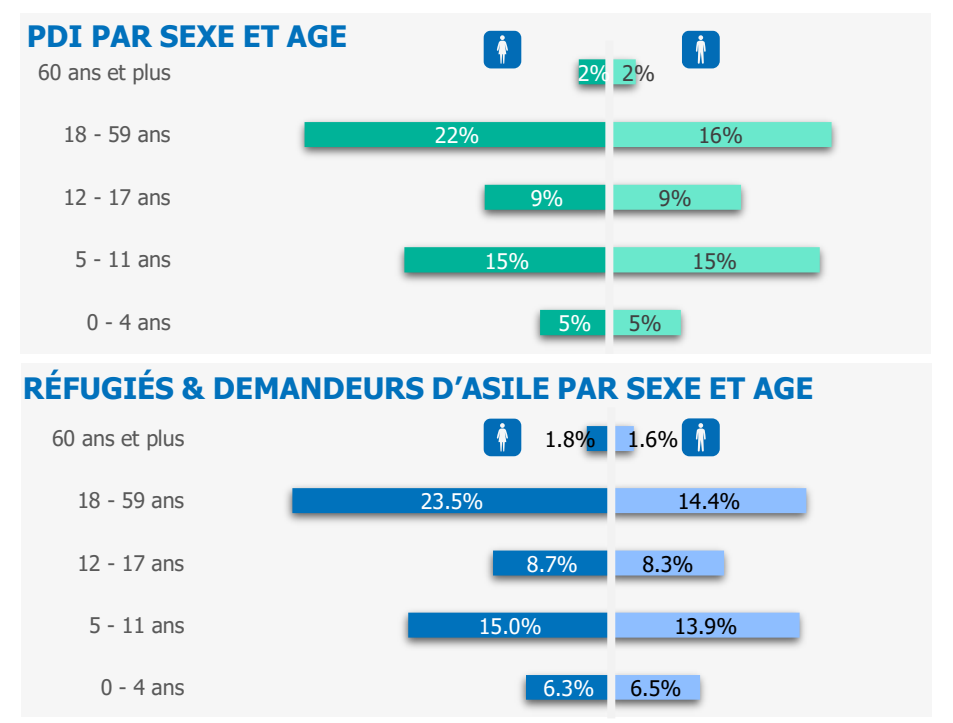

PDI ET RÉFUGIÉS & DEMANDEURS D'ASILE PAR RÉGION

RÉGION	PERSONNES DÉPLACÉES INTERNES			RÉFUGIÉS		
	Fév.-23	Mar.-23	Ecart	Aout-24	Sept-24	Ecart
Boucle du Mouhoun	118,486	133,994	15,508 ↑	379	379	-
Cascades	24,567	27,485	2,918 ↑	54	54	-
Centre	59,822	59,822	-	4,541	4,547	6 ↑
Centre-Est	63,170	66,192	3,022 ↑	-	-	-
Centre-Nord	488,840	493,954	5,114 ↑	-	-	-
Centre-Ouest	70,095	55,556	-14,539 ↓	1	1	-
Centre-Sud	10,247	9,984	-263 ↓	-	-	-
Est	214,889	219,719	4,830 ↑	733	733	-
Hauts-Bassins	72,708	86,160	13,452 ↑	3,580	3,580	-
Nord	254,689	256,060	1,371 ↑	3,232	3,243	11 ↑
Plateau Central	47,973	55,443	7,470 ↑	7	7	-
Sahel	499,972	501,961	1,989 ↑	28,113	28,112	-1 ↓
Sud-Ouest	73,669	96,204	22,535 ↑	210	210	-
TOTAL	1,999,127	2,062,534	63,407 ↑	40,850	40,866	16 ↑