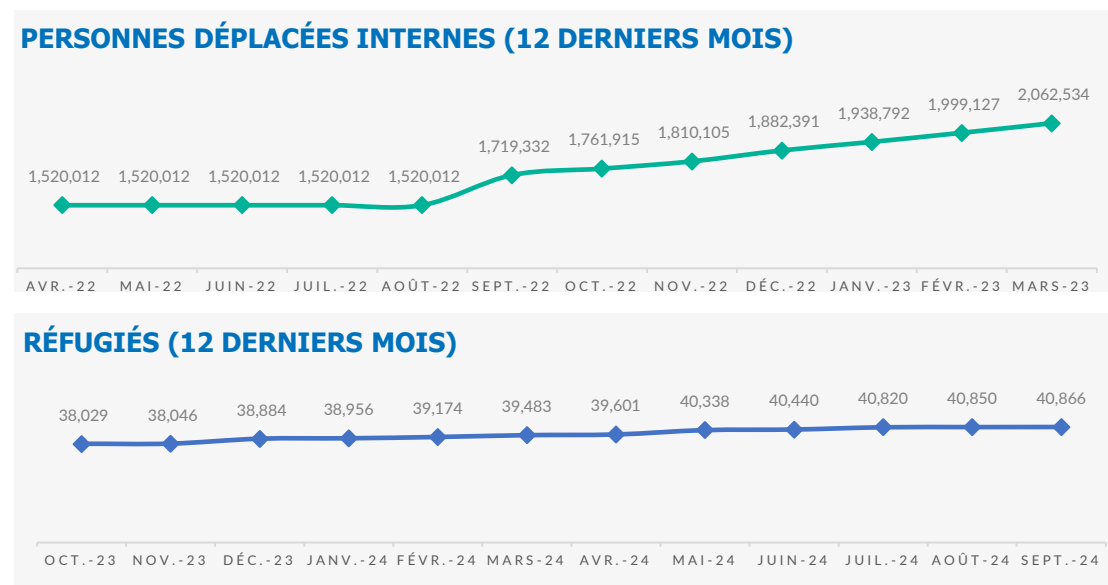

Le contexte humanitaire au Burkina Faso reste toujours affecté par une dégradation continue de la situation sécuritaire entraînant des déplacements massifs de population. Selon le plan de réponse humanitaire – HRP 2024, 6.3 millions de personnes ont besoin d'aide humanitaire. Les mouvements de population sont continus et se poursuivent tous les mois depuis le début de l'année, notamment dans les régions Centre-Nord, Est, Nord, et Sahel. Le nombre de PDI est passé de 1 999 127 à 2 062 534 entre le 28 février 2023 et le 31 mars 2023, soit une augmentation de 3.17%. Le HCR continue à apporter protection et assistance à plus de 40 000 réfugiés et demandeurs d'asile, en quasi-totalité des Maliens dont 74% vivent parmi les communautés hôtes dans la région du Sahel, en collaboration avec le Gouvernement Burkinabè qui continue à généreusement accueillir les réfugiés.

Les noms et les limites utilisés sur cette carte n'impliquent aucune acceptation ou reconnaissance officielle du HCR.

CHIFFRES CLÉS

PDI ET RÉFUGIÉS & DEMANDEURS D'ASILE PAR RÉGION

RÉGION	PERSONNES DÉPLACÉES INTERNES			RÉFUGIÉS		
	Fév.-23	Mar.-23	Ecart	Aout-24	Sept-24	Ecart
Boucle du Mouhoun	118,486	133,994	15,508 ↑	379	379	-
Cascades	24,567	27,485	2,918 ↑	54	54	-
Centre	59,822	59,822	-	4,541	4,547	6 ↑
Centre-Est	63,170	66,192	3,022 ↑	-	-	-
Centre-Nord	488,840	493,954	5,114 ↑	-	-	-
Centre-Ouest	70,095	55,556	-14,539 ↓	1	1	-
Centre-Sud	10,247	9,984	-263 ↓	-	-	-
Est	214,889	219,719	4,830 ↑	733	733	-
Hauts-Bassins	72,708	86,160	13,452 ↑	3,580	3,580	-
Nord	254,689	256,060	1,371 ↑	3,232	3,243	11 ↑
Plateau Central	47,973	55,443	7,470 ↑	7	7	-
Sahel	499,972	501,961	1,989 ↑	28,113	28,112	-1 ↓
Sud-Ouest	73,669	96,204	22,535 ↑	210	210	-
TOTAL	1,999,127	2,062,534	63,407 ↑	40,850	40,866	16 ↑

ÉVOLUTION MENSUELLE DES PoC

PRINCIPALES LOCALITÉS D'ORIGINE