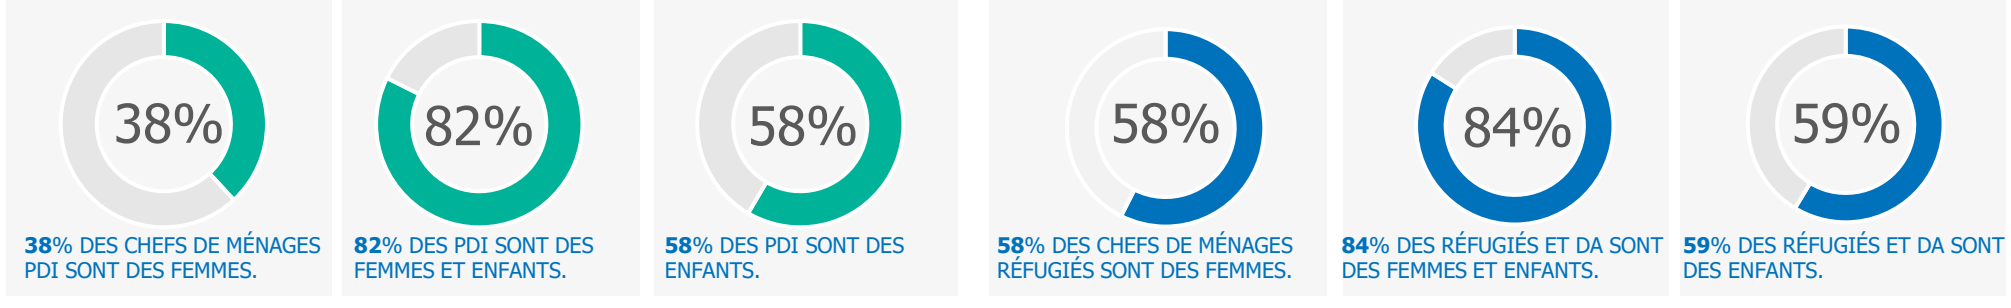

Les noms et les limites utilisés sur cette carte n'impliquent aucune acceptation ou reconnaissance officielle du HCR.

CHIFFRES CLÉS