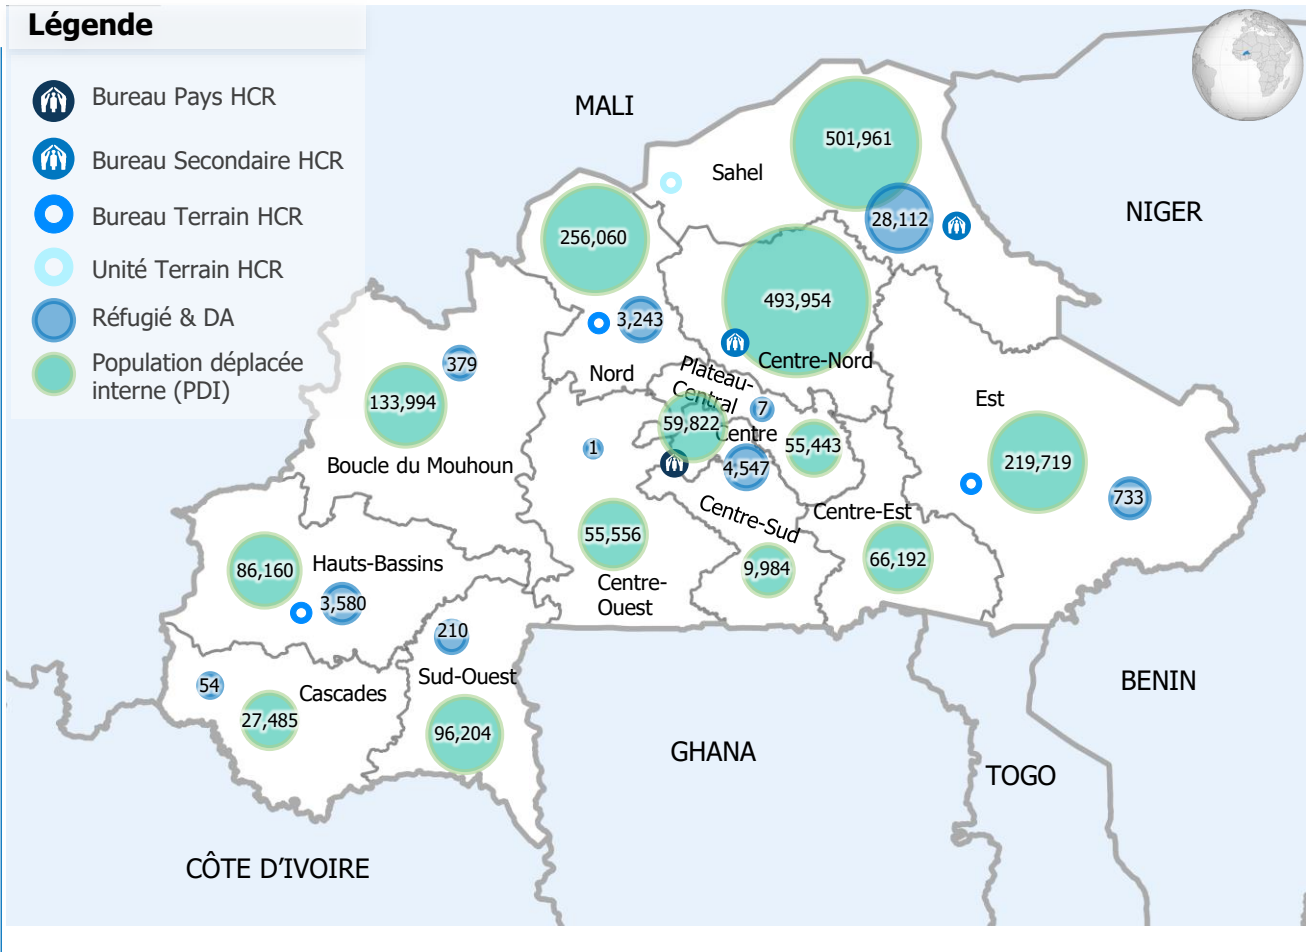

STATISTIQUES DES POPULATIONS EN DÉPLACEMENT FORCÉ

PDI
→ 2,062,534
Dernière date de publication: 31 mars 2023

Réfugiés & Demandeurs d'asile (DA)
→ 40,866
Dernière date de publication: 30 septembre 2024

CONTEXTE OPERATIONNELLE

Le contexte humanitaire au Burkina Faso reste toujours affecté par une dégradation continue de la situation sécuritaire entraînant des déplacements massifs de population. Selon le plan de réponse humanitaire – HRP 2024, 6.3 millions de personnes ont besoin d'aide humanitaire. Les mouvements de population sont continus et se poursuivent tous les mois depuis le début de l'année, notamment dans les régions Centre-Nord, Est, Nord, et Sahel. Le nombre de PDI est passé de 1 999 127 à 2 062 534 entre le 28 février 2023 et le 31 mars 2023, soit une augmentation de 3.17%. Le HCR continue à apporter protection et assistance à plus de 40 000 réfugiés et demandeurs d'asile, en quasi-totalité des Maliens dont 74% vivent parmi les communautés hôtes dans la région du Sahel, en collaboration avec le Gouvernement Burkinabè qui continue à généreusement accueillir les réfugiés.

ÉVOLUTION MENSUELLE DES PoC

PRINCIPALES LOCALITÉS D'ORIGINE