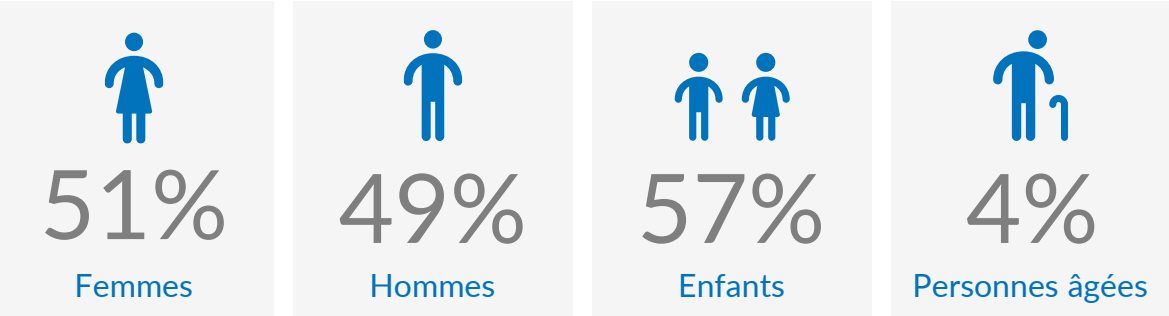

CHIFFRES CLÉS

204 359

RÉFUGIÉS ET DEMANDEURS D'ASILE RWANDAIS EN RDC

74 555

RÉFUGIÉS ET DEMANDEURS D'ASILE RWANDAIS VÉRIFIÉS

Démographie

Réfugiés par Province

NORD-KIVU	161 284
SUD-KIVU	39 013
LUALABA	965
HAUT-KATANGA	964
LOMAMI	688
TANGANYIKA	437
MANIEMA	380
EQUATEUR	362
AUTRES	266