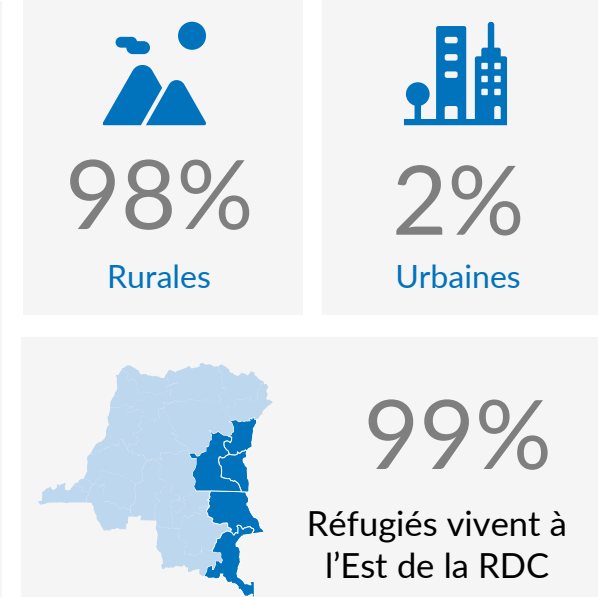

CHIFFRES CLÉS

204 359

RÉFUGIÉS ET DEMANDEURS D'ASILE RWANDAIS EN RDC

74 555

RÉFUGIÉS ET DEMANDEURS D'ASILE RWANDAIS VÉRIFIÉS

Démographie

Réfugiés par Province

NORD-KIVU	161 284
SUD-KIVU	39 013
LUALABA	965
HAUT-KATANGA	964
LOMAMI	688
TANGANYIKA	437
MANIEMA	380
EQUATEUR	362
AUTRES	266

Zones d'installation

REPATRIEMENT VOLONTAIRE DE LA RDC (2012 - 2024)

PROVINCES D'INSTALLATIONS DES RÉFUGIÉS RWANDAIS EN RDC
