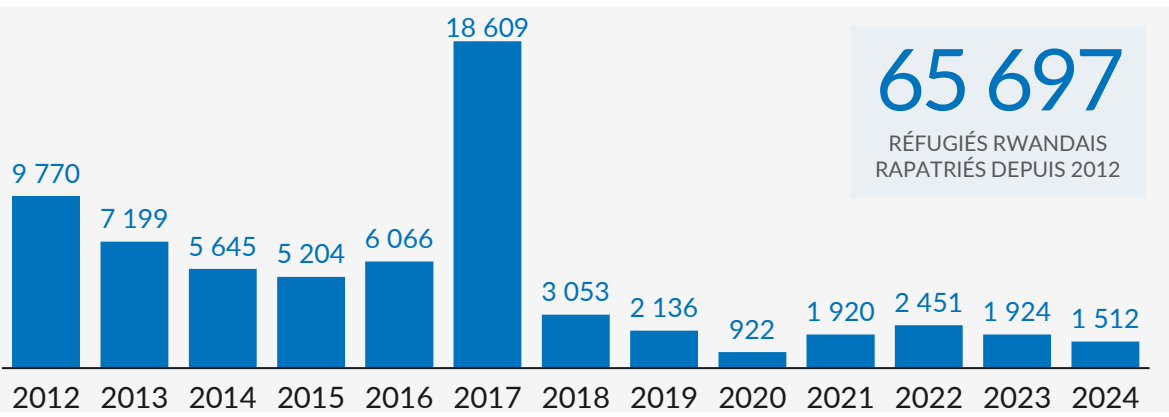

CHIFFRES CLÉS

204 359

RÉFUGIÉS ET DEMANDEURS D'ASILE RWANDAIS EN RDC

74 555

RÉFUGIÉS ET DEMANDEURS D'ASILE RWANDAIS VÉRIFIÉS

Démographie

Réfugiés par Province

NORD-KIVU	161 284
SUD-KIVU	39 013
LUALABA	965
HAUT-KATANGA	964
LOMAMI	688
TANGANYIKA	437
MANIEMA	380
EQUATEUR	362
AUTRES	266

Zones d'installation

REPATRIEMENT VOLONTAIRE DE LA RDC (2012 - 2024)

PROVINCES D'INSTALLATIONS DES RÉFUGIÉS RWANDAIS EN RDC
