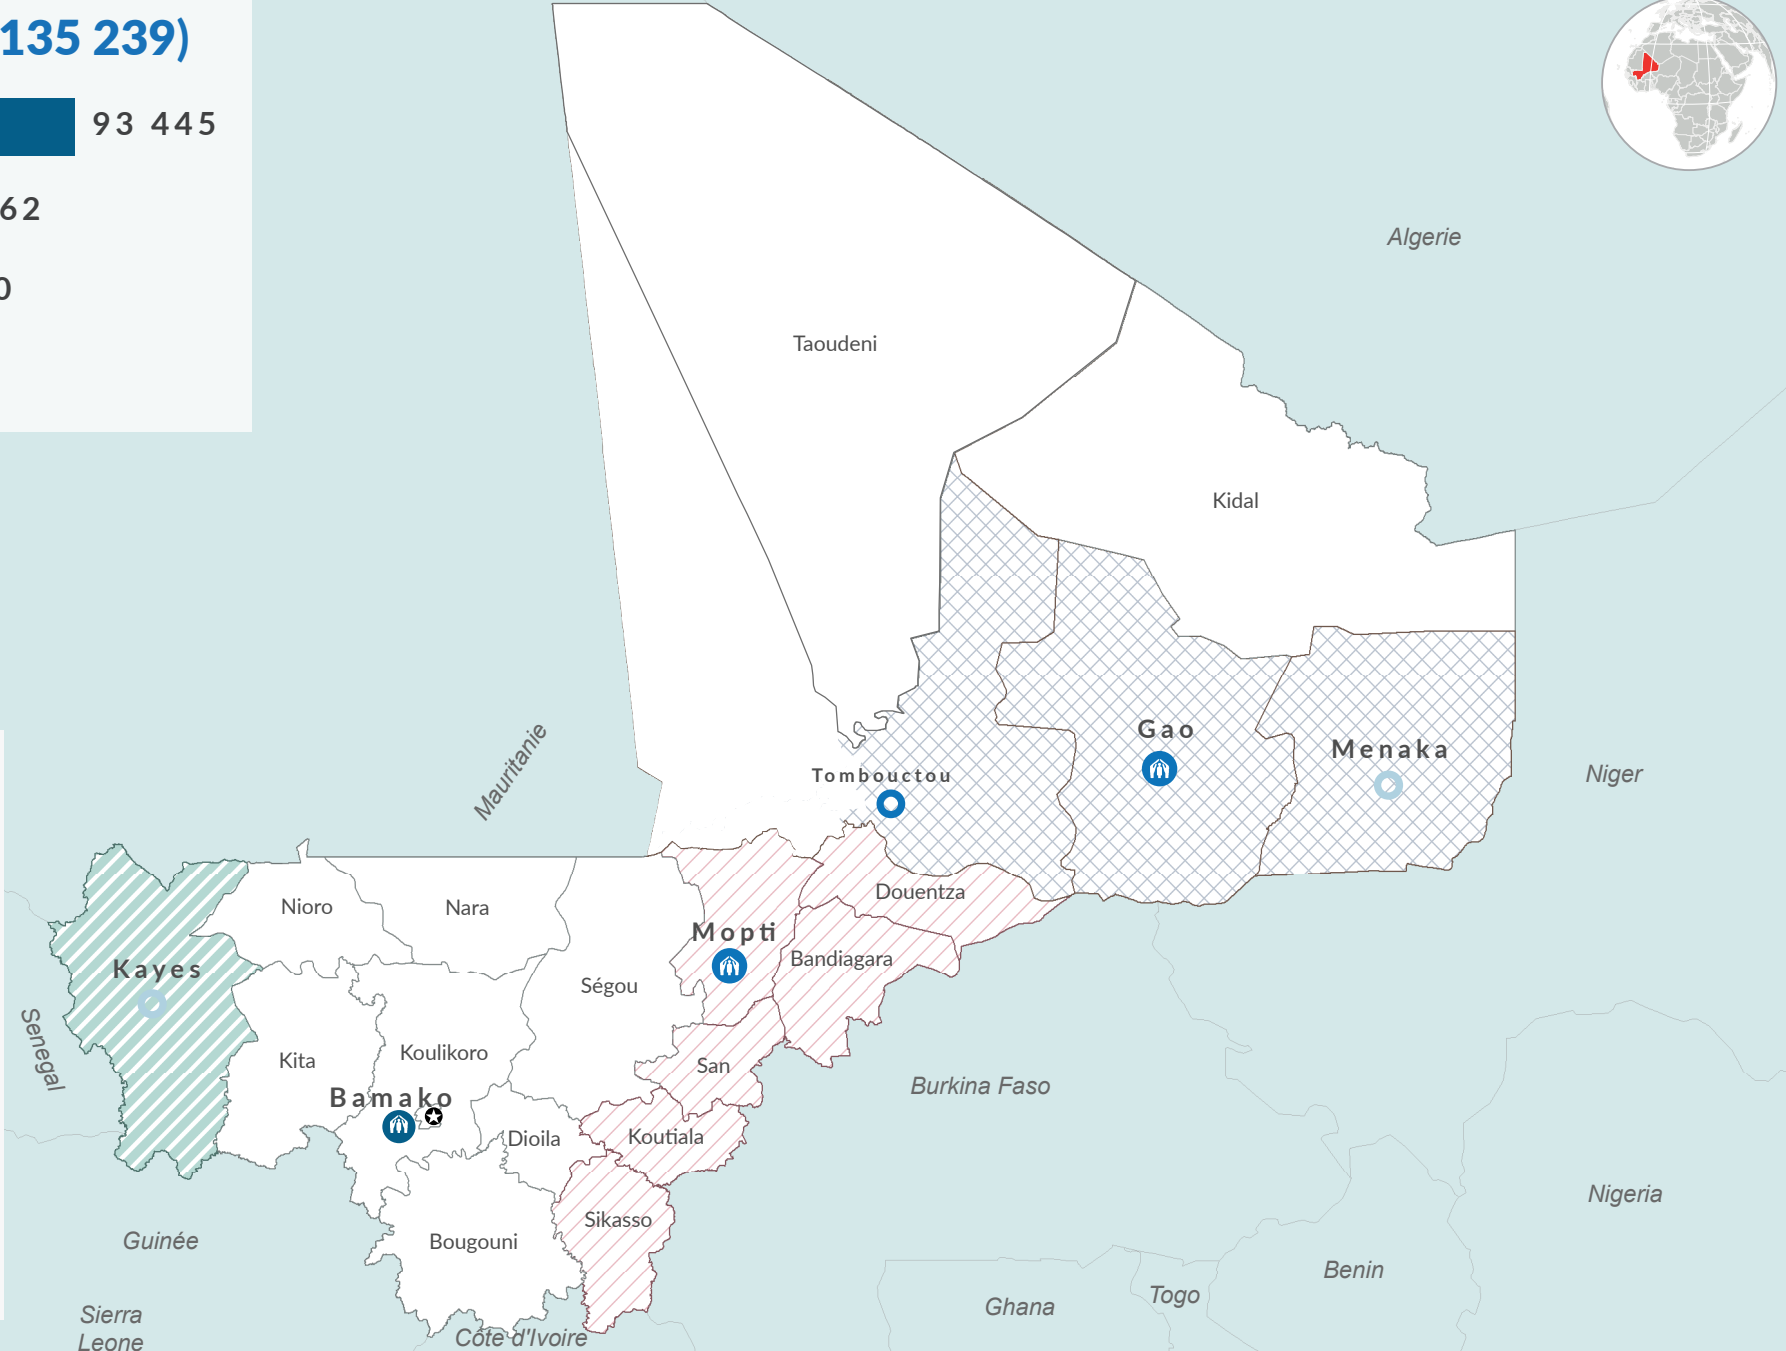

Chiffres clés (T= 135 239)

-  Bureau pays HCR
-  Bureau de la sous-délégation
-  Bureau de terrain
-  Unité de terrain
-  Capital
-  Situation Burkinabé
-  Situation Nigérienne
-  Situation Mauritanienne
-  Autres

The boundaries and names shown and the designations used on this map do not imply official endorsement or acceptance by the United Nations.