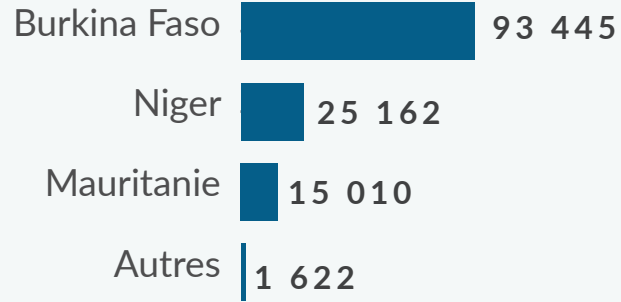

Chiffres clés (T= 135 239)

-  Bureau pays HCR
-  Bureau de la sous-délégation
-  Bureau de terrain
-  Unité de terrain
-  Capital
-  Situation Burkinabé
-  Situation Nigérienne
-  Situation Mauritanienne
-  Autres