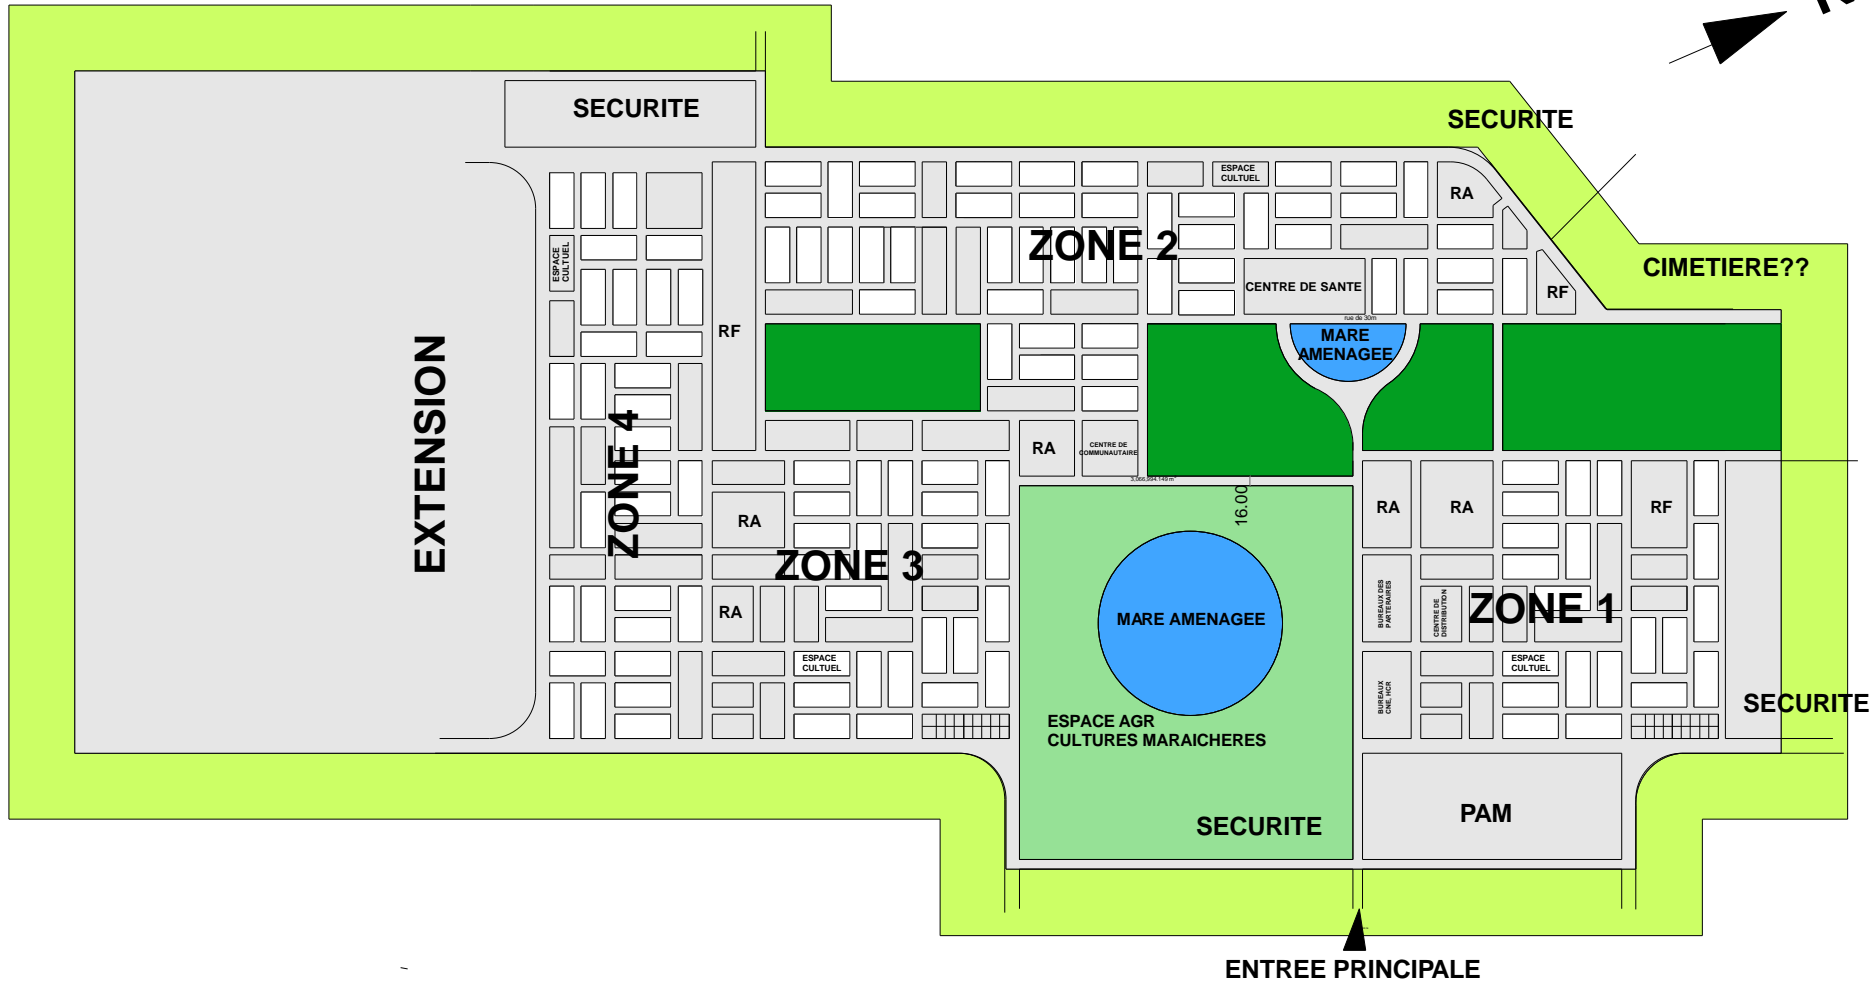

INSTALLATION D'UN CAMP DE REFUGIES A ABALA

PLAN D'AMENAGEMENT

DESIGNED BY:
Ketawe Komivi DJEMISSI,
 Site Planner UNHCR-ERT NIGER
 Date: 22 mars 2012.

ECHELLE: 1/12,500