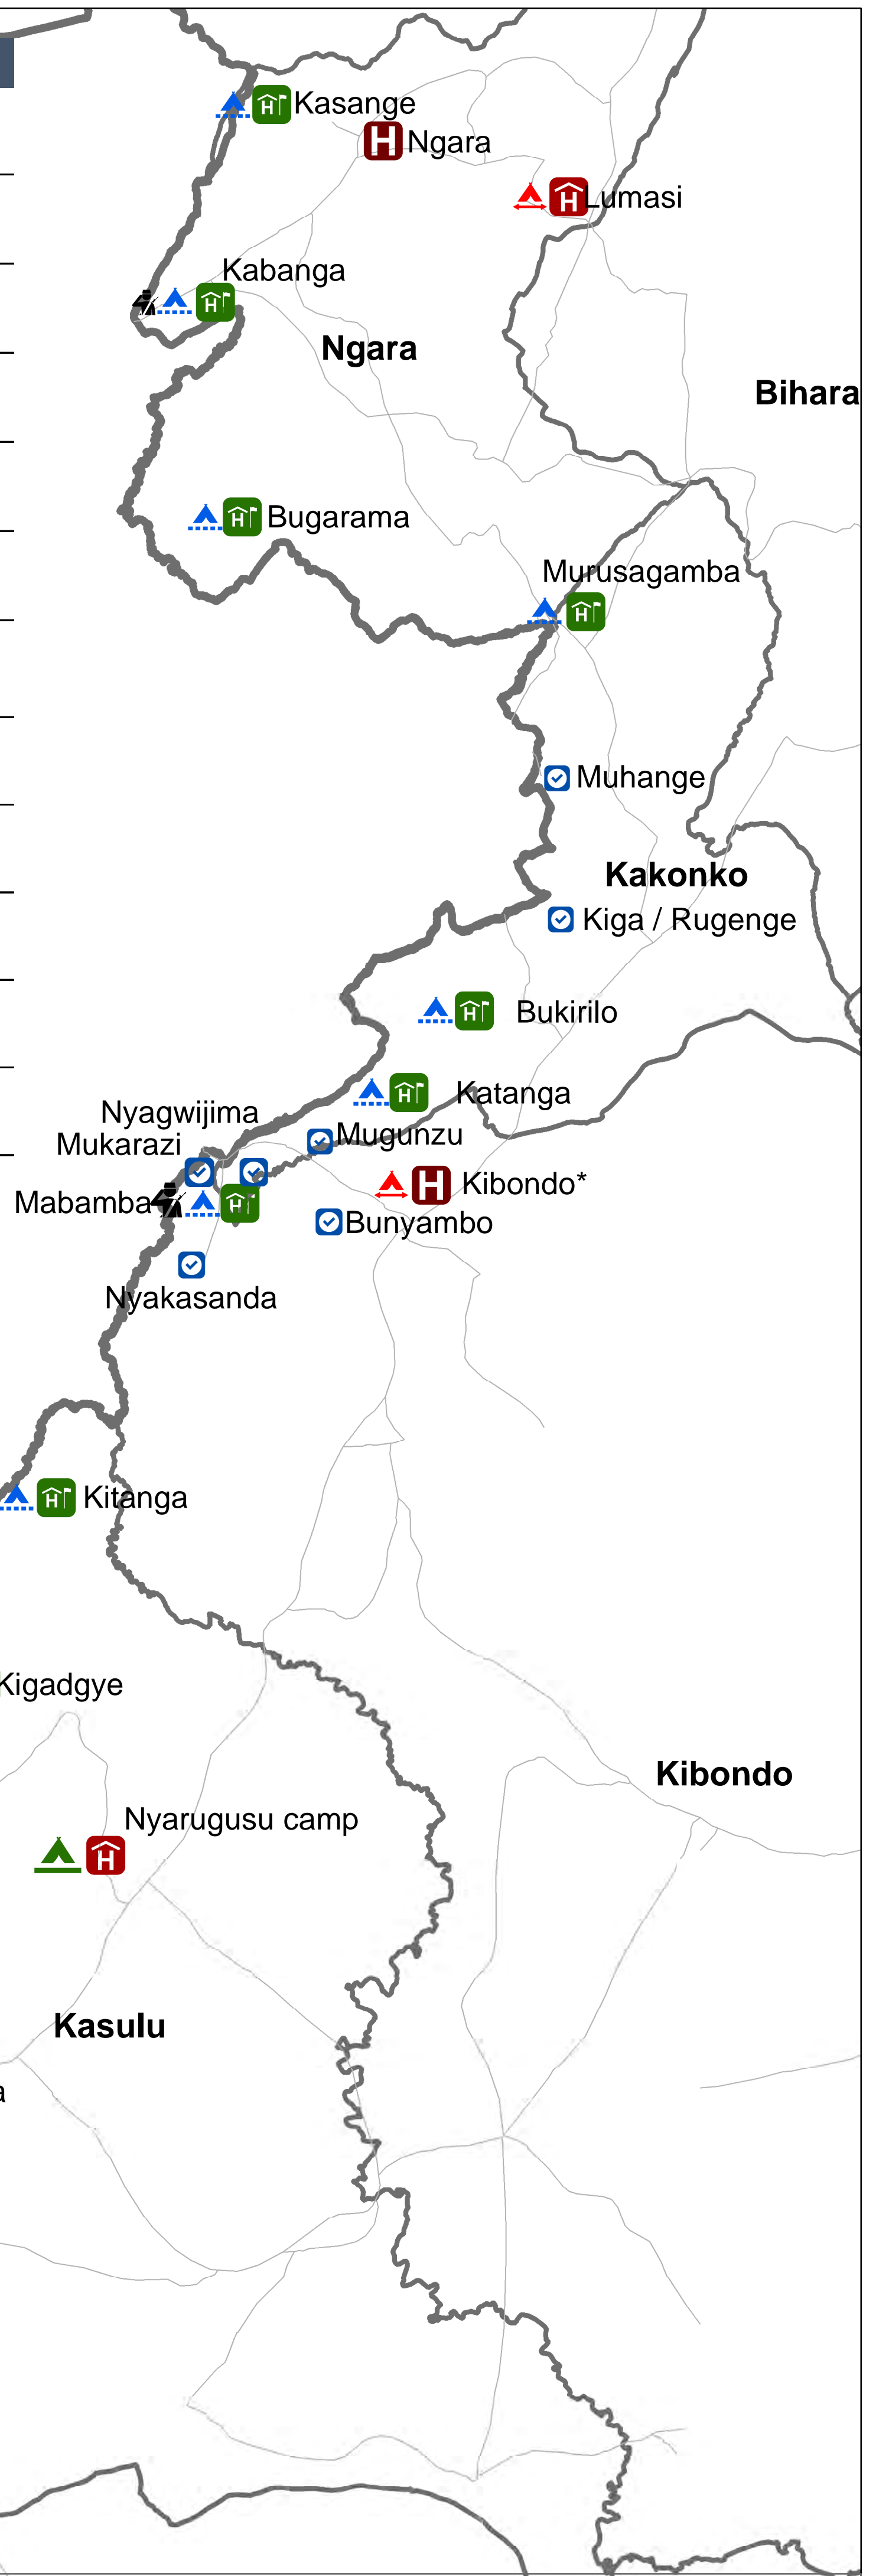

20 July 2015

Partners preparedness for collection points

	Lumasi	Kasange	Kabanga	Bugarama	Murusagamba	Bukirilo
Protection	IOM, MHA, RODESO, TRCS, UNHCR	IOM, MHA, TRCS, UNHCR	IOM, MHA, TRCS, UNHCR	IOM, MHA, TRCS, UNHCR	IOM, MHA, TRCS, UNHCR	IOM, MHA, TRCS, UNHCR
Shelter	TRCS, RODESO, UNHCR	TRCS, UNHCR	TRCS, UNHCR	TRCS, UNHCR	TRCS, UNHCR	TRCS, UNHCR
WASH	RODESO	TRCS, UNHCR	TRCS, UNHCR	TRCS, UNHCR	TRCS, UNHCR	TRCS, UNHCR
Food security	CARITAS, RODESO, WFP	RODESO, WFP	RODESO, WFP	RODESO, WFP	CARITAS, WFP	CARITAS, WFP
Health	TRCS, UNHCR	TRCS, UNHCR	TRCS, UNHCR	TRCS, UNHCR	TRCS, UNHCR	TRCS, UNHCR

	Katanga	Kibondo*	Mabamba	Kitanga	Kigadye	Kilelema
Protection	IOM, MHA, TRCS, UNHCR	CARITAS, IOM, MHA, TRCS, UNHCR	IOM, MHA, TRCS, UNHCR	TRCS	TRCS	IOM, MHA, TRCS, UNHCR
Shelter	TRCS, UNHCR	TWESA, UNHCR	TRCS, UNHCR	TRCS	TRCS	TRCS, UNHCR
WASH	TRCS, UNHCR	OXFAM, TWESA	TRCS, UNHCR	OXFAM	OXFAM	OXFAM, TRCS
Food security	CARITAS, WFP	CARITAS, WFP	CARITAS, WFP	CARITAS, WFP	CARITAS, WFP	CARITAS, WFP
Health	TRCS, UNHCR	TRCS, UNHCR	TRCS, UNHCR	IRC	IRC	IRC

Legend

Health facilities

- Health post
- Dispensary
- Health centre
- Regional hospital
- District hospital

Operational relevance

- Official immigration border crossing
- UNHCR office

- Collection point
- Collection point (overnight)
- Reception centre
- Refugee Camp
- Roads
- Tanzania_Districts
- Water Bodies
- Burundi

Production date: 20 July 2015

Data Sources:

- Borders and polygons: MAP LIBRARY - www.maplibrary.org

- Locations of interest: UNHCR and IOM

Mapping by UNHCR.

For Information and updates contact IM officer Tanzania - tanksimo@unhcr.org