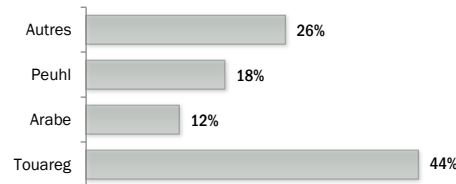

Taux de scolarisation

Âges et genre de la population enrôlée

Population par tranches d'âges

Chefs de ménage par genre

Légende

- UNHCR Representation de Ouagadougou
- Ville de Bobo Dioulasso
- Refugiés Urbains et demandeurs d'asile

Besoins spécifiques

= 25% de la population totale

Tendances pour le rapatriement volontaire

Ethnies

Zones d'origine

Éducation

Occupations