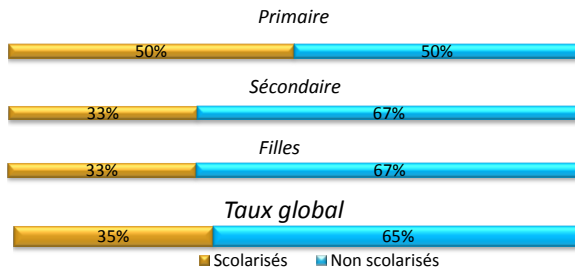

Taux de scolarisation

Âges et genre de la population enrôlée

Population par tranches d'âges

Chefs de ménage par genre

Légende

- UNHCR Representation de Ouagadougou
- Ville de Bobo Dioulasso
- Refugiés Urbains et demandeurs d'asile

Besoins spécifiques

= 25% de la population totale

Tendances pour le rapatriement volontaire

Ethnies

Zones d'origine

Éducation

Occupations