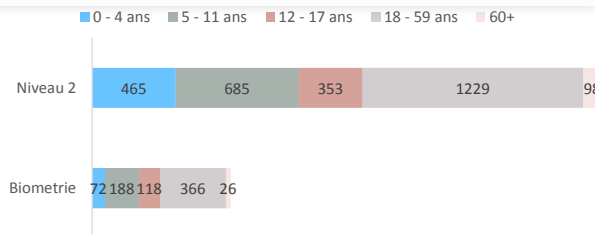

Taux de scolarisation

Âges et genre de la population enrôlée

Population par tranches d'âges

Chefs de ménage par genre

Légende

- UNHCR Representation de Ouagadougou
- Ville de Bobo Dioulasso
- Refugiés Urbains et demandeurs d'asile

Besoins spécifiques

= 25% de la population totale

Tendances pour le rapatriement volontaire

Ethnies

Zones d'origine

Éducation

Occupations