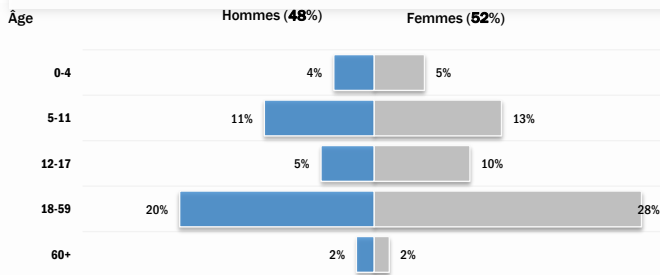

Taux de scolarisation

Âges et genre de la population enrôlée

Population par tranches d'âges

Chefs de ménage par genre

Légende

- UNHCR Representation de Ouagadougou
- Ville de Bobo Dioulasso
- Refugiés Urbains et demandeurs d'asile

Besoins spécifiques

= 25% de la population totale

Tendances pour le rapatriement volontaire

Ethnies

Zones d'origine

Éducation

Occupations