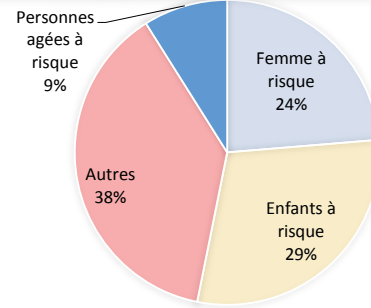

Taux de scolarisation

Âges et genre de la population enrôlée

Population par tranches d'âges

Chefs de ménage par genre

Légende

- UNHCR Representation de Ouagadougou
- Ville de Bobo Dioulasso
- Refugiés Urbains et demandeurs d'asile

Besoins spécifiques

= 25% de la population totale

Tendances pour le rapatriement volontaire

Ethnies

Zones d'origine

Éducation

Occupations