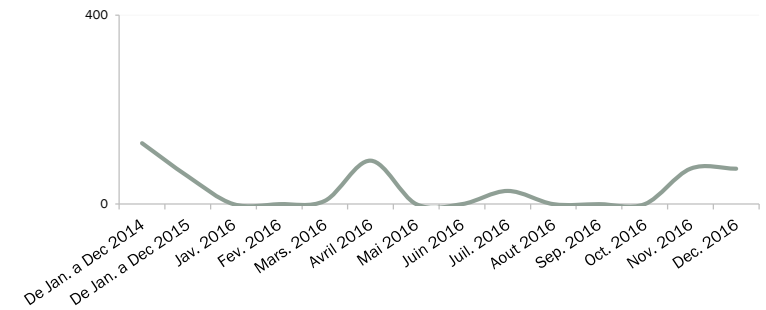

Taux de scolarisation

Âges et genre de la population enrôlée

Population par tranches d'âges

Chefs de ménage par genre

Légende

- UNHCR Representation de Ouagadougou
- Ville de Bobo Dioulasso
- Refugiés Urbains et demandeurs d'asile

Besoins spécifiques

= 25% de la population totale

Tendances pour le rapatriement volontaire

Ethnies

Zones d'origine

Éducation

Occupations