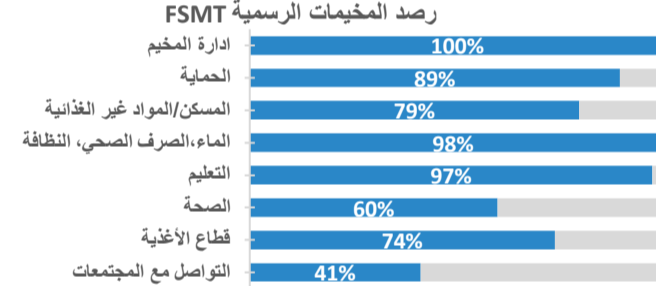

3W مصفوفة

مصدر: أداة رصد المخيمات الرسمية FSMT تموز ٢٠١٧