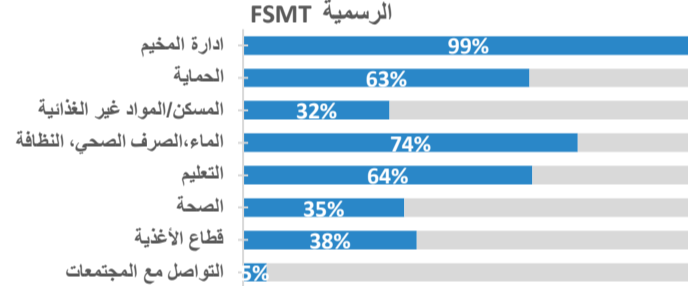

الوجود القطاعي للمركز والجنوب العراق الذي أبلغ عنه في أداة رصد المخيمات الرسمية FSMT