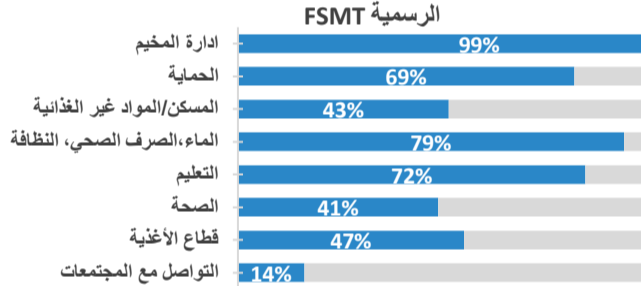

الوجود القطاعي لكل العراق المبلغ عنه في أداة رصد المخيمات الرسمية FSMT