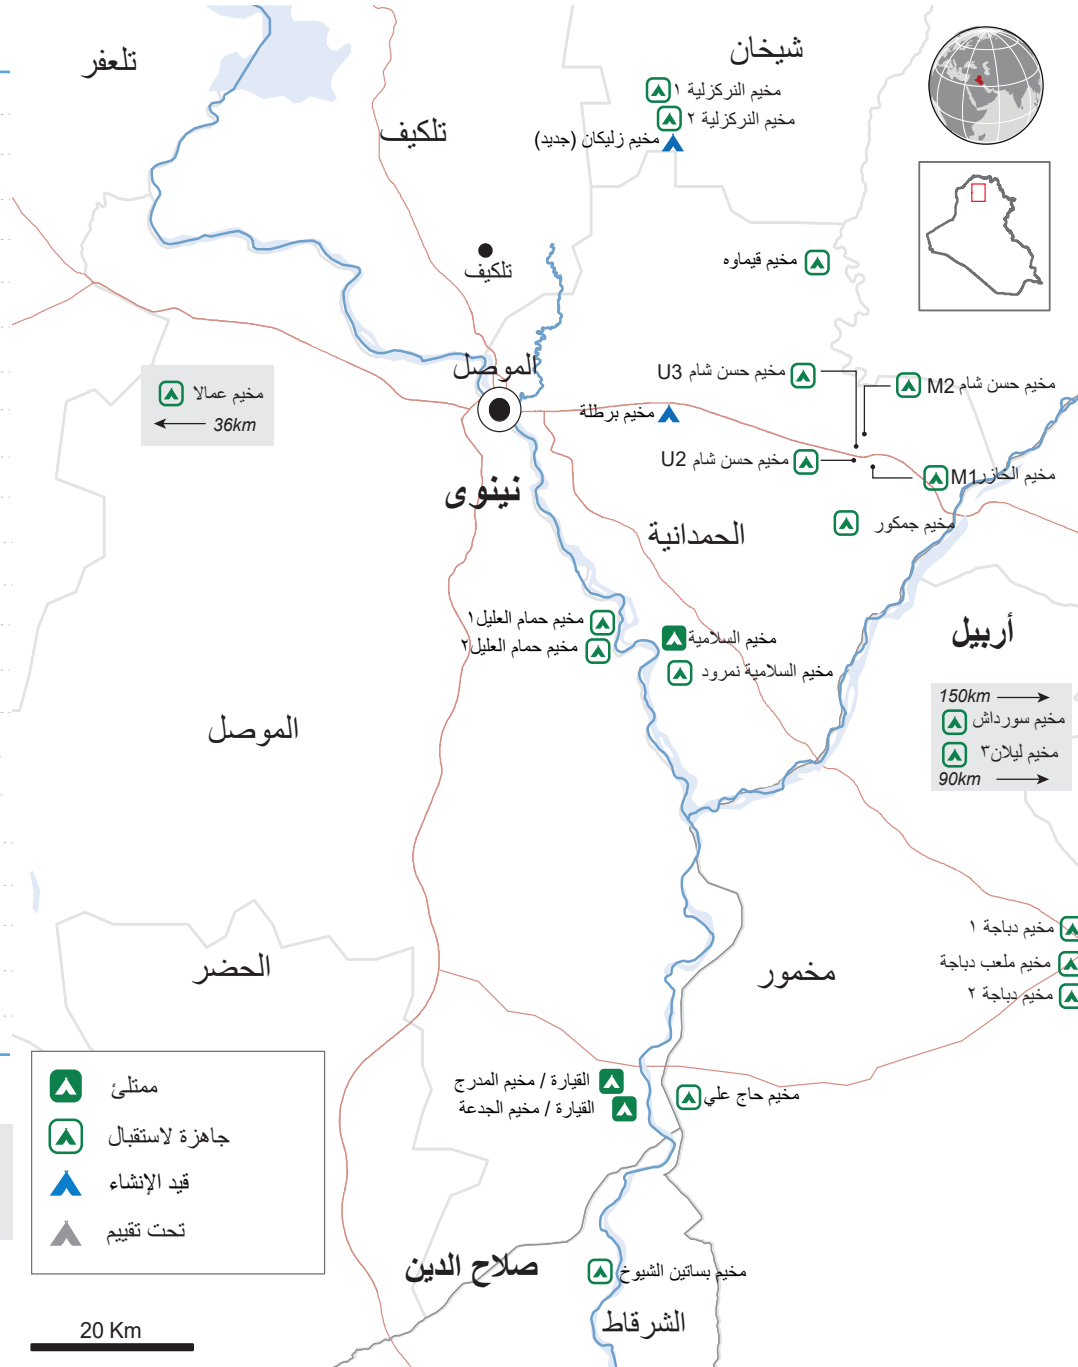

المحافظة المنقطة	المخيمات/المواقع الطارئة	وكالة	السعة المشغولة	السعة المتوفرة	المخطط إضافية
نينوى	مخيم المركزية ١	MoMD	٤٧٧	٩٢٨	٩٨١"
نينوى	مخيم المركزية ٢	MoMD	١٢٠	٢,٣٦٤	١٦١٦*
نينوى	مخيم حسن شام U3	UNHCR/BCF	١,١٩١	٦٩٩	-
نينوى	مخيم الخازر M1	MoMD/BCF	٣,٧٢٤	٢,٧٢٦	-
نينوى	مخيم حسن شام M2	MoMD/BCF	٤,٠١٤	١,٥٤٦	-
نينوى	مخيم جمكور	UNHCR/BCF	٥٩٧	٦٨٧	-
نينوى	مخيم حسن شام U2	UNHCR/BCF	٥٥٨	٩٥٧	-
نينوى	مخيم حمام العليل ١	MoMD/ISHO	٣,٣٠٤	٦٩٦	-
نينوى	مخيم حمام العليل ٢	UNHCR/NRC	٣,٠٠٠	١,٦٧٢	-
نينوى	مخيم السلامة ٢-١	ACTED/UNHCR	٦,١٨٩	٣٥٥	٥,٣٠٦
نينوى	مخيم السلامة نمرود	N.Gov	١,٥٦١	٢,٠١٤	-
نينوى	مخيم السلامة ٣	UNHCR	-	١,٠٠٠	١٥٠٠
نينوى	القيارة / مخيم الجدعة ١-٦	MoMD/RNVDO	١٣,٧٥٩	١,٣٧١	١,٠٠٠
نينوى	القيارة / مخيم المدرج	IOM/DRC	٩,٧٠٧	٢٩٣	-
نينوى	مخيم حاج علي	IOM	٦,٥٧٣	٩٢٧	-
صلاح الدين	مخيم بساتين الشيوخ	UNDP/CAOFISR	٤٠٧	٥٩٣	١,٥٠٠
صلاح الدين	مخيم الكرامة	UNHCR/IRD	٩٣٠	٥٢٣	١,٢٤٨
صلاح الدين	مخيم العلم ٣-٤	MoMD/DRC	٨٣٩	٢,٣٦١	-
صلاح الدين	مخيم ملعب تكريت الأولمبية	UNHCR	-	١,٠٠٠	-
صلاح الدين	مخيم سمراء	MoMD	-	٣,٢٠٠	-
صلاح الدين	مخيم العلم ١-٢	MoMD/DRC	٩٢٧	٣٢٣	-
صلاح الدين	مخيم العلم ٥	MoMD/DRC	-	قيد الإنشاء	٥٠٠
كركوك	مخيم ليلان ٣	IRD	١,٠١٦	١,٤٨٤	-

\*محافظة نينوى وزارة الهجرة والمهجرين = MoMD

Plots(مكان): ٥٨,٨٩٣ ٢٧,٧١٩ ١٣,٦٥١  
 People(اشخاص): (٢٩١,٧١٦) (١٦٦,٣١٤) (٨١,٩٠٦)

الأولويات