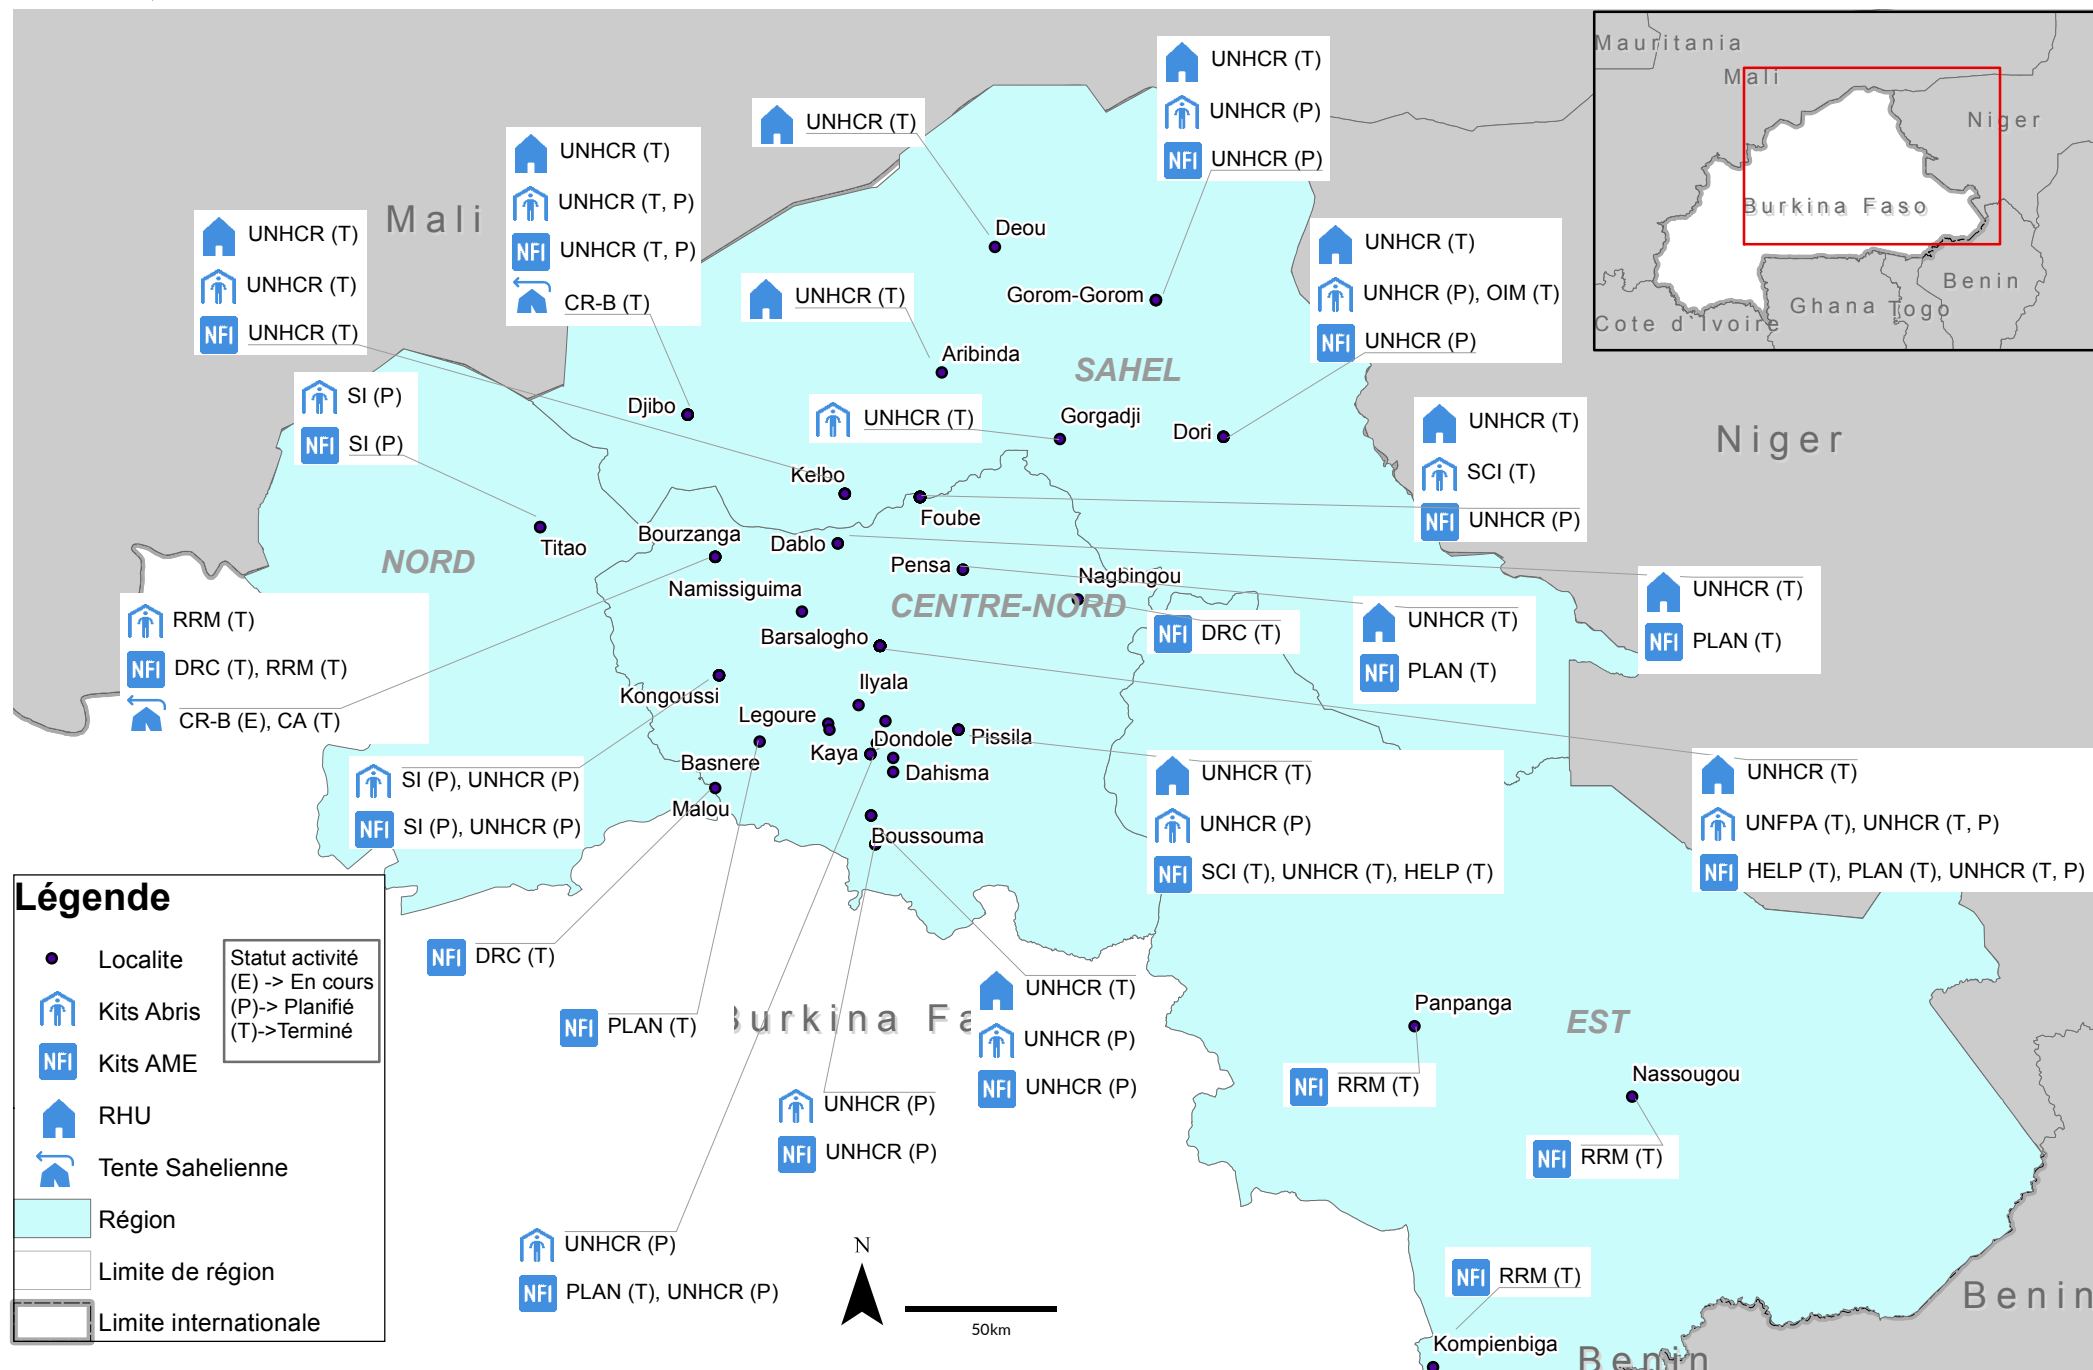

BURKINA FASO: Reponse du GS- ABRIS/ AME par localité

A la date du 31 octobre 2019

Les noms et les limites utilisés sur cette carte n'impliquent aucune acceptation ou reconnaissance officielle des Nations Unies.