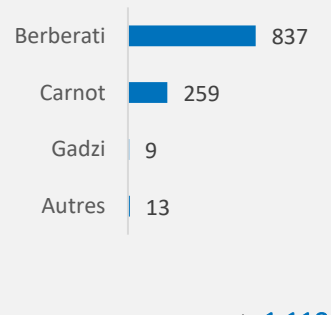

MAMBERE-KADEI