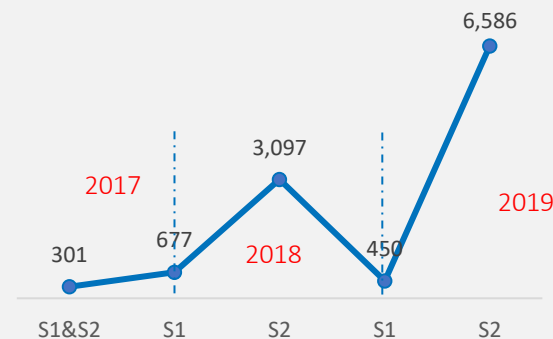

EVOLUTION DU NOMBRE DE RAPATRIES (Jan-Oct 2019)

Institutions gouvernementales et des Nations Unies ainsi que des ONGs impliquées dans les activités de rapatriement et de réintégration :