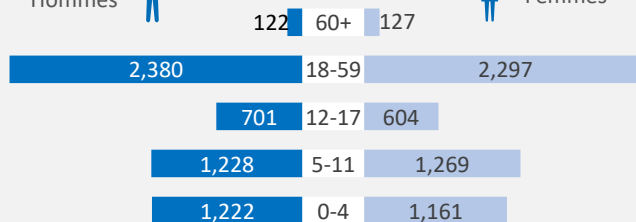

TOTAL RAPATRIES

2.571

Ménages

11.111

Individus

5.458

Femmes

5.653

Hommes

COMPOSITION PAR TRANCHE D'AGE ET SEXE

Hommes

Femmes

ZONES CONCERNEES PAR LE RETOUR

PAYS DE PROVENANCE PAR ANNEE
Année 2018

En 2018, la RCA avait accueilli **3,774** rapatriés facilités par le HCR

Année 2019

Au cours de 2019, la RCA accueille actuellement **7,036** rapatriés facilités par le HCR

PRINCIPALES ZONES DE RETOUR (2017-2019)

DETAILS SUR LES ZONES DE RETOUR PAR REGION
BANGUI & BIMBO

LOBAYE

NANA-MAMBERE