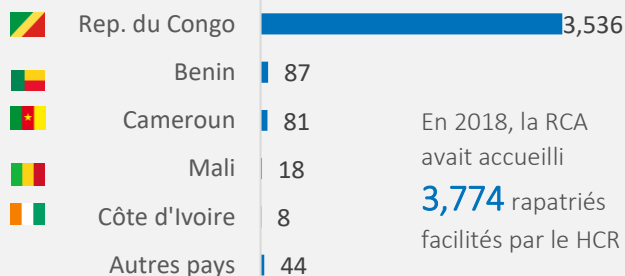

TOTAL RAPATRIES

2.571

Ménages

11.111

Individus

5.458

Femmes

5.653

Hommes

COMPOSITION PAR TRANCHE D'AGE ET SEXE

Hommes

Femmes

ZONES CONCERNEES PAR LE RETOUR

PAYS DE PROVENANCE PAR ANNEE
Année 2018

En 2018, la RCA avait accueilli **3,774** rapatriés facilités par le HCR

Année 2019

Au cours de 2019, la RCA accueille actuellement **7,036** rapatriés facilités par le HCR

PRINCIPALES ZONES DE RETOUR (2017-2019)

DETAILS SUR LES ZONES DE RETOUR PAR REGION
BANGUI & BIMBO

LOBAYE

NANA-MAMBERE