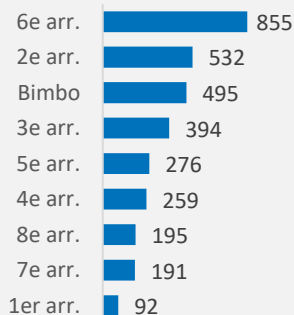

TOTAL RAPATRIES

2.571

Ménages

11.111

Individus

5.458

Femmes

5.653

Hommes

COMPOSITION PAR TRANCHE D'AGE ET SEXE

Hommes

Femmes

ZONES CONCERNEES PAR LE RETOUR

PAYS DE PROVENANCE PAR ANNEE
Année 2018

En 2018, la RCA avait accueilli **3,774** rapatriés facilités par le HCR

Année 2019

Au cours de 2019, la RCA accueille actuellement **7,036** rapatriés facilités par le HCR

PRINCIPALES ZONES DE RETOUR (2017-2019)

DETAILS SUR LES ZONES DE RETOUR PAR REGION
BANGUI & BIMBO

LOBAYE

NANA-MAMBERE