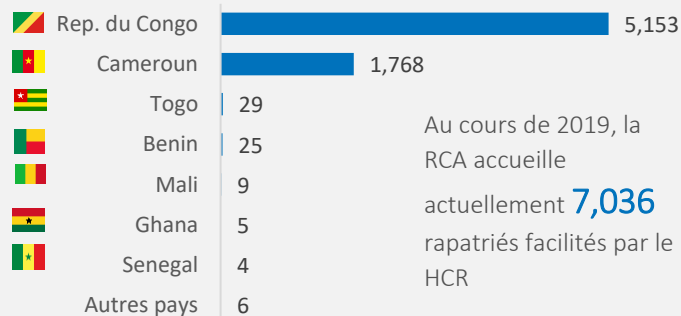

Hommes

COMPOSITION PAR TRANCHE D'AGE ET SEXE

Hommes

Femmes

ZONES CONCERNEES PAR LE RETOUR

PAYS DE PROVENANCE PAR ANNEE
Année 2018

En 2018, la RCA avait accueilli **3,774** rapatriés facilités par le HCR

Année 2019

Au cours de 2019, la RCA accueille actuellement **7,036** rapatriés facilités par le HCR

PRINCIPALES ZONES DE RETOUR (2017-2019)

DETAILS SUR LES ZONES DE RETOUR PAR REGION
BANGUI & BIMBO

LOBAYE

NANA-MAMBERE