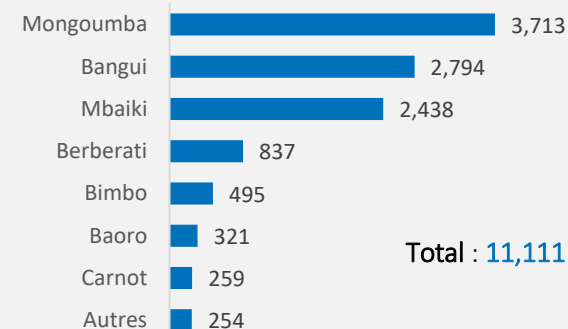

Hommes

COMPOSITION PAR TRANCHE D'AGE ET SEXE

Hommes

Femmes

ZONES CONCERNEES PAR LE RETOUR

PAYS DE PROVENANCE PAR ANNEE
Année 2018

En 2018, la RCA avait accueilli **3,774** rapatriés facilités par le HCR

Année 2019

Au cours de 2019, la RCA accueille actuellement **7,036** rapatriés facilités par le HCR

PRINCIPALES ZONES DE RETOUR (2017-2019)

DETAILS SUR LES ZONES DE RETOUR PAR REGION
BANGUI & BIMBO

LOBAYE

NANA-MAMBERE