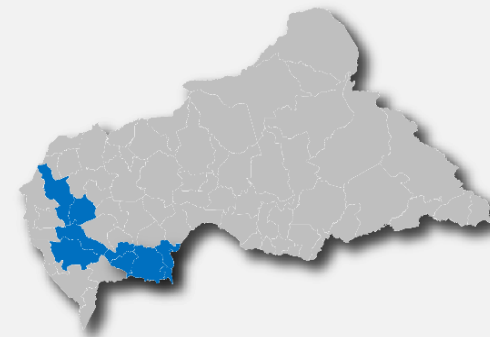

TOTAL RAPATRIES

2.571

Ménages

11.111

Individus

5.458

Femmes

5.653

Hommes

COMPOSITION PAR TRANCHE D'AGE ET SEXE

Hommes

Femmes

ZONES CONCERNEES PAR LE RETOUR

PAYS DE PROVENANCE PAR ANNEE
Année 2018

En 2018, la RCA avait accueilli **3,774** rapatriés facilités par le HCR

Année 2019

Au cours de 2019, la RCA accueille actuellement **7,036** rapatriés facilités par le HCR

PRINCIPALES ZONES DE RETOUR (2017-2019)

DETAILS SUR LES ZONES DE RETOUR PAR REGION
BANGUI & BIMBO

LOBAYE

NANA-MAMBERE