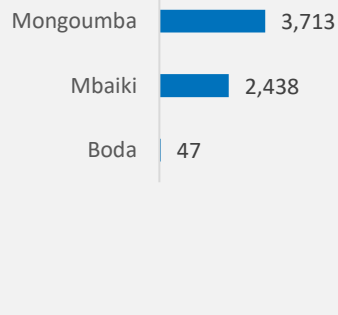

Hommes

COMPOSITION PAR TRANCHE D'AGE ET SEXE

Hommes

Femmes

ZONES CONCERNEES PAR LE RETOUR

PAYS DE PROVENANCE PAR ANNEE
Année 2018

En 2018, la RCA avait accueilli **3,774** rapatriés facilités par le HCR

Année 2019

Au cours de 2019, la RCA accueille actuellement **7,036** rapatriés facilités par le HCR

PRINCIPALES ZONES DE RETOUR (2017-2019)

DETAILS SUR LES ZONES DE RETOUR PAR REGION
BANGUI & BIMBO

LOBAYE

NANA-MAMBERE