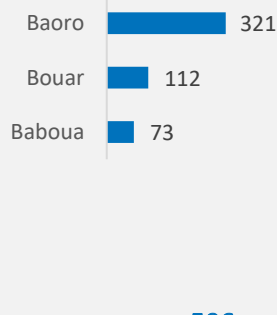

Hommes

COMPOSITION PAR TRANCHE D'AGE ET SEXE

Hommes

Femmes

ZONES CONCERNEES PAR LE RETOUR

PAYS DE PROVENANCE PAR ANNEE
Année 2018

En 2018, la RCA avait accueilli **3,774** rapatriés facilités par le HCR

Année 2019

Au cours de 2019, la RCA accueille actuellement **7,036** rapatriés facilités par le HCR

PRINCIPALES ZONES DE RETOUR (2017-2019)

DETAILS SUR LES ZONES DE RETOUR PAR REGION
BANGUI & BIMBO

LOBAYE

NANA-MAMBERE