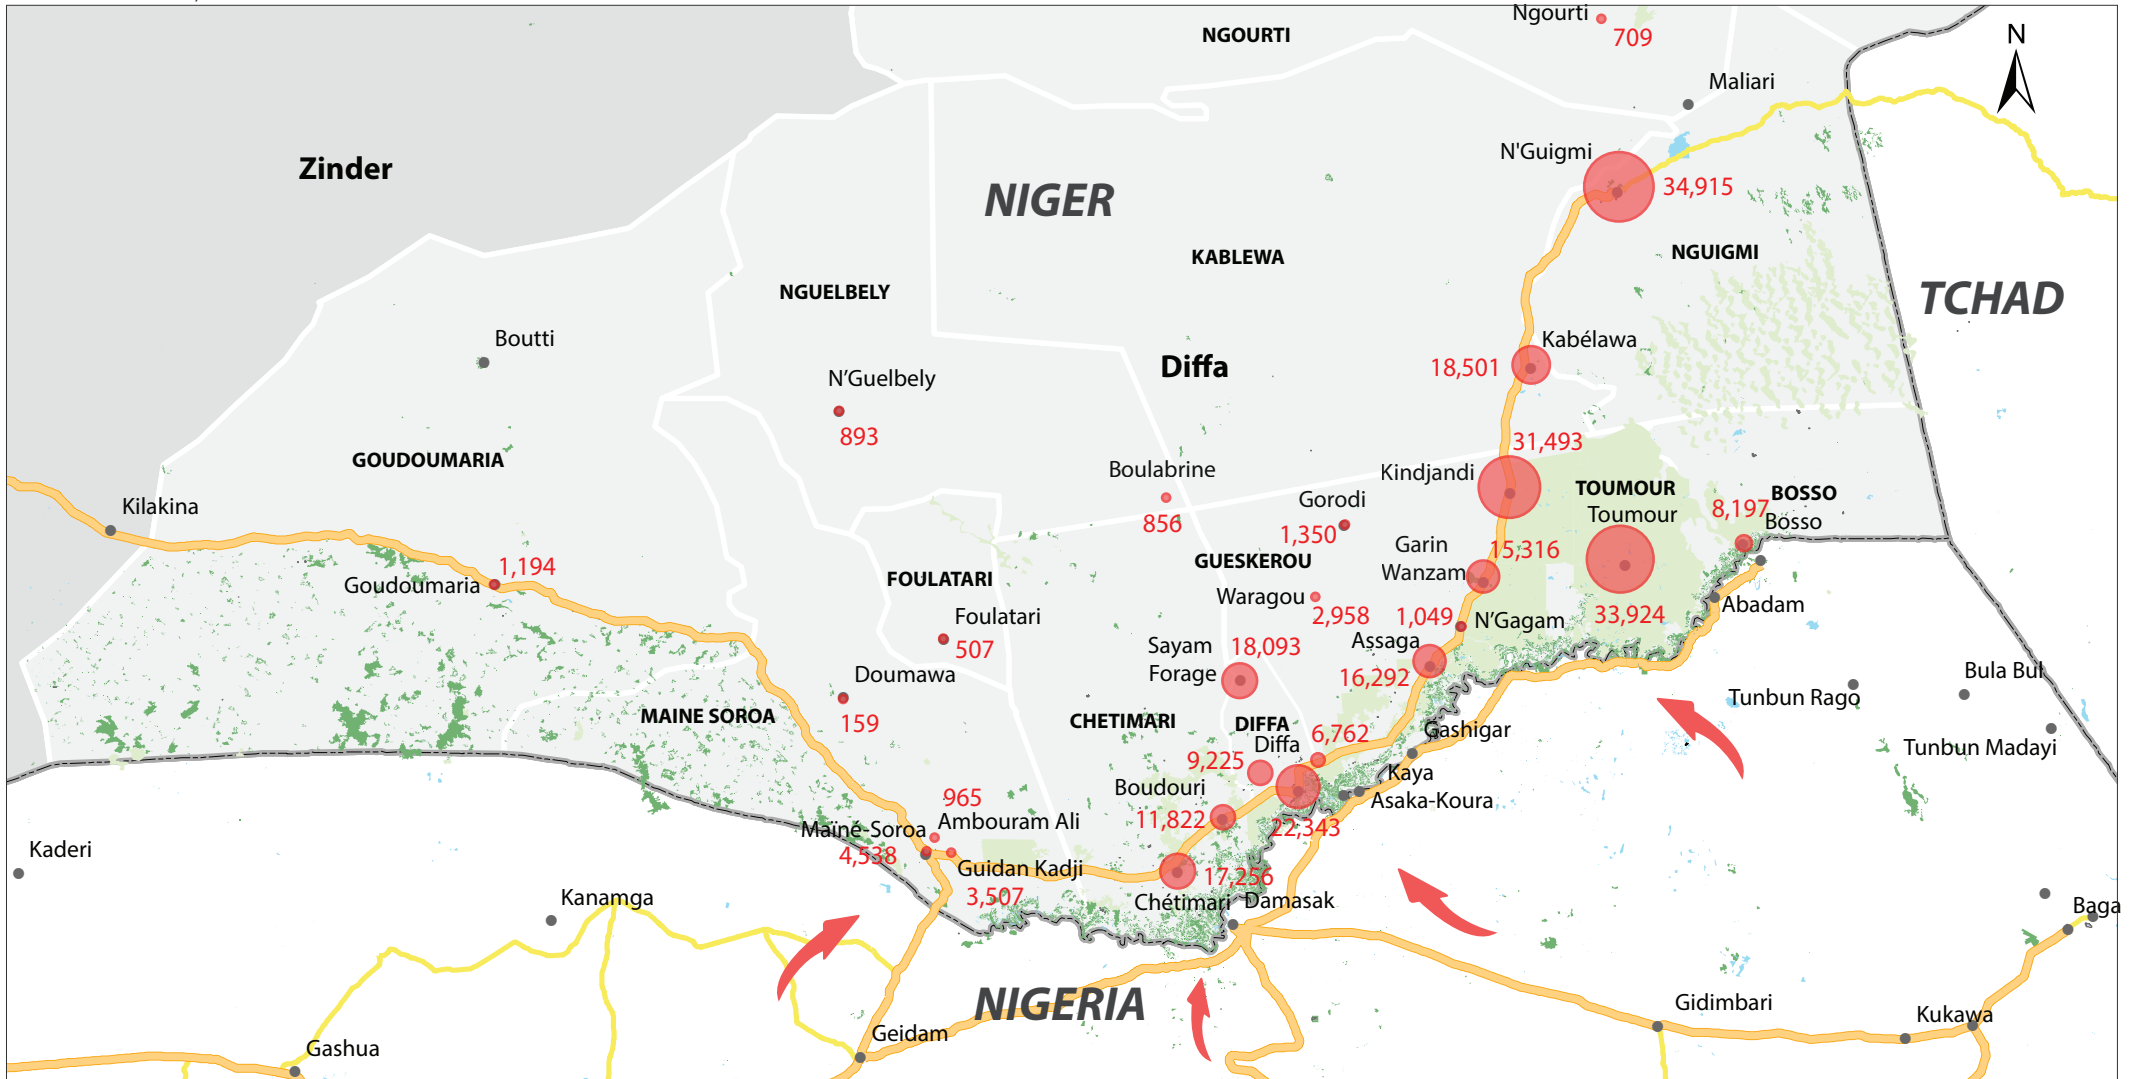

CHIFFRES DES DEPLACES: REFUGIES, RETOURNES, IDPs ET DEMANDEURS D'ASILE DE LA REGION DE DIFFA (DREC- RM Décembre 2019)

Pyramide des Ages

Repartition des déplacés par commune

Les limites de frontières, les noms et les désignations figurant sur cette carte n'impliquent aucune approbation ou acceptation officielle de la part des Nations Unies.

Source de données: OCHA, OpenStreetMap, Google
Système de coordonnées: WGS 84

Pour plus d'information, contacter:

Olivier Dusenge, Assc. Registration Officer
(dusengeo@unhcr.org)

Cyrille Ble, Assc. Information Management Officer
(ble@unhcr.org)