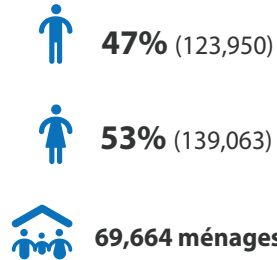

CHIFFRES DES DEPLACES: REFUGIES, RETOURNES, IDPs ET DEMANDEURS D'ASILE DE LA REGION DE DIFFA (DREC- RM Décembre 2019)

Pyramide des Ages

Repartition des déplacés par commune

Les limites de frontières, les noms et les désignations figurant sur cette carte n'impliquent aucune approbation ou acceptation officielle de la part des Nations Unies.