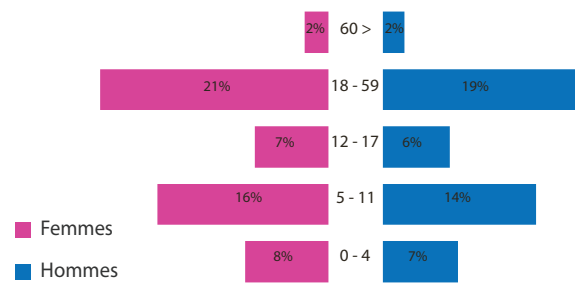

CHIFFRES DES DEPLACES: REFUGIES, RETOURNES, IDPs ET DEMANDEURS D'ASILE DE LA REGION DE DIFFA (DREC- RM Décembre 2019)

Pyramide des Ages

Repartition des déplacés par commune

Les limites de frontières, les noms et les désignations figurant sur cette carte n'impliquent aucune approbation ou acceptation officielle de la part des Nations Unies.