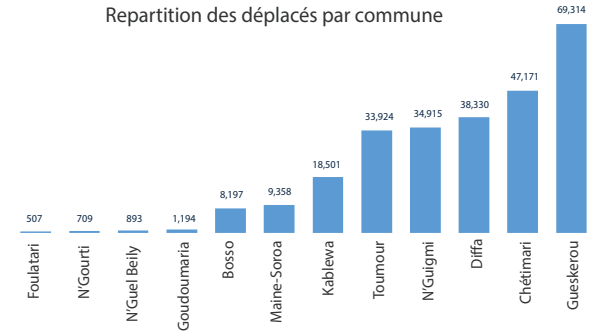

CHIFFRES DES DEPLACES: REFUGIES, RETOURNES, IDPs ET DEMANDEURS D'ASILE DE LA REGION DE DIFFA (DREC- RM Décembre 2019)

Pyramide des Ages

Repartition des déplacés par commune

Les limites de frontières, les noms et les désignations figurant sur cette carte n'impliquent aucune approbation ou acceptation officielle de la part des Nations Unies.