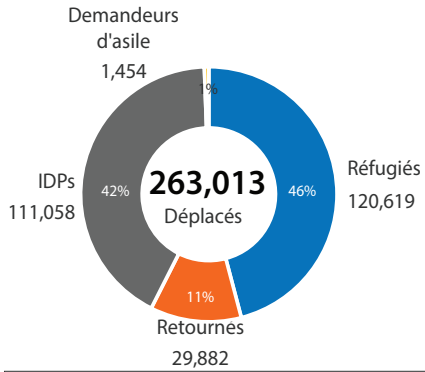

CHIFFRES DES DEPLACES: REFUGIES, RETOURNES, IDPs ET DEMANDEURS D'ASILE DE LA REGION DE DIFFA (DREC- RM Décembre 2019)

Pyramide des Ages

Repartition des déplacés par commune

Les limites de frontières, les noms et les désignations figurant sur cette carte n'impliquent aucune approbation ou acceptation officielle de la part des Nations Unies.