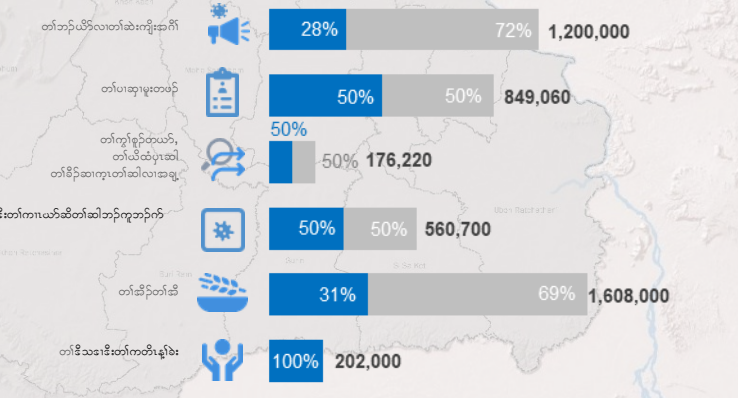

ပုၤအနီၣ်ဂံၢ်စရိတဖၣ်

\* UNHCR အစရိတဖၣ်လၢအဖျါဉ် ၃၀သီ၂၀၂၀နိဂုံး

ပုၤအနီၣ်ဂံၢ်တဖၣ် 93,298 ဂၤ

ကျိၣ်စုတၢ်ဆိၣ်ထွဲမၤစၢၤတၢ်ဆိၣ်သး (အမဲၣ်ကၢၤဒီၤလၢ)

2,754,510 (60%)  
1,841,470 (40%)

0 တၢ်ဟံၣ်ဖျါပုၤဆါ နိဂုံးဂံၢ်တဖၣ်

တၢ်ဟ့ၣ်လၢတၢ်မၤစၢၤအစုဒိၣ်တဖၣ်

- တၢ်ဘဉ်ယိာ်လၢတၢ်ဆးကျိၣ်ဆၢဂီၢ်
- တၢ်ပၤဆူမုၢ်
- တၢ်ကွၢ်စ့ၣ်တယၢ်, တၢ်ယိာ်ထံပုၤဆါ, တၢ်နီၣ်ဆၢကတုၤတၢ်ဆါလၢဆူ
- တၢ်ဒီးသးဒီးတၢ်ကယၢ်ဆိတၢ်ဆါဘဉ်ကုဘဉ်ဂၢၢ် (IPC)
- တၢ်ဆိၣ်တၢ်ဆိ
- တၢ်ဒီးသးဒီးတၢ်ကတီၢ်န့ၢ်