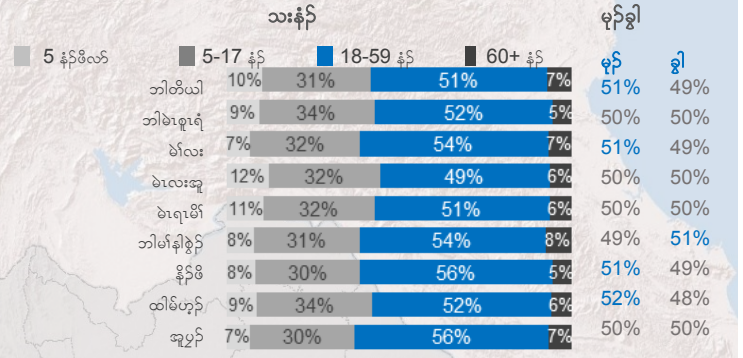

ပုၤအနီၣ်ဂံၢ်စရိတဖၣ်

\* UNHCR အစရိတဖၣ်လၢအဖျါဉ် ၃၀သီ၂၀၂၀နိဂုံး

ပုၤအနီၣ်ဂံၢ်တဖၣ် 93,298 ဂၤ

ကျိၣ်စုတၢ်ဆိၣ်ထွဲမၤစၢၤတၢ်ဆိၣ်သး (အမဲၣ်ကၢၤဒီၤလၢ)

2,754,510 (60%)  
1,841,470 (40%)

0 တၢ်ဟံၣ်ဖျါပုၤဆါ နိဂုံးဂံၢ်တဖၣ်

တၢ်ဟ့ၣ်လၢတၢ်မၤစၢၤအစုဒိၣ်တဖၣ်

- တၢ်ဘဉ်ယိာ်လၢတၢ်ဆးကျိၣ်ဆၢဂီၢ်
- တၢ်ပၤဆူမုၢ်
- တၢ်ကွၢ်စ့ၣ်တယၢ်, တၢ်ယိာ်ထံပုၤဆါ, တၢ်နီၣ်ဆၢကတုၤတၢ်ဆါလၢဆူ
- တၢ်ဒီးသးဒီးတၢ်ကယၢ်ဆိတၢ်ဆါဘဉ်ကုဘဉ်ဂၢၢ် (IPC)
- တၢ်ဆိၣ်တၢ်ဆိ
- တၢ်ဒီးသးဒီးတၢ်ကတီၢ်န့ၢ်