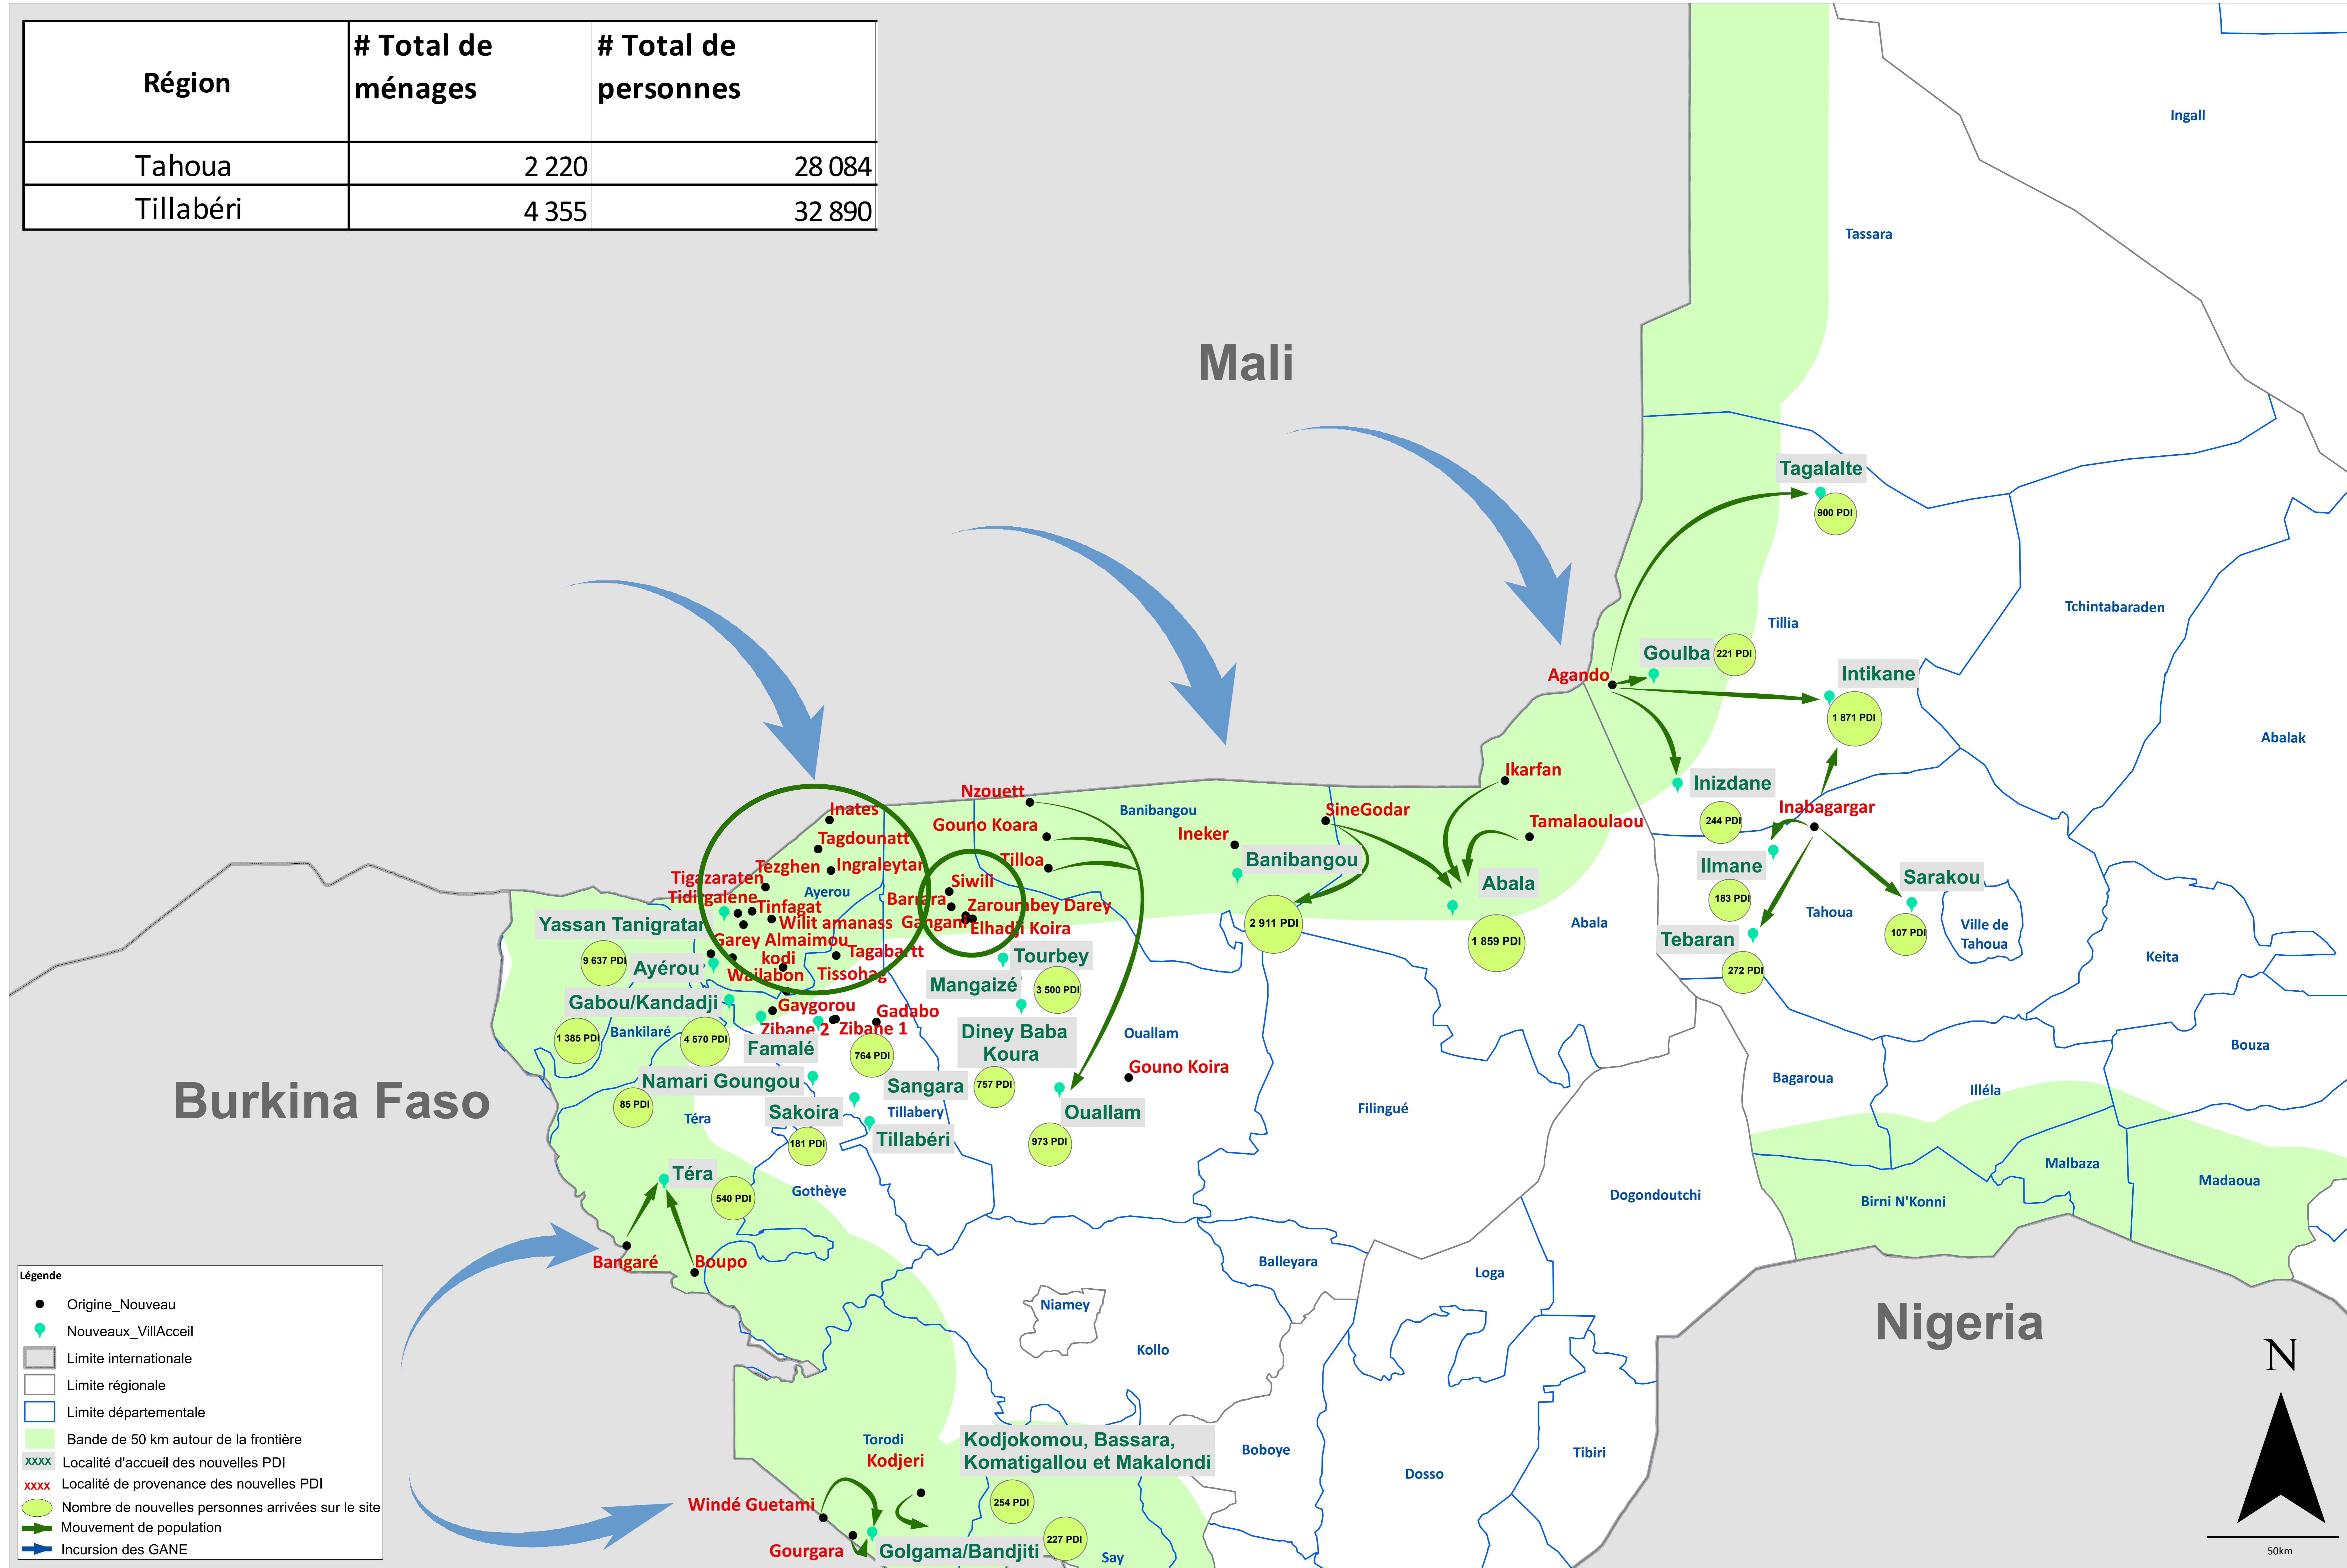

Région	# Total de ménages	# Total de personnes
Tahoua	2 220	28 084
Tillabéri	4 355	32 890

Légende

- Origine_Nouveau
- Nouveaux_VillAccueil
- ▭ Limite internationale
- ▭ Limite régionale
- ▭ Limite départementale
- Bande de 50 km autour de la frontière
- xxxxx Localité d'accueil des nouvelles PDI
- xxxxx Localité de provenance des nouvelles PDI
- Nombre de nouvelles personnes arrivées sur le site
- ➔ Mouvement de population
- ➔ Incursion des GANE