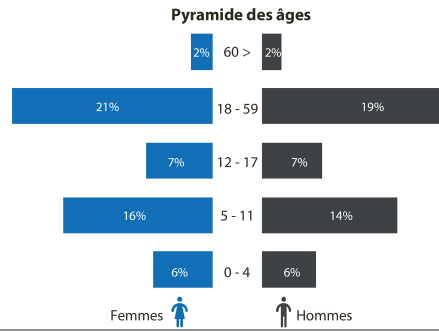

# CHIFFRES DES DEPLACES: REFUGIES, RETOURNES, IDPs ET DEMANDEURS D'ASILE DE LA REGION DE DIFFA (DREC-RM, Septembre 2020)

- 52% (139,022)
- 48% (126,674)
- 55% enfants (moins de 18 ans)
- 79% femmes & enfants
- 73,316 ménages