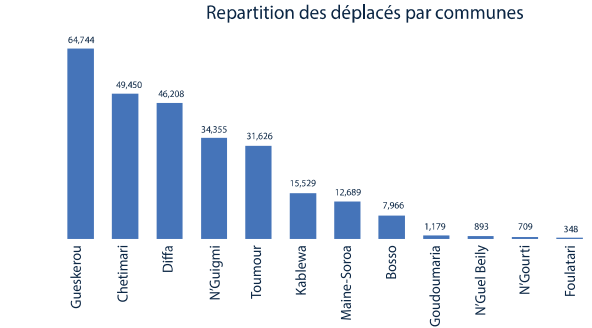

# CHIFFRES DES DEPLACES: REFUGIES, RETOURNES, IDPs ET DEMANDEURS D'ASILE DE LA REGION DE DIFFA (DREC-RM, Septembre 2020)

- 52% (139,022)
- 48% (126,674)
- 55% enfants (moins de 18 ans)
- 79% femmes & enfants
- 73,316 ménages