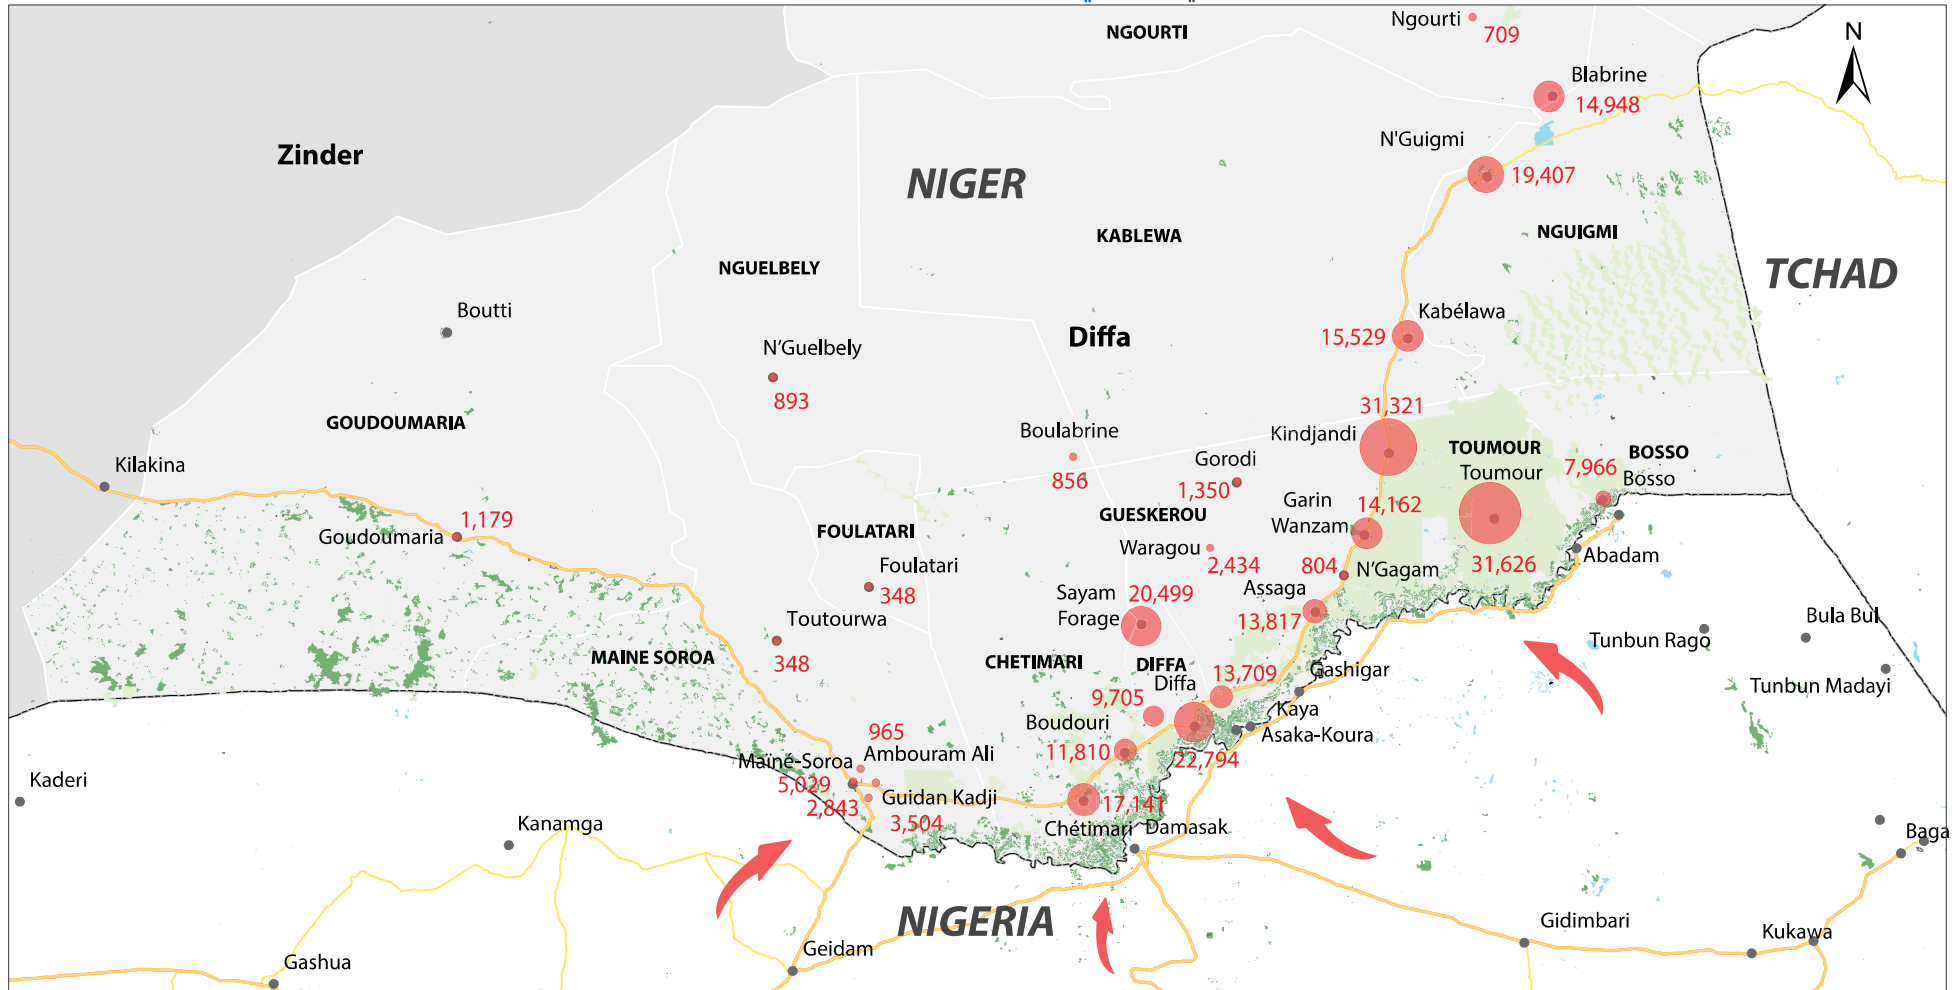

# CHIFFRES DES DEPLACES: REFUGIES, RETOURNES, IDPs ET DEMANDEURS D'ASILE DE LA REGION DE DIFFA (DREC-RM, Septembre 2020)

- 52% (139,022)
- 48% (126,674)
- 55% enfants (moins de 18 ans)
- 79% femmes & enfants
- 73,316 ménages

Les limites de frontières, les noms et les désignations figurant sur cette carte n'impliquent aucune approbation ou acceptation officielle de la part des Nations Unies.

Source de données: OCHA, OpenStreetMap, Google  
Système de coordonnées: WGS 84