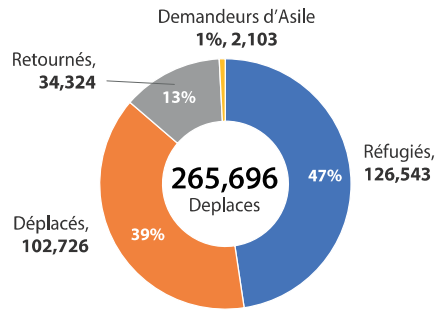

# CHIFFRES DES DEPLACES: REFUGIES, RETOURNES, IDPs ET DEMANDEURS D'ASILE DE LA REGION DE DIFFA (DREC-RM, Septembre 2020)

- 52% (139,022)
- 48% (126,674)
- 55% enfants (moins de 18 ans)
- 79% femmes & enfants
- 73,316 ménages