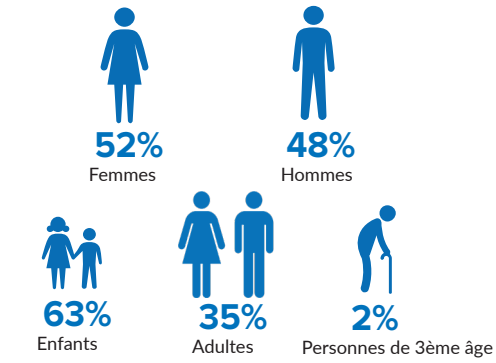

Population réfugiée en RDC

535 730

Population totale de réfugiés en RDC

Source: UNHCR

*Les autres pays incluent la Syrie, la Jordanie, l'Érythrée, le Tchad, le Libéria, la Sierra Leone etc.

Répartition par âge et sexe de la population réfugiée en RDC

Localisation des réfugiés

Réfugiés de la RDC en Afrique

781 697

Population totale de réfugiés de la RDC

Source: UNHCR

*L'Afrique australe comprend la Namibie, le Botswana, le Lesotho, le Malawi, le Zimbabwe, le Mozambique, Madagascar, la RSA et le Royaume d'Eswatini.