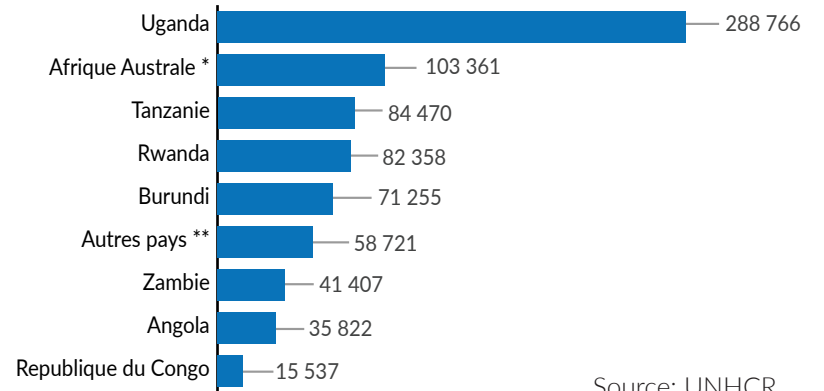

Population réfugiée en RDC

535 730

Population totale de réfugiés en RDC

Source: UNHCR

*Les autres pays incluent la Syrie, la Jordanie, l'Érythrée, le Tchad, le Libéria, la Sierra Leone etc.

Répartition par âge et sexe de la population réfugiée en RDC

Localisation des réfugiés

Réfugiés de la RDC en Afrique

781 697

Population totale de réfugiés de la RDC

Source: UNHCR

*L'Afrique australe comprend la Namibie, le Botswana, le Lesotho, le Malawi, le Zimbabwe, le Mozambique, Madagascar, la RSA et le Royaume d'Eswatini.

**Parmi les autres pays figurent le Soudan du Sud, le Kenya, la République centrafricaine et le Tchad

Les frontières et les noms indiqués et les désignations utilisés sur cette carte n'impliquent pas l'approbation officielle ou l'acceptation par les Nations Unies.