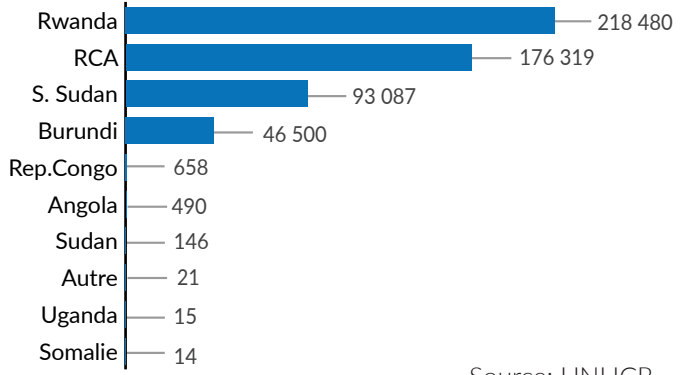

Population réfugiée en RDC

535 730

Population totale de réfugiés en RDC

Source: UNHCR

*Les autres pays incluent la Syrie, la Jordanie, l'Érythrée, le Tchad, le Libéria, la Sierra Leone etc.

Répartition par âge et sexe de la population réfugiée en RDC

Localisation des réfugiés

Réfugiés de la RDC en Afrique

781 697

Population totale de réfugiés de la RDC

Source: UNHCR

*L'Afrique australe comprend la Namibie, le Botswana, le Lesotho, le Malawi, le Zimbabwe, le Mozambique, Madagascar, la RSA et le Royaume d'Eswatini.

**Parmi les autres pays figurent le Soudan du Sud, le Kenya, la République centrafricaine et le Tchad

Les frontières et les noms indiqués et les désignations utilisés sur cette carte n'impliquent pas l'approbation officielle ou l'acceptation par les Nations Unies.