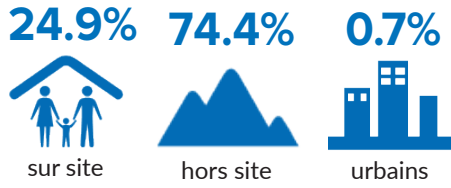

Population réfugiée en RDC

535 730

Population totale de réfugiés en RDC

Source: UNHCR

*Les autres pays incluent la Syrie, la Jordanie, l'Érythrée, le Tchad, le Libéria, la Sierra Leone etc.

Répartition par âge et sexe de la population réfugiée en RDC

Localisation des réfugiés

Réfugiés de la RDC en Afrique

781 697

Population totale de réfugiés de la RDC

Source: UNHCR

*L'Afrique australe comprend la Namibie, le Botswana, le Lesotho, le Malawi, le Zimbabwe, le Mozambique, Madagascar, la RSA et le Royaume d'Eswatini.