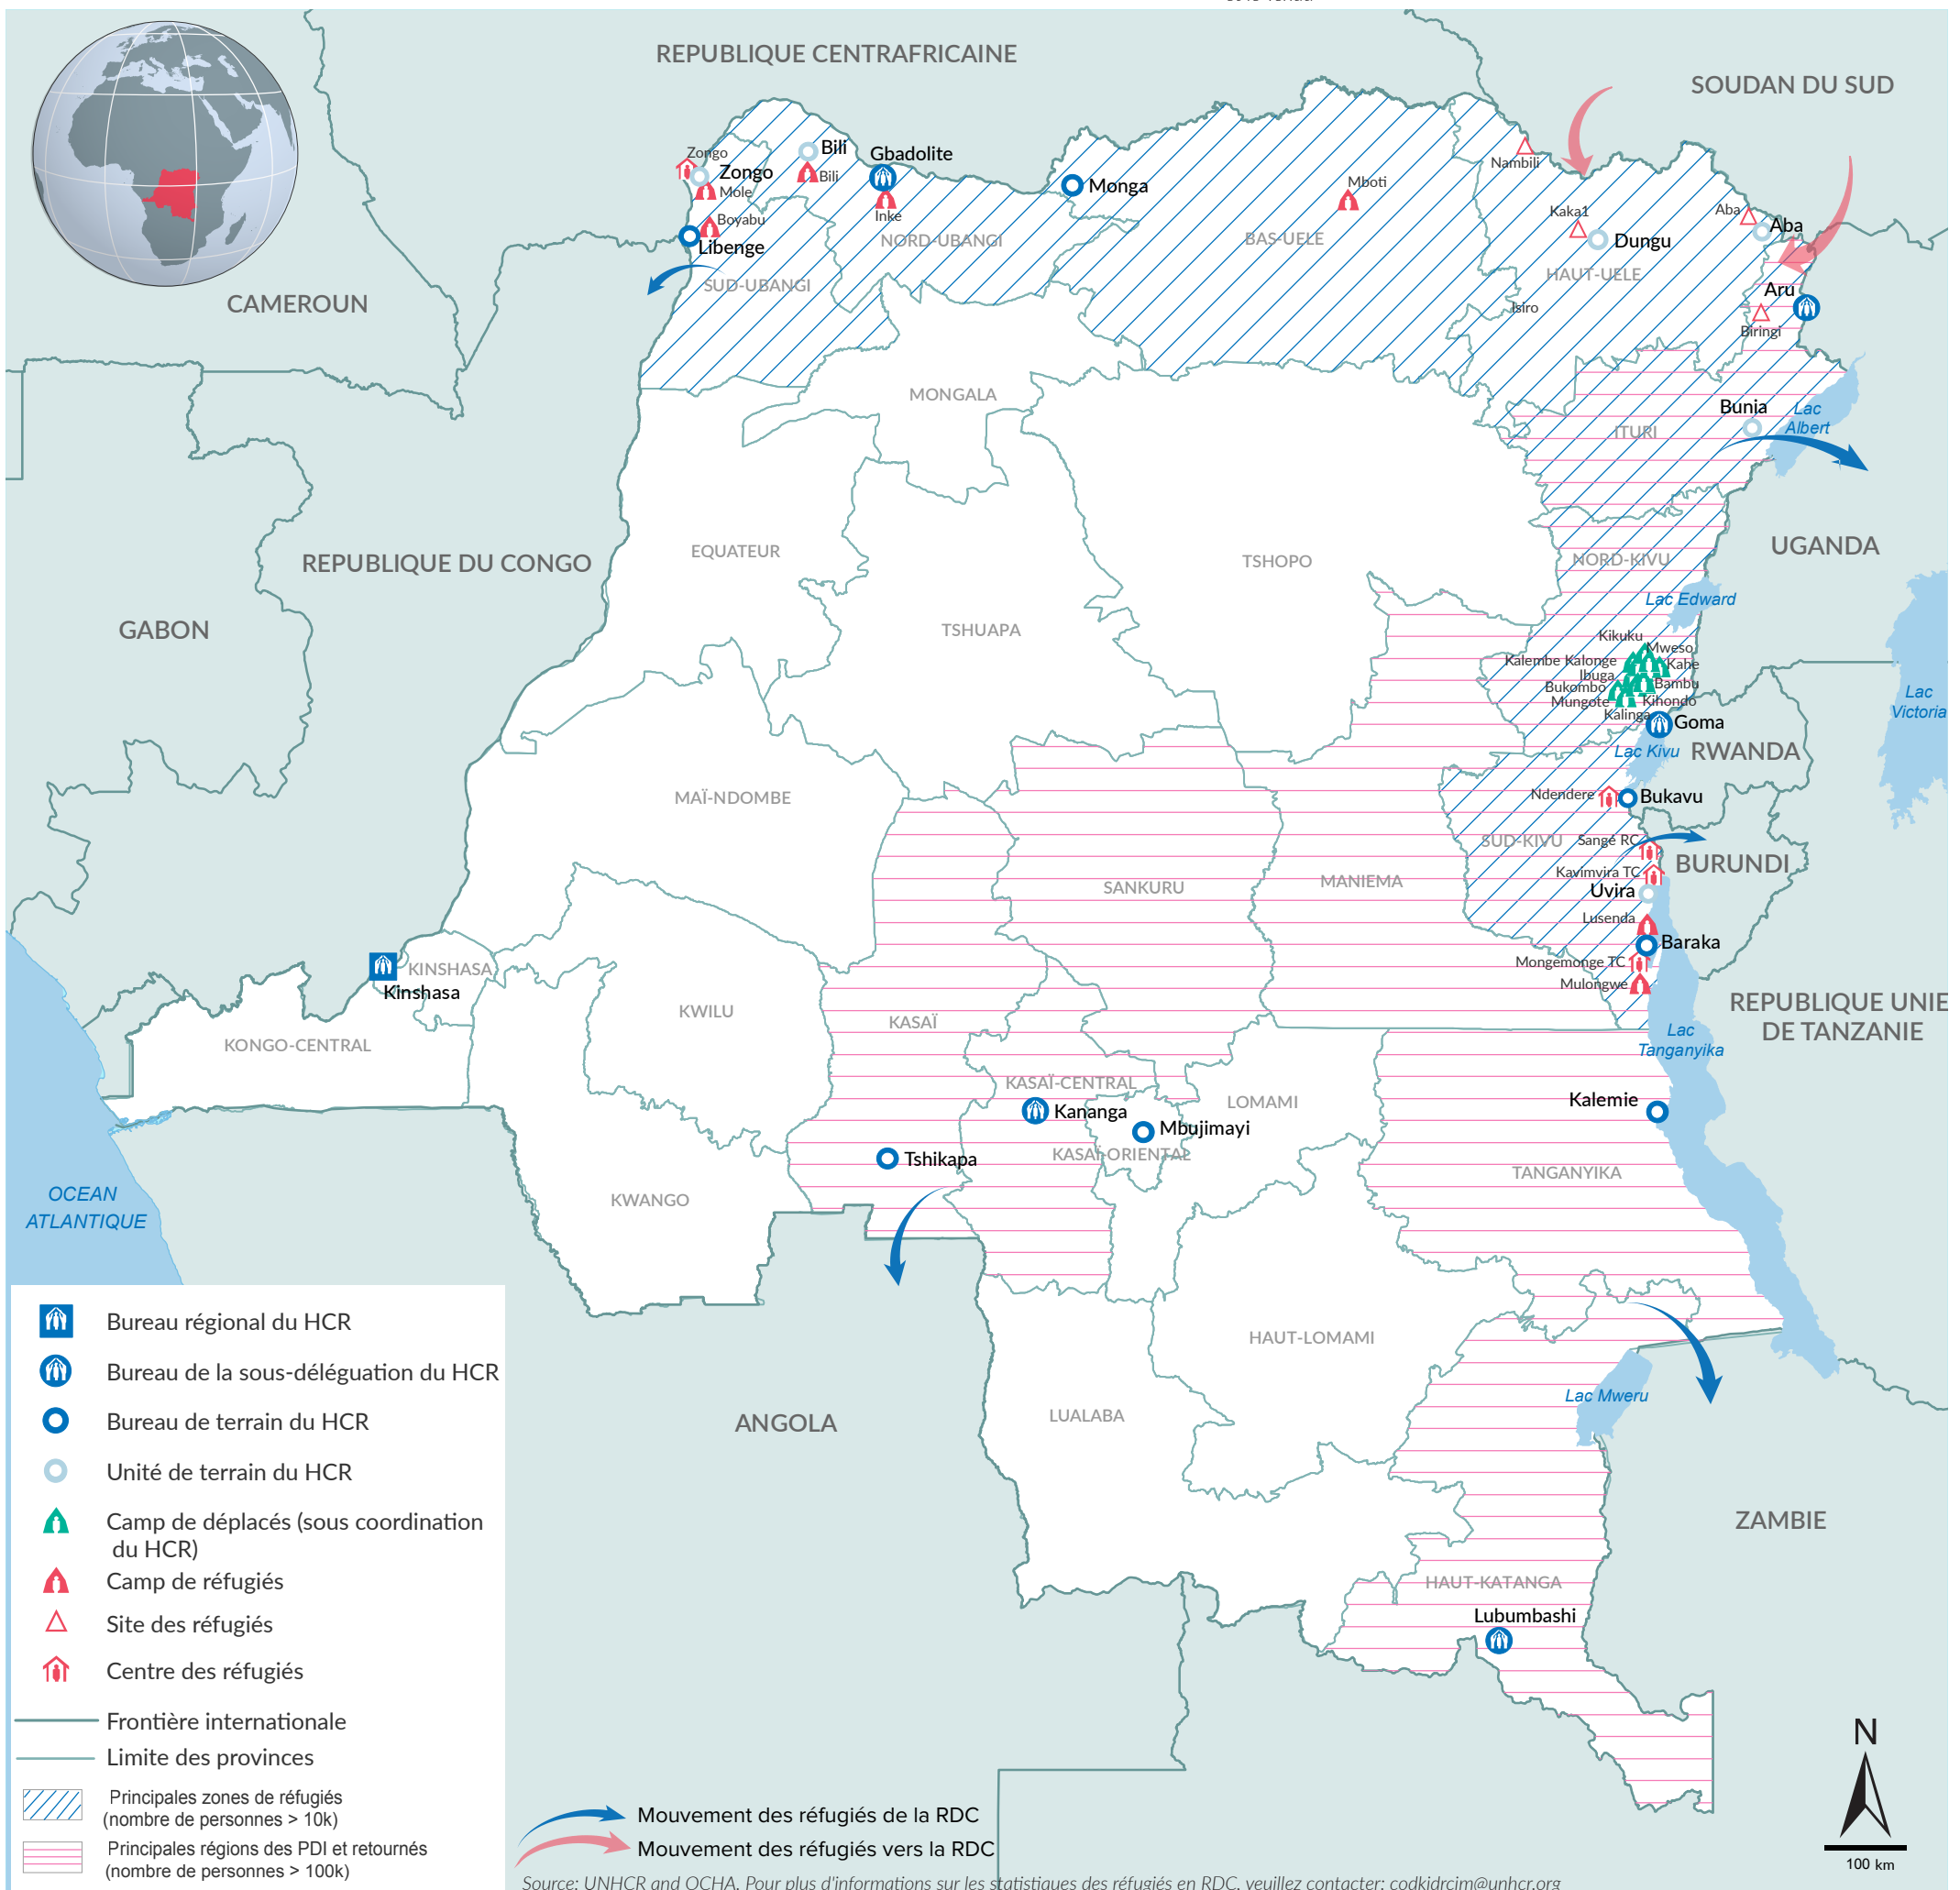

Population réfugiée en RDC

535 730

Population totale de réfugiés en RDC

Source: UNHCR

*Les autres pays incluent la Syrie, la Jordanie, l'Érythrée, le Tchad, le Libéria, la Sierra Leone etc.

Répartition par âge et sexe de la population réfugiée en RDC

Localisation des réfugiés

Réfugiés de la RDC en Afrique

781 697

Population totale de réfugiés de la RDC

Source: UNHCR

*L'Afrique australe comprend la Namibie, le Botswana, le Lesotho, le Malawi, le Zimbabwe, le Mozambique, Madagascar, la RSA et le Royaume d'Eswatini.

**Parmi les autres pays figurent le Soudan du Sud, le Kenya, la République centrafricaine et le Tchad

Les frontières et les noms indiqués et les désignations utilisés sur cette carte n'impliquent pas l'approbation officielle ou l'acceptation par les Nations Unies.