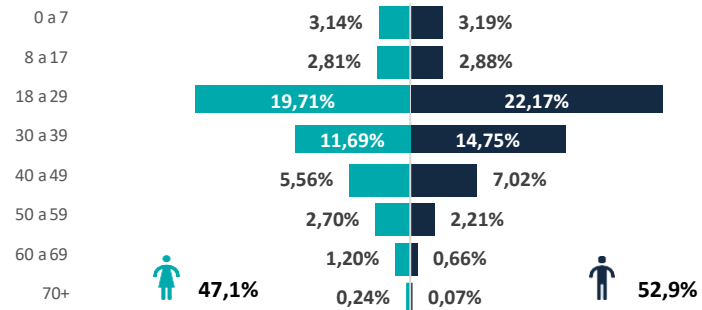

CIFRAS CLAVE

1.748.716
Venezolanos en Colombia

9.697 Venezolanos en Tolima
0,55% del total de venezolanos en el país

- Tolima ocupa el puesto **19** entre los departamentos con mayor número de venezolanos en el país.
- El **90,41%** de los venezolanos en Tolima, se concentran en 8 de los 47 municipios del departamento.
- Ibagué es el municipio con mayor presencia de venezolanos en el departamento, con un **56.88%**, seguido de Espinal, San Sebastián de Mariquita, Melgar y Fresno.

VENEZOLANOS CON VOCACIÓN DE PERMANENCIA

Estatus Migratorio

Venezolanos con PEP por género y rango de edad**

Evolución de venezolanos en el departamento

VENEZOLANOS EN TOLIMA POR MUNICIPIO

Evolución de venezolanos por Municipio