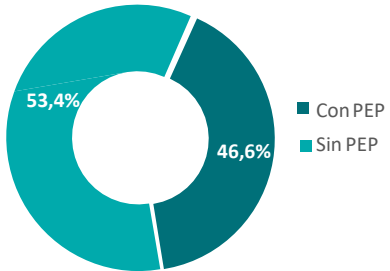

CIFRAS CLAVE

1.748.716
Venezolanos en Colombia

9.697 Venezolanos en Tolima
0,55% del total de venezolanos en el país

- Tolima ocupa el puesto **19** entre los departamentos con mayor número de venezolanos en el país.
- El **90,41%** de los venezolanos en Tolima, se concentran en 8 de los 47 municipios del departamento.
- Ibagué es el municipio con mayor presencia de venezolanos en el departamento, con un **56.88%**, seguido de Espinal, San Sebastián de Mariquita, Melgar y Fresno.

VENEZOLANOS CON VOCACIÓN DE PERMANENCIA

Estatus Migratorio

Venezolanos con PEP por género y rango de edad**

Evolución de venezolanos en el departamento

VENEZOLANOS EN TOLIMA POR MUNICIPIO

Evolución de venezolanos por Municipio