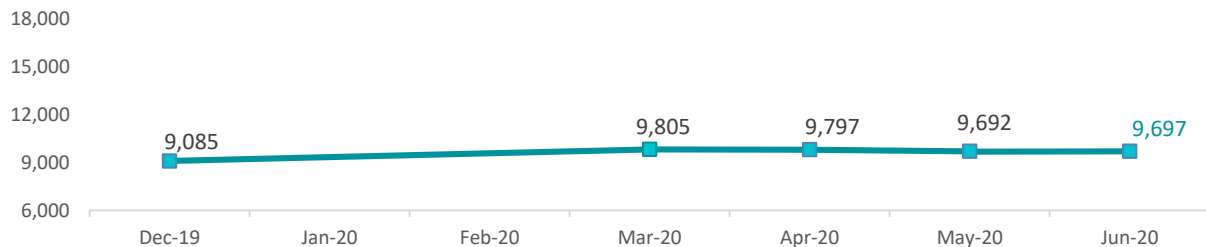

VENEZOLANOS CON VOCACIÓN DE PERMANENCIA

Estatus Migratorio

Venezolanos con PEP por género y rango de edad**

Evolución de venezolanos en el departamento

VENEZOLANOS EN TOLIMA POR MUNICIPIO

Evolución de venezolanos por Municipio