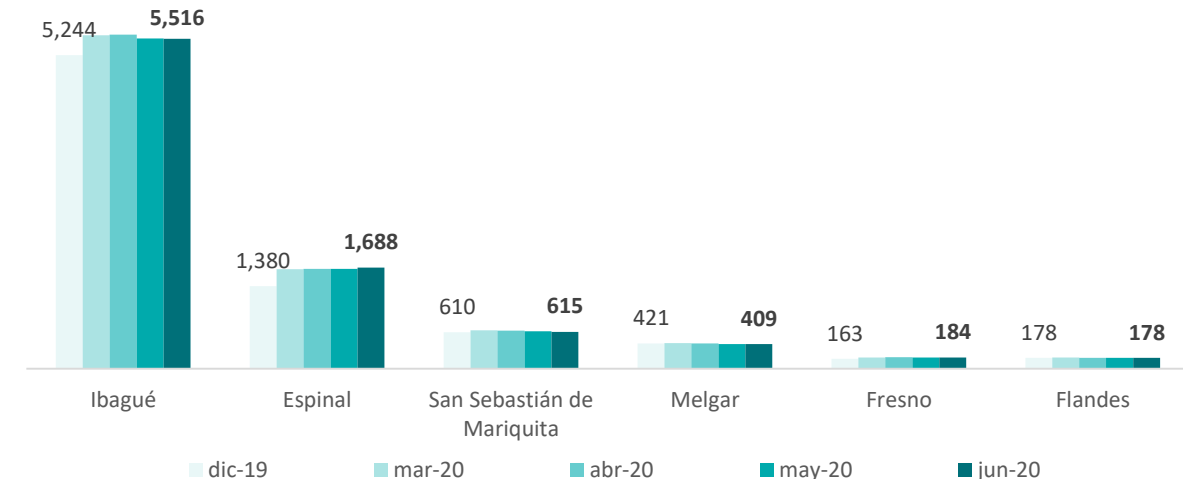

CIFRAS CLAVE

1.748.716
Venezolanos en Colombia

9.697 Venezolanos en Tolima
0,55% del total de venezolanos en el país

- Tolima ocupa el puesto **19** entre los departamentos con mayor número de venezolanos en el país.
- El **90,41%** de los venezolanos en Tolima, se concentran en 8 de los 47 municipios del departamento.
- Ibagué es el municipio con mayor presencia de venezolanos en el departamento, con un **56.88%**, seguido de Espinal, San Sebastián de Mariquita, Melgar y Fresno.

VENEZOLANOS CON VOCACIÓN DE PERMANENCIA

Estatus Migratorio

Venezolanos con PEP por género y rango de edad**

Evolución de venezolanos en el departamento

VENEZOLANOS EN TOLIMA POR MUNICIPIO

Evolución de venezolanos por Municipio

Fuentes: *Infografía de Venezolanos en Colombia – Migración Colombia (Corte 30 de Junio, 2020), **Estadísticas Migración Colombia – Tableau Permiso Especial de Permanencia (Corte 21 de Septiembre, 2020). ¹ El departamento de Tolima no está cubierto por el GIFMM local.