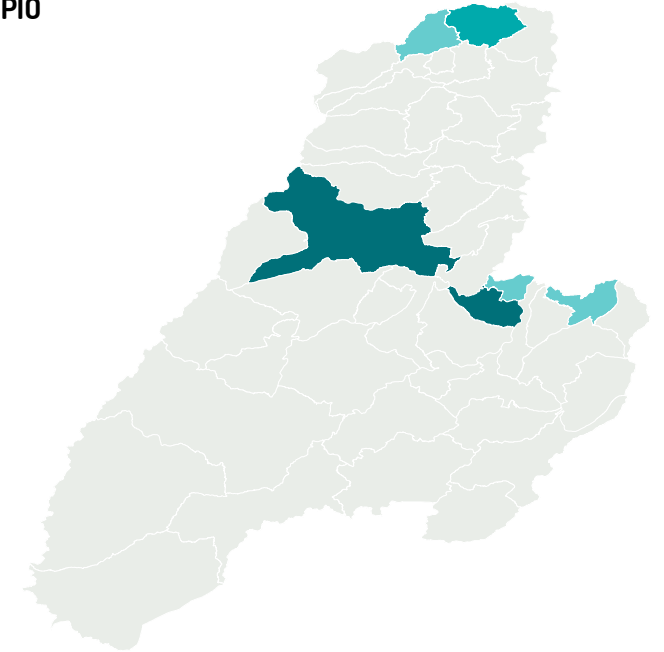

Infografía de Refugiados y Migrantes Venezolanos

GIFMM BOGOTÁ Y REGIÓN | Tolima¹ a Junio 2020

GIFMM
GRUPO INTERAGENCIAL SOBRE
FLUJOS MIGRATORIOS MIXTOS

RESPUESTA A VENEZOLANOS
Plataforma de Coordinación
para Refugiados y Migrantes
de Venezuela

CIFRAS CLAVE

1.748.716
Venezolanos en Colombia

9.697 Venezolanos en Tolima
0,55% del total de venezolanos en el país

- Tolima ocupa el puesto **19** entre los departamentos con mayor número de venezolanos en el país.
- El **90,41%** de los venezolanos en Tolima, se concentran en 8 de los 47 municipios del departamento.
- Ibagué es el municipio con mayor presencia de venezolanos en el departamento, con un **56.88%**, seguido de Espinal, San Sebastián de Mariquita, Melgar y Fresno.

VENEZOLANOS CON VOCACIÓN DE PERMANENCIA

Estatus Migratorio

Venezolanos con PEP por género y rango de edad**

Evolución de venezolanos en el departamento

VENEZOLANOS EN TOLIMA POR MUNICIPIO

Evolución de venezolanos por Municipio

Fuentes: *Infografía de Venezolanos en Colombia – Migración Colombia (Corte 30 de Junio, 2020), **Estadísticas Migración Colombia – Tableau Permiso Especial de Permanencia (Corte 21 de Septiembre, 2020). ¹ El departamento de Tolima no está cubierto por el GIFMM local.