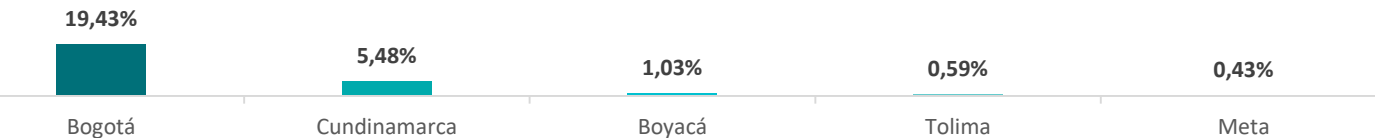

- El **26,97%** de los venezolanos en el país se concentran en los departamentos de Cundinamarca, Boyacá, Tolima, Meta y en el Distrito Capital de Bogotá. Esta última ciudad representa el **19,43%** de la concentración a nivel nacional, según cifras de Migración Colombia\*.
- El municipio de Soacha, en Cundinamarca, representa el **1,51%** de la concentración a nivel nacional, se ubica en la **posición 14** de los lugares en Colombia con mayor presencia de venezolanos, superando otras ciudades de mayor extensión.
- **11.299** venezolanos en Soacha cuentan con PEP.
- **214.169** venezolanos en Bogotá cuentan con PEP.

Venezolanos con PEP por género y rango de edad\*\* Bogotá

% de Venezolanos en Bogotá y Región

Porcentaje del total de venezolanos en el país

Mapa departamentos de cobertura