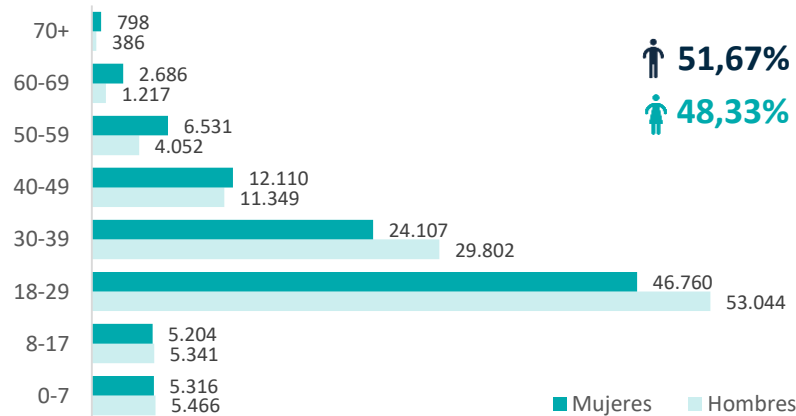

- El **26,97%** de los venezolanos en el país se concentran en los departamentos de Cundinamarca, Boyacá, Tolima, Meta y en el Distrito Capital de Bogotá. Esta última ciudad representa el **19,43%** de la concentración a nivel nacional, según cifras de Migración Colombia\*.
- El municipio de Soacha, en Cundinamarca, representa el **1,51%** de la concentración a nivel nacional, se ubica en la **posición 14** de los lugares en Colombia con mayor presencia de venezolanos, superando otras ciudades de mayor extensión.
- **11.299** venezolanos en Soacha cuentan con PEP.
- **214.169** venezolanos en Bogotá cuentan con PEP.

Venezolanos con PEP por género y rango de edad\*\* Bogotá

% de Venezolanos en Bogotá y Región

Porcentaje del total de venezolanos en el país

Mapa departamentos de cobertura