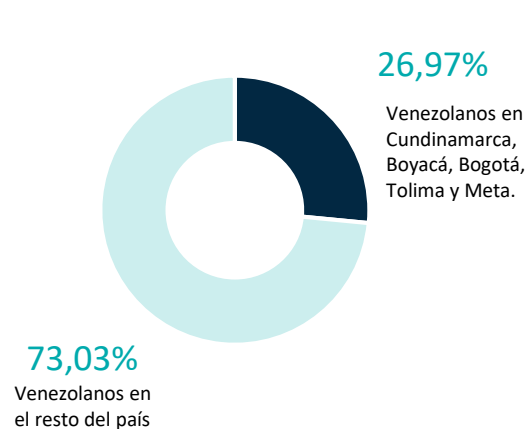

- El **26,97%** de los venezolanos en el país se concentran en los departamentos de Cundinamarca, Boyacá, Tolima, Meta y en el Distrito Capital de Bogotá. Esta última ciudad representa el **19,43%** de la concentración a nivel nacional, según cifras de Migración Colombia\*.
- El municipio de Soacha, en Cundinamarca, representa el **1,51%** de la concentración a nivel nacional, se ubica en la **posición 14** de los lugares en Colombia con mayor presencia de venezolanos, superando otras ciudades de mayor extensión.
- **11.299** venezolanos en Soacha cuentan con PEP.
- **214.169** venezolanos en Bogotá cuentan con PEP.

Venezolanos con PEP por género y rango de edad\*\* Bogotá

% de Venezolanos en Bogotá y Región

Porcentaje del total de venezolanos en el país

Mapa departamentos de cobertura