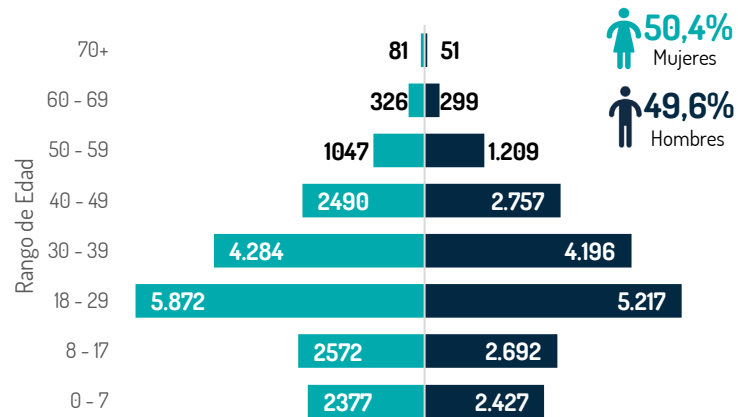

# Infografía de Refugiados y Migrantes Venezolanos

GIFMM GUAJIRA | Enero 2021

**GIFMM**  
GRUPO INTERAGENCIAL SOBRE  
FLUJOS MIGRATORIOS MIXTOS

**RESPUESTA A VENEZOLANOS**  
Plataforma de Coordinación  
para Refugiados y Migrantes  
de Venezuela

## Venezolanos con PEP por edad <sup>2</sup>