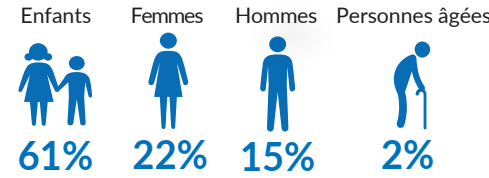

Réfugiés et demandeurs d'asile centrafricains en RDC
221 694
au 31 juillet 2021

73 645
Nouveaux arrivants
au 31 juillet 2021

Legend:

- Bureau de la Sous-délégation du HCR
- Bureau de terrain du HCR
- Unité de terrain du HCR
- Localités où se trouvent les réfugiés
- Camp de réfugiés
- Rivières et cours d'eau
- Route principale
- Limite de territoire
- Limite de préfecture
- Autres pays
- Limite de province
- Parc
- Site de relocalisation
- Chef-lieu de préfecture
- Chef-lieu de sous-préfecture
- Capitale nationale