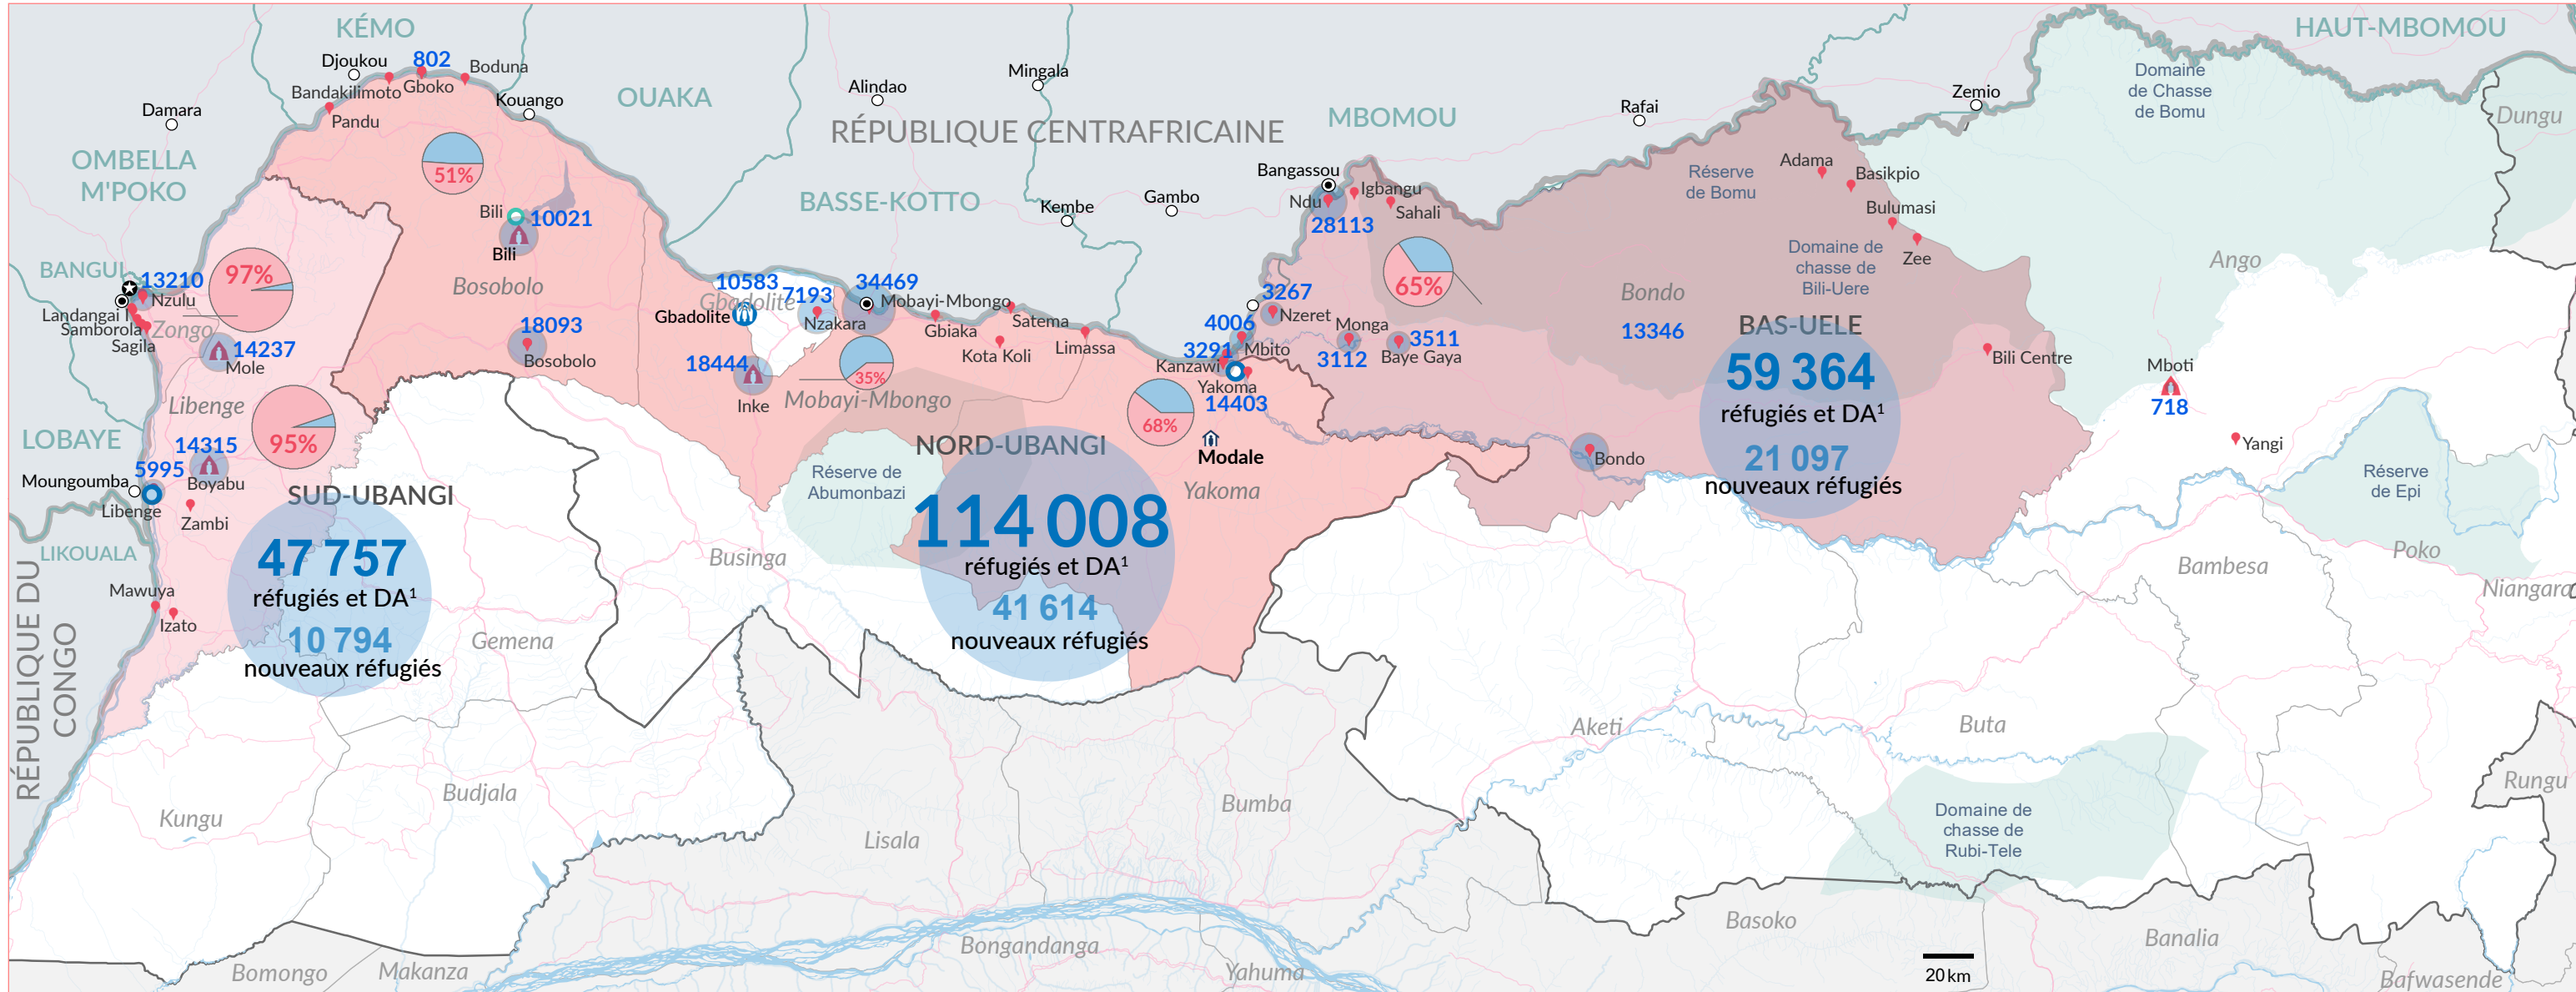

Réfugiés et demandeurs d'asile centrafricains en RDC
221 694
au 31 juillet 2021

73 645
Nouveaux arrivants
au 31 juillet 2021

Legend:

- Bureau de la Sous-délégation du HCR
- Bureau de terrain du HCR
- Unité de terrain du HCR
- Localités où se trouvent les réfugiés
- Camp de réfugiés
- Rivières et cours d'eau
- Route principale
- Limite de territoire
- Limite de préfecture
- Autres pays
- Limite de province
- Parc
- Site de relocalisation
- Chef-lieu de préfecture
- Chef-lieu de sous-préfecture
- Capitale nationale

Nouveaux réfugiés

9 200
140
141 - 448
449 - 10 346
10 347 - 14 324
14 325 - 21 097

Nombre de nouveaux réfugiés dans les territoires

Évolution des réfugiés centrafricains en RDC de 2013 à 2021