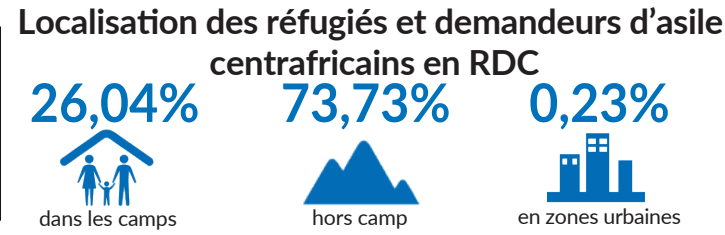

Réfugiés et demandeurs d'asile centrafricains en RDC
221 694
au 31 juillet 2021

73 645
Nouveaux arrivants
au 31 juillet 2021

Legend:

- Bureau de la Sous-délégation du HCR
- Bureau de terrain du HCR
- Unité de terrain du HCR
- Localités où se trouvent les réfugiés
- Camp de réfugiés
- Rivières et cours d'eau
- Route principale
- Limite de territoire
- Limite de préfecture
- Autres pays
- Limite de province
- Parc
- Site de relocalisation
- Chef-lieu de préfecture
- Chef-lieu de sous-préfecture
- Capitale nationale