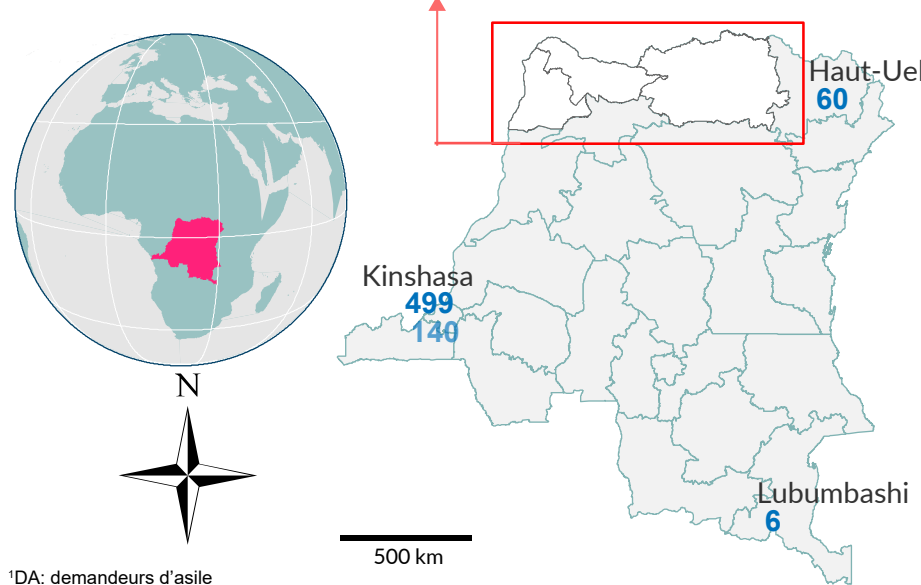

Réfugiés et demandeurs d'asile centrafricains en RDC
221 694
au 31 juillet 2021

73 645
Nouveaux arrivants
au 31 juillet 2021

Legend:

- Bureau de la Sous-délégation du HCR
- Bureau de terrain du HCR
- Unité de terrain du HCR
- Localités où se trouvent les réfugiés
- Camp de réfugiés
- Rivières et cours d'eau
- Route principale
- Limite de territoire
- Limite de préfecture
- Autres pays
- Limite de province
- Parc
- Site de relocalisation
- Chef-lieu de préfecture
- Chef-lieu de sous-préfecture
- Capitale nationale

Nouveaux réfugiés

9 200
140
141 - 448
449 - 10 346
10 347 - 14 324
14 325 - 21 097

Nombre de nouveaux réfugiés dans les territoires

Évolution des réfugiés centrafricains en RDC de 2013 à 2021