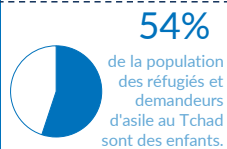

Sous-Délégation