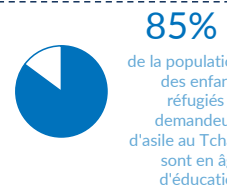

Sous-Délégation