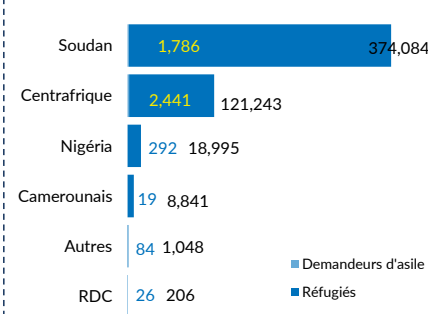

Octobre 2021

1,042,551

TOTAL DES PERSONNES EN DEPLACEMENT AU TCHAD

524,417

REFUGIES

4,648

DEMANDEURS D'ASILE

406,573

PERSONNES DEPLACEES INTERNES (Lac)

29,263

RETOURNES (Lac)

77,650

RETOURNES TCHADIENS DE LA RCA

REFUGIES ET DEMANDEURS D'ASILE

Tranche d'âge

Pays d'origine

Sous-Délégation

Octobre 2021

529,065
INDIVIDUS

82,371
MENAGES

REPARTITION PAR PROVINCE

Ouadaï	146,911
Wadi Fira	128,790
Sila	65,310
Logone Oriental	59,538
Ennedi Est	35,683
Moyen-Chari	30,651
Lac	19,257
Mandoul	17,833
Chari-Baguirmi	8,748
Salamat	8,596
N'Djamena	6,554
Mayo-Kebbi Est	1,194

PRINCIPALES NATIONALITES (Réf. & ASY)

375,870

SOUDANAIS

Essentiellement dans les 13 camps et 1 site de l'Est et en milieu urbain

123,684

CENTRAFRICAIS

Essentiellement dans les six camps, sites et villages hôtes du Sud et en milieu urbain