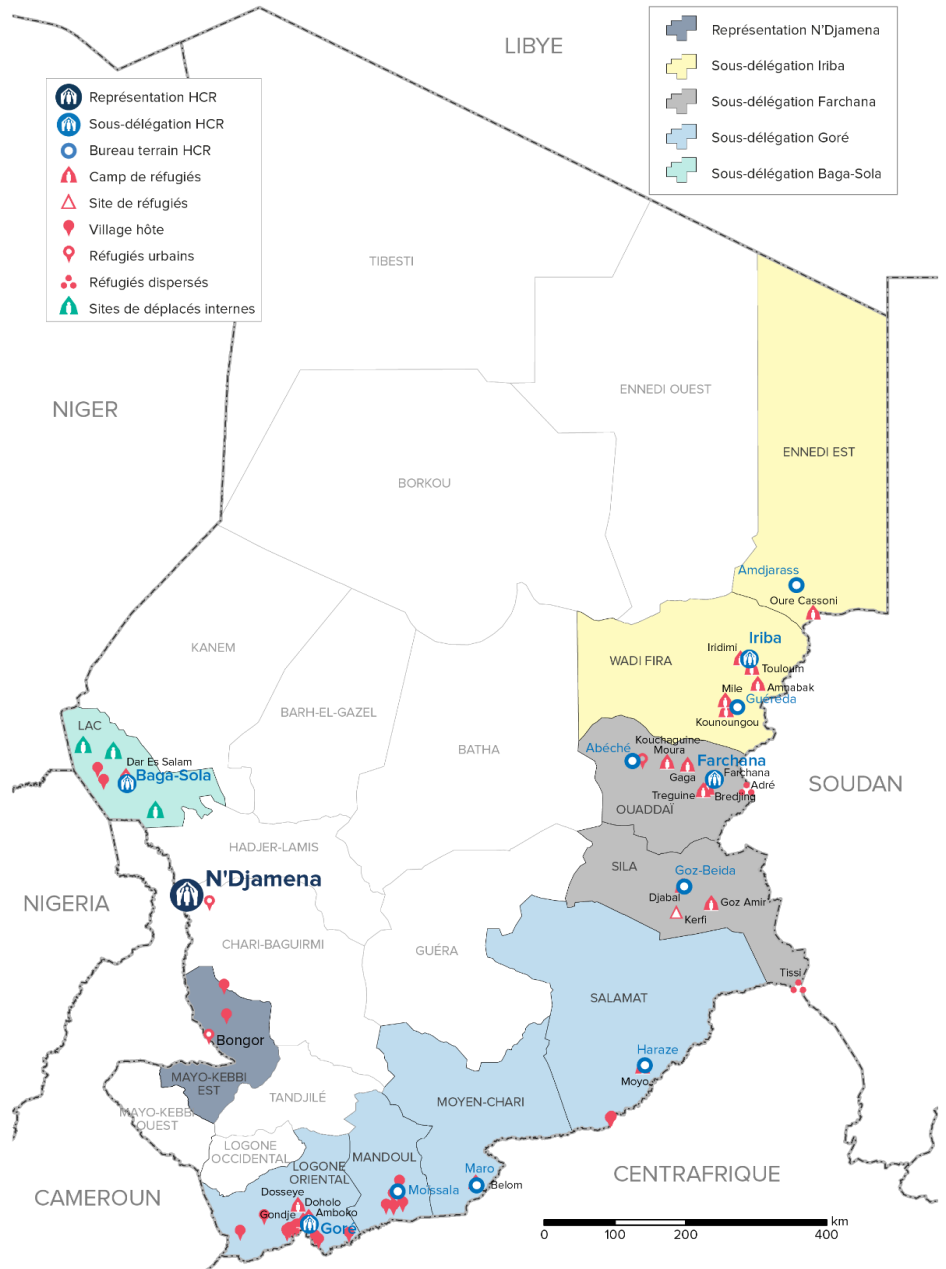

Octobre 2021

1,042,551

TOTAL DES PERSONNES EN DEPLACEMENT AU TCHAD

524,417

REFUGIES

4,648

DEMANDEURS D'ASILE

406,573

PERSONNES DEPLACEES INTERNES (Lac)

29,263

RETOURNES (Lac)

77,650

RETOURNES TCHADIENS DE LA RCA