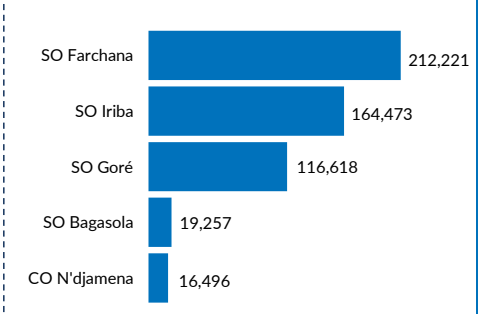

Octobre 2021

1,042,551

TOTAL DES PERSONNES EN DEPLACEMENT AU TCHAD

524,417

REFUGIES

4,648

DEMANDEURS D'ASILE

406,573

PERSONNES DEPLACEES INTERNES (Lac)

29,263

RETOURNES (Lac)

77,650

RETOURNES TCHADIENS DE LA RCA

REFUGIES ET DEMANDEURS D'ASILE

Tranche d'âge

Pays d'origine

Sous-Délégation

Octobre 2021

529,065
INDIVIDUS

82,371
MENAGES

REPARTITION PAR PROVINCE

Ouadaï	146,911
Wadi Fira	128,790
Sila	65,310
Logone Oriental	59,538
Ennedi Est	35,683
Moyen-Chari	30,651
Lac	19,257
Mandoul	17,833
Chari-Baguirmi	8,748
Salamat	8,596
N'Djamena	6,554
Mayo-Kebbi Est	1,194

PRINCIPALES NATIONALITES (Réf. & ASY)

375,870

SOUDANAIS

Essentiellement dans les 13 camps et 1 site de l'Est et en milieu urbain

123,684

CENTRAFRICAIS

Essentiellement dans les six camps, sites et villages hôtes du Sud et en milieu urbain