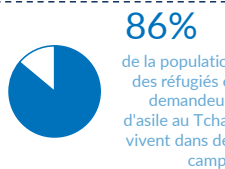

Sous-Délégation