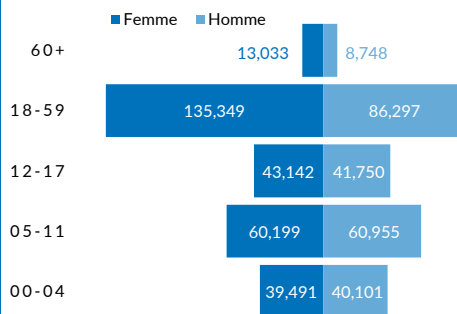

Octobre 2021

1,042,551

TOTAL DES PERSONNES EN DEPLACEMENT AU TCHAD

524,417

REFUGIES

4,648

DEMANDEURS D'ASILE

406,573

PERSONNES DEPLACEES INTERNES (Lac)

29,263

RETOURNES (Lac)

77,650

RETOURNES TCHADIENS DE LA RCA

REFUGIES ET DEMANDEURS D'ASILE

Tranche d'âge

Pays d'origine

Sous-Délégation

Octobre 2021

529,065
INDIVIDUS

82,371
MENAGES

REPARTITION PAR PROVINCE

Ouadaï	146,911
Wadi Fira	128,790
Sila	65,310
Logone Oriental	59,538
Ennedi Est	35,683
Moyen-Chari	30,651
Lac	19,257
Mandoul	17,833
Chari-Baguirmi	8,748
Salamat	8,596
N'Djamena	6,554
Mayo-Kebbi Est	1,194