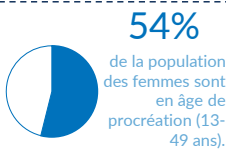

Sous-Délégation