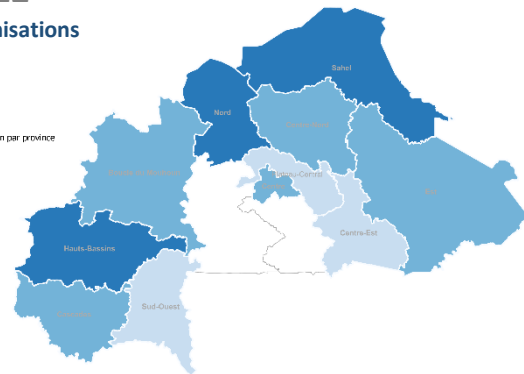

Organisations par secteurs et par régions

Total organisations

21

Organisations partenaires

Couverture

11

Régions couvertes

243

Communes atteintes

organisations par secteurs spécifiques

organisations par catégories

organisations par personnes sous mandat

organisations par communes et par secteurs

	Boucle du Mouhoun 06	Cascades 04	Centre 08	Centre-Est 03	Centre-Nord 12	Est 07	Hauts-Bassins 12	Nord 12	Plateau-Central 02	Sahel 14	Sud-Ouest 01
Protection	03	03	03	02	05	04	07	06	02	09	01
Abris/AME ¹	01				03	01	01	01		01	
CCCM					02			02		04	
Santé			01				01			01	
Education			01				01			01	
Livelihood	01	01	01		01		01	01		01	
Logistique			02		01	01	02	01		02	
Environnement	01			01	01	01				02	
EHA ²										01	
Coordination								01			

organisations par régions

¹ Abris & Articles Ménagers Essentiels ² Eau Hygiène et Assainissement

XX # d'organisations

d'organisations par Provinces

Organisation par province

d'organisations par Communes

Organisation par commune

d'organisations par région et par Principal Secteur

 Protection

12

Organisations

Organisation par province

 Abris/AME

05

Organisations