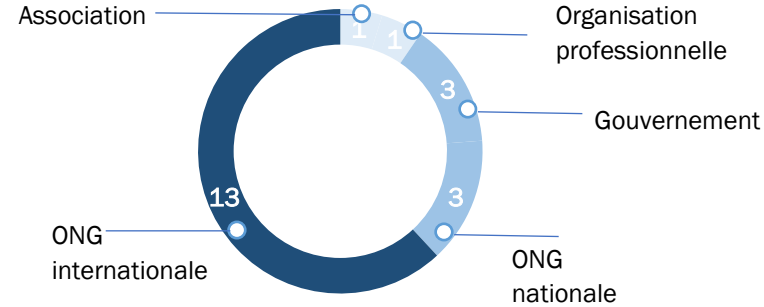

Organisations par secteurs et par régions

Total organisations

21

Organisations partenaires

Couverture

11

Régions couvertes

243

Communes atteintes

organisations par secteurs spécifiques

organisations par catégories

organisations par personnes sous mandat

organisations par communes et par secteurs

	Boucle du Mouhoun 06	Cascades 04	Centre 08	Centre-Est 03	Centre-Nord 12	Est 07	Hauts-Bassins 12	Nord 12	Plateau-Central 02	Sahel 14	Sud-Ouest 01
Protection	03	03	03	02	05	04	07	06	02	09	01
Abris/AME ¹	01				03	01	01	01		01	
CCCM					02			02		04	
Santé			01				01			01	
Education			01				01			01	
Livelihood	01	01	01		01		01	01		01	
Logistique			02		01	01	02	01		02	
Environnement	01			01	01	01				02	
EHA ²										01	
Coordination								01			