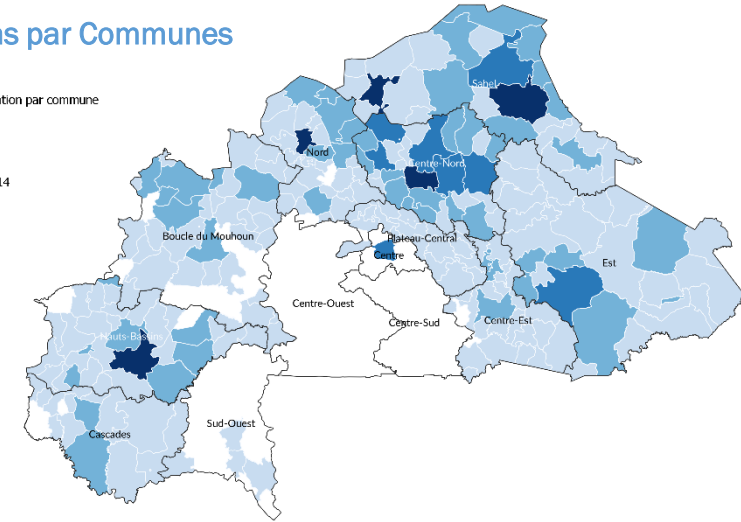

Organisations par secteurs et par régions

Total organisations

21

Organisations partenaires

Couverture

11

Régions couvertes

243

Communes atteintes

organisations par secteurs spécifiques

organisations par catégories

organisations par personnes sous mandat

organisations par communes et par secteurs

	Boucle du Mouhoun 06	Cascades 04	Centre 08	Centre-Est 03	Centre-Nord 12	Est 07	Hauts-Bassins 12	Nord 12	Plateau-Central 02	Sahel 14	Sud-Ouest 01
Protection	03	03	03	02	05	04	07	06	02	09	01
Abris/AME ¹	01				03	01	01	01		01	
CCCM					02			02		04	
Santé			01				01			01	
Education			01				01			01	
Livelihood	01	01	01		01		01	01		01	
Logistique			02		01	01	02	01		02	
Environnement	01			01	01	01				02	
EHA ²										01	
Coordination								01			

organisations par régions

¹ Abris & Articles Ménagers Essentiels ² Eau Hygiène et Assainissement

XX # d'organisations

d'organisations par Provinces

Organisation par province

d'organisations par Communes

Organisation par commune

d'organisations par région et par Principal Secteur

 Protection

12

Organisations

Organisation par province

 Abris/AME

05

Organisations