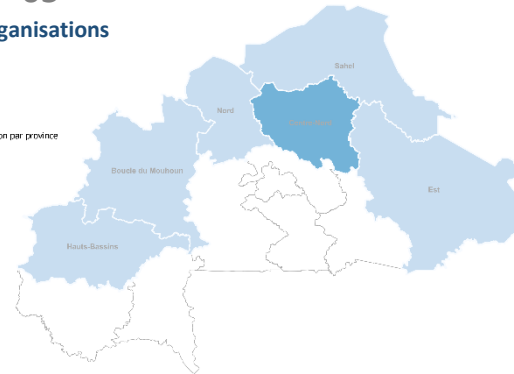

Abris/AME

05

Organisations

Organisation par province