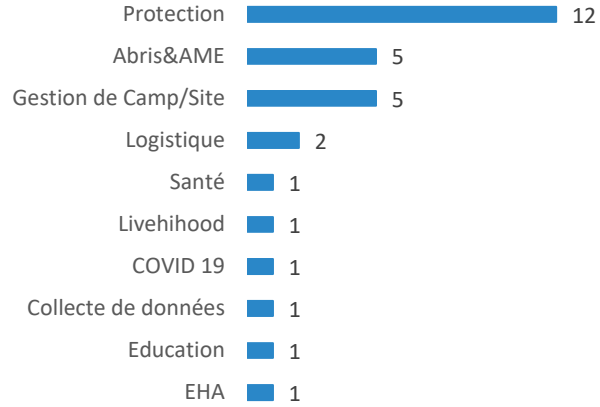

Organisations par secteurs et par régions

Total organisations

21

Organisations partenaires

Couverture

11

Régions couvertes

243

Communes atteintes

organisations par secteurs spécifiques

organisations par catégories

organisations par personnes sous mandat

organisations par communes et par secteurs

	Boucle du Mouhoun 06	Cascades 04	Centre 08	Centre-Est 03	Centre-Nord 12	Est 07	Hauts-Bassins 12	Nord 12	Plateau-Central 02	Sahel 14	Sud-Ouest 01
Protection	03	03	03	02	05	04	07	06	02	09	01
Abris/AME ¹	01				03	01	01	01		01	
CCCM					02			02		04	
Santé			01				01			01	
Education			01				01			01	
Livelihood	01	01	01		01		01	01		01	
Logistique			02		01	01	02	01		02	
Environnement	01			01	01	01				02	
EHA ²										01	
Coordination								01			

organisations par régions

¹ Abris & Articles Ménagers Essentiels ² Eau Hygiène et Assainissement

XX # d'organisations

d'organisations par Provinces

Organisation par province

d'organisations par Communes

Organisation par commune