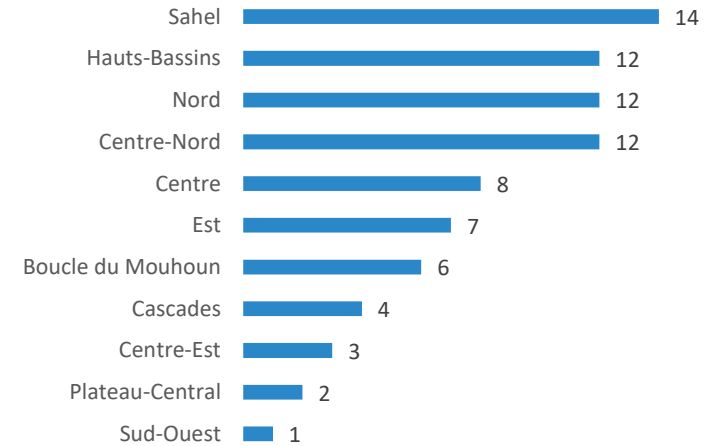

organisations par régions