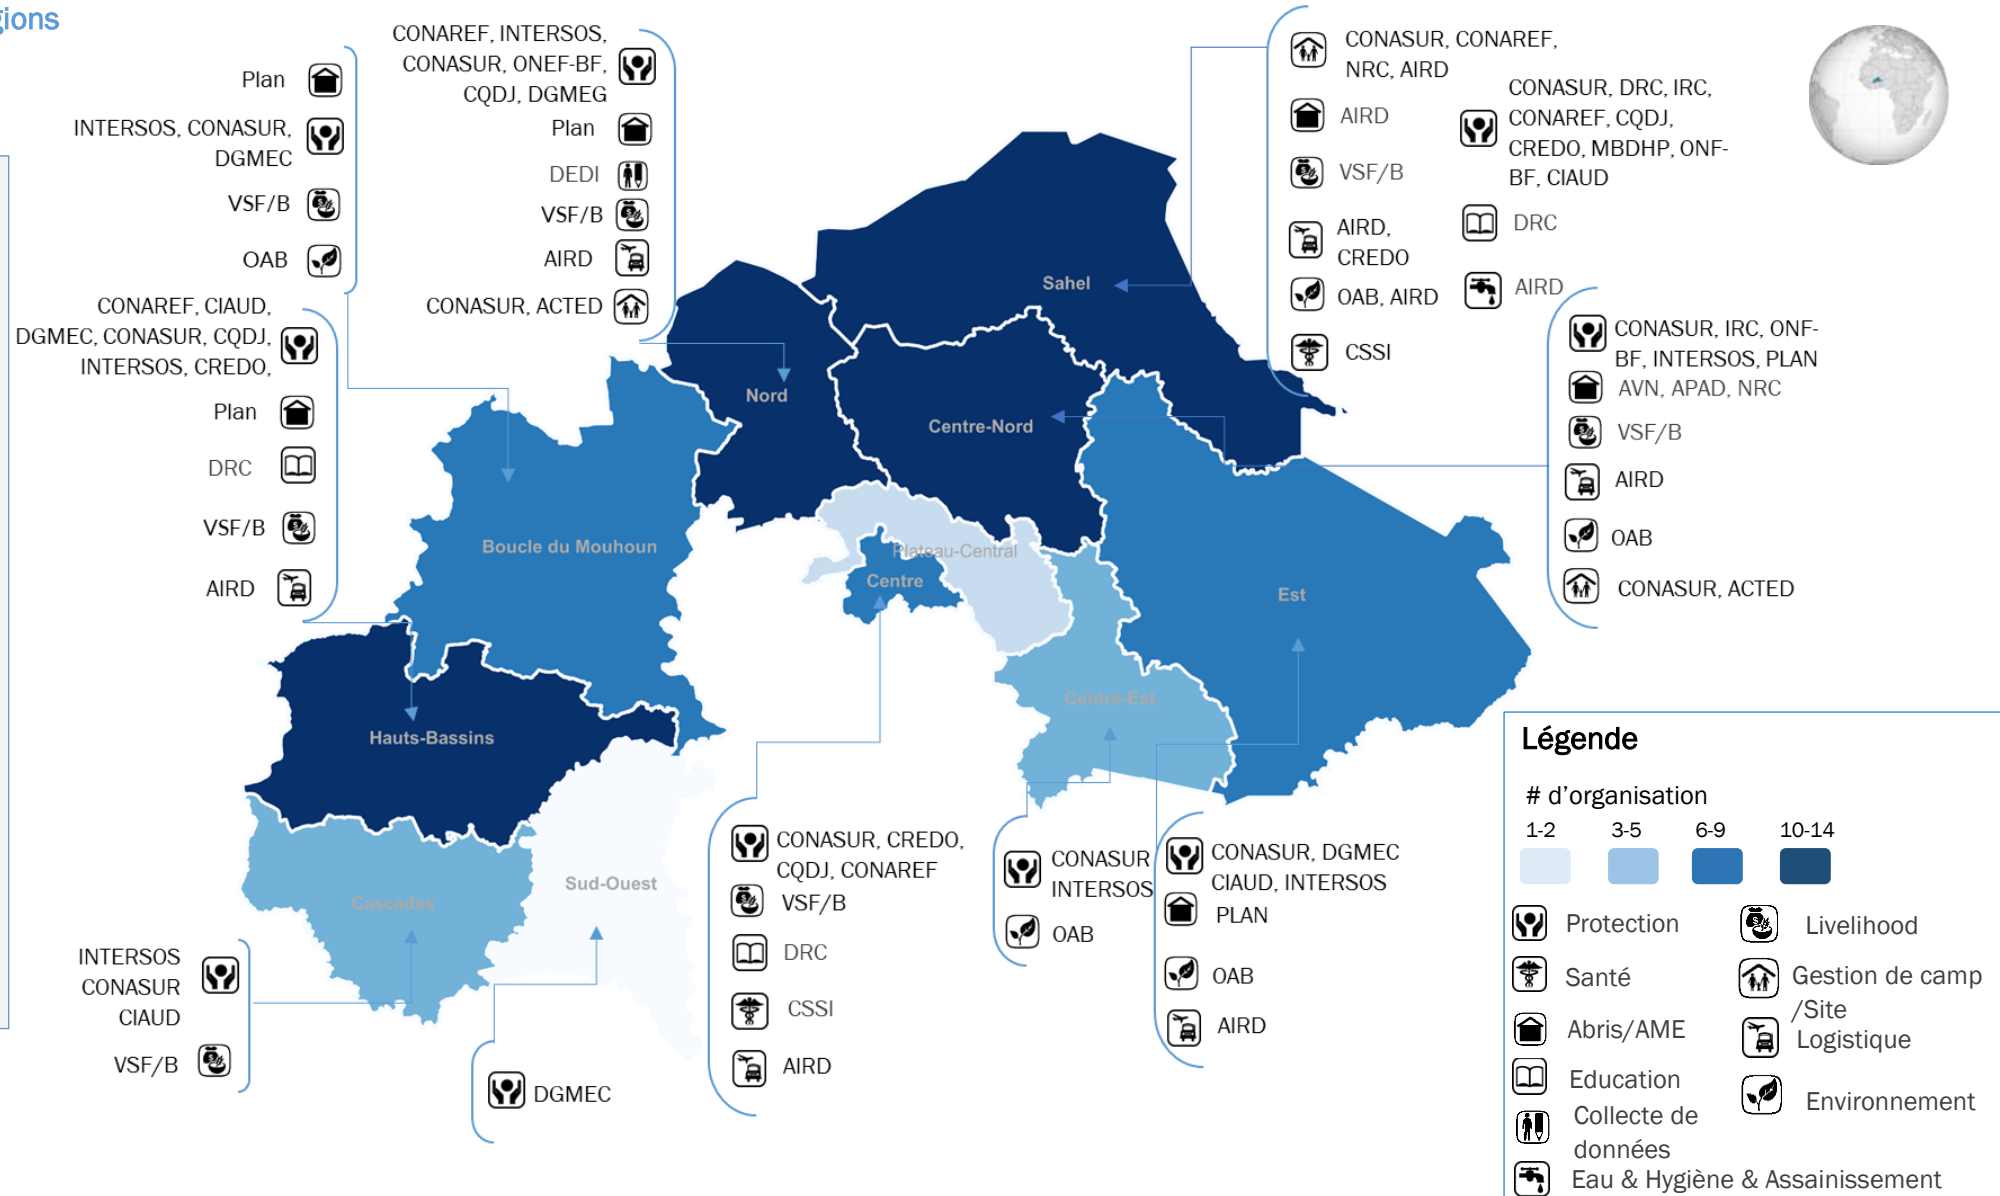

Organisations par secteurs et par régions

Total organisations

21

Organisations partenaires

Couverture

11

Régions couvertes

243

Communes atteintes

organisations par secteurs spécifiques

organisations par catégories

organisations par personnes sous mandat

organisations par communes et par secteurs

	Boucle du Mouhoun 06	Cascades 04	Centre 08	Centre-Est 03	Centre-Nord 12	Est 07	Hauts-Bassins 12	Nord 12	Plateau-Central 02	Sahel 14	Sud-Ouest 01
Protection	03	03	03	02	05	04	07	06	02	09	01
Abris/AME ¹	01				03	01	01	01		01	
CCCM					02			02		04	
Santé			01				01			01	
Education			01				01			01	
Livelihood	01	01	01		01		01	01		01	
Logistique			02		01	01	02	01		02	
Environnement	01			01	01	01				02	
EHA ²										01	
Coordination								01			

organisations par régions

¹ Abris & Articles Ménagers Essentiels ² Eau Hygiène et Assainissement

XX # d'organisations

d'organisations par Provinces

Organisation par province

d'organisations par Communes

Organisation par commune

d'organisations par région et par Principal Secteur

 Protection

12

Organisations

Organisation par province

 Abris/AME

05

Organisations