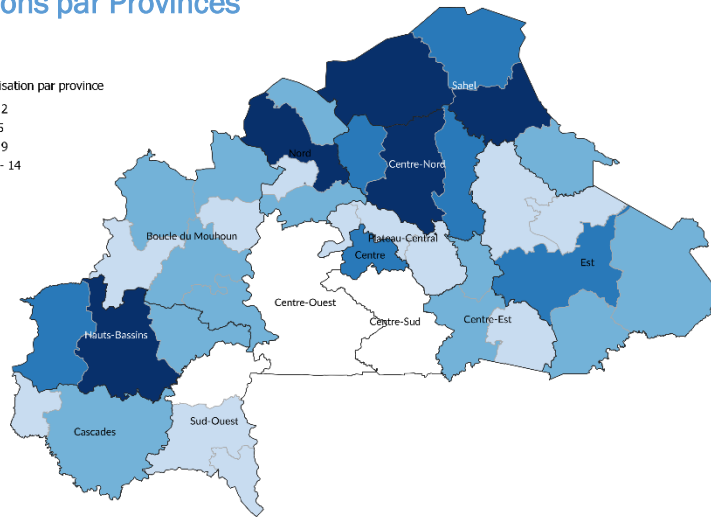

Organisations par secteurs et par régions

Total organisations

21

Organisations partenaires

Couverture

11

Régions couvertes

243

Communes atteintes

organisations par secteurs spécifiques

organisations par catégories

organisations par personnes sous mandat

organisations par communes et par secteurs

	Boucle du Mouhoun 06	Cascades 04	Centre 08	Centre-Est 03	Centre-Nord 12	Est 07	Hauts-Bassins 12	Nord 12	Plateau-Central 02	Sahel 14	Sud-Ouest 01
Protection	03	03	03	02	05	04	07	06	02	09	01
Abris/AME ¹	01				03	01	01	01		01	
CCCM					02			02		04	
Santé			01				01			01	
Education			01				01			01	
Livelihood	01	01	01		01		01	01		01	
Logistique			02		01	01	02	01		02	
Environnement	01			01	01	01				02	
EHA ²										01	
Coordination								01			

organisations par régions

¹ Abris & Articles Ménagers Essentiels ² Eau Hygiène et Assainissement

XX # d'organisations

d'organisations par Provinces

Organisation par province

d'organisations par Communes

Organisation par commune

d'organisations par région et par Principal Secteur

 Protection

12

Organisations

Organisation par province

 Abris/AME

05

Organisations