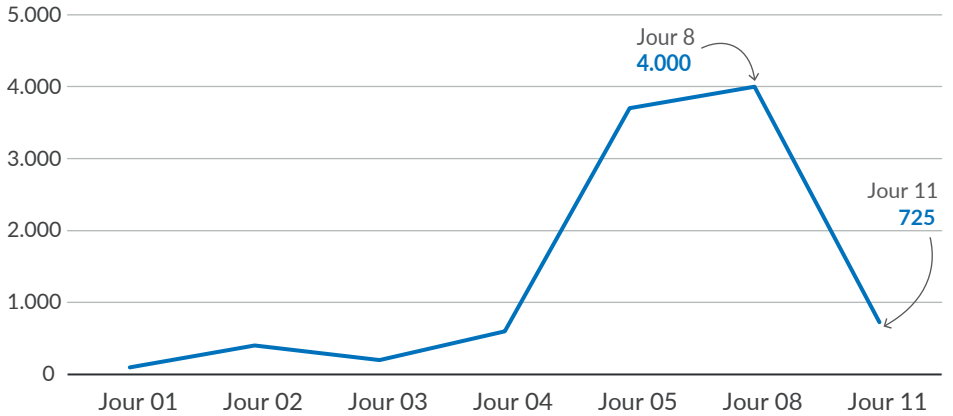

Chiffres clés

10,000

Personnes arrivées
du Soudan (estimation)

9,725

Personnes
enregistrées

1

nouvelle localité
de réfugiés

1

Principal point
de passage

Répartition par genre

34%
Masculin

66%
Féminin

Contexte

Au mois d'avril, un afflux de soudanais a commencé dans la localité de Am-Dafok, dans l'extrême nord de la RCA. La Commission Nationale pour les Réfugiés (CNR) et le HCR sont sur le terrain afin d'identifier les besoins prioritaires et d'enregistrer les différents groupes de populations nouvellement arrivés.

Tendances des arrivées quotidiennes

Nombre de personnes

Cartographie de la situation

Les frontières et les noms indiqués et les désignations utilisées sur cette carte n'impliquent pas l'approbation ou l'acceptation officielle par les Nations Unies.