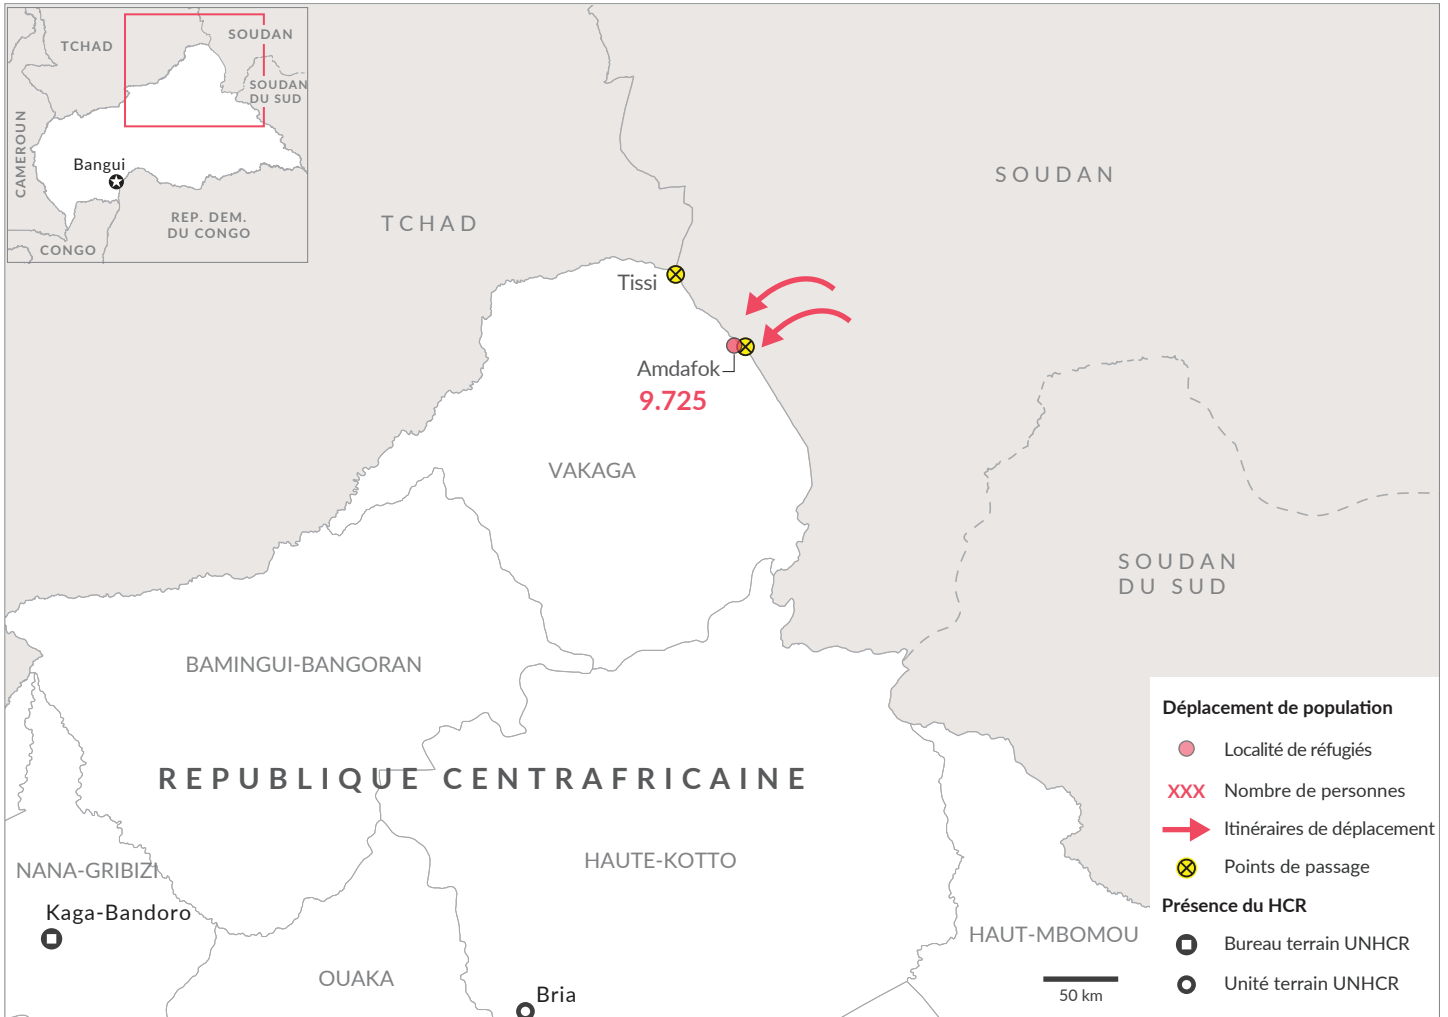

Chiffres clés

10,000

Personnes arrivées
du Soudan (estimation)

9,725

Personnes
enregistrées

1

nouvelle localité
de réfugiés

1

Principal point
de passage

Répartition par genre

34%
Masculin

66%
Féminin

Contexte

Au mois d'avril, un afflux de soudanais a commencé dans la localité de Am-Dafok, dans l'extrême nord de la RCA. La Commission Nationale pour les Réfugiés (CNR) et le HCR sont sur le terrain afin d'identifier les besoins prioritaires et d'enregistrer les différents groupes de populations nouvellement arrivés.

Tendances des arrivées quotidiennes

Nombre de personnes

Cartographie de la situation

Les frontières et les noms indiqués et les désignations utilisées sur cette carte n'impliquent pas l'approbation ou l'acceptation officielle par les Nations Unies.