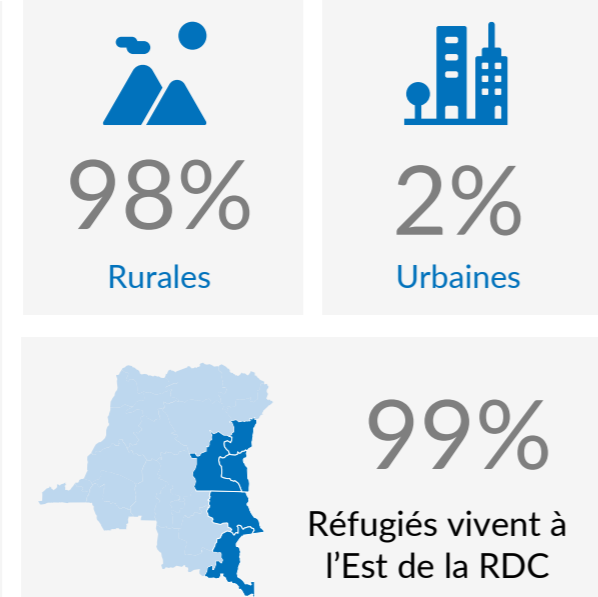

Zones d'installation