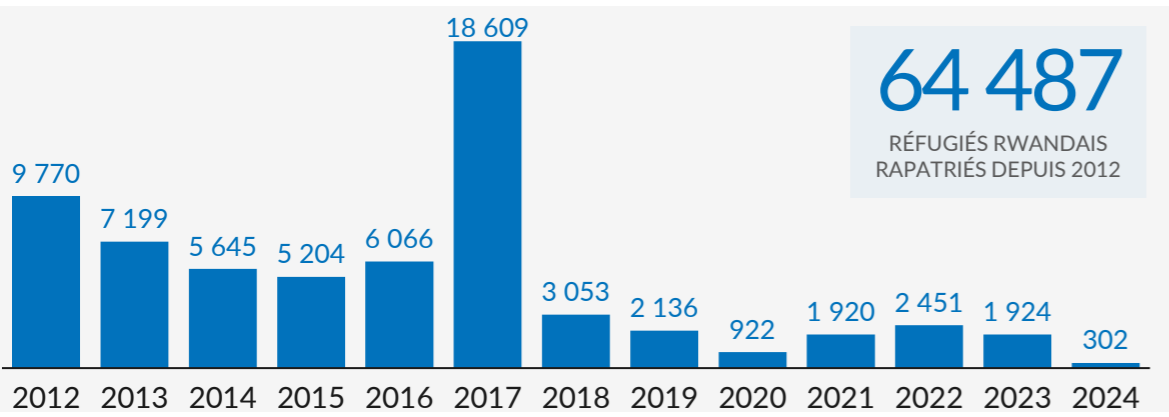

REPATRIEMENT VOLONTAIRE DE LA RDC (2012 - 2024)