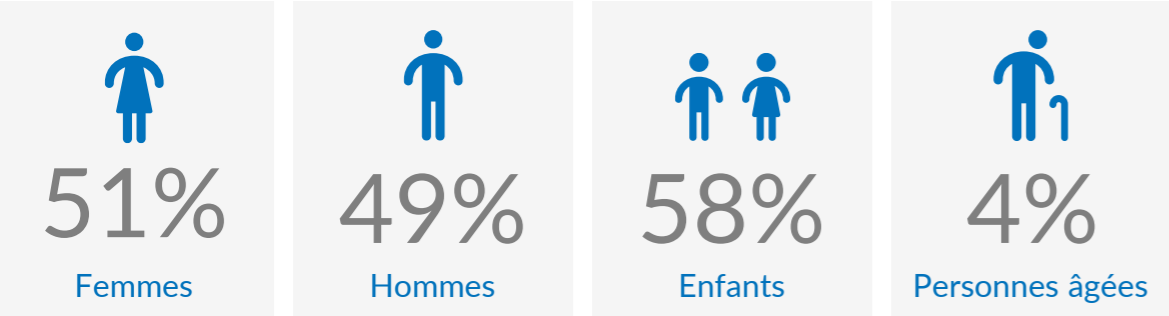

CHIFFRES CLÉS

206 839

RÉFUGIÉS ET DEMANDEURS D'ASILE RWANDAIS EN RDC

75 697

RÉFUGIÉS ET DEMANDEURS D'ASILE RWANDAIS VÉRIFIÉS

Démographie

Réfugiés par Province

NORD-KIVU	162 904
SUD-KIVU	39 432
HAUT-KATANGA	1 211
LUALABA	930
LOMAMI	838
TANGANYIKA	534
MANIEMA	377
EQUATEUR	362
AUTRES	251