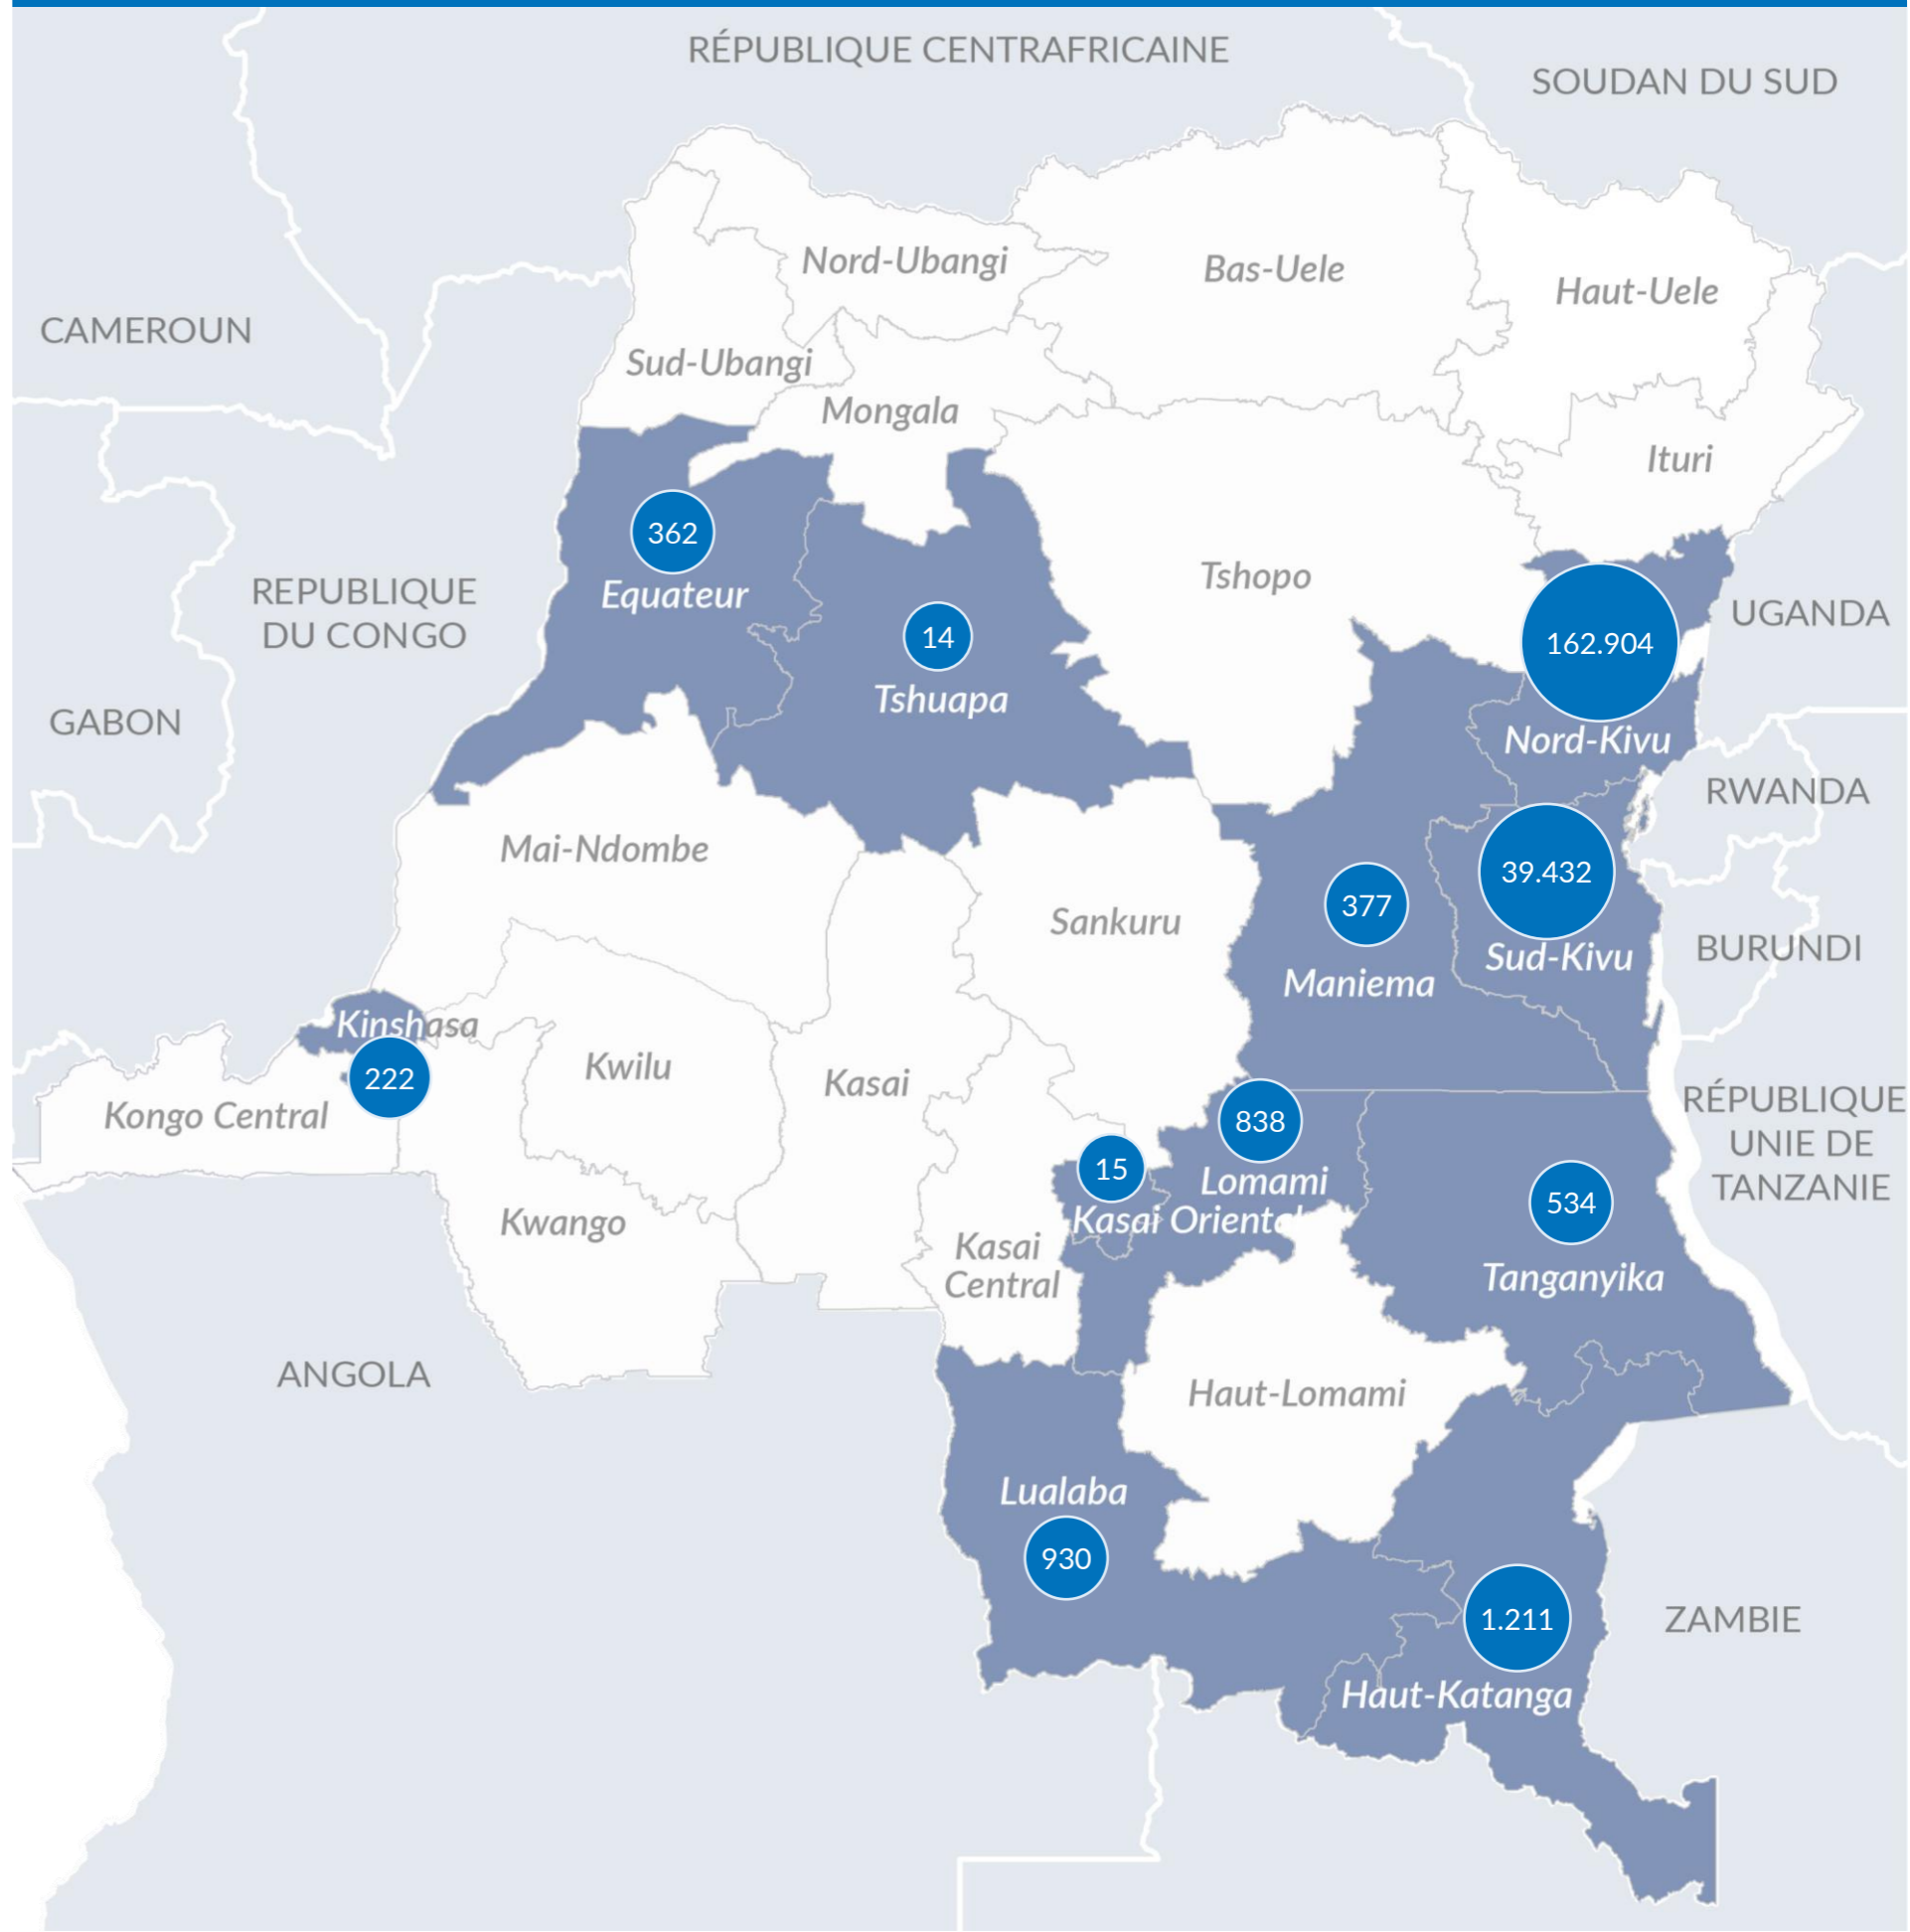

# 206 839

RÉFUGIÉS ET DEMANDEURS D'ASILE RWANDAIS EN RDC

# 75 697

RÉFUGIÉS ET DEMANDEURS D'ASILE RWANDAIS VÉRIFIÉS

**Démographie**

**Réfugiés par Province**

NORD-KIVU	162 904
SUD-KIVU	39 432
HAUT-KATANGA	1 211
LUALABA	930
LOMAMI	838
TANGANYIKA	534
MANIEMA	377
EQUATEUR	362
AUTRES	251

**Zones d'installation**

**REPATRIEMENT VOLONTAIRE DE LA RDC (2012 - 2024)**

**PROVINCES D'INSTALLATIONS DES RÉFUGIÉS RWANDAIS EN RDC**

Les frontières et les noms indiqués, ainsi que les désignations utilisées sur cette carte n'impliquent pas l'approbation ou l'acceptation officielle par les Nations Unies, Source : UNHCR RDC, Feedback : codkidrcim@unhcr.org