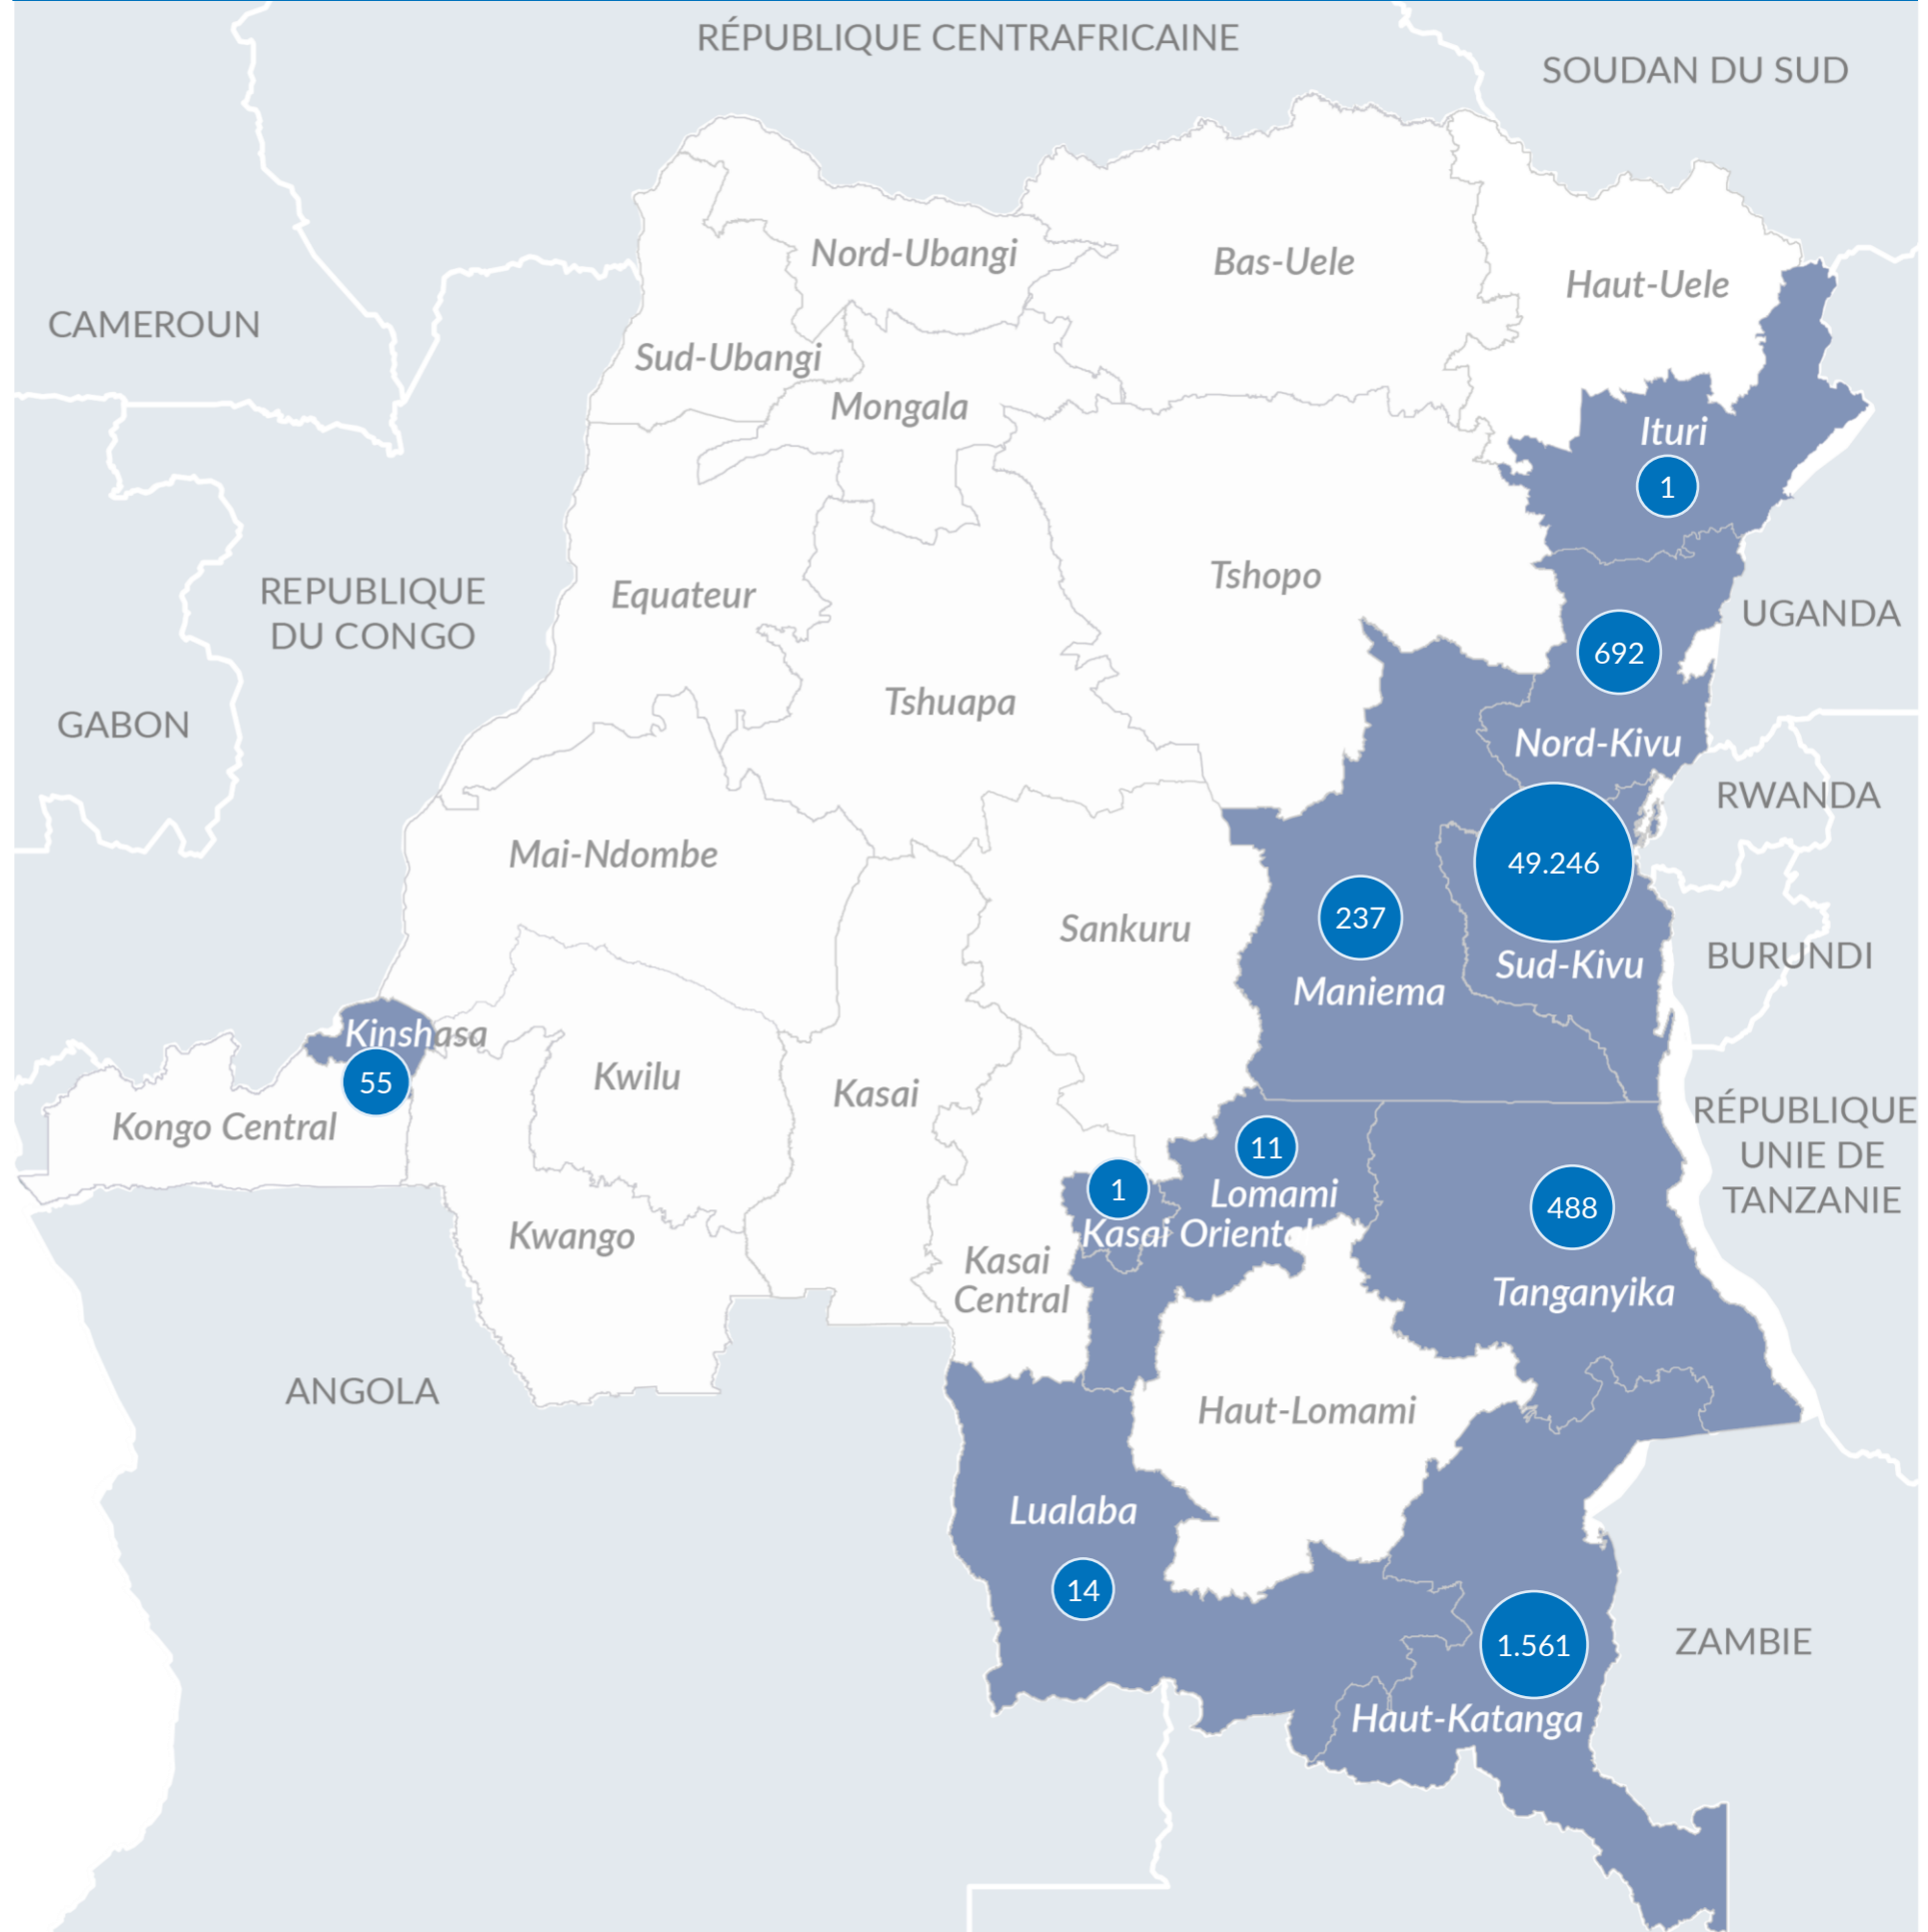

CHIFFRES CLÉS

52 306

 RÉFUGIÉS ET DEMANDEURS
 D'ASILE BURUNDAIS EN RDC

52 306

 RÉFUGIÉS ET DEMANDEURS
 D'ASILE BURUNDAIS VÉRIFIÉS

Démographie

51%

Femmes

49%

Hommes

59%

Enfants

2%

Personnes âgées

Réfugiés par Province

SUD-KIVU	49 246
HAUT-KATANGA	1 561
NORD-KIVU	692
TANGANYIKA	488
MANIEMA	237
KINSHASA	55
LUALABA	14
LOMAMI	11
KASAI ORIENTAL	1
ITURI	1

Zones d'installation

95%

Rurales

5%

Urbaines

99,8%

 Réfugiés vivent à
 l'Est de la RDC

PROVINCES D'INSTALLATIONS DES RÉFUGIÉS BURUNDAIS EN RDC

REPATRIEMENT VOLONTAIRE DE LA RDC (2012 - 2024)

17 466

 RÉFUGIÉS BURUNDAIS
 RAPATRIÉS DEPUIS 2012
