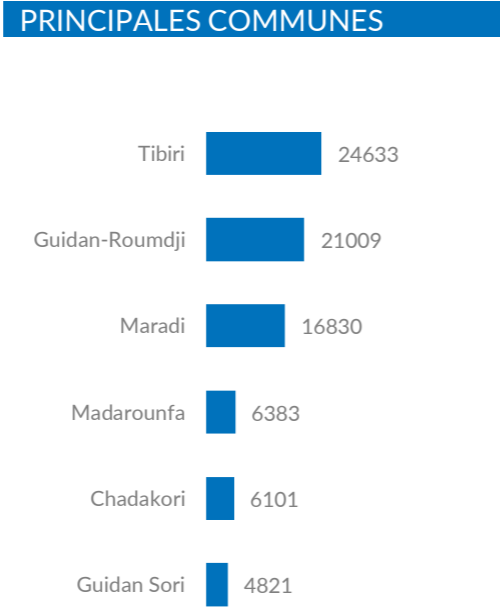

96,381
TOTAL PERSONNES EN DÉPLACEMENTS FORCÉS

79,777 Réfugiés dont **62,947** enregistrés

16,307 Personnes déplacées internes

297 Autres personnes

Contrairement aux autres régions du Niger, Maradi ne dispose pas des demandeurs d'asile et compte principalement deux catégories de personnes relevant du mandat du HCR, notamment, les réfugiés et les personnes déplacées internes.

La population des réfugiés présente une diminution de 1% par rapport à juin 2023. Elle constitue 83% de la population concernée dans la région de Maradi. Ils proviennent tous du Nigeria.

Au cours de la même période, le nombre de déplacées internes a également connu une diminution de 10%. Ainsi maradi compte le plus bas nombre de personnes déplacées internes au Niger soit un total de 4% des personnes déplacées au Niger sont installés dans la région de Maradi.