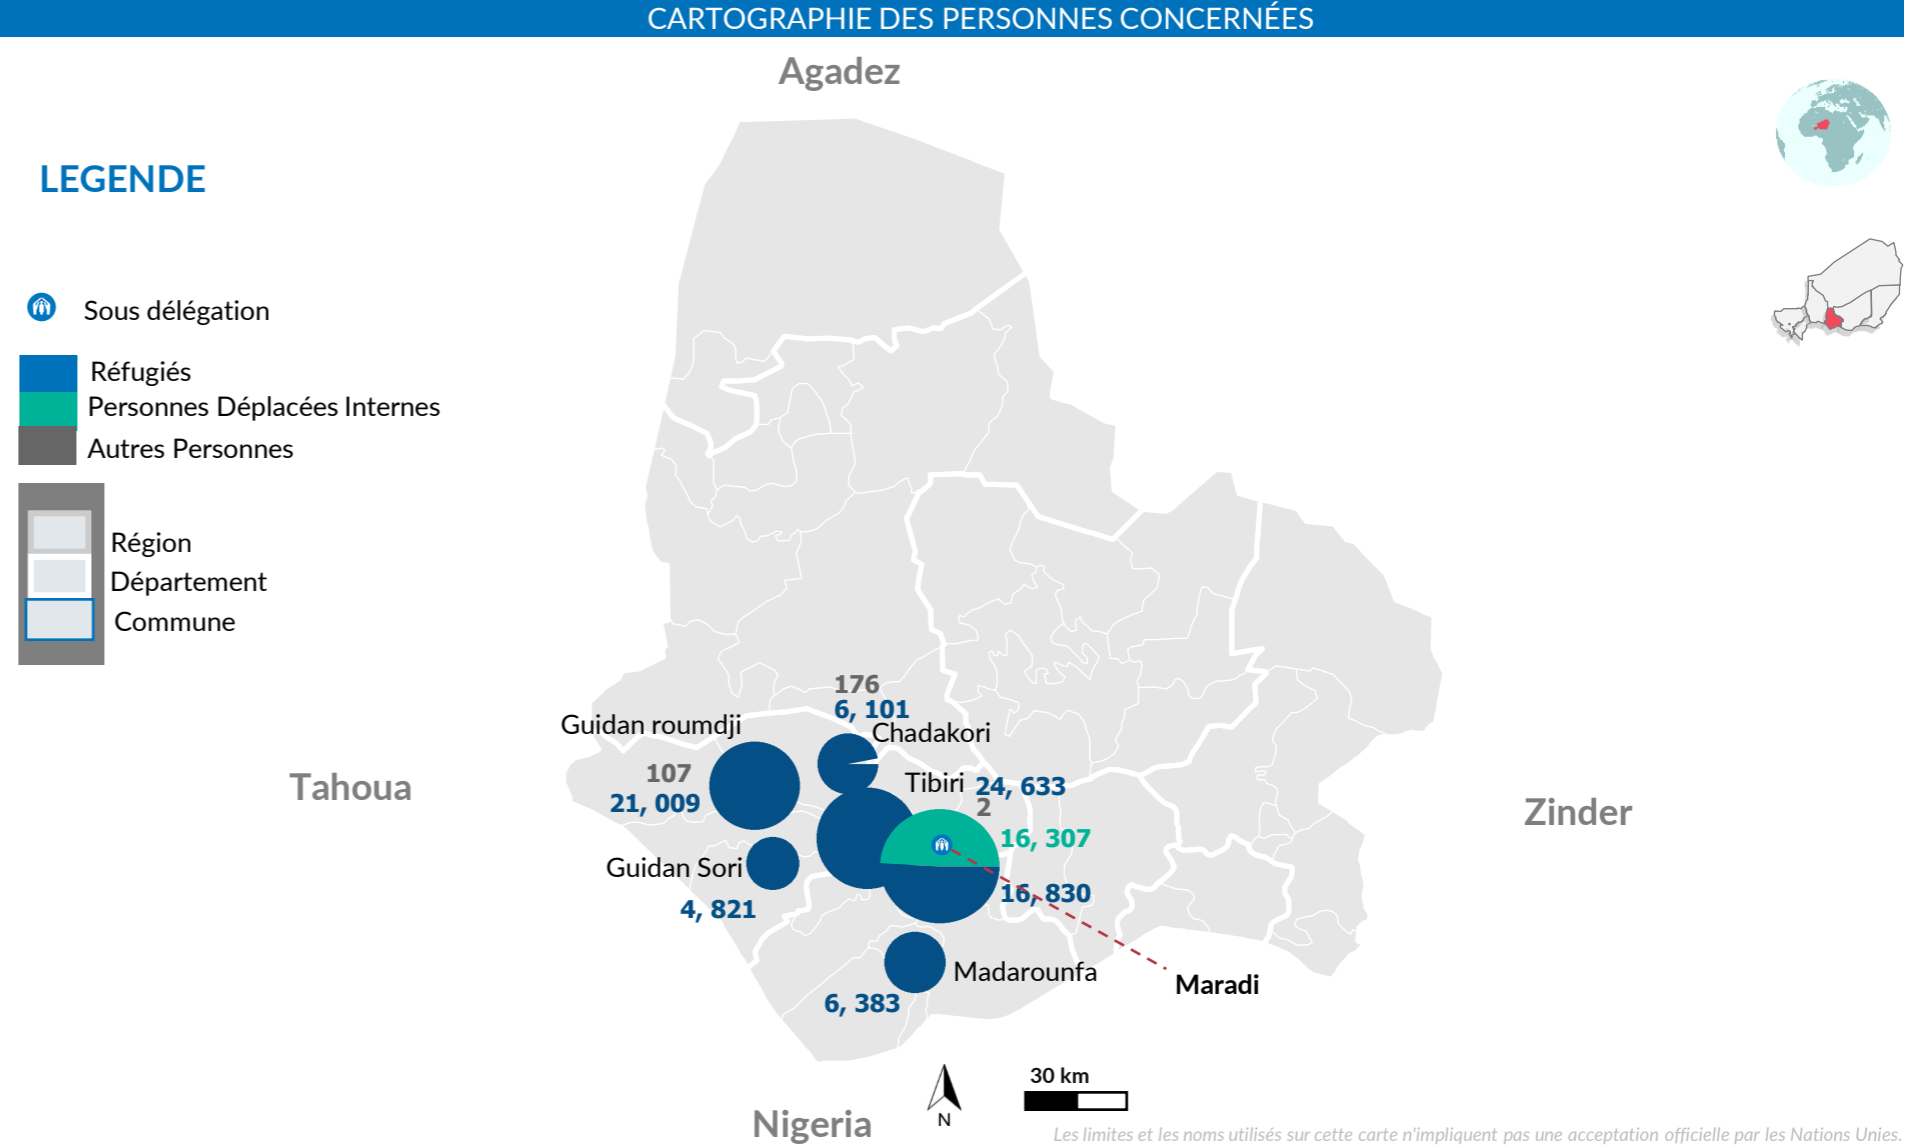

96,381
TOTAL PERSONNES EN DÉPLACEMENTS FORCÉS

79,777 Réfugiés dont **62,947** enregistrés

16,307 Personnes déplacées internes

297 Autres personnes

Contrairement aux autres régions du Niger, Maradi ne dispose pas des demandeurs d'asile et compte principalement deux catégories de personnes relevant du mandat du HCR, notamment, les réfugiés et les personnes déplacées internes.

La population des réfugiés présente une diminution de 1% par rapport à juin 2023. Elle constitue 83% de la population concernée dans la région de Maradi. Ils proviennent tous du Nigeria.

Au cours de la même période, le nombre de déplacées internes a également connu une diminution de 10%. Ainsi maradi compte le plus bas nombre de personnes déplacées internes au Niger soit un total de 4% des personnes déplacées au Niger sont installés dans la région de Maradi.