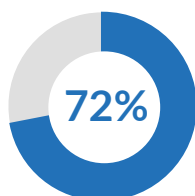

En termes de pourcentage,

des personnes se trouvent dans des camps