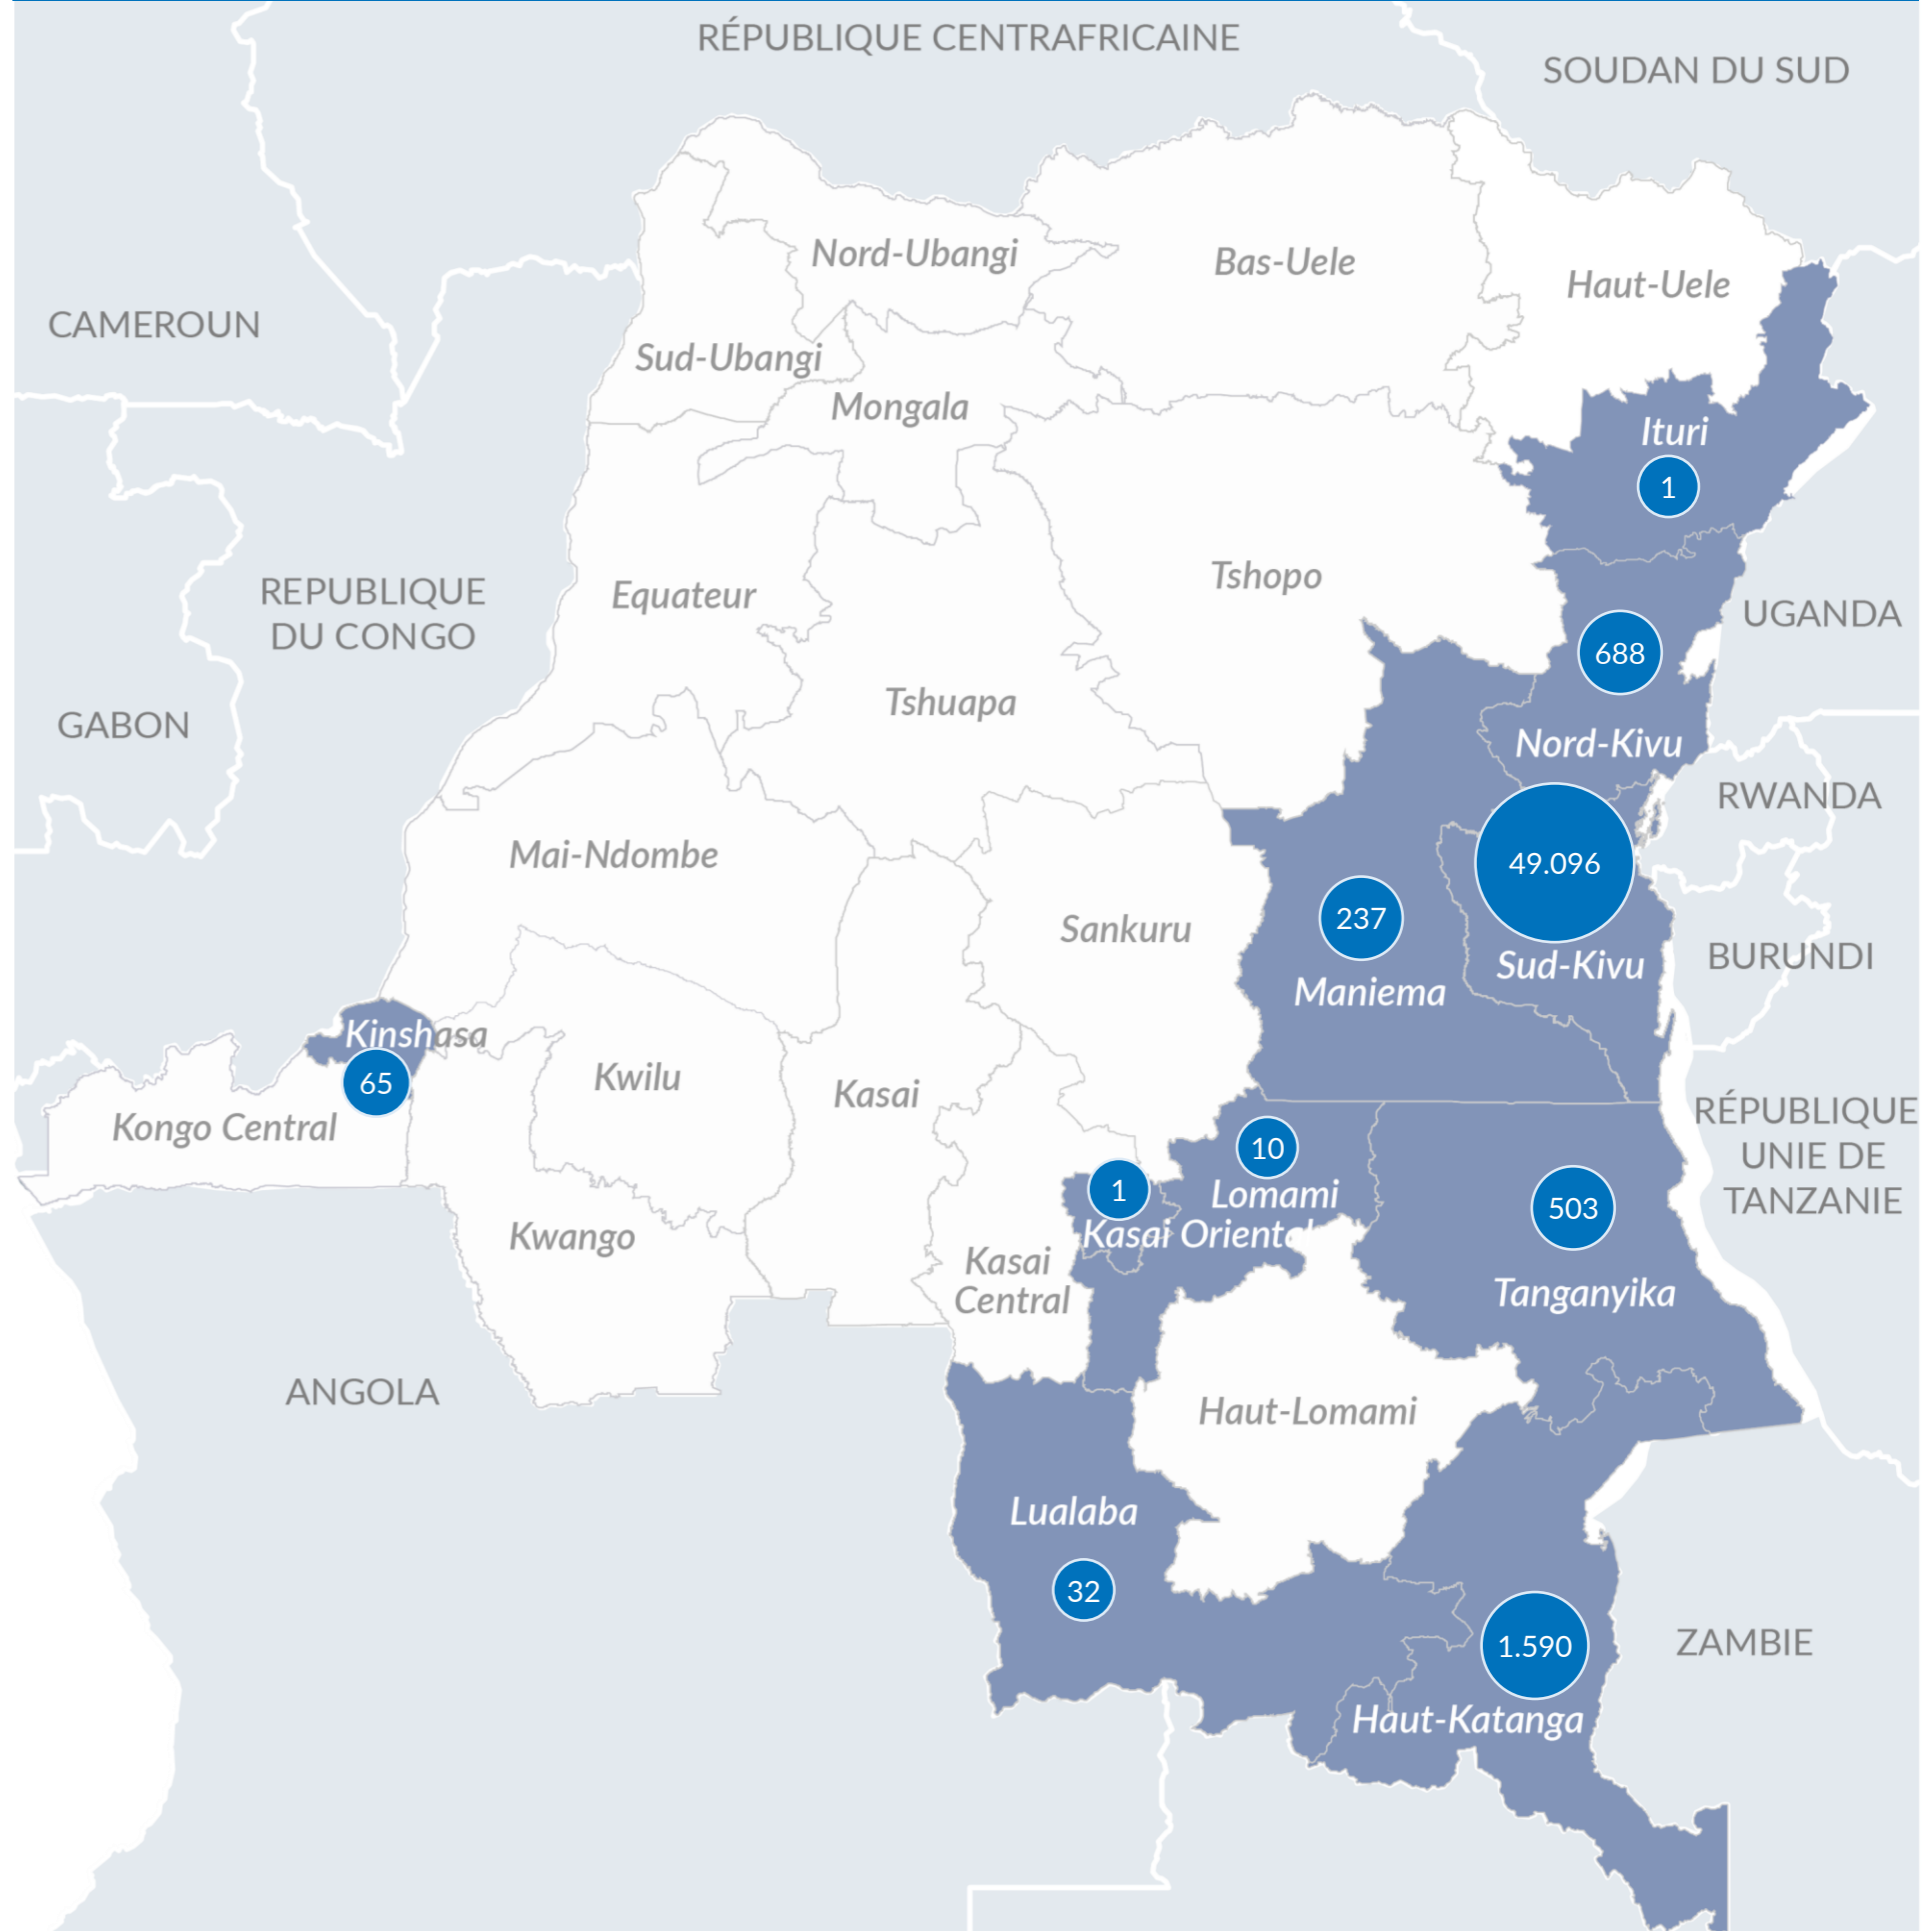

## 2%

Personnes âgées

**Réfugiés par Province**

**Zones d'installation**

## 95%

Rurales

# 99,8%

 Réfugiés vivent à  
 l'Est de la RDC

**PROVINCES D'INSTALLATIONS DES RÉFUGIÉS BURUNDAIS EN RDC**

**REPATRIEMENT VOLONTAIRE DE LA RDC (2012 - 2024)**