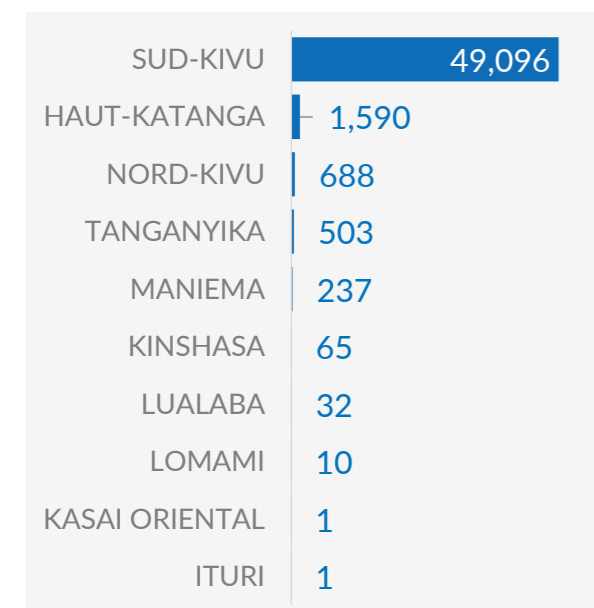

CHIFFRES CLÉS

52 223

RÉFUGIÉS ET DEMANDEURS
D'ASILE BURUNDAIS EN RDC

52 223

RÉFUGIÉS ET DEMANDEURS
D'ASILE BURUNDAIS VÉRIFIÉS

Démographie

51%

Femmes

49%

Hommes

59%

Enfants

2%

Personnes âgées

Réfugiés par Province