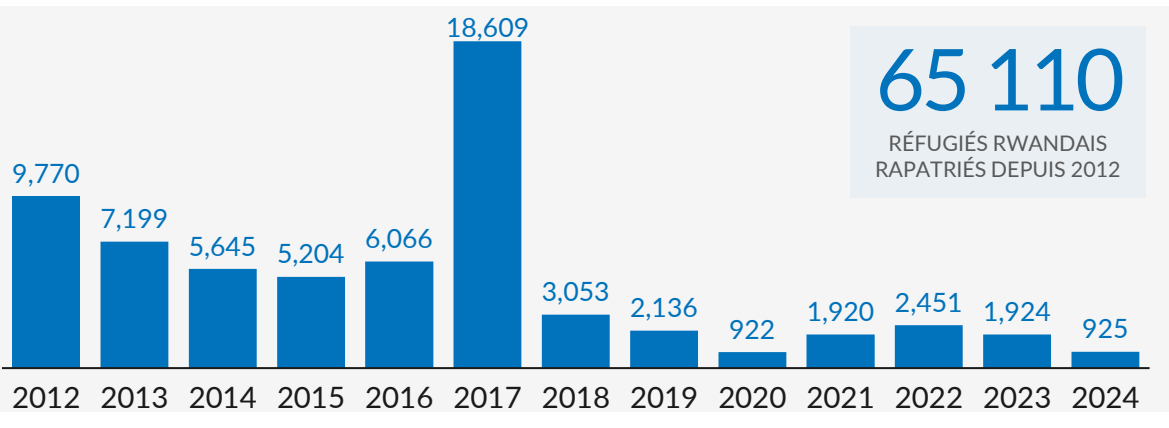

CHIFFRES CLÉS

206 935

 RÉFUGIÉS ET DEMANDEURS
 D'ASILE RWANDAIS EN RDC

75 697

 RÉFUGIÉS ET DEMANDEURS
 D'ASILE RWANDAIS VÉRIFIÉS

Démographie

Réfugiés par Province

| | |
|--------------|---------|
| NORD-KIVU | 162,923 |
| SUD-KIVU | 39,492 |
| HAUT-KATANGA | 1,336 |
| LUALABA | 961 |
| LOMAMI | 689 |
| TANGANYIKA | 534 |
| MANIEMA | 377 |
| EQUATEUR | 362 |
| AUTRES | 261 |

Zones d'installation

REPATRIEMENT VOLONTAIRE DE LA RDC (2012 - 2024)

PROVINCES D'INSTALLATIONS DES RÉFUGIÉS RWANDAIS EN RDC
