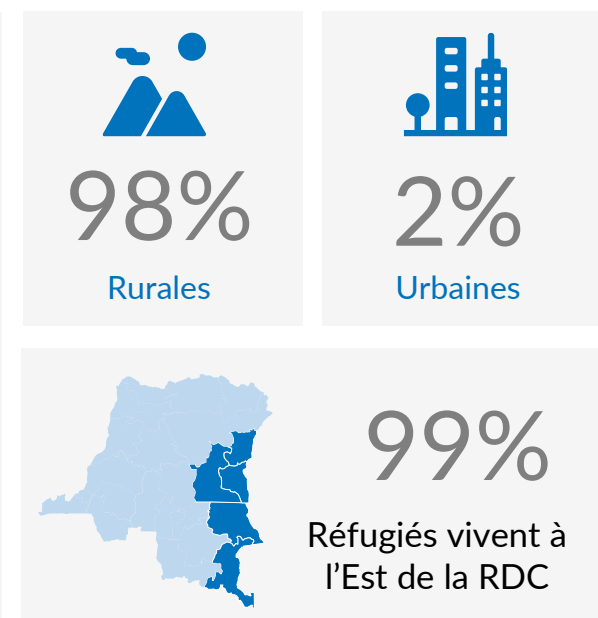

CHIFFRES CLÉS

206 935

 RÉFUGIÉS ET DEMANDEURS
 D'ASILE RWANDAIS EN RDC

75 697

 RÉFUGIÉS ET DEMANDEURS
 D'ASILE RWANDAIS VÉRIFIÉS

Démographie

Réfugiés par Province

| | |
|--------------|---------|
| NORD-KIVU | 162,923 |
| SUD-KIVU | 39,492 |
| HAUT-KATANGA | 1,336 |
| LUALABA | 961 |
| LOMAMI | 689 |
| TANGANYIKA | 534 |
| MANIEMA | 377 |
| EQUATEUR | 362 |
| AUTRES | 261 |

Zones d'installation

REPATRIEMENT VOLONTAIRE DE LA RDC (2012 - 2024)

PROVINCES D'INSTALLATIONS DES RÉFUGIÉS RWANDAIS EN RDC
