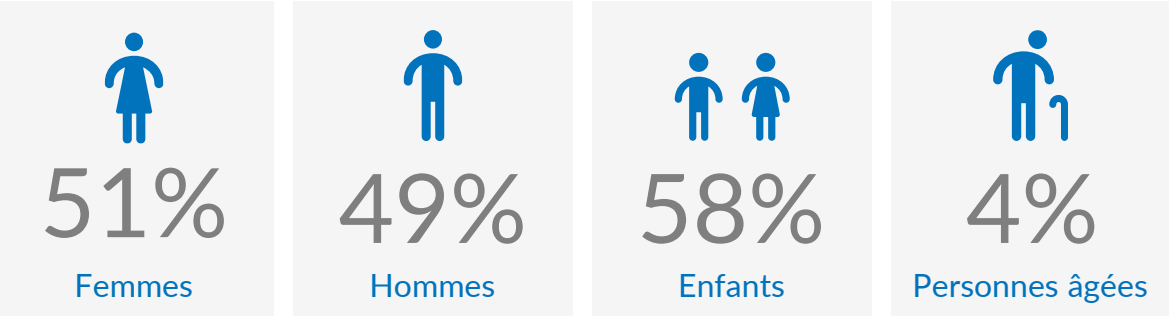

CHIFFRES CLÉS

206 935

 RÉFUGIÉS ET DEMANDEURS
 D'ASILE RWANDAIS EN RDC

75 697

 RÉFUGIÉS ET DEMANDEURS
 D'ASILE RWANDAIS VÉRIFIÉS

Démographie

Réfugiés par Province

| | |
|--------------|---------|
| NORD-KIVU | 162,923 |
| SUD-KIVU | 39,492 |
| HAUT-KATANGA | 1,336 |
| LUALABA | 961 |
| LOMAMI | 689 |
| TANGANYIKA | 534 |
| MANIEMA | 377 |
| EQUATEUR | 362 |
| AUTRES | 261 |