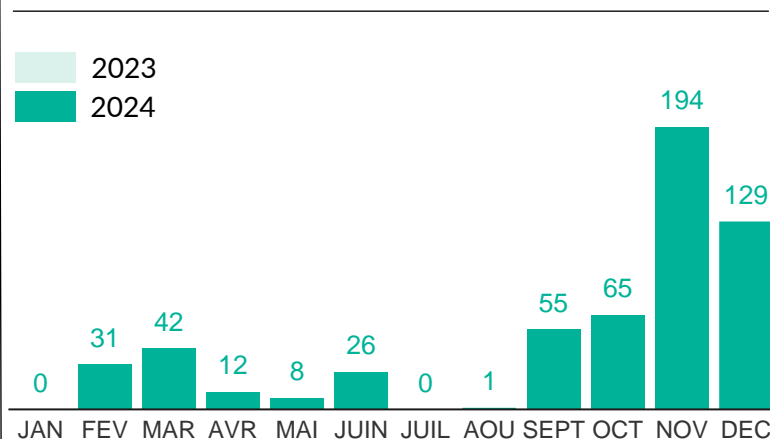

**VOLREP\* SORTANT**

**Pays de rapatriement**

**Rapatriement de la RDC (12 derniers mois)**

**Rapatriement de la RDC depuis 2019**

PAYS	2019	2020	2021	2022	2023	2024
BURUNDI	101	1943	7296	3474	4517	2183
RCA**	3137	2061	5021	3350	2328	9203
CGO***	3	5	0	0	1	0
RWANDA	2136	922	1920	2451	1924	1512
SSD****	0	0	0	3	0	0
<b>Total</b>	<b>5377</b>	<b>4931</b>	<b>14237</b>	<b>9278</b>	<b>8770</b>	<b>12898</b>

**VOLREP\* ENTRANT**

**Pays de rapatriement**

**Rapatriement vers la RDC (12 derniers mois)**

**Rapatriement vers la RDC depuis 2018**

**PRINCIPALES PROVINCES OÙ LES RAPATRIEMENTS ONT EU LIEU**

Les frontières et les noms indiqués et les désignations utilisées sur cette carte n'impliquent pas l'approbation ou l'acceptation officielle par les Nations Unies.