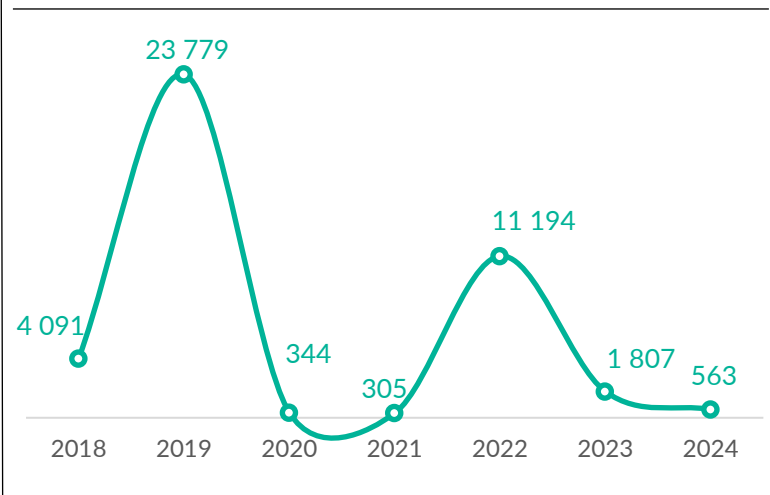

**VOLREP\* SORTANT**

**Pays de rapatriement**

**Rapatriement de la RDC (12 derniers mois)**

**Rapatriement de la RDC depuis 2019**

PAYS	2019	2020	2021	2022	2023	2024
BURUNDI	101	1943	7296	3474	4517	2183
RCA**	3137	2061	5021	3350	2328	9203
CGO***	3	5	0	0	1	0
RWANDA	2136	922	1920	2451	1924	1512
SSD****	0	0	0	3	0	0
<b>Total</b>	<b>5377</b>	<b>4931</b>	<b>14237</b>	<b>9278</b>	<b>8770</b>	<b>12898</b>

**VOLREP\* ENTRANT**

**Pays de rapatriement**

**Rapatriement vers la RDC (12 derniers mois)**

**Rapatriement vers la RDC depuis 2018**

**PRINCIPALES PROVINCES OÙ LES RAPATRIEMENTS ONT EU LIEU**

Les frontières et les noms indiqués et les désignations utilisées sur cette carte n'impliquent pas l'approbation ou l'acceptation officielle par les Nations Unies.