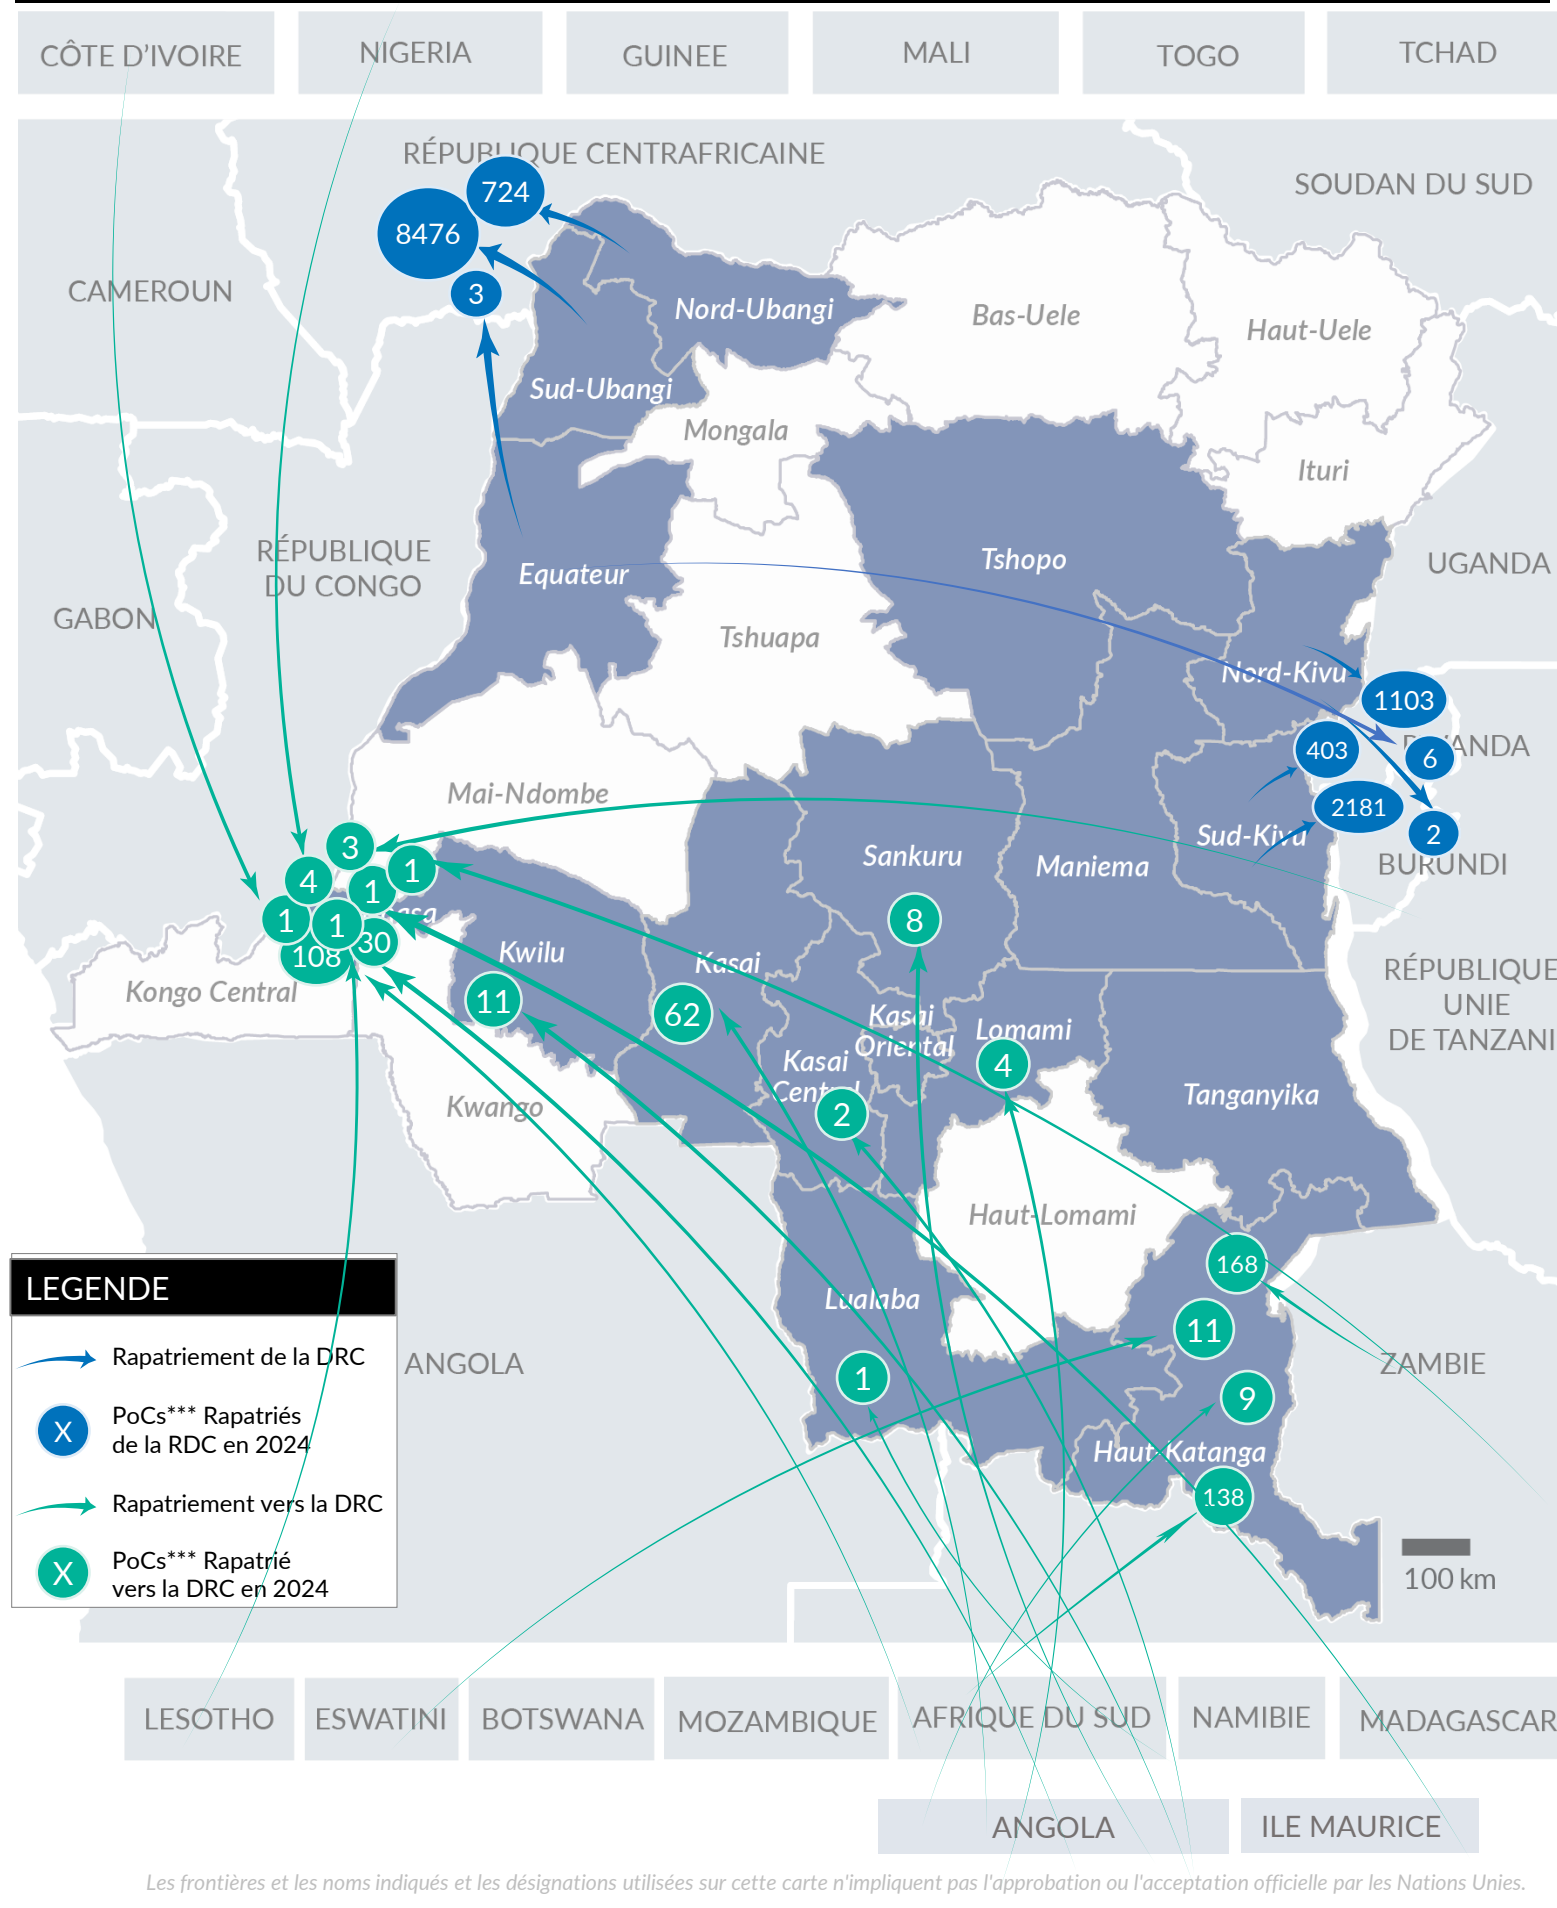

**VOLREP\* SORTANT**

**Pays de rapatriement**

**Rapatriement de la RDC (12 derniers mois)**

**Rapatriement de la RDC depuis 2019**

PAYS	2019	2020	2021	2022	2023	2024
BURUNDI	101	1943	7296	3474	4517	2183
RCA**	3137	2061	5021	3350	2328	9203
CGO***	3	5	0	0	1	0
RWANDA	2136	922	1920	2451	1924	1512
SSD****	0	0	0	3	0	0
<b>Total</b>	<b>5377</b>	<b>4931</b>	<b>14237</b>	<b>9278</b>	<b>8770</b>	<b>12898</b>

**VOLREP\* ENTRANT**

**Pays de rapatriement**

**Rapatriement vers la RDC (12 derniers mois)**

**Rapatriement vers la RDC depuis 2018**

**PRINCIPALES PROVINCES OÙ LES RAPATRIEMENTS ONT EU LIEU**

Les frontières et les noms indiqués et les désignations utilisées sur cette carte n'impliquent pas l'approbation ou l'acceptation officielle par les Nations Unies.