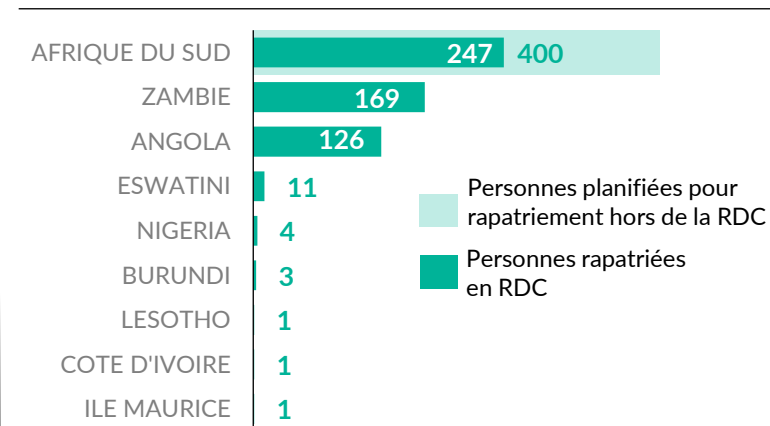

**VOLREP\* SORTANT**

**Pays de rapatriement**

**Rapatriement de la RDC (12 derniers mois)**

**Rapatriement de la RDC depuis 2019**

PAYS	2019	2020	2021	2022	2023	2024
BURUNDI	101	1943	7296	3474	4517	2183
RCA**	3137	2061	5021	3350	2328	9203
CGO***	3	5	0	0	1	0
RWANDA	2136	922	1920	2451	1924	1512
SSD****	0	0	0	3	0	0
<b>Total</b>	<b>5377</b>	<b>4931</b>	<b>14237</b>	<b>9278</b>	<b>8770</b>	<b>12898</b>

**VOLREP\* ENTRANT**

**Pays de rapatriement**

**Rapatriement vers la RDC (12 derniers mois)**

**Rapatriement vers la RDC depuis 2018**

**PRINCIPALES PROVINCES OÙ LES RAPATRIEMENTS ONT EU LIEU**

Les frontières et les noms indiqués et les désignations utilisées sur cette carte n'impliquent pas l'approbation ou l'acceptation officielle par les Nations Unies.