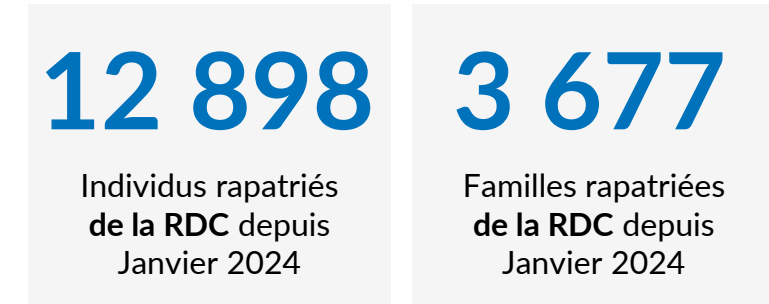

**VOLREP\* SORTANT**

**Pays de rapatriement**

**Rapatriement de la RDC (12 derniers mois)**

**Rapatriement de la RDC depuis 2019**

PAYS	2019	2020	2021	2022	2023	2024
BURUNDI	101	1943	7296	3474	4517	2183
RCA**	3137	2061	5021	3350	2328	9203
CGO***	3	5	0	0	1	0
RWANDA	2136	922	1920	2451	1924	1512
SSD****	0	0	0	3	0	0
<b>Total</b>	<b>5377</b>	<b>4931</b>	<b>14237</b>	<b>9278</b>	<b>8770</b>	<b>12898</b>

**VOLREP\* ENTRANT**

**Pays de rapatriement**

**Rapatriement vers la RDC (12 derniers mois)**

**Rapatriement vers la RDC depuis 2018**

**PRINCIPALES PROVINCES OÙ LES RAPATRIEMENTS ONT EU LIEU**

Les frontières et les noms indiqués et les désignations utilisées sur cette carte n'impliquent pas l'approbation ou l'acceptation officielle par les Nations Unies.