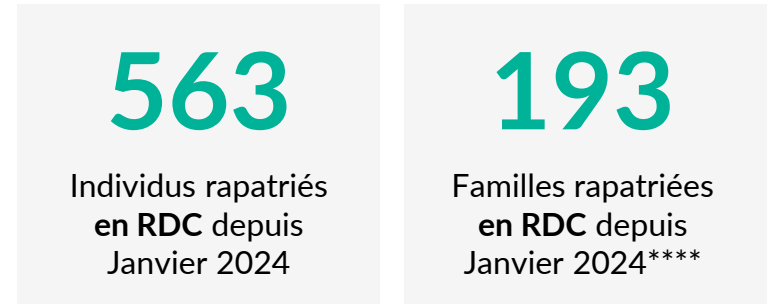

**VOLREP\* SORTANT**

**Pays de rapatriement**

**Rapatriement de la RDC (12 derniers mois)**

**Rapatriement de la RDC depuis 2019**

PAYS	2019	2020	2021	2022	2023	2024
BURUNDI	101	1943	7296	3474	4517	2183
RCA**	3137	2061	5021	3350	2328	9203
CGO***	3	5	0	0	1	0
RWANDA	2136	922	1920	2451	1924	1512
SSD****	0	0	0	3	0	0
<b>Total</b>	<b>5377</b>	<b>4931</b>	<b>14237</b>	<b>9278</b>	<b>8770</b>	<b>12898</b>

**VOLREP\* ENTRANT**

**Pays de rapatriement**

**Rapatriement vers la RDC (12 derniers mois)**

**Rapatriement vers la RDC depuis 2018**

**PRINCIPALES PROVINCES OÙ LES RAPATRIEMENTS ONT EU LIEU**

Les frontières et les noms indiqués et les désignations utilisées sur cette carte n'impliquent pas l'approbation ou l'acceptation officielle par les Nations Unies.