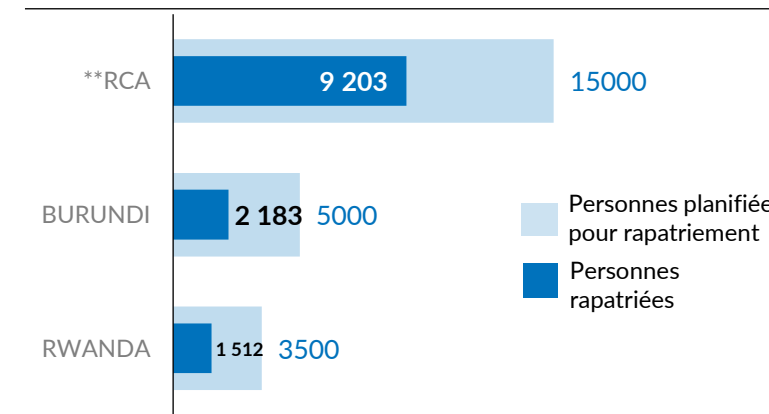

**VOLREP\* SORTANT**

**Pays de rapatriement**

**Rapatriement de la RDC (12 derniers mois)**

**Rapatriement de la RDC depuis 2019**

PAYS	2019	2020	2021	2022	2023	2024
BURUNDI	101	1943	7296	3474	4517	2183
RCA**	3137	2061	5021	3350	2328	9203
CGO***	3	5	0	0	1	0
RWANDA	2136	922	1920	2451	1924	1512
SSD****	0	0	0	3	0	0
<b>Total</b>	<b>5377</b>	<b>4931</b>	<b>14237</b>	<b>9278</b>	<b>8770</b>	<b>12898</b>

**VOLREP\* ENTRANT**

**Pays de rapatriement**

**Rapatriement vers la RDC (12 derniers mois)**

**Rapatriement vers la RDC depuis 2018**

**PRINCIPALES PROVINCES OÙ LES RAPATRIEMENTS ONT EU LIEU**

Les frontières et les noms indiqués et les désignations utilisées sur cette carte n'impliquent pas l'approbation ou l'acceptation officielle par les Nations Unies.