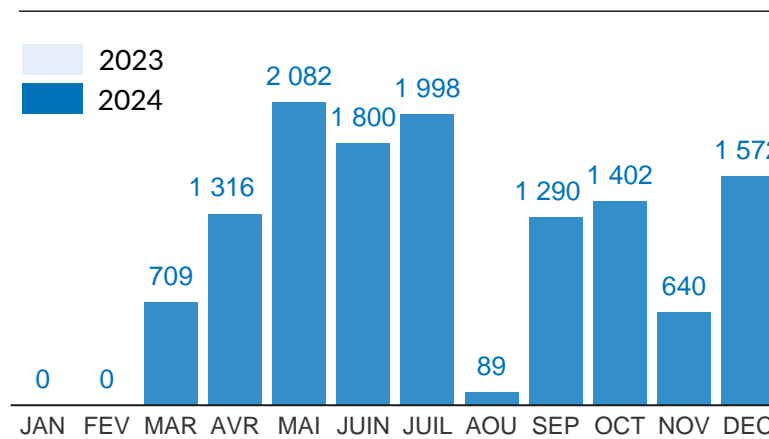

**VOLREP\* SORTANT**

**Pays de rapatriement**

**Rapatriement de la RDC (12 derniers mois)**

**Rapatriement de la RDC depuis 2019**

PAYS	2019	2020	2021	2022	2023	2024
BURUNDI	101	1943	7296	3474	4517	2183
RCA**	3137	2061	5021	3350	2328	9203
CGO***	3	5	0	0	1	0
RWANDA	2136	922	1920	2451	1924	1512
SSD****	0	0	0	3	0	0
<b>Total</b>	<b>5377</b>	<b>4931</b>	<b>14237</b>	<b>9278</b>	<b>8770</b>	<b>12898</b>

**VOLREP\* ENTRANT**

**Pays de rapatriement**

**Rapatriement vers la RDC (12 derniers mois)**

**Rapatriement vers la RDC depuis 2018**

**PRINCIPALES PROVINCES OÙ LES RAPATRIEMENTS ONT EU LIEU**

Les frontières et les noms indiqués et les désignations utilisées sur cette carte n'impliquent pas l'approbation ou l'acceptation officielle par les Nations Unies.