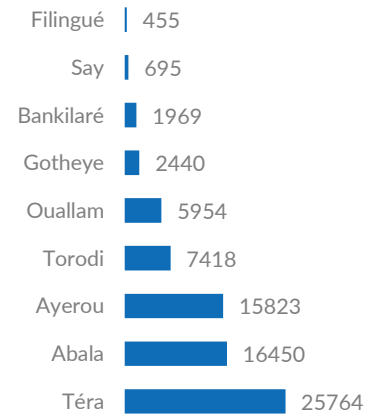

**300,918**  
TOTAL PERSONNES EN DÉPLACEMENTS FORCÉS

**38,682** Réfugiés dont **35,286** enregistrés

**38,286** Demandeurs d'asile

**223,950** PDI's dont **135,956** enrôlées

REF & ASR - PRINCIPAUX PAYS D'ORIGINE

REF & ASR - PRINCIPALES COMMUNES

LEGENDE

- Représentation
- Sous délégation
- Bureau de terrain
- Réfugiés
- Demandeurs d'asile
- Personnes Déplacées Internes
- Réfugiés nigériens

PRESENCE DES PDI's DANS LA REGION DE TILLABERI