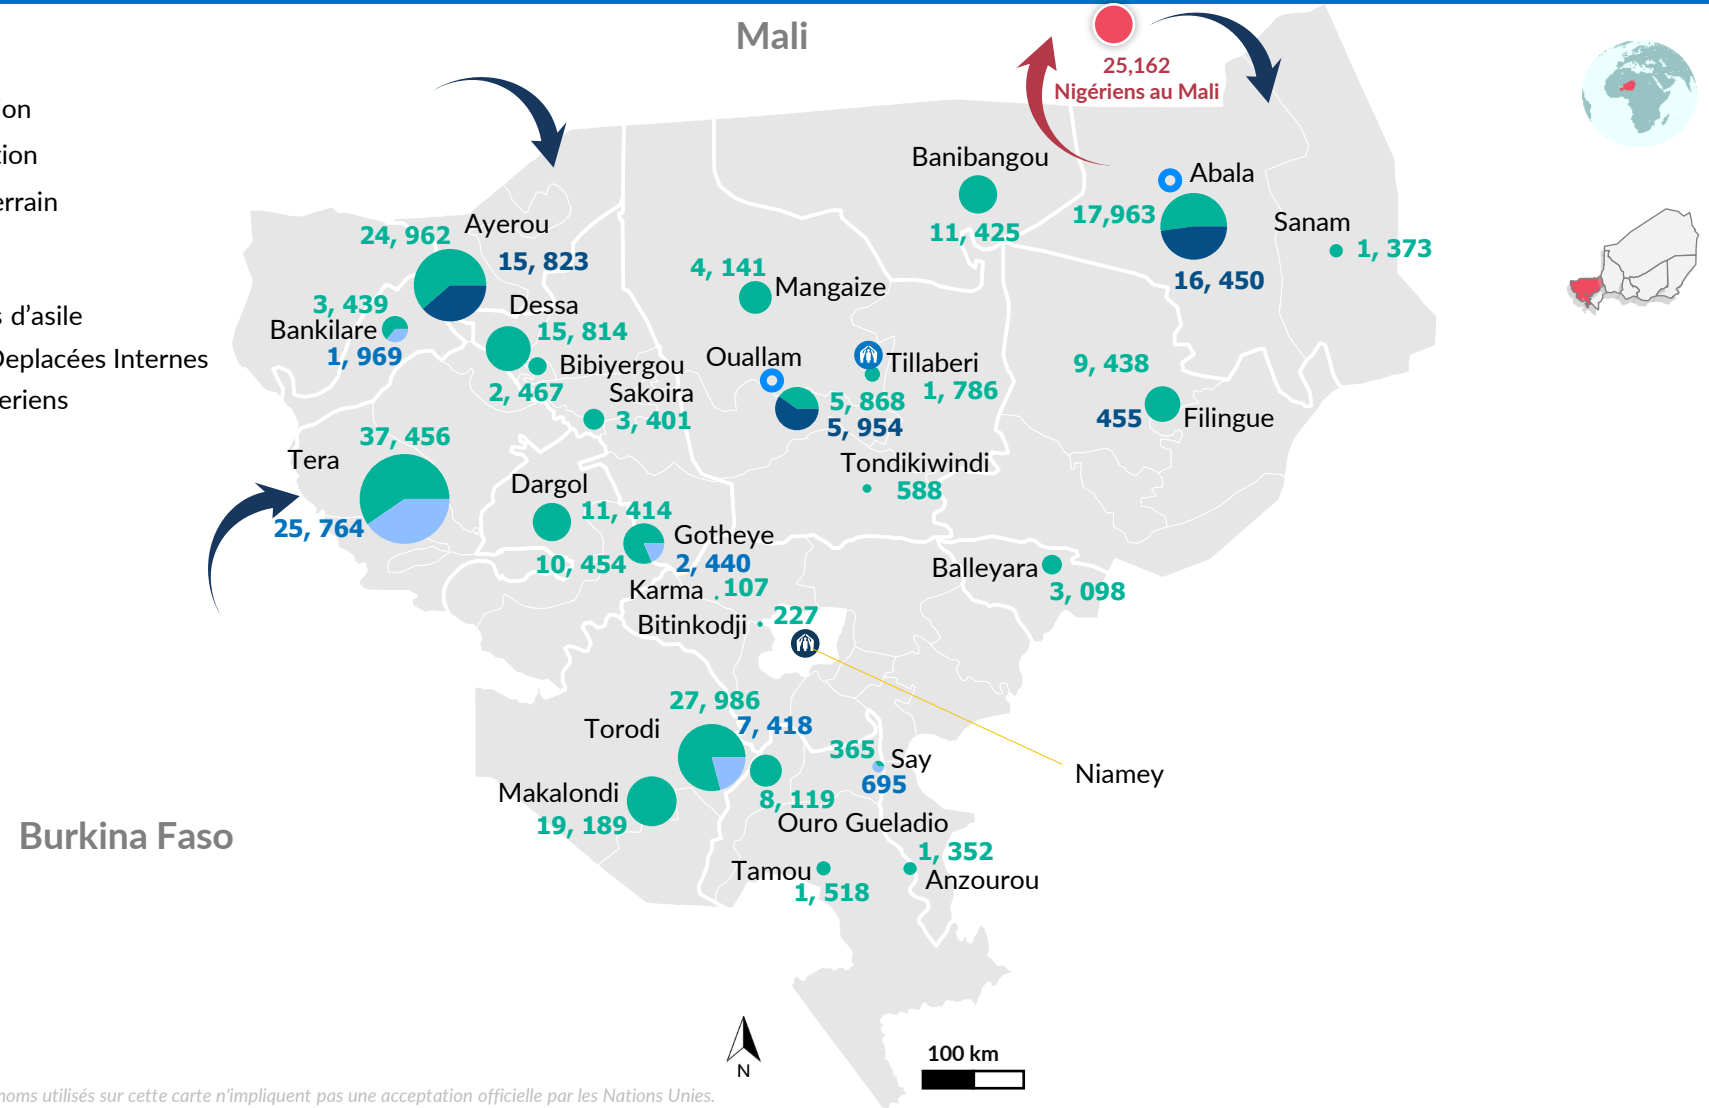

**300,918**  
TOTAL PERSONNES EN DÉPLACEMENTS FORCÉS

**38,682** Réfugiés dont **35,286** enregistrés

**38,286** Demandeurs d'asile

**223,950** PDI's dont **135,956** enrôlées

REF & ASR - PRINCIPAUX PAYS D'ORIGINE

REF & ASR - PRINCIPALES COMMUNES

LEGENDE

- Représentation
- Sous délégation
- Bureau de terrain
- Réfugiés
- Demandeurs d'asile
- Personnes Déplacées Internes
- Réfugiés nigériens

PRESENCE DES PDI's DANS LA REGION DE TILLABERI

Les limites et les noms utilisés sur cette carte n'impliquent pas une acceptation officielle par les Nations Unies.

EVOLUTION ANNUELLE REFUGIES ET DEMANDEURS D'ASILE

PROFIL DE LA POPULATION - REFUGIES ET DEMANDEURS D'ASILE