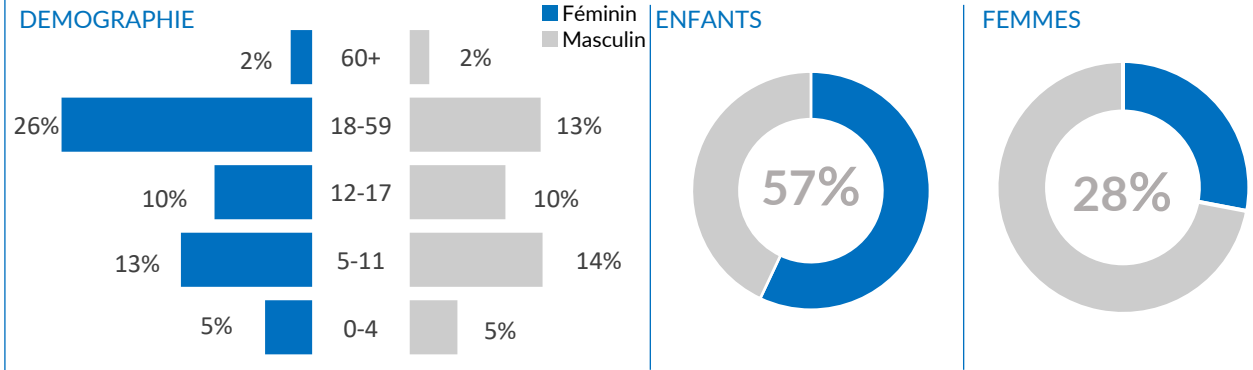

**300,918**  
TOTAL PERSONNES EN DÉPLACEMENTS FORCÉS

**38,682** Réfugiés dont **35,286** enregistrés

**38,286** Demandeurs d'asile

**223,950** PDI's dont **135,956** enrôlées

REF & ASR - PRINCIPAUX PAYS D'ORIGINE

REF & ASR - PRINCIPALES COMMUNES

LEGENDE

- Représentation
- Sous délégation
- Bureau de terrain
- Réfugiés
- Demandeurs d'asile
- Personnes Déplacées Internes
- Réfugiés nigériens

PRESENCE DES PDI's DANS LA REGION DE TILLABERI

Les limites et les noms utilisés sur cette carte n'impliquent pas une acceptation officielle par les Nations Unies.

EVOLUTION ANNUELLE REFUGIES ET DEMANDEURS D'ASILE

PROFIL DE LA POPULATION - REFUGIES ET DEMANDEURS D'ASILE