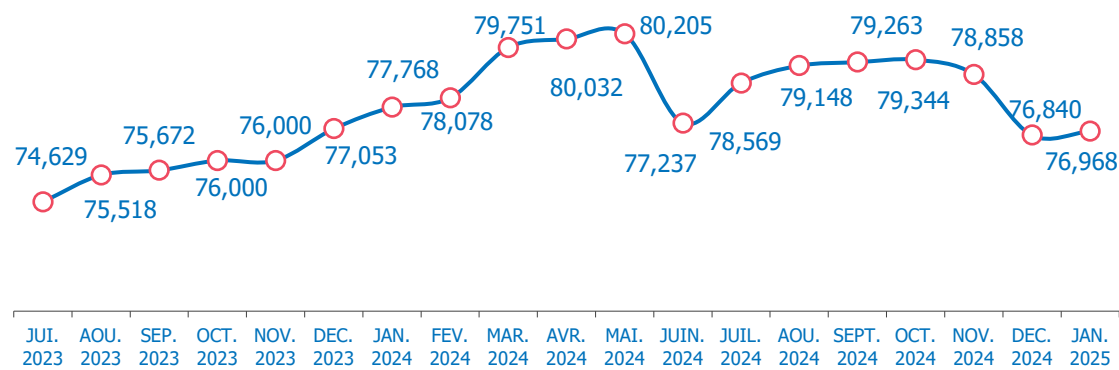

**300,918**  
TOTAL PERSONNES EN DÉPLACEMENTS FORCÉS

**38,682** Réfugiés dont **35,286** enregistrés

**38,286** Demandeurs d'asile

**223,950** PDI's dont **135,956** enrôlées

REF & ASR - PRINCIPAUX PAYS D'ORIGINE

REF & ASR - PRINCIPALES COMMUNES

LEGENDE

- Représentation
- Sous délégation
- Bureau de terrain
- Réfugiés
- Demandeurs d'asile
- Personnes Déplacées Internes
- Réfugiés nigériens

PRESENCE DES PDI's DANS LA REGION DE TILLABERI

Les limites et les noms utilisés sur cette carte n'impliquent pas une acceptation officielle par les Nations Unies.

EVOLUTION ANNUELLE REFUGIES ET DEMANDEURS D'ASILE

PROFIL DE LA POPULATION - REFUGIES ET DEMANDEURS D'ASILE