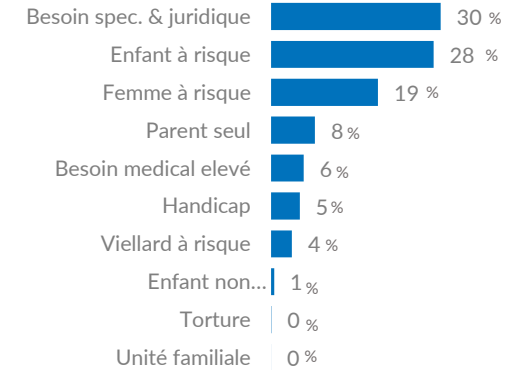

**300,918**  
TOTAL PERSONNES EN DÉPLACEMENTS FORCÉS

**38,682** Réfugiés dont **35,286** enregistrés

**38,286** Demandeurs d'asile

**223,950** PDI's dont **135,956** enrôlées

REF & ASR - PRINCIPAUX PAYS D'ORIGINE

REF & ASR - PRINCIPALES COMMUNES

LEGENDE

- Représentation
- Sous délégation
- Bureau de terrain
- Réfugiés
- Demandeurs d'asile
- Personnes Déplacées Internes
- Réfugiés nigériens

PRESENCE DES PDI's DANS LA REGION DE TILLABERI

Les limites et les noms utilisés sur cette carte n'impliquent pas une acceptation officielle par les Nations Unies.

EVOLUTION ANNUELLE REFUGIES ET DEMANDEURS D'ASILE

PROFIL DE LA POPULATION - REFUGIES ET DEMANDEURS D'ASILE

BESOINS SPECIFIQUES

EVOLUTION ANNUELLE PERSONNES DEPLACEES INTERNES

PROFIL DE LA POPULATION - PERSONNES DEPLACEES INTERNES

PRINCIPALES OCCUPATIONS