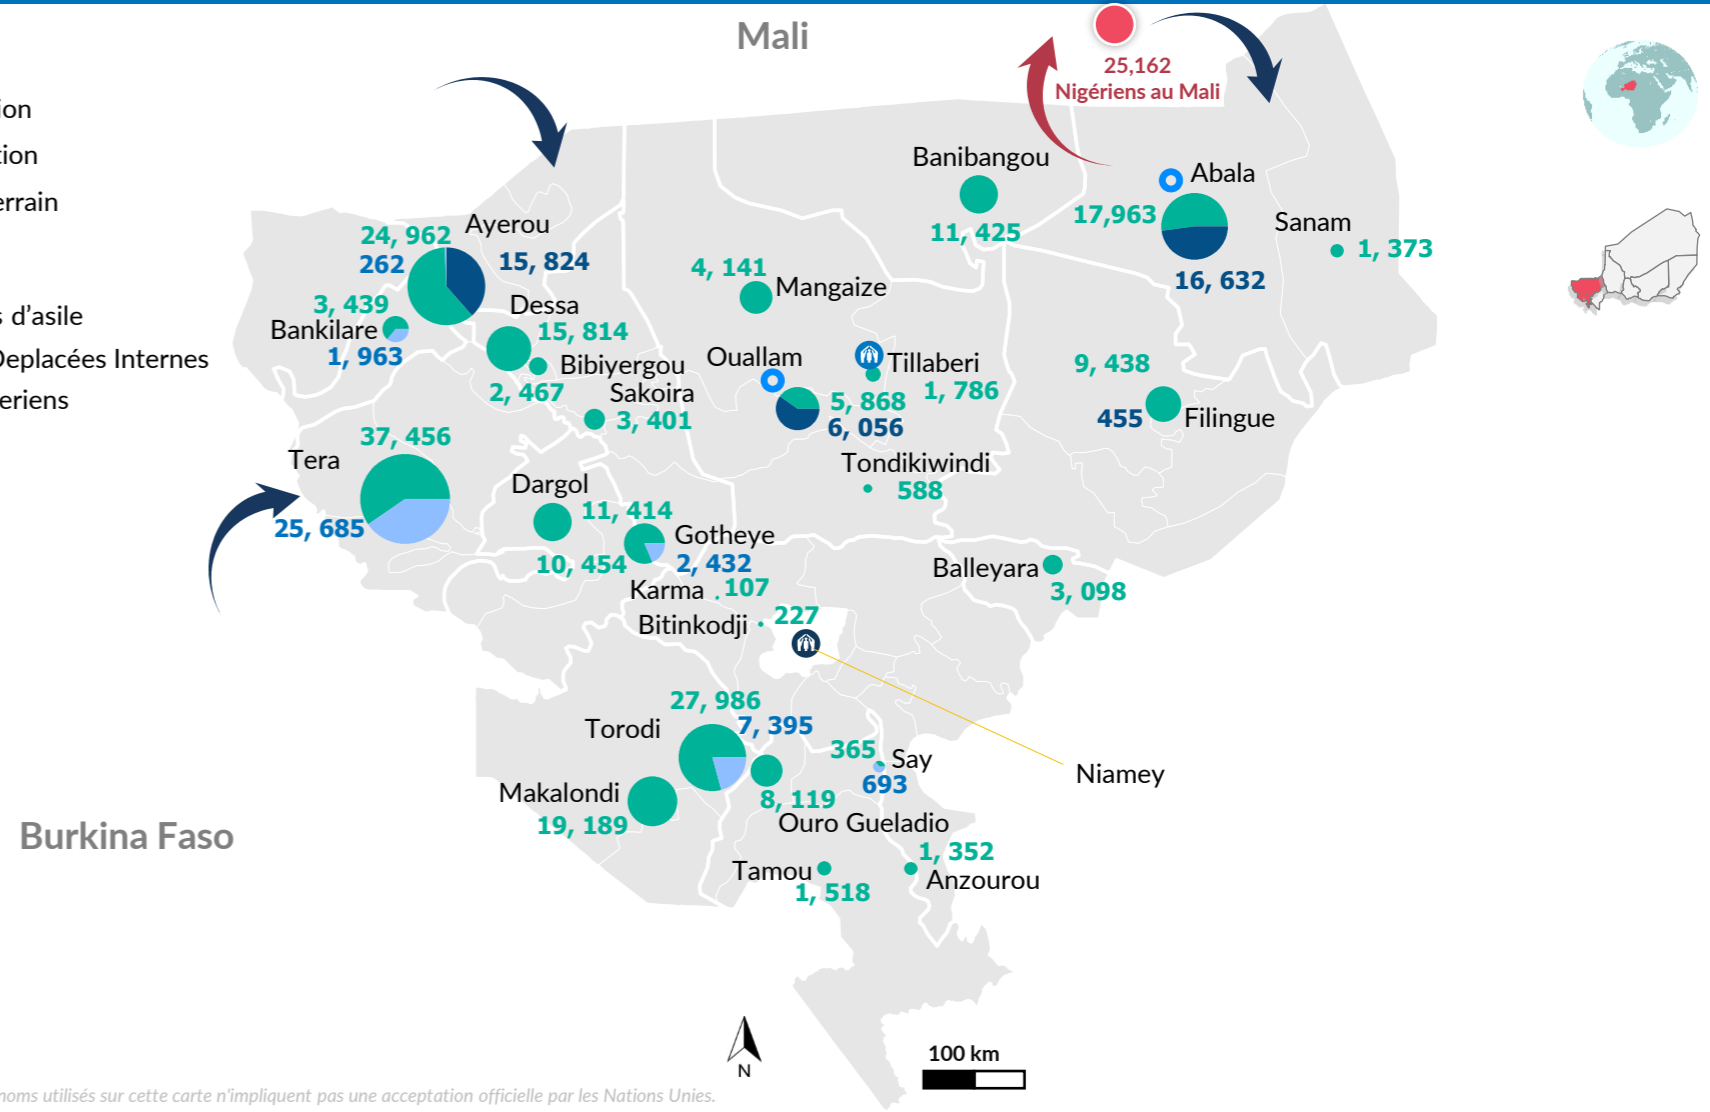

301,347
TOTAL PERSONNES EN DÉPLACEMENTS FORCÉS

38,967 Réfugiés dont **35,389** enregistrés

38,430 Demandeurs d'asile

223,950 PDI's dont **135,956** enrôlées

REF & ASR - PRINCIPAUX PAYS D'ORIGINE

REF & ASR - PRINCIPALES COMMUNES

LEGENDE

- Représentation
- Sous délégation
- Bureau de terrain
- Réfugiés
- Demandeurs d'asile
- Personnes Déplacées Internes
- Réfugiés nigériens

PRESENCE DES PDI's DANS LA REGION DE TILLABERI

Les limites et les noms utilisés sur cette carte n'impliquent pas une acceptation officielle par les Nations Unies.

PRINCIPALES OCCUPATIONS