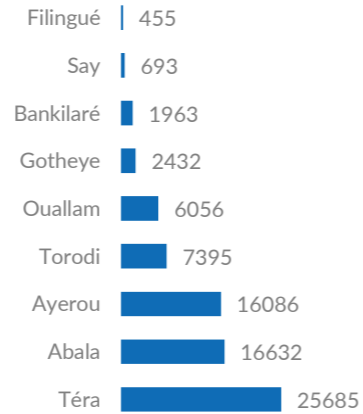

301,347
TOTAL PERSONNES EN DÉPLACEMENTS FORCÉS

38,967 Réfugiés dont **35,389** enregistrés

38,430 Demandeurs d'asile

223,950 PDI's dont **135,956** enrôlées

REF & ASR - PRINCIPAUX PAYS D'ORIGINE

REF & ASR - PRINCIPALES COMMUNES

LEGENDE

- Représentation
- Sous délégation
- Bureau de terrain
- Réfugiés
- Demandeurs d'asile
- Personnes Déplacées Internes
- Réfugiés nigériens

PRESENCE DES PDI's DANS LA REGION DE TILLABERI

Les limites et les noms utilisés sur cette carte n'impliquent pas une acceptation officielle par les Nations Unies.