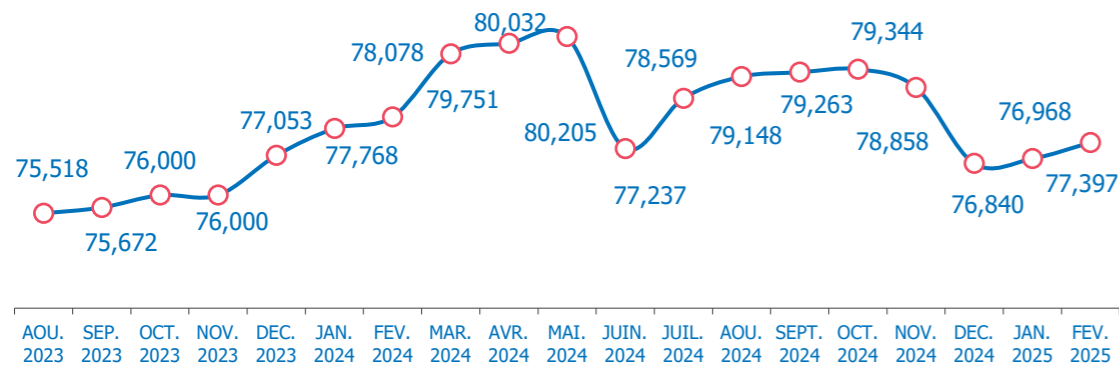

301,347
TOTAL PERSONNES EN DÉPLACEMENTS FORCÉS

38,967 Réfugiés dont **35,389** enregistrés

38,430 Demandeurs d'asile

223,950 PDI's dont **135,956** enrôlées

REF & ASR - PRINCIPAUX PAYS D'ORIGINE

REF & ASR - PRINCIPALES COMMUNES

LEGENDE

- Représentation
- Sous délégation
- Bureau de terrain
- Réfugiés
- Demandeurs d'asile
- Personnes Déplacées Internes
- Réfugiés nigériens

PRESENCE DES PDI's DANS LA REGION DE TILLABERI

Les limites et les noms utilisés sur cette carte n'impliquent pas une acceptation officielle par les Nations Unies.

EVOLUTION ANNUELLE REFUGIES ET DEMANDEURS D'ASILE

PROFIL DE LA POPULATION - REFUGIES ET DEMANDEURS D'ASILE

BESOINS SPECIFIQUES

EVOLUTION ANNUELLE PERSONNES DEPLACEES INTERNES

PROFIL DE LA POPULATION - PERSONNES DEPLACEES INTERNES