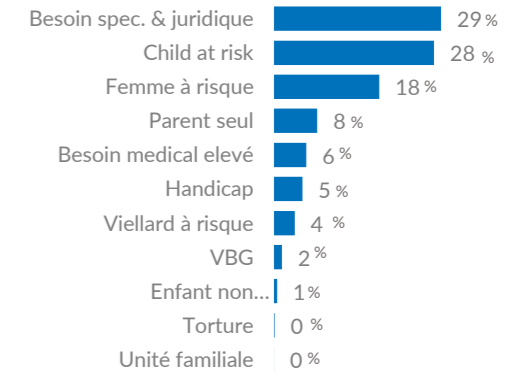

301,347
TOTAL PERSONNES EN DÉPLACEMENTS FORCÉS

38,967 Réfugiés dont **35,389** enregistrés

38,430 Demandeurs d'asile

223,950 PDI's dont **135,956** enrôlées

REF & ASR - PRINCIPAUX PAYS D'ORIGINE

REF & ASR - PRINCIPALES COMMUNES

LEGENDE

- Représentation
- Sous délégation
- Bureau de terrain
- Réfugiés
- Demandeurs d'asile
- Personnes Déplacées Internes
- Réfugiés nigériens

PRESENCE DES PDI's DANS LA REGION DE TILLABERI

Les limites et les noms utilisés sur cette carte n'impliquent pas une acceptation officielle par les Nations Unies.

EVOLUTION ANNUELLE REFUGIES ET DEMANDEURS D'ASILE

PROFIL DE LA POPULATION - REFUGIES ET DEMANDEURS D'ASILE

BESOINS SPECIFIQUES

EVOLUTION ANNUELLE PERSONNES DEPLACEES INTERNES

PROFIL DE LA POPULATION - PERSONNES DEPLACEES INTERNES

PRINCIPALES OCCUPATIONS