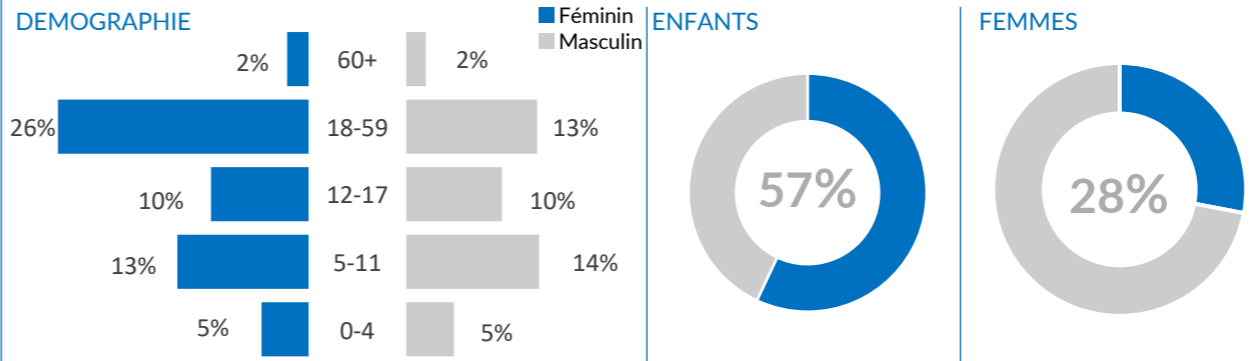

301,347
TOTAL PERSONNES EN DÉPLACEMENTS FORCÉS

38,967 Réfugiés dont **35,389** enregistrés

38,430 Demandeurs d'asile

223,950 PDI's dont **135,956** enrôlées

REF & ASR - PRINCIPAUX PAYS D'ORIGINE

REF & ASR - PRINCIPALES COMMUNES

LEGENDE

- Représentation
- Sous délégation
- Bureau de terrain
- Réfugiés
- Demandeurs d'asile
- Personnes Déplacées Internes
- Réfugiés nigériens

PRESENCE DES PDI's DANS LA REGION DE TILLABERI

Les limites et les noms utilisés sur cette carte n'impliquent pas une acceptation officielle par les Nations Unies.

EVOLUTION ANNUELLE REFUGIES ET DEMANDEURS D'ASILE

PROFIL DE LA POPULATION - REFUGIES ET DEMANDEURS D'ASILE

BESOINS SPECIFIQUES

EVOLUTION ANNUELLE PERSONNES DEPLACEES INTERNES

PROFIL DE LA POPULATION - PERSONNES DEPLACEES INTERNES