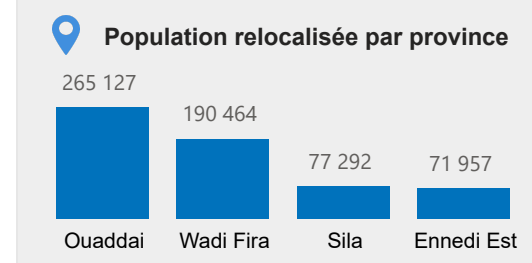

Population relocalisée par site aménagé

Evolution mensuelle de la relocalisation en 2025

Réfugiés relocalisés au cours des 7 derniers jours

IndUpdated

909K

HHUpdated

261K