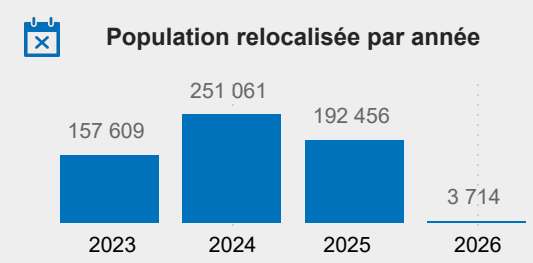

Population relocalisée par site aménagé

Evolution mensuelle de la relocalisation en 2025

Réfugiés relocalisés au cours des 7 derniers jours

IndUpdated

909K

HHUpdated

261K