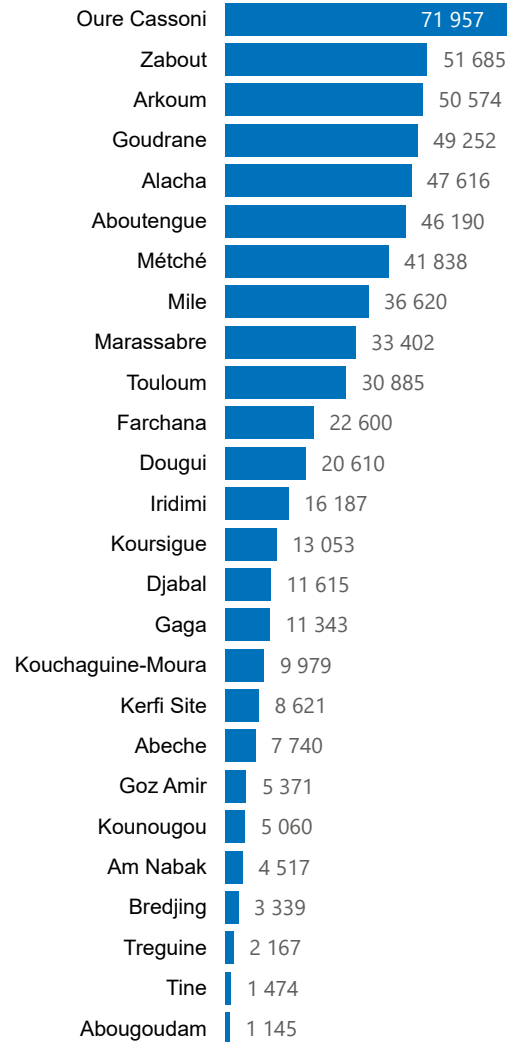

Population relocalisée par site aménagé

Evolution mensuelle de la relocalisation en 2025

Réfugiés relocalisés au cours des 7 derniers jours

IndUpdated

909K

HHUpdated

261K