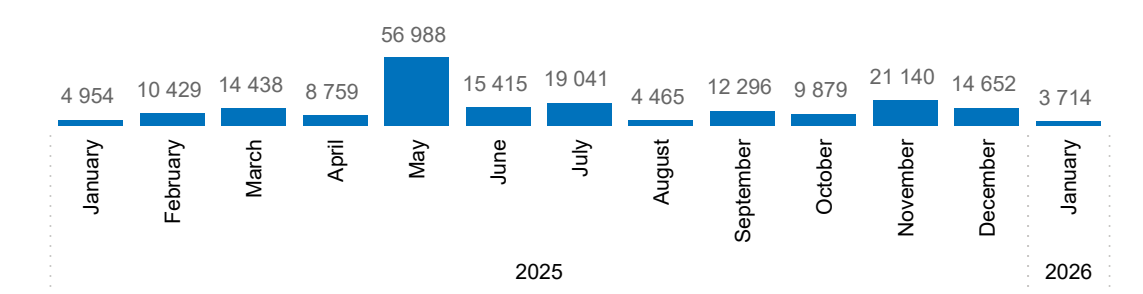

Population relocalisée par site aménagé

Evolution mensuelle de la relocalisation en 2025

Réfugiés relocalisés au cours des 7 derniers jours

IndUpdated

909K

HHUpdated

261K