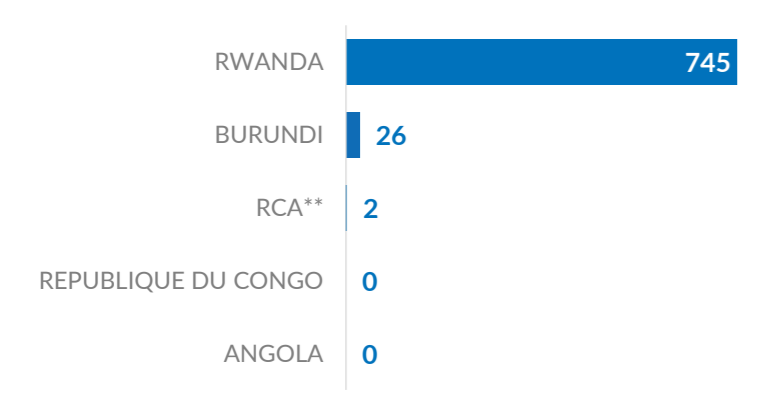

VOLREP* SORTANT

Pays de rapatriement

Rapatriement de la RDC (12 derniers mois)

Rapatriement de la RDC depuis 2021

PAYS	2021	2022	2023	2024	2025	2026
BURUNDI	7296	3474	4517	2183	3762	26
RCA**	5021	3350	2328	9203	7184	2
CGO***	0	0	1	0	2	0
RWANDA	1920	2451	1924	1512	7179	745
SSD****	0	3	0	0	0	0
ANGOLA	0	0	0	0	1	0
Total	14237	9278	8770	12898	18128	773

VOLREP* ENTRANT

Pays de rapatriement

Rapatriement vers la RDC (12 derniers mois)

Rapatriement vers la RDC depuis 2019

PRINCIPALES PROVINCES OÙ LES RAPATRIEMENTS ONT EU LIEU

*VolRep = Rapatriement volontaire, **RCA= République Centrafricaine, ***CGO= République Du Congo, ****Sud Soudan, ***PoCs = Personnes relevant du mandat du HCR, Source : UNHCR DRC Feedback : codkidrcim@unhcr.org Pour plus d'information: Prière de contacter Dr. Pierre Atchom - atchom@unhcr.org