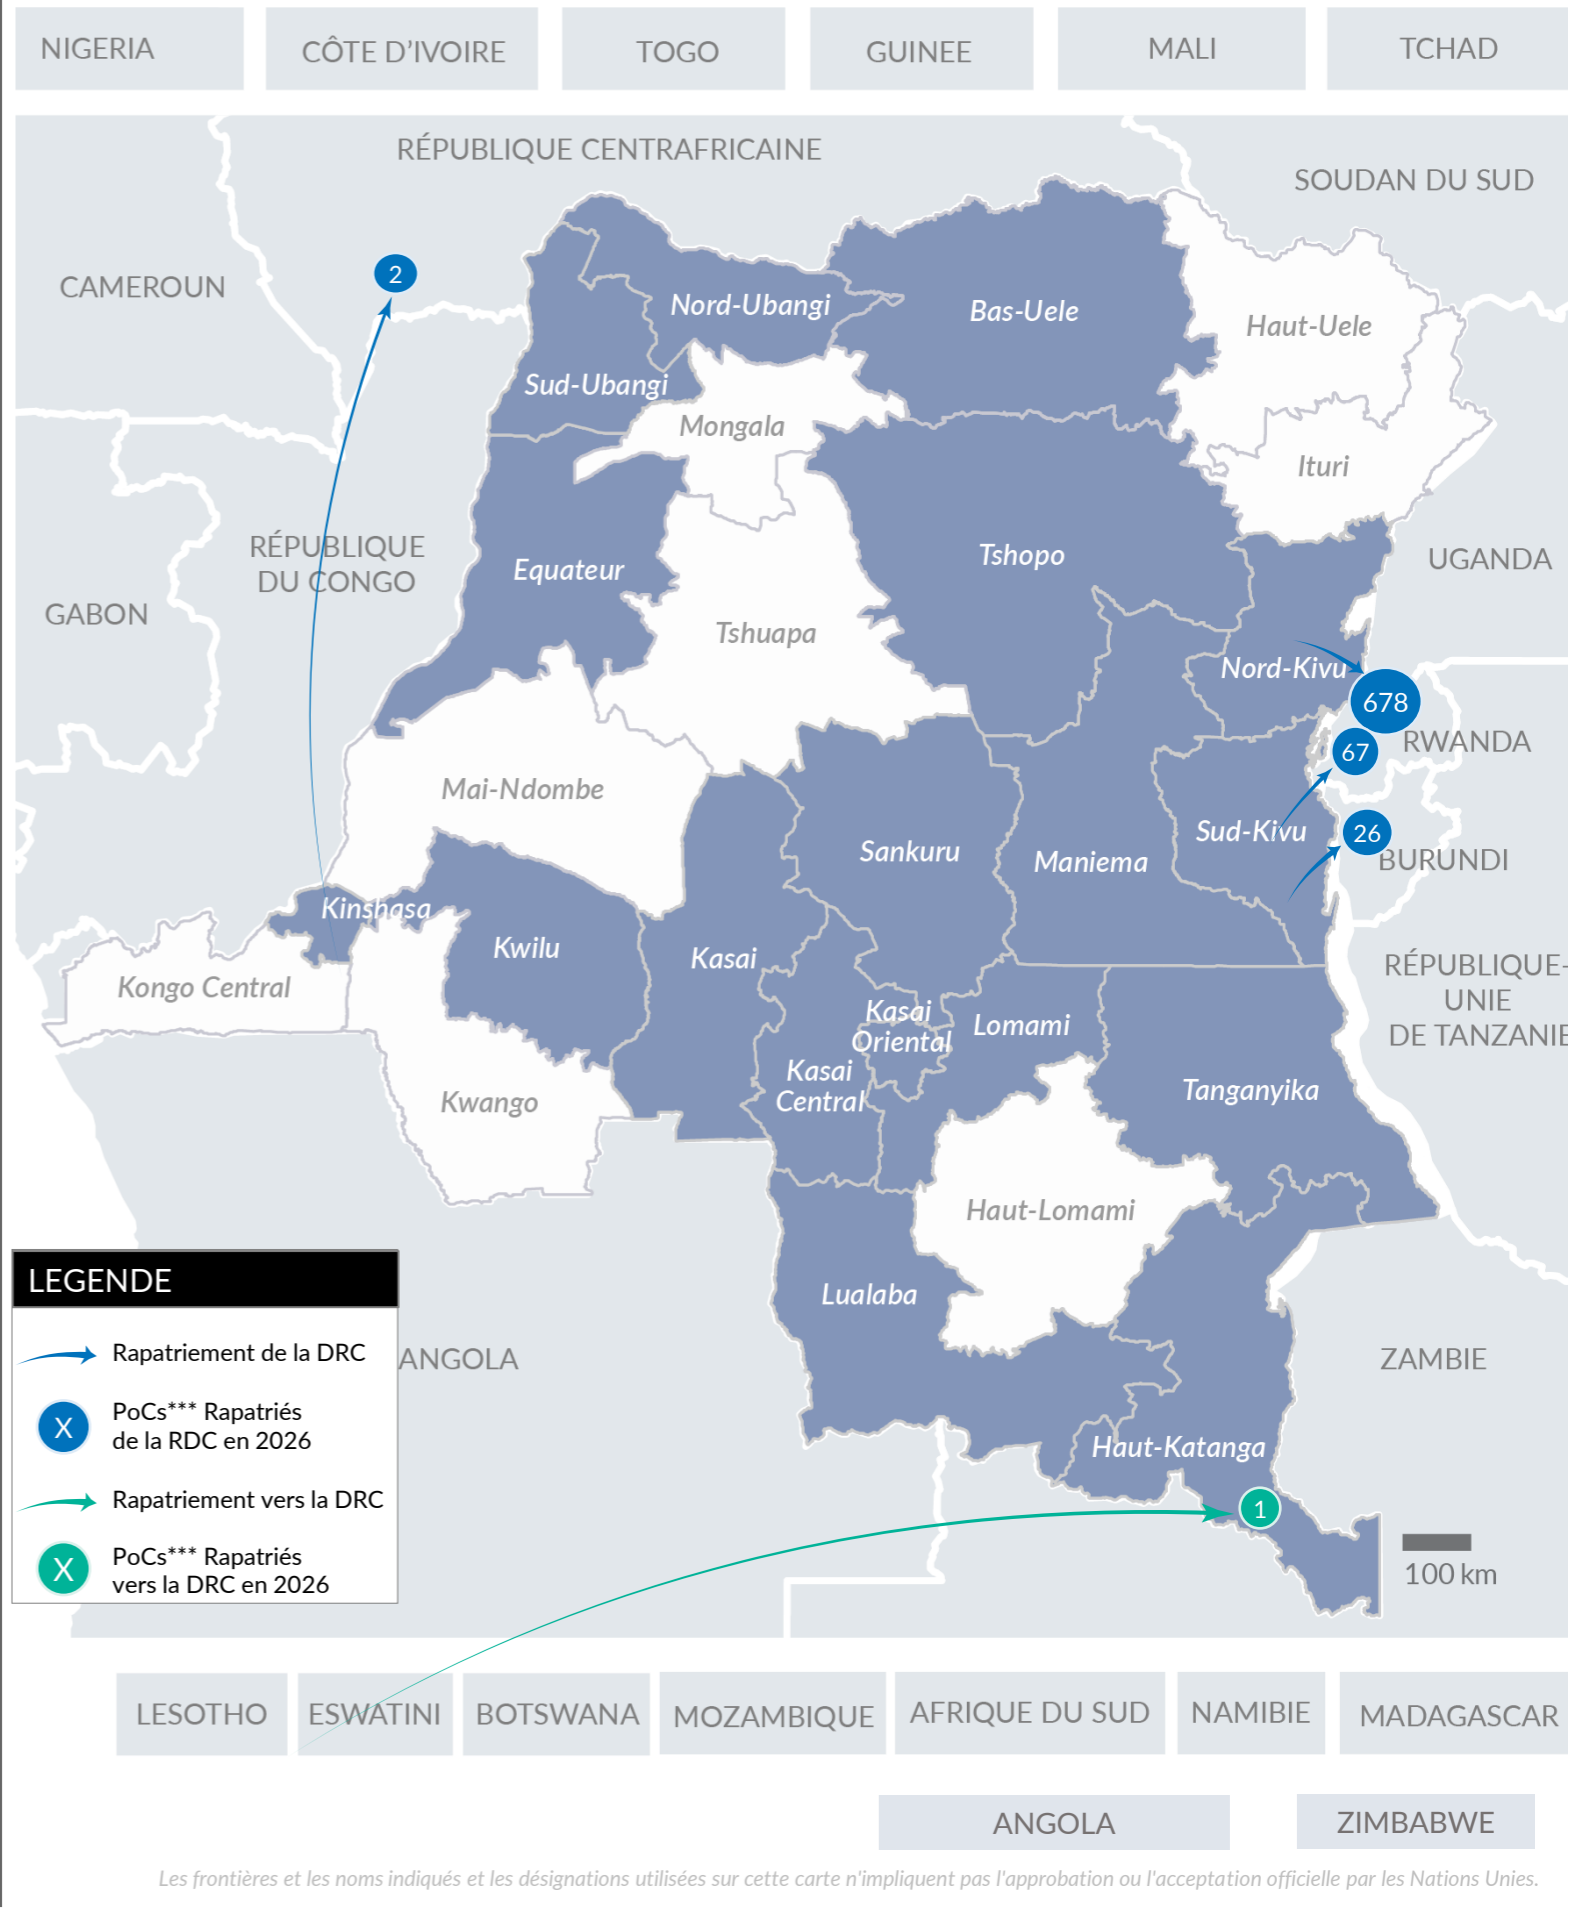

VOLREP* SORTANT

Pays de rapatriement

Rapatriement de la RDC (12 derniers mois)

Rapatriement de la RDC depuis 2021

PAYS	2021	2022	2023	2024	2025	2026
BURUNDI	7296	3474	4517	2183	3762	26
RCA**	5021	3350	2328	9203	7184	2
CGO***	0	0	1	0	2	0
RWANDA	1920	2451	1924	1512	7179	745
SSD****	0	3	0	0	0	0
ANGOLA	0	0	0	0	1	0
Total	14237	9278	8770	12898	18128	773

VOLREP* ENTRANT

Pays de rapatriement

Rapatriement vers la RDC (12 derniers mois)

Rapatriement vers la RDC depuis 2019

PRINCIPALES PROVINCES OÙ LES RAPATRIEMENTS ONT EU LIEU

*VolRep = Rapatriement volontaire, **RCA= République Centrafricaine, ***CGO= République Du Congo, ****Sud Soudan, ***PoCs = Personnes relevant du mandat du HCR, Source : UNHCR DRC Feedback : codkidrcim@unhcr.org Pour plus d'information: Prière de contacter Dr. Pierre Atchom - atchom@unhcr.org