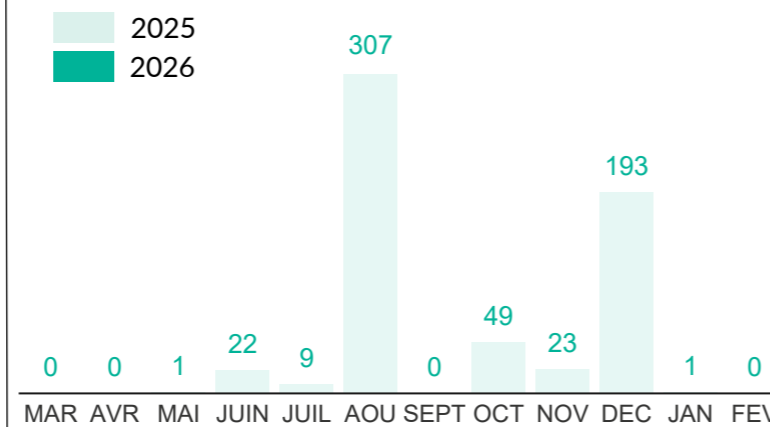

VOLREP* SORTANT

Pays de rapatriement

Rapatriement de la RDC (12 derniers mois)

Rapatriement de la RDC depuis 2021

PAYS	2021	2022	2023	2024	2025	2026
BURUNDI	7296	3474	4517	2183	3762	26
RCA**	5021	3350	2328	9203	7184	2
CGO***	0	0	1	0	2	0
RWANDA	1920	2451	1924	1512	7179	745
SSD****	0	3	0	0	0	0
ANGOLA	0	0	0	0	1	0
Total	14237	9278	8770	12898	18128	773

VOLREP* ENTRANT

Pays de rapatriement

Rapatriement vers la RDC (12 derniers mois)

Rapatriement vers la RDC depuis 2019

PRINCIPALES PROVINCES OÙ LES RAPATRIEMENTS ONT EU LIEU

*VolRep = Rapatriement volontaire, **RCA= République Centrafricaine, ***CGO= République Du Congo, ****Sud Soudan, ***PoCs = Personnes relevant du mandat du HCR, Source : UNHCR DRC Feedback : codkidrcim@unhcr.org Pour plus d'information: Prière de contacter Dr. Pierre Atchom - atchom@unhcr.org