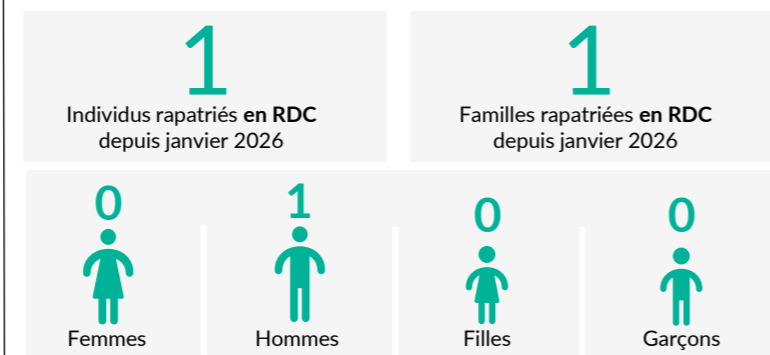

VOLREP* SORTANT

Pays de rapatriement

Rapatriement de la RDC (12 derniers mois)

Rapatriement de la RDC depuis 2021

PAYS	2021	2022	2023	2024	2025	2026
BURUNDI	7296	3474	4517	2183	3762	26
RCA**	5021	3350	2328	9203	7184	2
CGO***	0	0	1	0	2	0
RWANDA	1920	2451	1924	1512	7179	745
SSD****	0	3	0	0	0	0
ANGOLA	0	0	0	0	1	0
Total	14237	9278	8770	12898	18128	773

VOLREP* ENTRANT

Pays de rapatriement

Rapatriement vers la RDC (12 derniers mois)

Rapatriement vers la RDC depuis 2019

PRINCIPALES PROVINCES OÙ LES RAPATRIEMENTS ONT EU LIEU

*VolRep = Rapatriement volontaire, **RCA= République Centrafricaine, ***CGO= République Du Congo, ****Sud Soudan, ***PoCs = Personnes relevant du mandat du HCR, Source : UNHCR DRC Feedback : codkidrcim@unhcr.org Pour plus d'information: Prière de contacter Dr. Pierre Atchom - atchom@unhcr.org