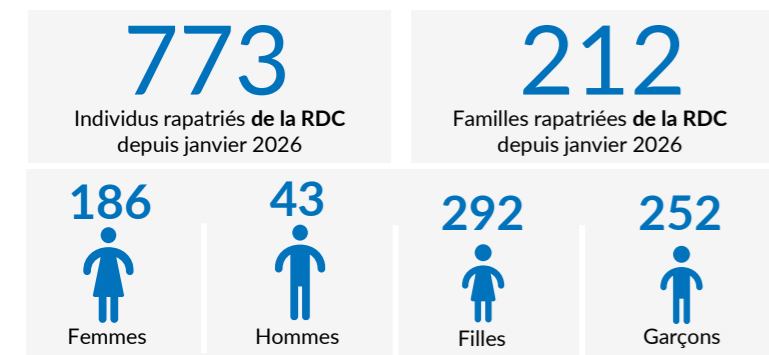

VOLREP* SORTANT

Pays de rapatriement

Rapatriement de la RDC (12 derniers mois)

Rapatriement de la RDC depuis 2021

PAYS	2021	2022	2023	2024	2025	2026
BURUNDI	7296	3474	4517	2183	3762	26
RCA**	5021	3350	2328	9203	7184	2
CGO***	0	0	1	0	2	0
RWANDA	1920	2451	1924	1512	7179	745
SSD****	0	3	0	0	0	0
ANGOLA	0	0	0	0	1	0
Total	14237	9278	8770	12898	18128	773

VOLREP* ENTRANT

Pays de rapatriement

Rapatriement vers la RDC (12 derniers mois)

Rapatriement vers la RDC depuis 2019

PRINCIPALES PROVINCES OÙ LES RAPATRIEMENTS ONT EU LIEU

*VolRep = Rapatriement volontaire, **RCA= République Centrafricaine, ***CGO= République Du Congo, ****Sud Soudan, ***PoCs = Personnes relevant du mandat du HCR, Source : UNHCR DRC Feedback : codkidrcim@unhcr.org Pour plus d'information: Prière de contacter Dr. Pierre Atchom - atchom@unhcr.org