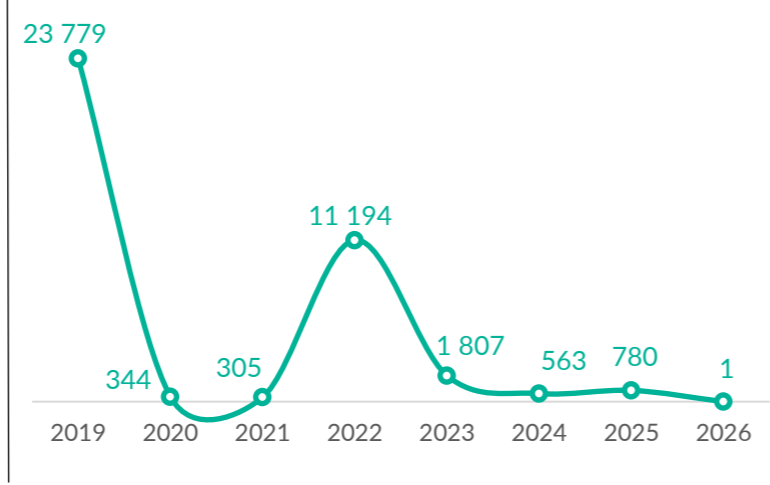

VOLREP* SORTANT

Pays de rapatriement

Rapatriement de la RDC (12 derniers mois)

Rapatriement de la RDC depuis 2021

PAYS	2021	2022	2023	2024	2025	2026
BURUNDI	7296	3474	4517	2183	3762	26
RCA**	5021	3350	2328	9203	7184	2
CGO***	0	0	1	0	2	0
RWANDA	1920	2451	1924	1512	7179	745
SSD****	0	3	0	0	0	0
ANGOLA	0	0	0	0	1	0
Total	14237	9278	8770	12898	18128	773

VOLREP* ENTRANT

Pays de rapatriement

Rapatriement vers la RDC (12 derniers mois)

Rapatriement vers la RDC depuis 2019

PRINCIPALES PROVINCES OÙ LES RAPATRIEMENTS ONT EU LIEU

*VolRep = Rapatriement volontaire, **RCA= République Centrafricaine, ***CGO= République Du Congo, ****Sud Soudan, ***PoCs = Personnes relevant du mandat du HCR, Source : UNHCR DRC Feedback : codkidrcim@unhcr.org Pour plus d'information: Prière de contacter Dr. Pierre Atchom - atchom@unhcr.org