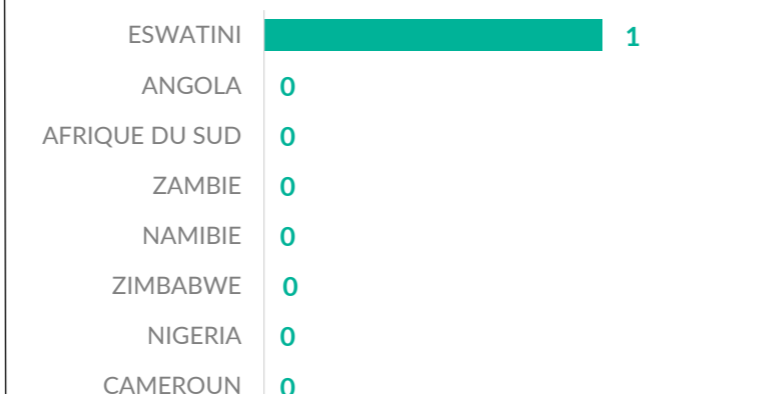

VOLREP* SORTANT

Pays de rapatriement

Rapatriement de la RDC (12 derniers mois)

Rapatriement de la RDC depuis 2021

PAYS	2021	2022	2023	2024	2025	2026
BURUNDI	7296	3474	4517	2183	3762	26
RCA**	5021	3350	2328	9203	7184	2
CGO***	0	0	1	0	2	0
RWANDA	1920	2451	1924	1512	7179	745
SSD****	0	3	0	0	0	0
ANGOLA	0	0	0	0	1	0
Total	14237	9278	8770	12898	18128	773

VOLREP* ENTRANT

Pays de rapatriement

Rapatriement vers la RDC (12 derniers mois)

Rapatriement vers la RDC depuis 2019

PRINCIPALES PROVINCES OÙ LES RAPATRIEMENTS ONT EU LIEU

*VolRep = Rapatriement volontaire, **RCA= République Centrafricaine, ***CGO= République Du Congo, ****Sud Soudan, ***PoCs = Personnes relevant du mandat du HCR, Source : UNHCR DRC Feedback : codkidrcim@unhcr.org Pour plus d'information: Prière de contacter Dr. Pierre Atchom - atchom@unhcr.org