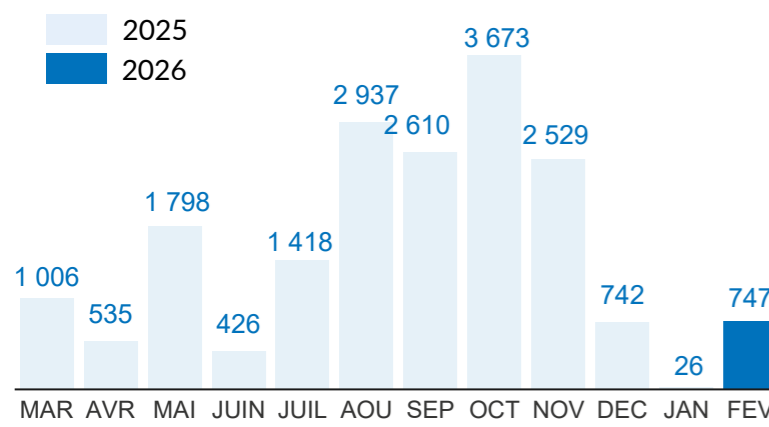

VOLREP* SORTANT

Pays de rapatriement

Rapatriement de la RDC (12 derniers mois)

Rapatriement de la RDC depuis 2021

PAYS	2021	2022	2023	2024	2025	2026
BURUNDI	7296	3474	4517	2183	3762	26
RCA**	5021	3350	2328	9203	7184	2
CGO***	0	0	1	0	2	0
RWANDA	1920	2451	1924	1512	7179	745
SSD****	0	3	0	0	0	0
ANGOLA	0	0	0	0	1	0
Total	14237	9278	8770	12898	18128	773

VOLREP* ENTRANT

Pays de rapatriement

Rapatriement vers la RDC (12 derniers mois)

Rapatriement vers la RDC depuis 2019

PRINCIPALES PROVINCES OÙ LES RAPATRIEMENTS ONT EU LIEU

*VolRep = Rapatriement volontaire, **RCA= République Centrafricaine, ***CGO= République Du Congo, ****Sud Soudan, ***PoCs = Personnes relevant du mandat du HCR, Source : UNHCR DRC Feedback : codkidrcim@unhcr.org Pour plus d'information: Prière de contacter Dr. Pierre Atchom - atchom@unhcr.org