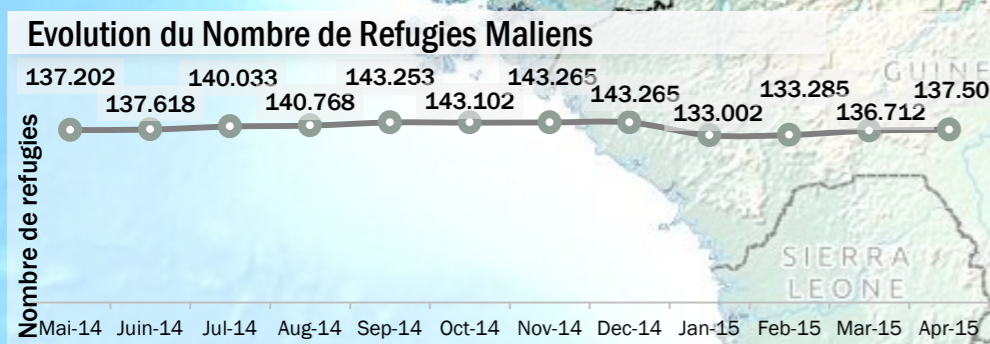

# Situation au Mali

30 avril 2015

Réfugiés, rapatriés et personnes déplacées internes au Mali

UNHCR Mali - Bamako

<b>Nombre total de réfugiés au Mali</b>	<b>15.393</b>
Mauritanie	12.897
Cote d'Ivoire	1.088
Centrafrique	1.070
<b>Autres</b> (RDC, Rwanda, Rep.Congo, Burundi, Togo, Guinée, Tunisie, Syrie, Tchad, Pakistan, Erythree, Sri Lanka)	<b>338</b>
<b>Nombre de ménages</b>	<b>3.079</b>
<b>Taille moyenne de ménages</b>	<b>5</b>

<b>Nombre de réfugiés maliens</b>	<b>137.502</b>
<b>Nombre de rapatriés (Gouvernement du Mali)</b>	<b>35.232</b>
<b>Nombre de rapatriés vérifiés par UNHCR</b>	<b>16.220</b>
<b>Nombre total de déplacés internes (DTM)</b>	<b>61.621</b>
<b>Nouveaux déplacements, mai 2015 (DNDS)</b>	<b>31.547</b>