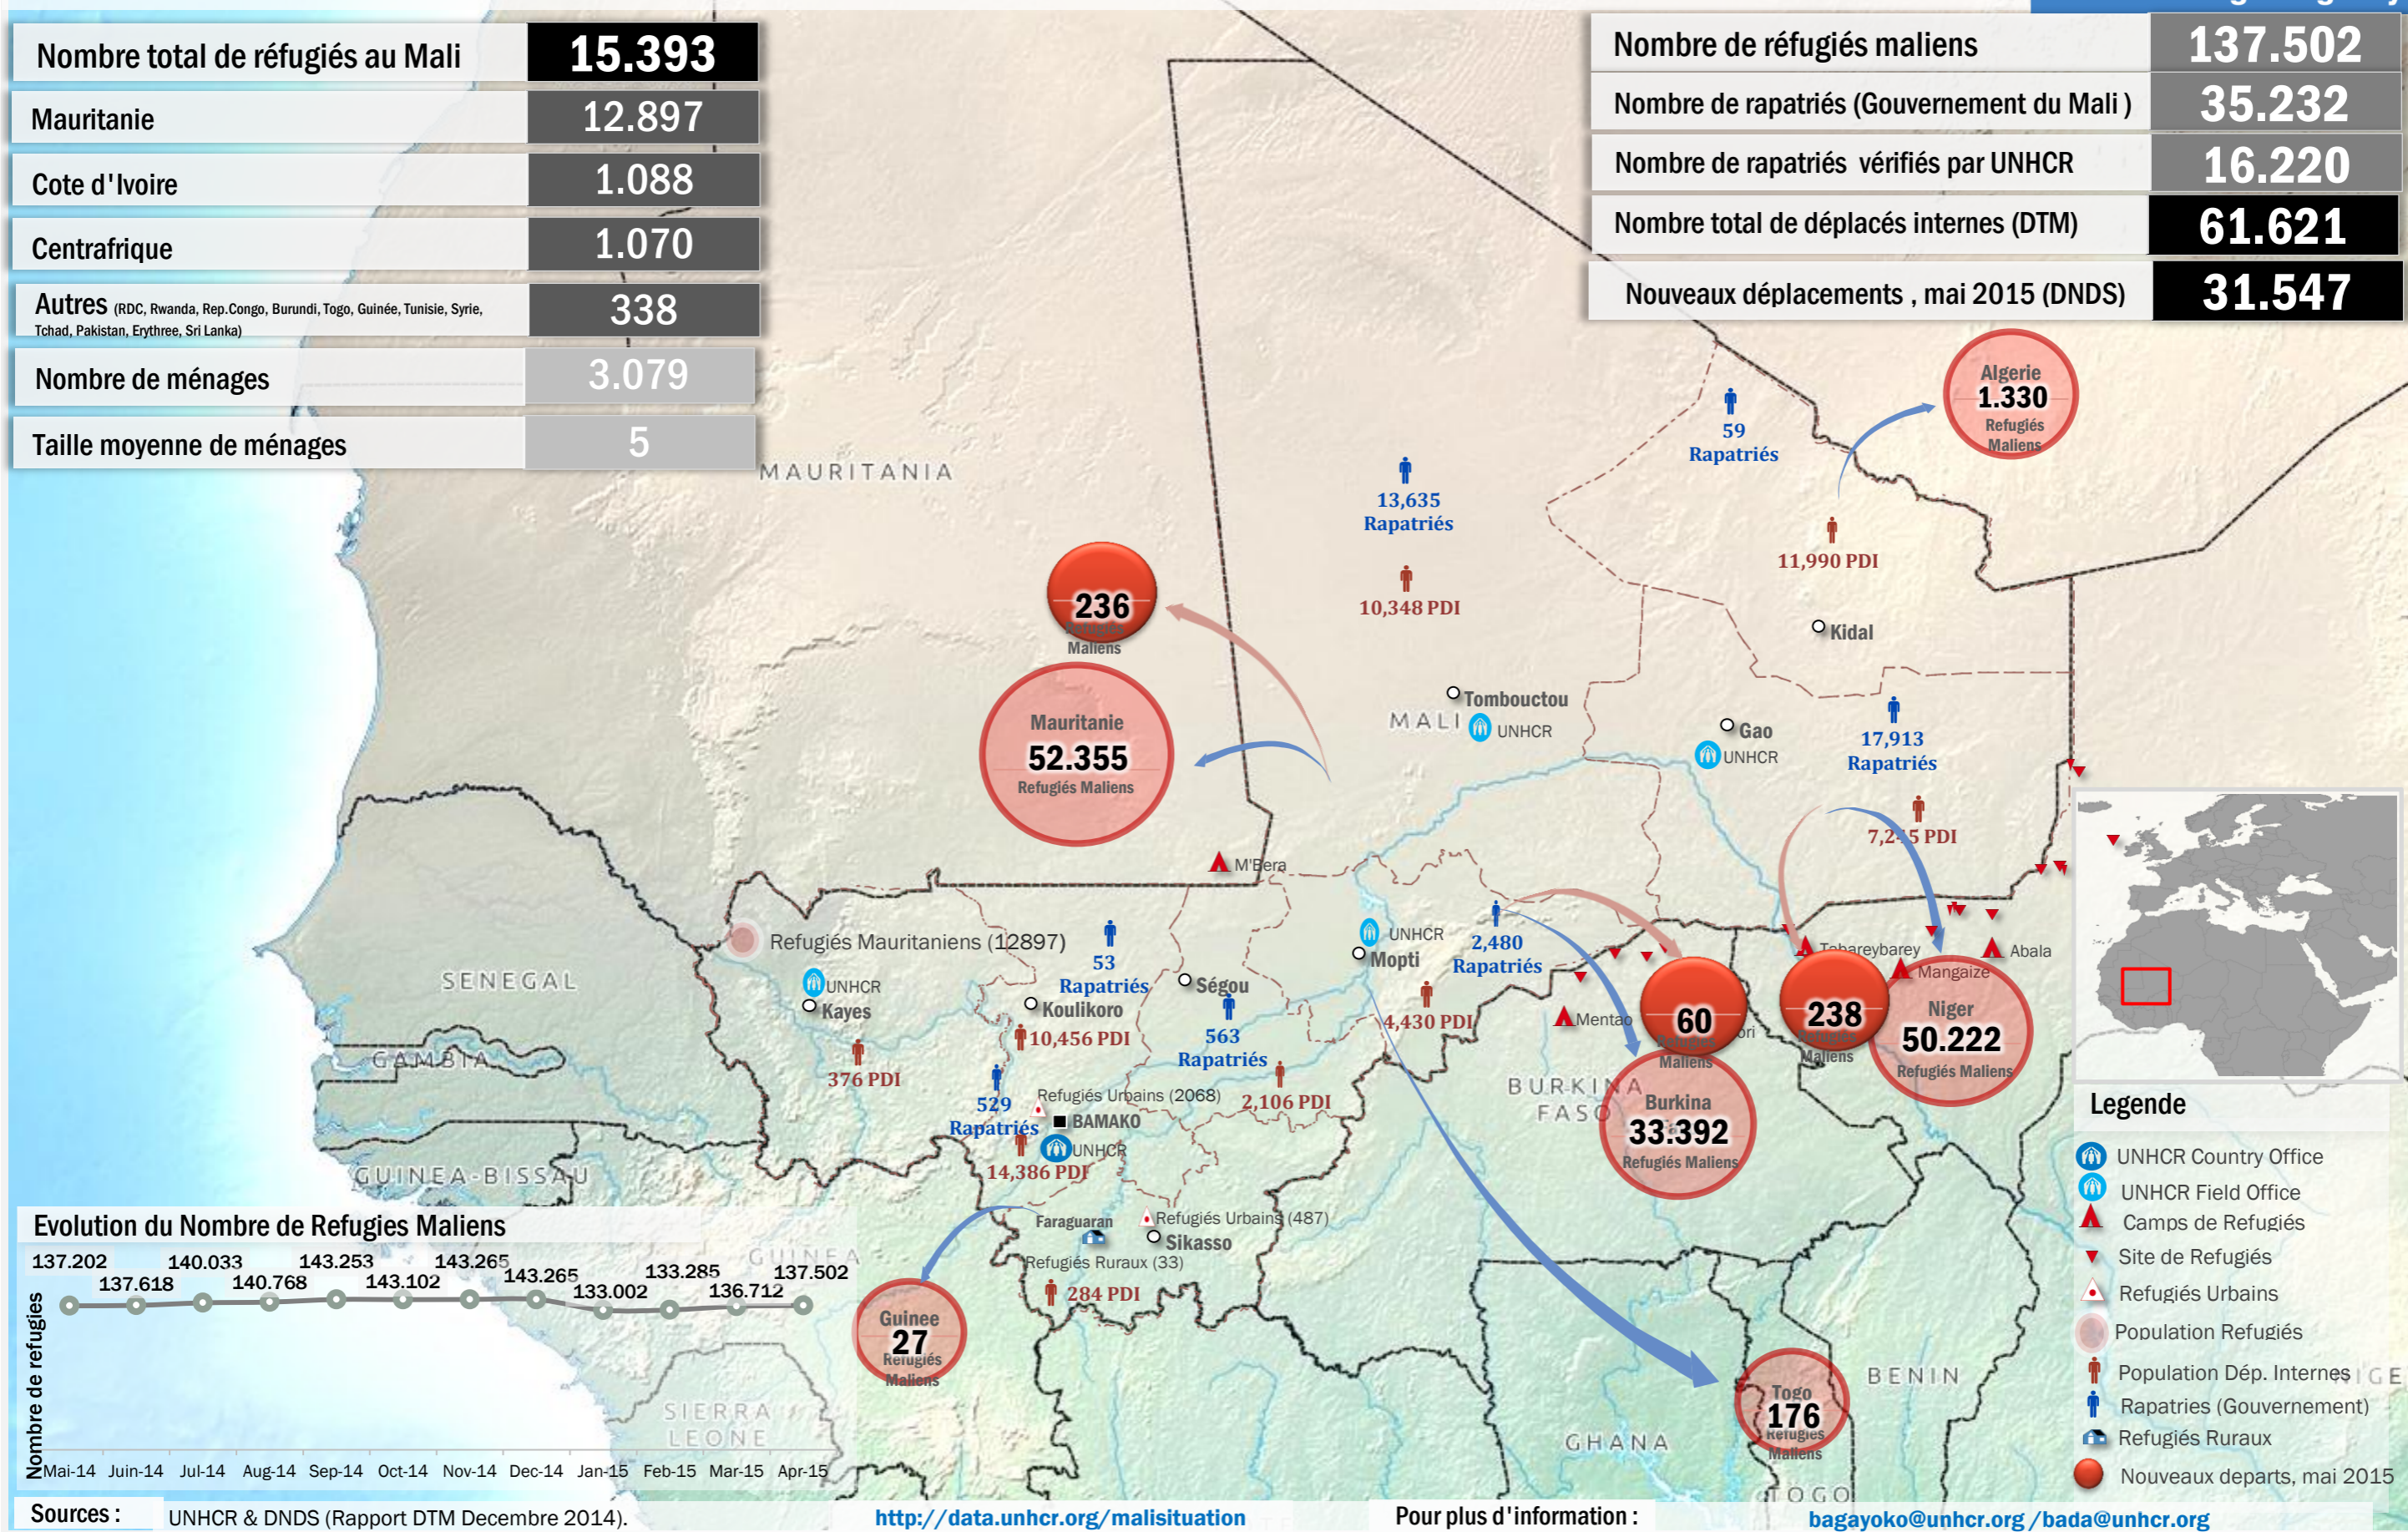

# Situation au Mali

30 avril 2015

Réfugiés, rapatriés et personnes déplacées internes au Mali

UNHCR Mali - Bamako

<b>Nombre total de réfugiés au Mali</b>	<b>15.393</b>
Mauritanie	12.897
Cote d'Ivoire	1.088
Centrafrique	1.070
<b>Autres</b> (RDC, Rwanda, Rep.Congo, Burundi, Togo, Guinée, Tunisie, Syrie, Tchad, Pakistan, Erythree, Sri Lanka)	<b>338</b>
<b>Nombre de ménages</b>	<b>3.079</b>
<b>Taille moyenne de ménages</b>	<b>5</b>

<b>Nombre de réfugiés maliens</b>	<b>137.502</b>
<b>Nombre de rapatriés (Gouvernement du Mali)</b>	<b>35.232</b>
<b>Nombre de rapatriés vérifiés par UNHCR</b>	<b>16.220</b>
<b>Nombre total de déplacés internes (DTM)</b>	<b>61.621</b>
<b>Nouveaux déplacements, mai 2015 (DNDS)</b>	<b>31.547</b>