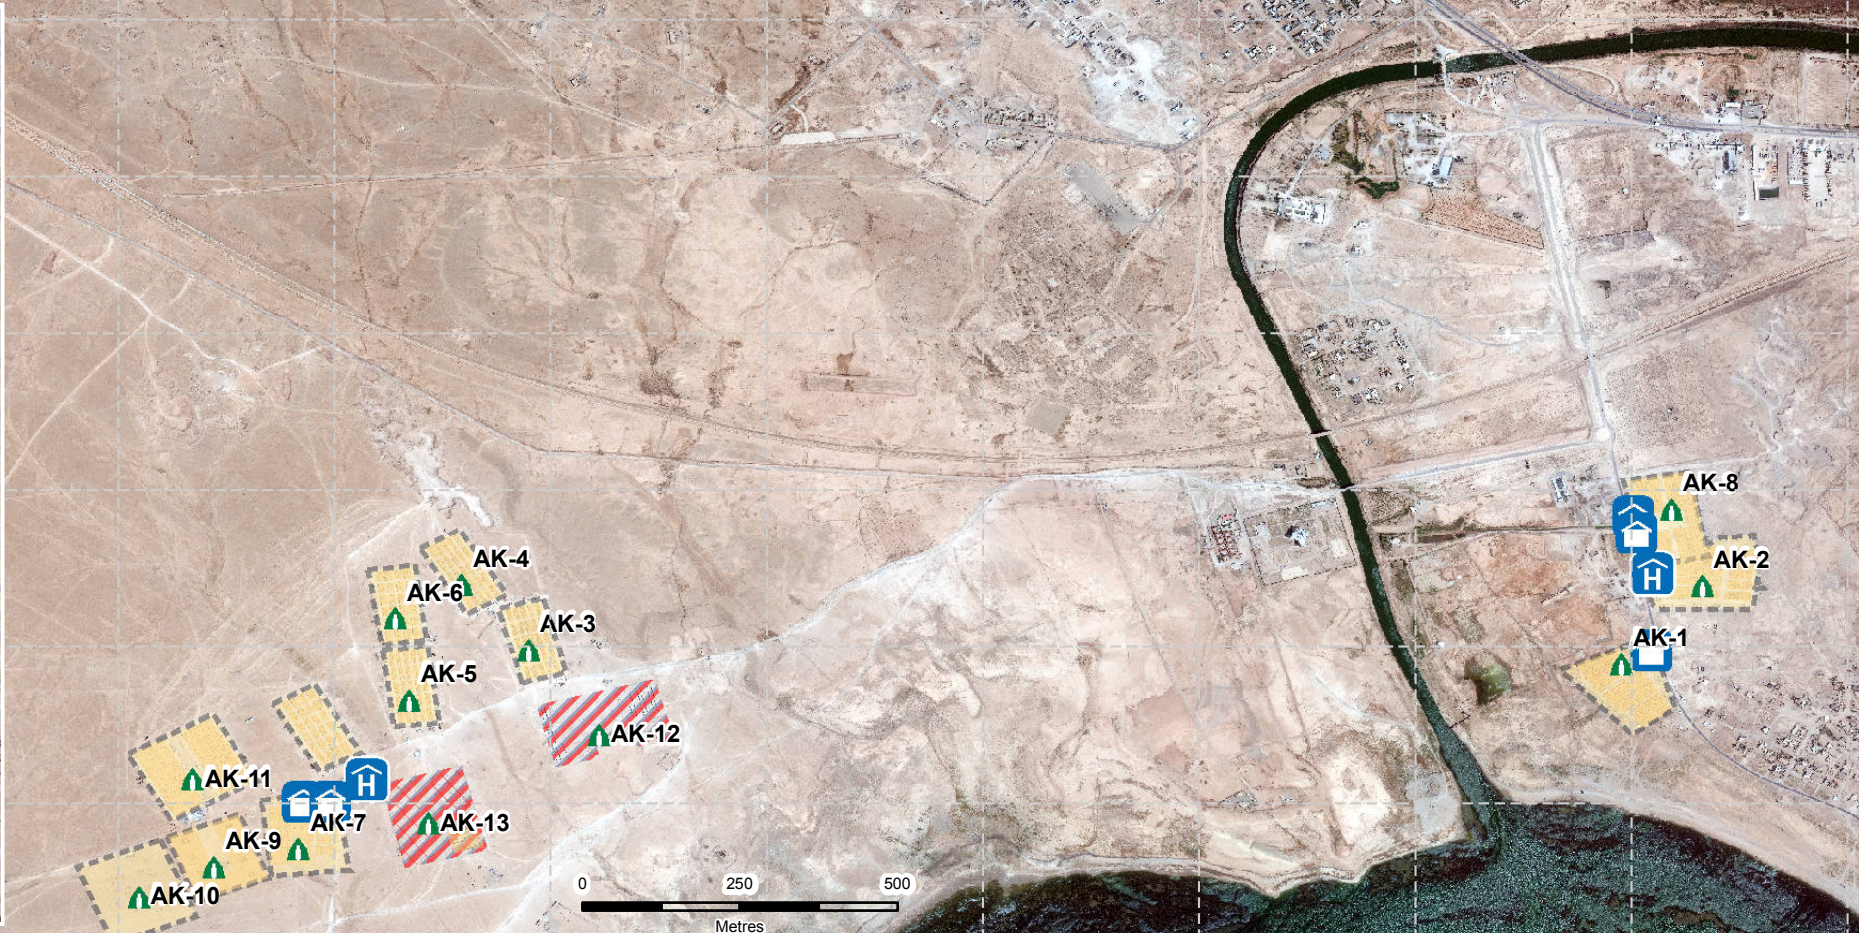

33 367820
33 363159
33 358498
33 353837
33 349176
33 344515
33 339854
33 335193
33 330532
33 325871
33 321210
33 316549

Camp Number	Site name	SUB-SSID
AK-1	Al-Khalidiyah camp Markazi 1 (Fallujah 1)	IQ0106-0022-001
AK-10	Al-Khalidiyah camp 10 (Fallujah 10)	IQ0106-0022-010
AK-11	Al-Khalidiyah camp 11 (Fallujah 11)	IQ0106-0022-011
AK-12	Al-Khalidiyah camp 12 (Fallujah 12)	IQ0106-0022-012
AK-13	Al-Khalidiyah camp 13 (Fallujah 13)	IQ0106-0022-013
AK-2	Al-Khalidiyah camp 2 (Fallujah 2)	IQ0106-0022-002
AK-3	Al-Khalidiyah camp 3 (Fallujah 3)	IQ0106-0022-003
AK-4	Al-Khalidiyah camp 4 (Fallujah 4)	IQ0106-0022-004
AK-5	Al-Khalidiyah camp 5 (Fallujah 5)	IQ0106-0022-005
AK-6	Al-Khalidiyah camp 6 (Fallujah 6)	IQ0106-0022-006
AK-7	Al-Khalidiyah camp 7 (Fallujah 7)	IQ0106-0022-007
AK-8	Al-Khalidiyah camp 8 (Fallujah 8)	IQ0106-0022-008
AK-9	Al-Khalidiyah camp 9 (Fallujah 9)	IQ0106-0022-009

- Camp
- Camp Boundary**
- Open
- Under Construction
- Block Status**
- Open
- Under Construction
- WASH Facilities
- Health Centre
- Warehouse

Printing date: 21 Aug 2016
 Sources: CCCM Cluster, UNHCR, UNCS, UNITAR-UNOSAT, Digital Globe
 Date data: 18 August 2016
 Projection: GCS_WGS_1984
 Feedback: mathieu@unhcr.org
 Filename: CCCM_IRAQ_IDP_CAMP_AK_A3L