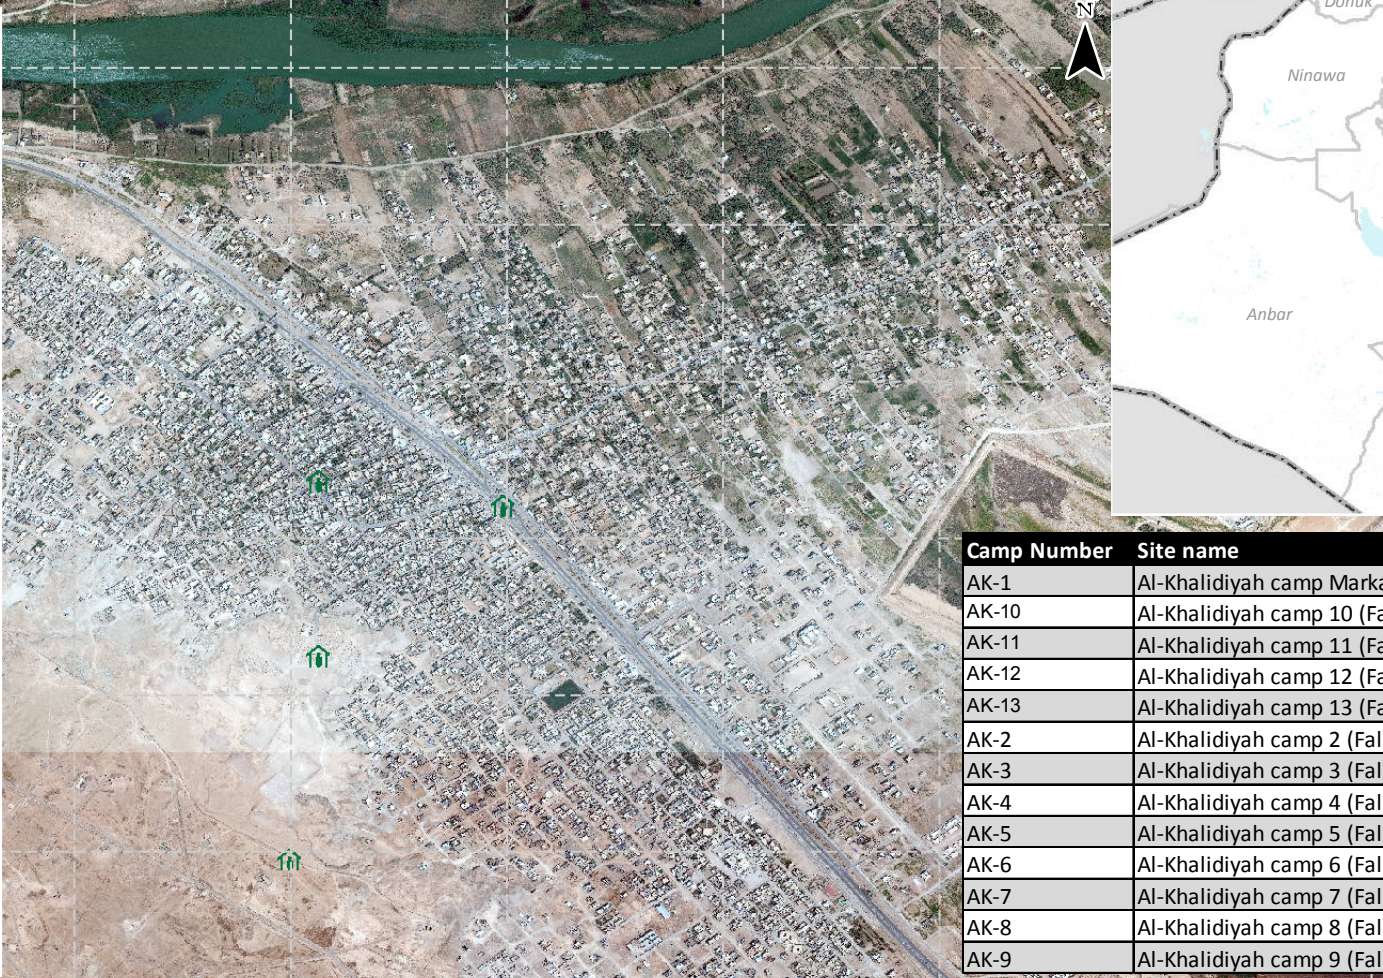

33 367820
33 363159
33 358498
33 353837
33 349176
33 344515
33 339854
33 335193
33 330532
33 325871
33 321210
33 316549

Camp Number	Site name	SUB-SSID
AK-1	Al-Khalidiyah camp Markazi 1 (Fallujah 1)	IQ0106-0022-001
AK-10	Al-Khalidiyah camp 10 (Fallujah 10)	IQ0106-0022-010
AK-11	Al-Khalidiyah camp 11 (Fallujah 11)	IQ0106-0022-011
AK-12	Al-Khalidiyah camp 12 (Fallujah 12)	IQ0106-0022-012
AK-13	Al-Khalidiyah camp 13 (Fallujah 13)	IQ0106-0022-013
AK-2	Al-Khalidiyah camp 2 (Fallujah 2)	IQ0106-0022-002
AK-3	Al-Khalidiyah camp 3 (Fallujah 3)	IQ0106-0022-003
AK-4	Al-Khalidiyah camp 4 (Fallujah 4)	IQ0106-0022-004
AK-5	Al-Khalidiyah camp 5 (Fallujah 5)	IQ0106-0022-005
AK-6	Al-Khalidiyah camp 6 (Fallujah 6)	IQ0106-0022-006
AK-7	Al-Khalidiyah camp 7 (Fallujah 7)	IQ0106-0022-007
AK-8	Al-Khalidiyah camp 8 (Fallujah 8)	IQ0106-0022-008
AK-9	Al-Khalidiyah camp 9 (Fallujah 9)	IQ0106-0022-009

- Camp
- Camp Boundary**
- Open
- Under Construction
- Block Status**
- Open
- Under Construction
- WASH Facilities
- Health Centre
- Warehouse

Printing date: 21 Aug 2016
 Sources: CCCM Cluster, UNHCR, UNCS, UNITAR-UNOSAT, Digital Globe
 Date data: 18 August 2016
 Projection: GCS_WGS_1984
 Feedback: mathieu@unhcr.org
 Filename: CCCM_IRAQ_IDP_CAMP_AK_A3L