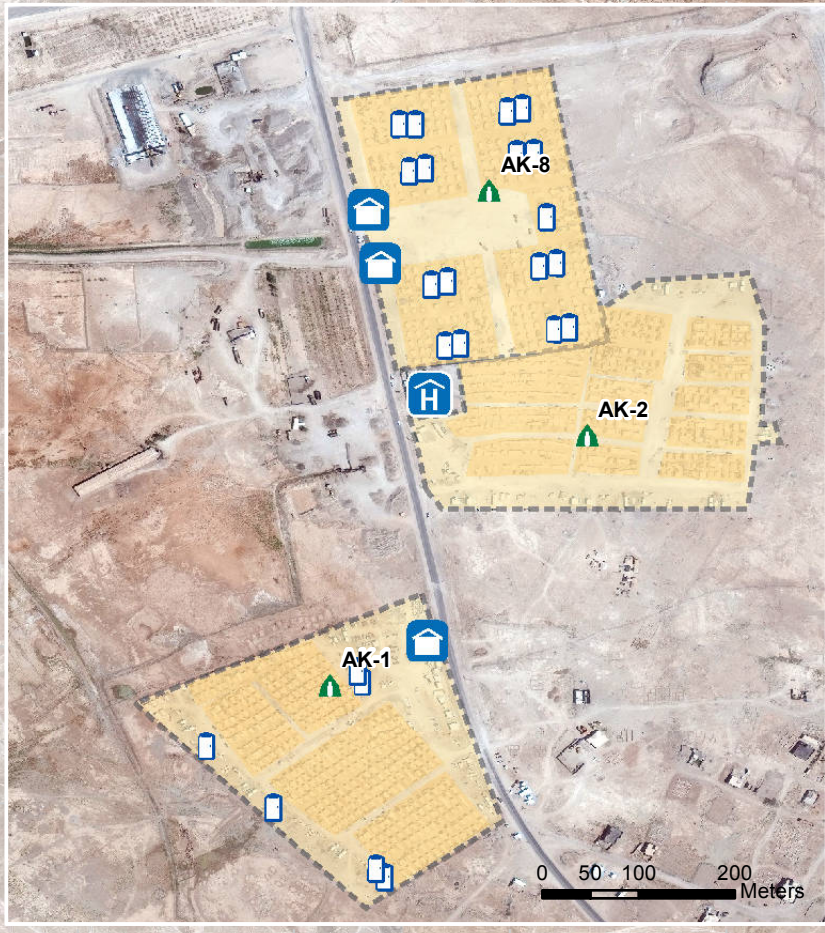

33 367820
33 363159
33 358498
33 353837
33 349176
33 344515
33 339854
33 335193
33 330532
33 325871
33 321210
33 316549

Camp Number	Site name	SUB-SSID
AK-1	Al-Khalidiyah camp Markazi 1 (Fallujah 1)	IQ0106-0022-001
AK-10	Al-Khalidiyah camp 10 (Fallujah 10)	IQ0106-0022-010
AK-11	Al-Khalidiyah camp 11 (Fallujah 11)	IQ0106-0022-011
AK-12	Al-Khalidiyah camp 12 (Fallujah 12)	IQ0106-0022-012
AK-13	Al-Khalidiyah camp 13 (Fallujah 13)	IQ0106-0022-013
AK-2	Al-Khalidiyah camp 2 (Fallujah 2)	IQ0106-0022-002
AK-3	Al-Khalidiyah camp 3 (Fallujah 3)	IQ0106-0022-003
AK-4	Al-Khalidiyah camp 4 (Fallujah 4)	IQ0106-0022-004
AK-5	Al-Khalidiyah camp 5 (Fallujah 5)	IQ0106-0022-005
AK-6	Al-Khalidiyah camp 6 (Fallujah 6)	IQ0106-0022-006
AK-7	Al-Khalidiyah camp 7 (Fallujah 7)	IQ0106-0022-007
AK-8	Al-Khalidiyah camp 8 (Fallujah 8)	IQ0106-0022-008
AK-9	Al-Khalidiyah camp 9 (Fallujah 9)	IQ0106-0022-009

- Camp
- Camp Boundary**
- Open
- Under Construction
- Block Status**
- Open
- Under Construction
- WASH Facilities
- Health Centre
- Warehouse

Printing date: 21 Aug 2016
 Sources: CCCM Cluster, UNHCR, UNCS, UNITAR-UNOSAT, Digital Globe
 Date data: 18 August 2016
 Projection: GCS_WGS_1984
 Feedback: mathieu@unhcr.org
 Filename: CCCM_IRAQ_IDP_CAMP_AK_A3L