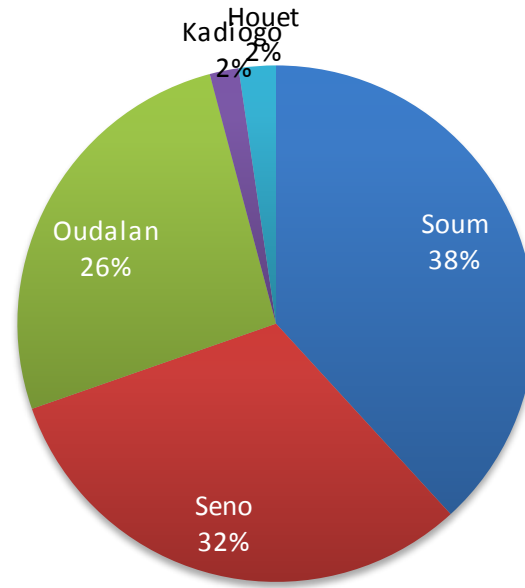

Répartition par province