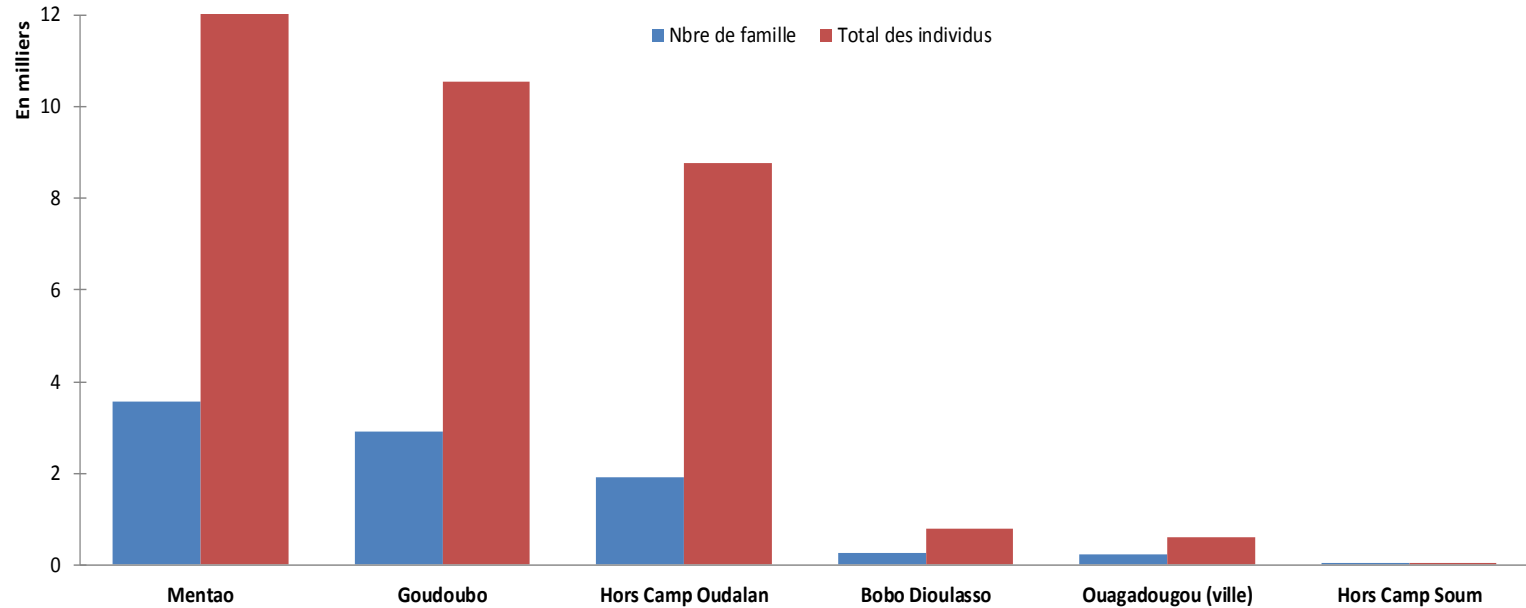

Réfugiés Maliens au Burkina Faso au 31 mai 2017

Localités	Nbre de famille	Total des individus
Mentao	3,556	12,782
Goudoubo	2,906	10,536
Hors Camp Oudalan	1,907	8,784
Bobo Dioulasso	251	776
Ouagadougou (ville)	228	607
Hors Camp Soum	4	16
Grand Total	8,852	33,501

NB : *23,318* réfugiés vivent dans les 2 camps du Burkina Faso contre **8,800** dans les villages de la province de l'Oudalan et du Soum (Sahel) et **1,383** en zones urbaines (Ouagadougou, Bobo-Dioulasso)

Par localité

Par type de localité

Répartition par province

Répartition par sexe et tranches d'âge