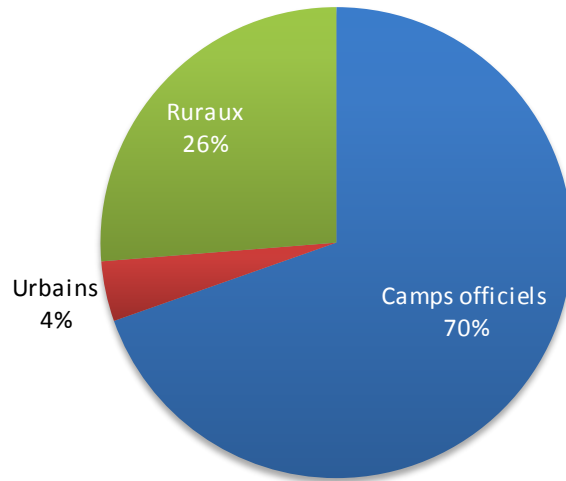

Réfugiés Maliens au Burkina Faso au 31 mai 2017

Localités	Nbre de famille	Total des individus
Mentao	3,556	12,782
Goudoubo	2,906	10,536
Hors Camp Oudalan	1,907	8,784
Bobo Dioulasso	251	776
Ouagadougou (ville)	228	607
Hors Camp Soum	4	16
Grand Total	8,852	33,501

NB : *23,318* réfugiés vivent dans les 2 camps du Burkina Faso contre **8,800** dans les villages de la province de l'Oudalan et du Soum (Sahel) et **1,383** en zones urbaines (Ouagadougou, Bobo-Dioulasso)

Par localité

Par type de localité

Répartition par province

Répartition par sexe et tranches d'âge