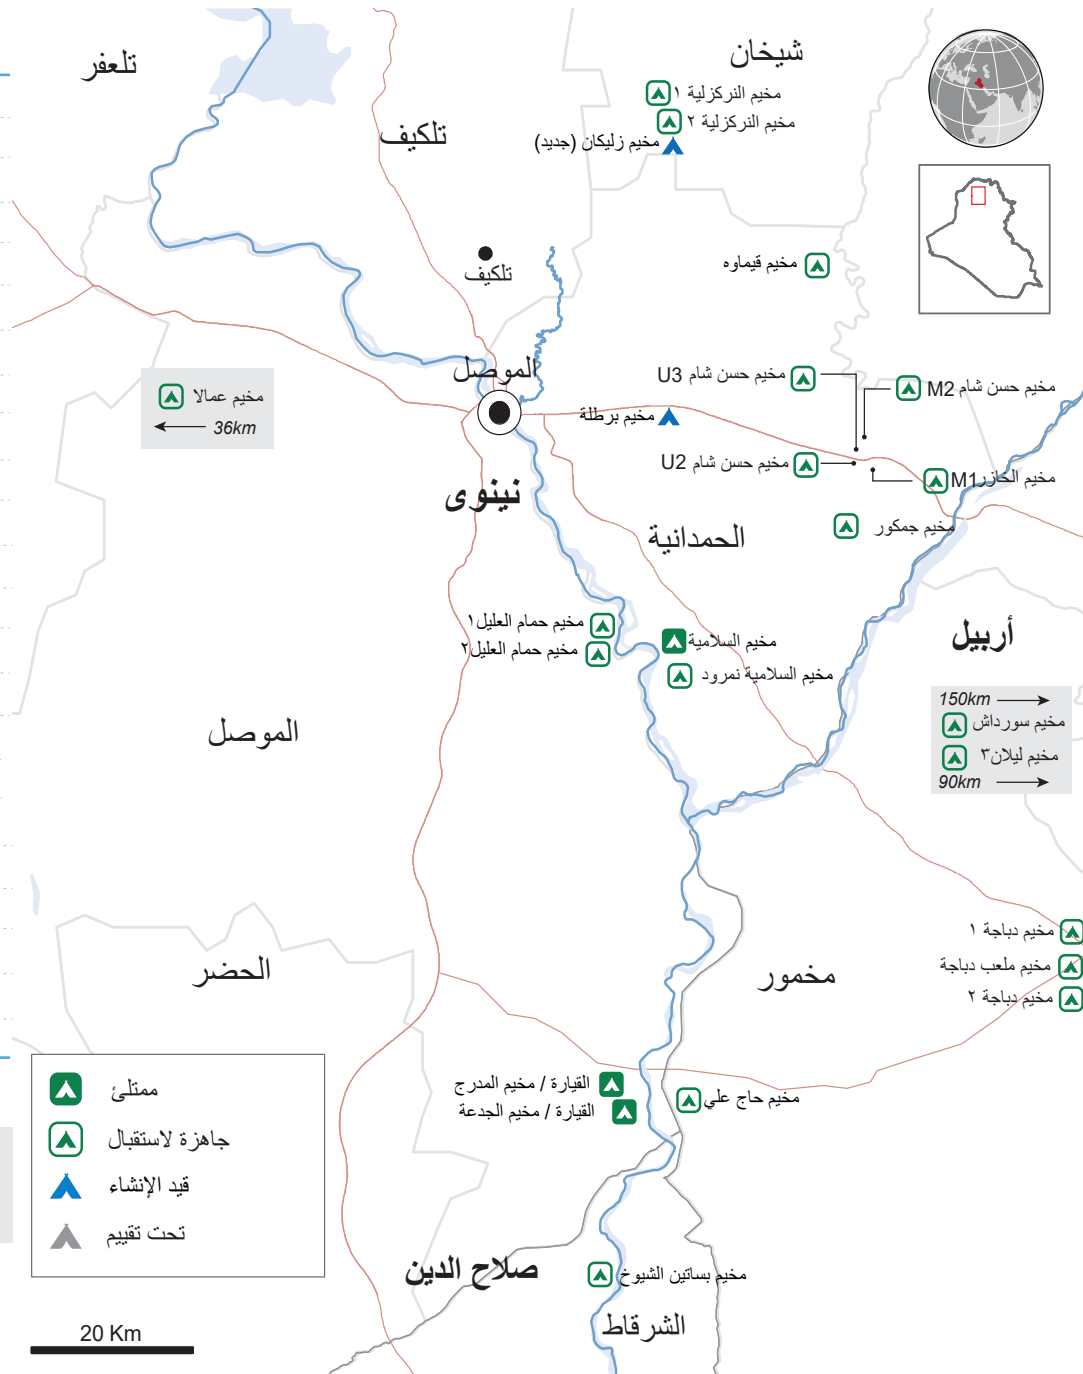

المحافظة المنطقة	المخيمات/المواقع الطارئة	وكالة	السعة المشغولة	السعة المتوفرة	المخطط إضافية
نينوى	مخيم المركزية ١	MoMD	٤٥٤	٩٥١	٩٨١"
نينوى	مخيم المركزية ٢	MoMD	١١٨	٢,٣٦٦	١٦١٦*
نينوى	مخيم حسن شام U3	UNHCR/BCF	١,٠١٤	٨٧٦	-
نينوى	مخيم الخازر M1	MoMD/BCF	٢,٦١٧	٣,٨٣٣	-
نينوى	مخيم حسن شام M2	MoMD/BCF	٣,٠٢٦	٢,٥٣٤	-
نينوى	مخيم جمكور	UNHCR/BCF	٣٥٨	٩٢٦	-
نينوى	مخيم حسن شام U2	UNHCR/BCF	٤٩٨	١,٠١٧	-
نينوى	مخيم حمام العليل ١	MoMD/ISHO	٣,٦٥١	٣٤٩	-
نينوى	مخيم حمام العليل ٢	UNHCR/NRC	٣,٤٧٢	١,٢٠٠	-
نينوى	مخيم السلامة ٢-١	ACTED/UNHCR	٦,٣٢٥	٢١٩	٥,٣٠٦
نينوى	مخيم السلامة نمرود	N.Gov	١,٤٩٩	٢,٠٧٦	-
نينوى	مخيم السلامة ٣	UNHCR	-	١,٠٠٠	١٥٠٠
نينوى	القيارة / مخيم الجدعة ١-٦	MoMD/RNVDO	١٣,٨٢٦	١,٣٠٤	١,٠٠٠
نينوى	القيارة / مخيم المدرج	IOM/DRC	٩,٩١٤	٨٦	-
نينوى	مخيم حاج علي	IOM	٦,٠٦٥	١,٤٣٥	-
صلاح الدين	مخيم بساتين الشيوخ	UNDP/CAOFISR	٥٢٣	٤٧٧	١,٥٠٠
صلاح الدين	مخيم الكرامة	UNHCR/IRD	٩٣٠	٥٢٣	١,٢٤٨
صلاح الدين	مخيم العلم ٣-٤	MoMD/DRC	٨٥١	٢,٣٤٩	-
صلاح الدين	مخيم ملعب تكريت الأولمبية	UNHCR	-	١,٠٠٠	-
صلاح الدين	مخيم سمراء	MoMD	-	٣,٢٠٠	-
صلاح الدين	مخيم العلم ٢-١	MoMD/DRC	٧٣٨	٥١٢	-
صلاح الدين	مخيم العلم ٥	MoMD/DRC	-	قيد الإنشاء	٥٠٠
كركوك	مخيم ليلان ٣	IRD	١,٠١٥	١,٤٨٥	-

*محافظة نينوى وزارة الهجرة والمهجرين = MoMD

Plots(مكان): ٥٦,٨٩٤ ٢٩,٧١٨ ١٣,٦٥١
 People(اشخاص): (٢٧١,٧٥٥)١ (١٧٨,٣٠٨) (٨١,٩٠٦)

الأولويات