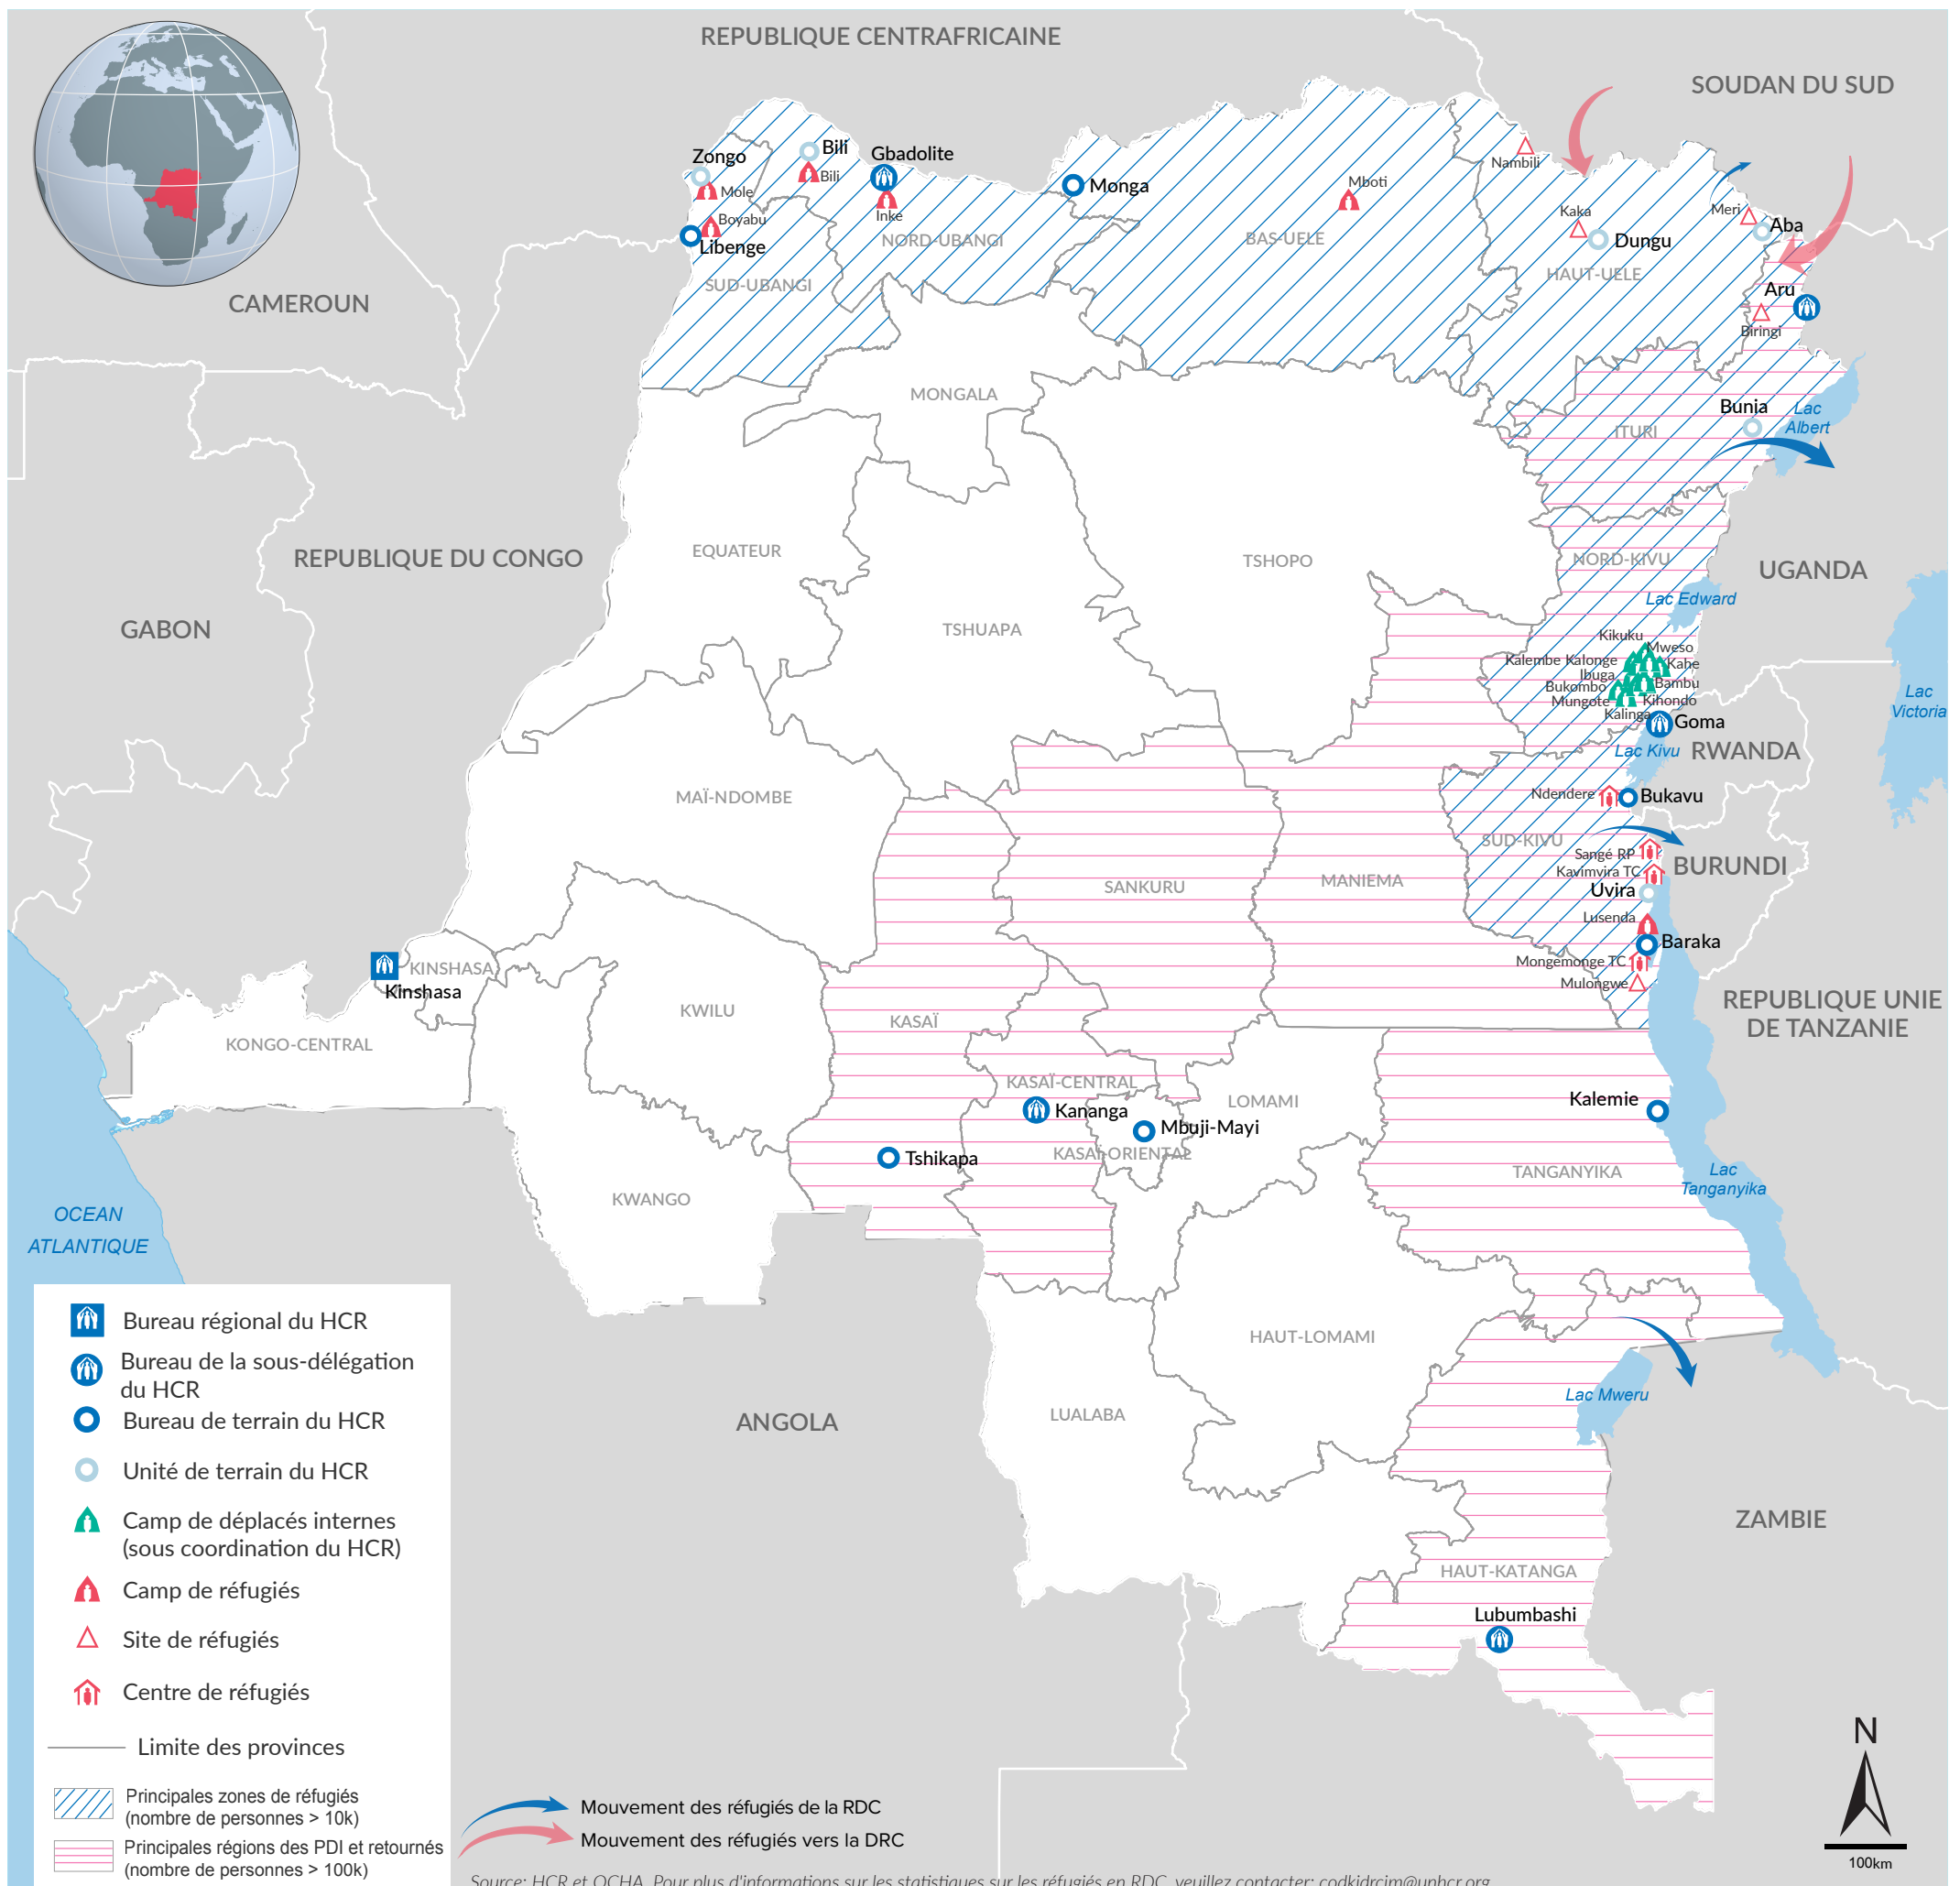

535 556

NOMBRE TOTAL DE RÉFUGIÉS ET DEMANDEURS D'ASILE

STATISTIQUES CLÉS

RÉPARTITION PAR ÂGE ET SEXE

LOCALISATION DES RÉFUGIÉS

25,8%

73,5%

0,7%

POPULATION DE RÉFUGIÉS PAR PAYS D'ORIGINE

* Autres incluent la Côte d'Ivoire, l'Erythrée, la Syrie, le Liberia, le Tchad et la Sierra Leone.

RÉFUGIÉS DE LA RDC EN AFRIQUE

825 002

NOMBRE TOTAL DE RÉFUGIÉS DE LA RDC

Source: HCR

*L'Afrique australe comprend la Namibie, le Botswana, le Lesotho, le Malawi, le Zimbabwe, le Mozambique, Madagascar, l'Afrique du Sud et le Royaume d'Eswatini.

**Les autres pays comprennent le Soudan du Sud, le Kenya, la République centrafricaine et le Tchad.

Les frontières et les noms indiqués ainsi que les désignations utilisées sur cette carte n'impliquent aucune approbation ou acceptation officielle de la part des Nations Unies.