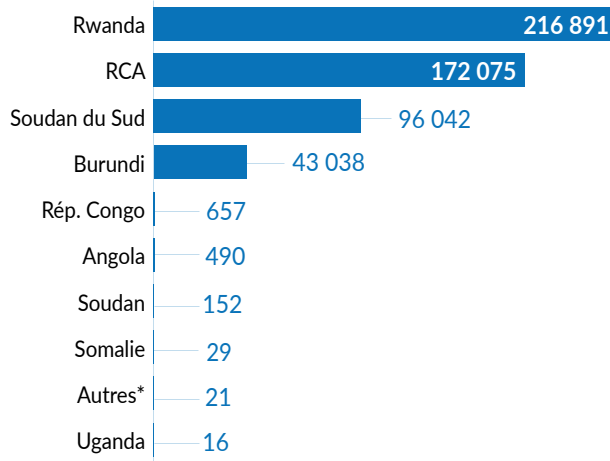

535 556

NOMBRE TOTAL DE RÉFUGIÉS ET DEMANDEURS D'ASILE

STATISTIQUES CLÉS

RÉPARTITION PAR ÂGE ET SEXE

LOCALISATION DES RÉFUGIÉS

25,8%

73,5%

0,7%

POPULATION DE RÉFUGIÉS PAR PAYS D'ORIGINE

* Autres incluent la Côte d'Ivoire, l'Erythrée, la Syrie, le Liberia, le Tchad et la Sierra Leone.

RÉFUGIÉS DE LA RDC EN AFRIQUE

825 002

NOMBRE TOTAL DE RÉFUGIÉS DE LA RDC

Source: HCR

*L'Afrique australe comprend la Namibie, le Botswana, le Lesotho, le Malawi, le Zimbabwe, le Mozambique, Madagascar, l'Afrique du Sud et le Royaume d'Eswatini.

**Les autres pays comprennent le Soudan du Sud, le Kenya, la République centrafricaine et le Tchad.