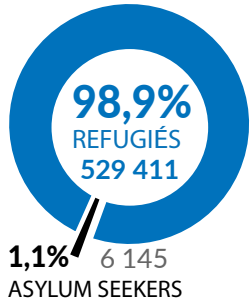

535 556

NOMBRE TOTAL DE RÉFUGIÉS ET DEMANDEURS D'ASILE

STATISTIQUES CLÉS

RÉPARTITION PAR ÂGE ET SEXE

LOCALISATION DES RÉFUGIÉS

25,8%

73,5%

0,7%

POPULATION DE RÉFUGIÉS PAR PAYS D'ORIGINE

* Autres incluent la Côte d'Ivoire, l'Erythrée, la Syrie, le Liberia, le Tchad et la Sierra Leone.

RÉFUGIÉS DE LA RDC EN AFRIQUE

825 002

NOMBRE TOTAL DE RÉFUGIÉS DE LA RDC

Source: HCR

*L'Afrique australe comprend la Namibie, le Botswana, le Lesotho, le Malawi, le Zimbabwe, le Mozambique, Madagascar, l'Afrique du Sud et le Royaume d'Eswatini.

**Les autres pays comprennent le Soudan du Sud, le Kenya, la République centrafricaine et le Tchad.