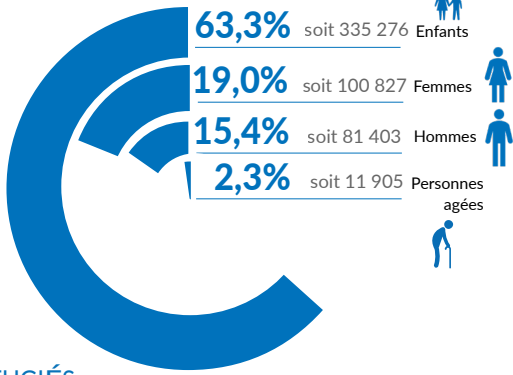

535 556

NOMBRE TOTAL DE RÉFUGIÉS ET DEMANDEURS D'ASILE

STATISTIQUES CLÉS

RÉPARTITION PAR ÂGE ET SEXE

LOCALISATION DES RÉFUGIÉS

25,8%

73,5%

0,7%

POPULATION DE RÉFUGIÉS PAR PAYS D'ORIGINE

* Autres incluent la Côte d'Ivoire, l'Erythrée, la Syrie, le Liberia, le Tchad et la Sierra Leone.

RÉFUGIÉS DE LA RDC EN AFRIQUE

825 002

NOMBRE TOTAL DE RÉFUGIÉS DE LA RDC

Source: HCR

*L'Afrique australe comprend la Namibie, le Botswana, le Lesotho, le Malawi, le Zimbabwe, le Mozambique, Madagascar, l'Afrique du Sud et le Royaume d'Eswatini.

**Les autres pays comprennent le Soudan du Sud, le Kenya, la République centrafricaine et le Tchad.