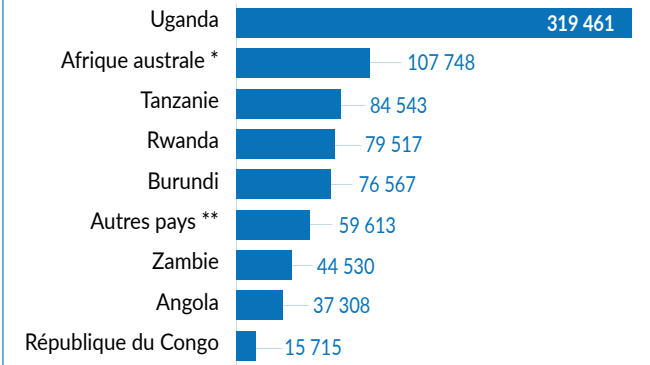

535 556

NOMBRE TOTAL DE RÉFUGIÉS ET DEMANDEURS D'ASILE

STATISTIQUES CLÉS

RÉPARTITION PAR ÂGE ET SEXE

LOCALISATION DES RÉFUGIÉS

25,8%

73,5%

0,7%

POPULATION DE RÉFUGIÉS PAR PAYS D'ORIGINE

* Autres incluent la Côte d'Ivoire, l'Erythrée, la Syrie, le Liberia, le Tchad et la Sierra Leone.

RÉFUGIÉS DE LA RDC EN AFRIQUE

825 002

NOMBRE TOTAL DE RÉFUGIÉS DE LA RDC

Source: HCR

*L'Afrique australe comprend la Namibie, le Botswana, le Lesotho, le Malawi, le Zimbabwe, le Mozambique, Madagascar, l'Afrique du Sud et le Royaume d'Eswatini.

**Les autres pays comprennent le Soudan du Sud, le Kenya, la République centrafricaine et le Tchad.