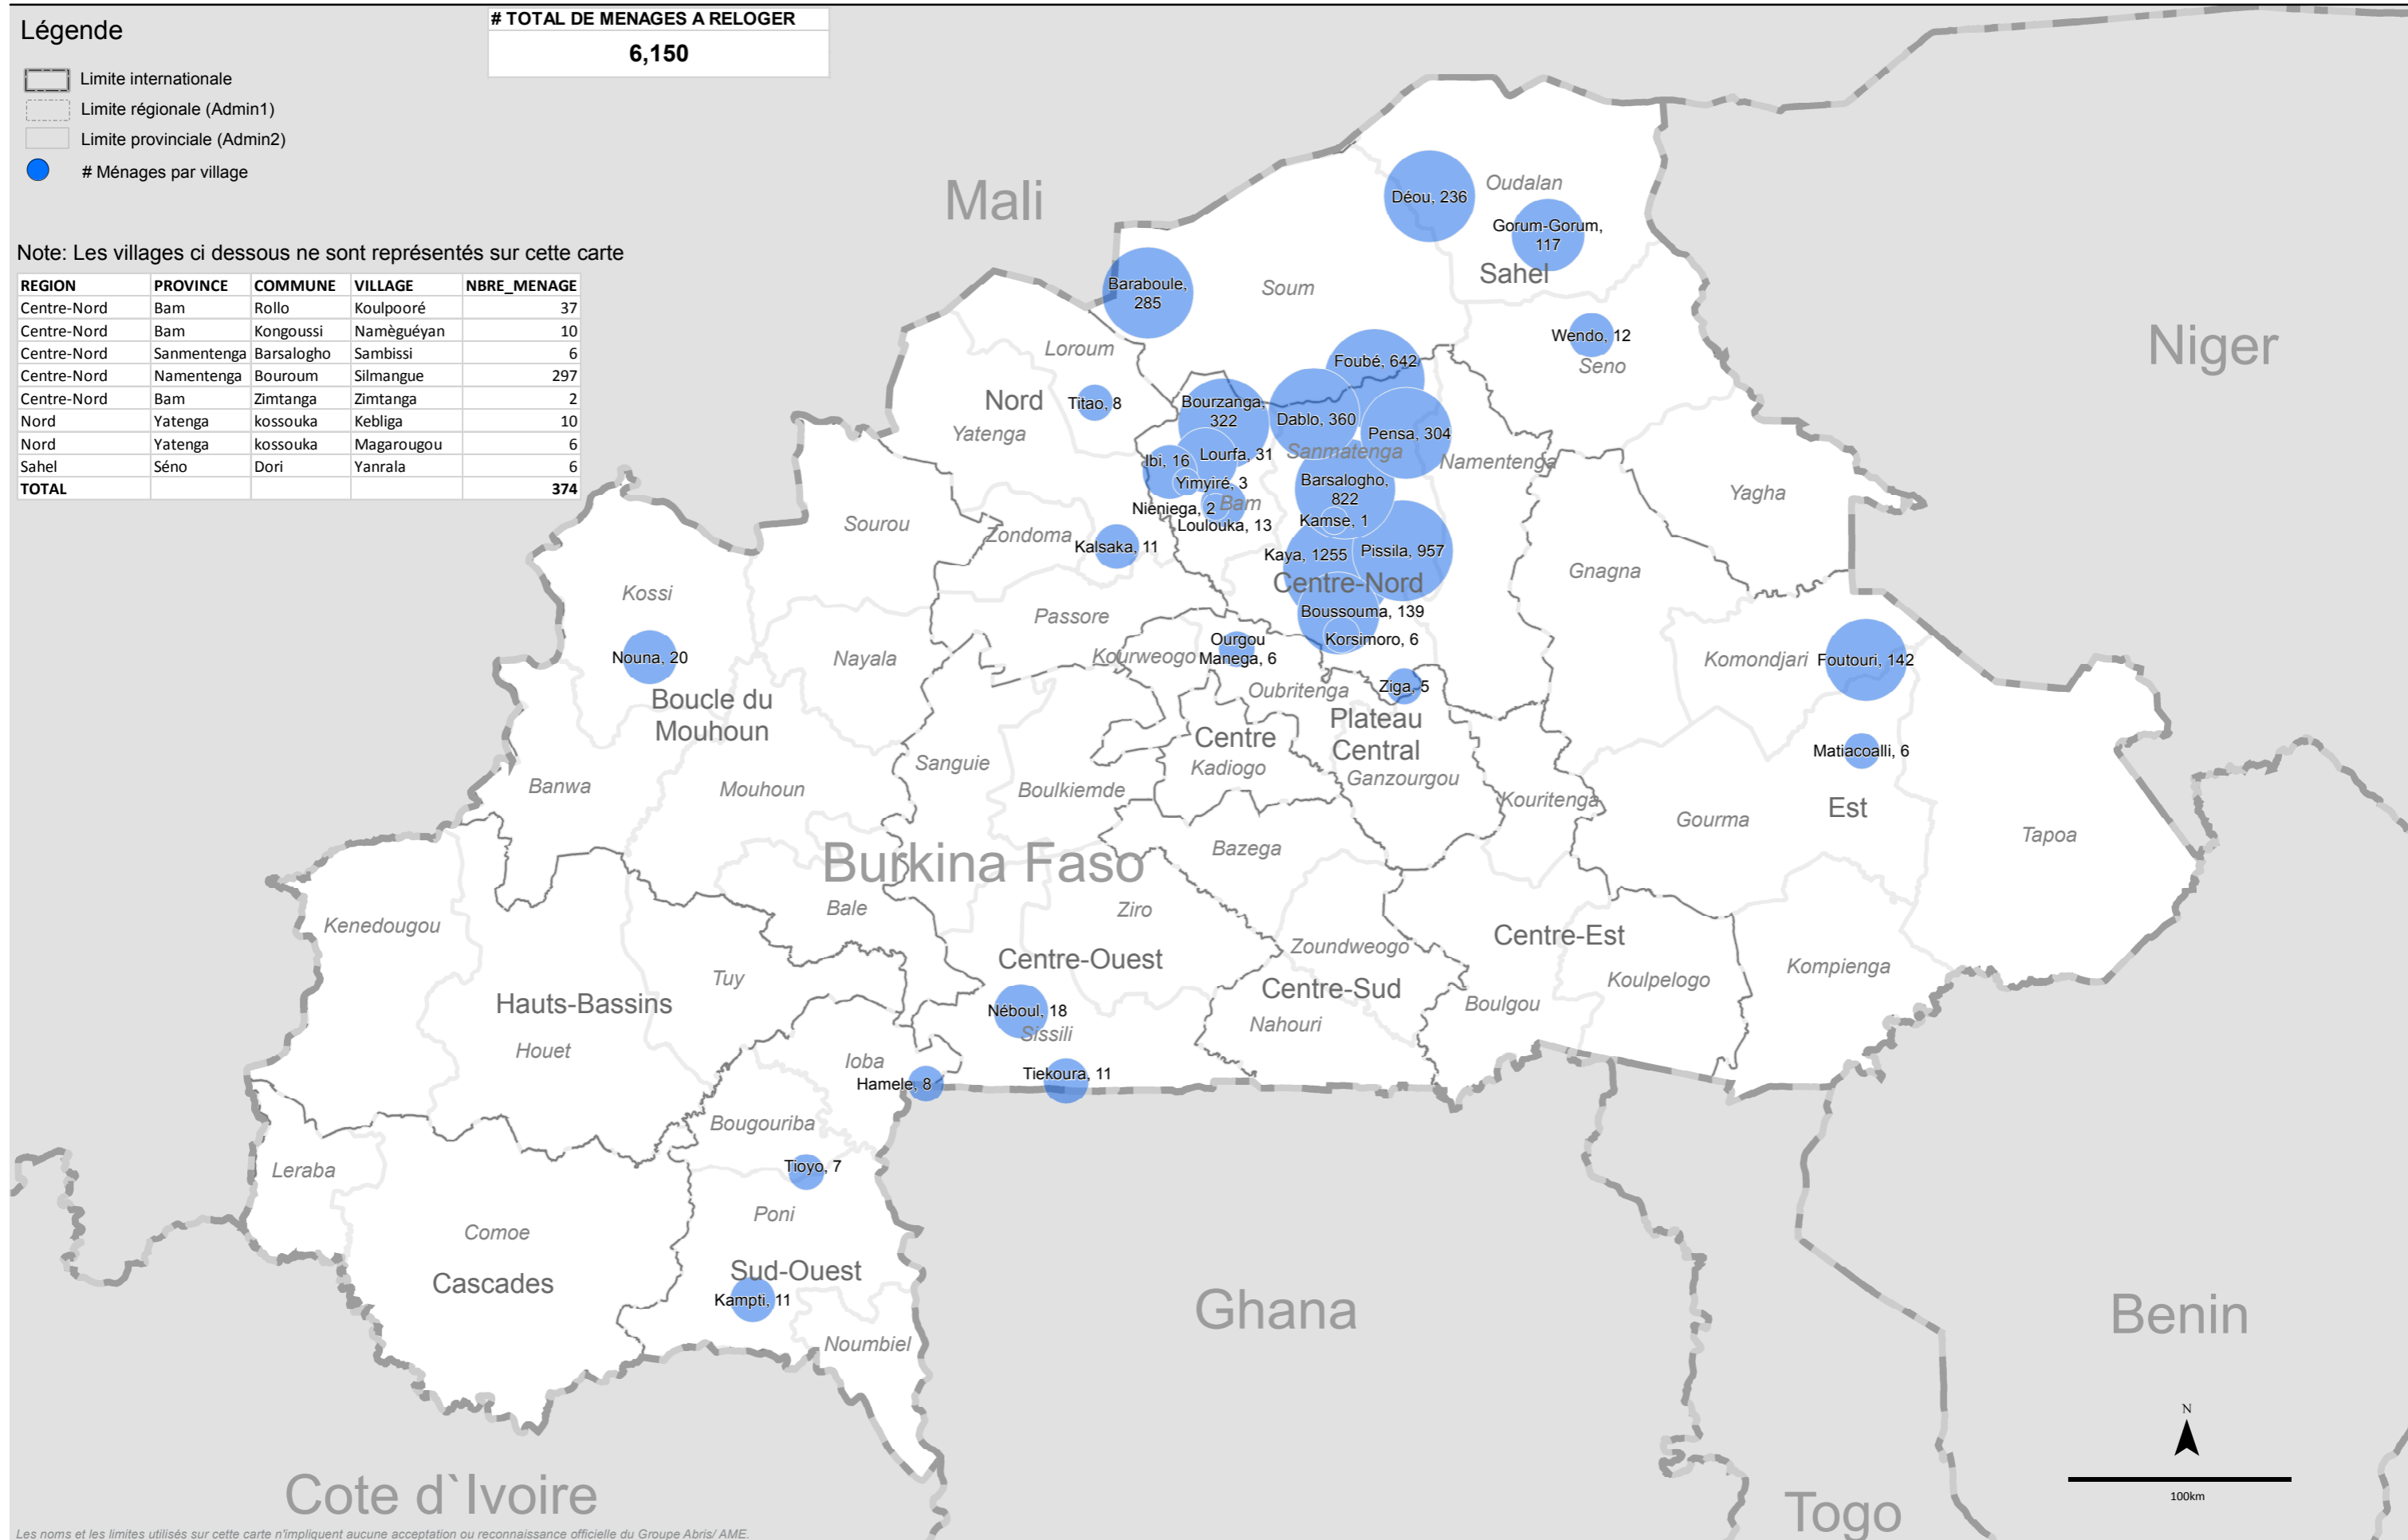

BURKINA FASO: PERSONNES DEPLACEES INTERNES VIVANT DANS LES ECOLES A RELOGER

Au 30 août 2019

Légende

TOTAL DE MENAGES A RELOGER

6,150

-  Limite internationale
-  Limite régionale (Admin1)
-  Limite provinciale (Admin2)
-  # Ménages par village

Note: Les villages ci dessous ne sont représentés sur cette carte

REGION	PROVINCE	COMMUNE	VILLAGE	NBRE_MENAGE
Centre-Nord	Bam	Rollo	Koulpooré	37
Centre-Nord	Bam	Kongoussi	Namèguéyan	10
Centre-Nord	Sanmentenga	Barsalogo	Sambissi	6
Centre-Nord	Namentenga	Bouroum	Silmangue	297
Centre-Nord	Bam	Zimtanga	Zimtanga	2
Nord	Yatenga	kossouka	Kebliga	10
Nord	Yatenga	kossouka	Magarougou	6
Sahel	Séno	Dori	Yanrala	6
TOTAL				374

Les noms et les limites utilisés sur cette carte n'impliquent aucune acceptation ou reconnaissance officielle du Groupe Abris/ AME.