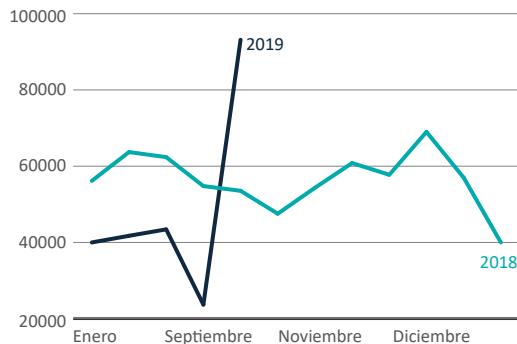

Colombia y Venezuela comparten una frontera terrestre de **2.219 km**, a lo largo de la cual hay **7 puntos** de control migratorios y un número indeterminado de cruces informales. Desde 2015, la situación en Venezuela ha provocado un aumento significativo en la llegada de refugiados y migrantes venezolanos a Colombia.

Venezolanos en Colombia^a

Hay un **39%** más de venezolanos radicados en Colombia, con respecto a septiembre de 2018

Estatus legal

750.918 regulares

Estatus Irregular

737.455 irregulares

Venezolanos en tránsito^b

341.228 nuevos permisos de tránsito temporal (PIP-PTT)

731.443 salidas de venezolanos en 2019

Puesto Migratorio de Rumichaca - 2018/19^b

454.013 salidas en 2019

Venezolanos pendulares^b

4.2 millones venezolanos con Tarjeta de Movilidad Fronteriza (TMF)