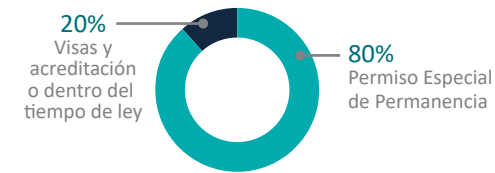

Colombia y Venezuela comparten una frontera terrestre de **2.219 km**, a lo largo de la cual hay **7 puntos** de control migratorios y un número indeterminado de cruces informales. Desde 2015, la situación en Venezuela ha provocado un aumento significativo en la llegada de refugiados y migrantes venezolanos a Colombia.

Venezolanos en Colombia^a

Hay un **39%** más de venezolanos radicados en Colombia, con respecto a septiembre de 2018

Estatus legal

750.918 regulares