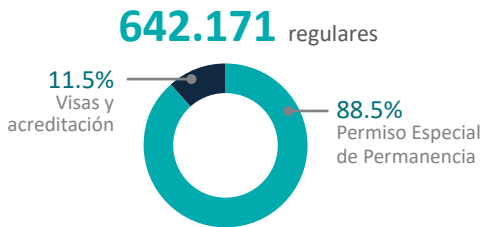

Colombia y Venezuela comparten una frontera terrestre de **2.219 km**, a lo largo de la cual hay **7 puntos** de control migratorios y un número indeterminado de cruces informales. Desde 2015, la situación en Venezuela ha provocado un aumento significativo en la llegada de refugiados y migrantes venezolanos a Colombia.

Venezolanos en Colombia^a

Estatus legal^a