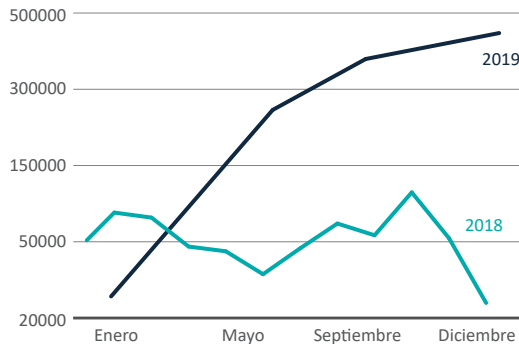

Puesto Migratorio de Rumichaca - 2018/19^b

462.305 salidas en 2019