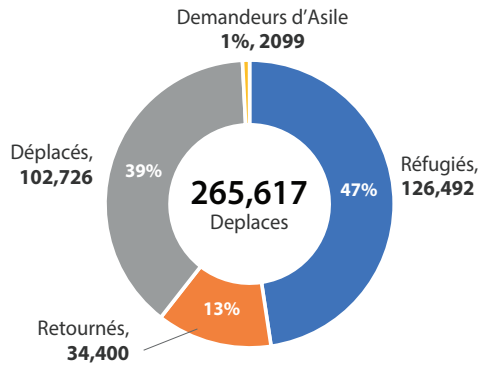

CHIFFRES DES DEPLACES: REFUGIES, RETOURNES, IDPs ET DEMANDEURS D'ASILE DE LA REGION DE DIFFA (DREC-RM, Avril 2020)

Repartition des déplacés par communes

Les limites de frontières, les noms et les désignations figurant sur cette carte n'impliquent aucune approbation ou acceptation officielle de la part des Nations Unies.