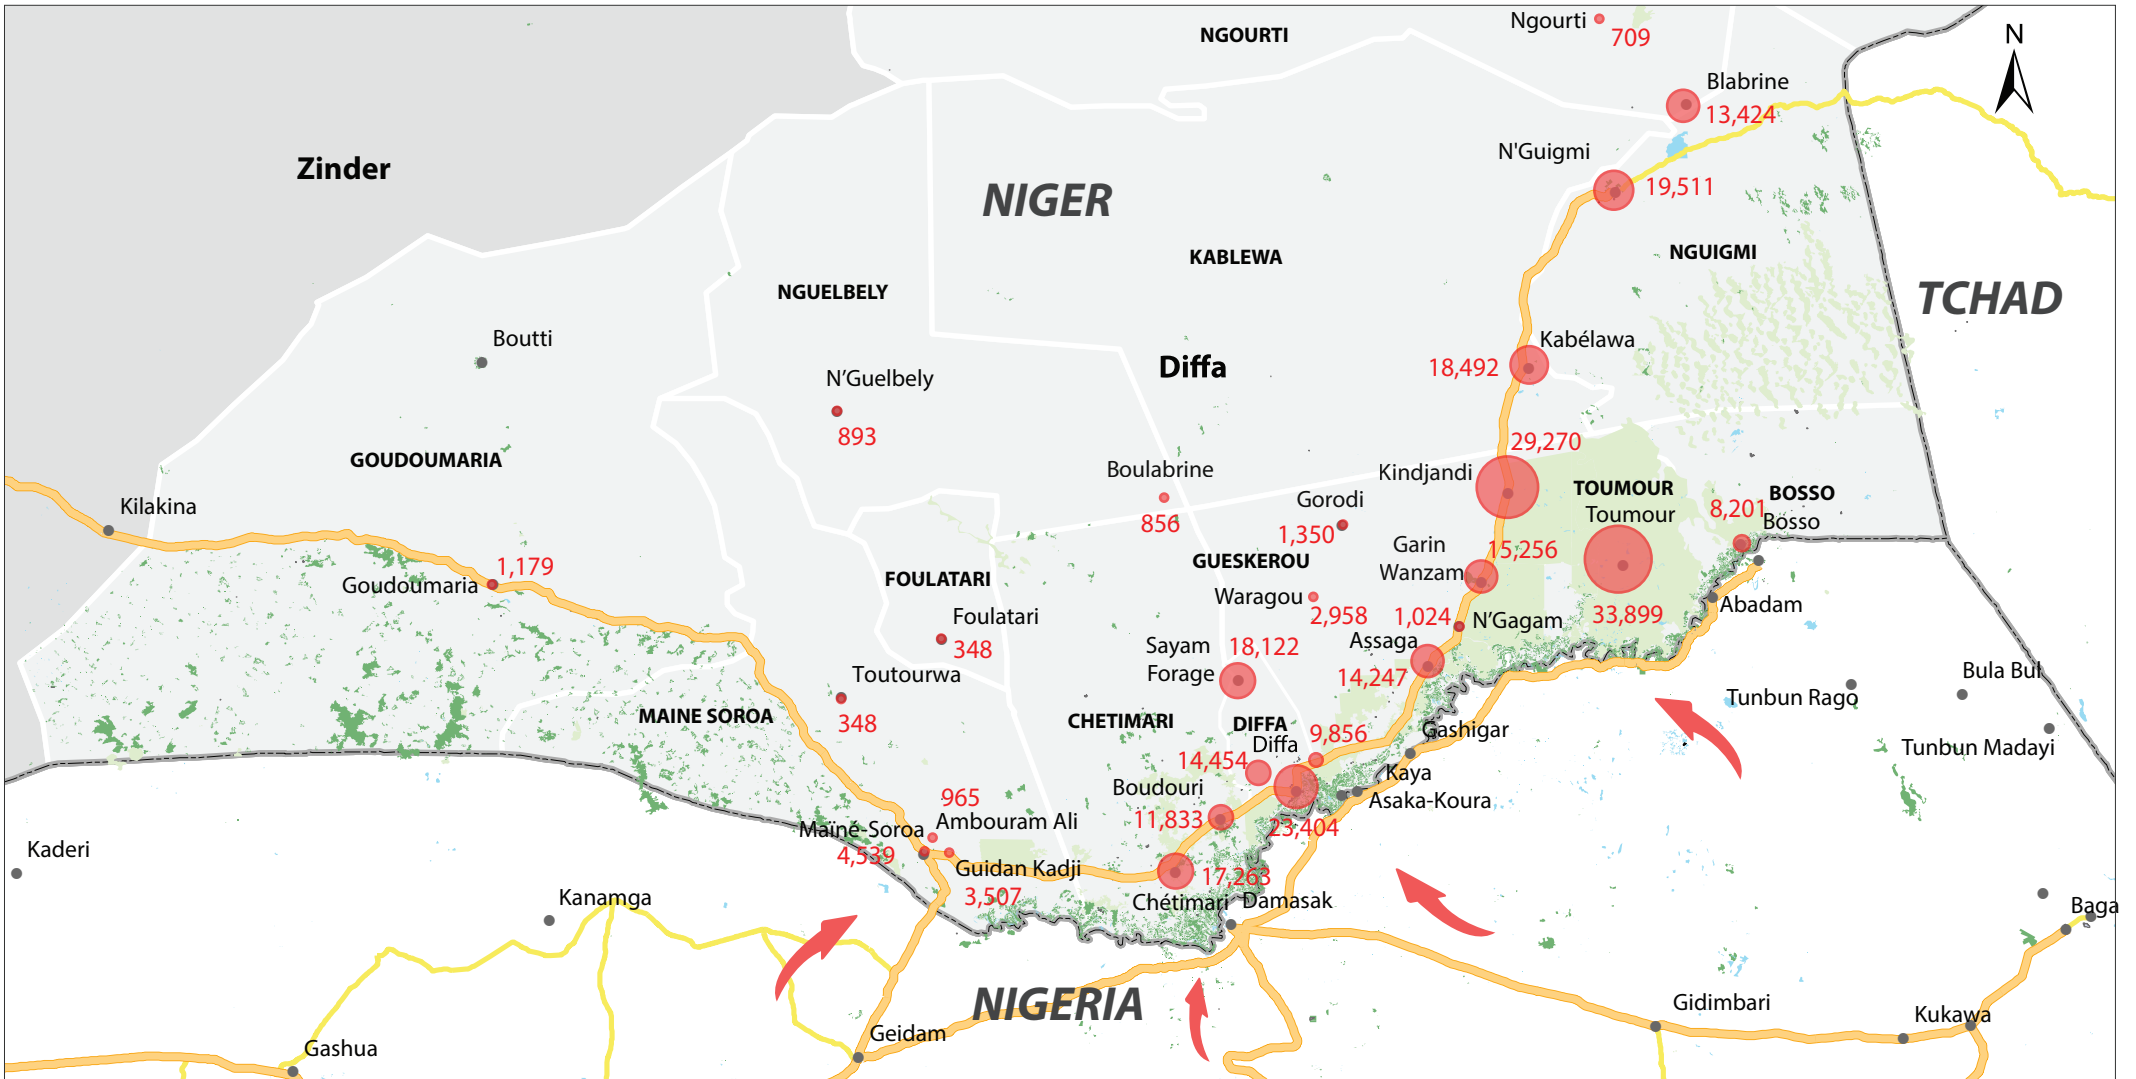

CHIFFRES DES DEPLACES: REFUGIES, RETOURNES, IDPs ET DEMANDEURS D'ASILE DE LA REGION DE DIFFA (DREC-RM, Avril 2020)

Repartition des déplacés par communes

Les limites de frontières, les noms et les désignations figurant sur cette carte n'impliquent aucune approbation ou acceptation officielle de la part des Nations Unies.

Source de données: OCHA, OpenStreetMap, Google
Système de coordonnées: WGS 84

Pour plus d'information, contacter:

Olivier Dusenge, Assc. Registration Officer
(dusengeo@unhcr.org)

Cyrille Ble, Assc. Information Management Officer
(ble@unhcr.org)