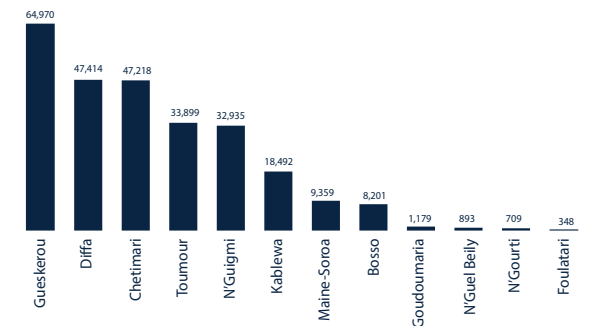

CHIFFRES DES DEPLACES: REFUGIES, RETOURNES, IDPs ET DEMANDEURS D'ASILE DE LA REGION DE DIFFA (DREC-RM, Avril 2020)

Repartition des déplacés par communes

Les limites de frontières, les noms et les désignations figurant sur cette carte n'impliquent aucune approbation ou acceptation officielle de la part des Nations Unies.