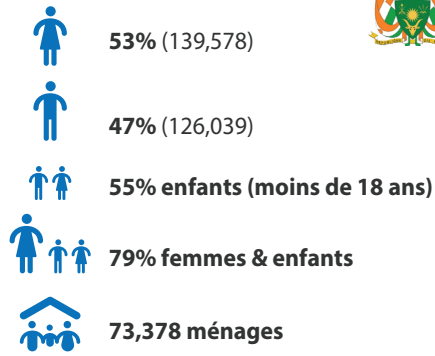

CHIFFRES DES DEPLACES: REFUGIES, RETOURNES, IDPs ET DEMANDEURS D'ASILE DE LA REGION DE DIFFA (DREC-RM, Avril 2020)

Repartition des déplacés par communes

Les limites de frontières, les noms et les désignations figurant sur cette carte n'impliquent aucune approbation ou acceptation officielle de la part des Nations Unies.