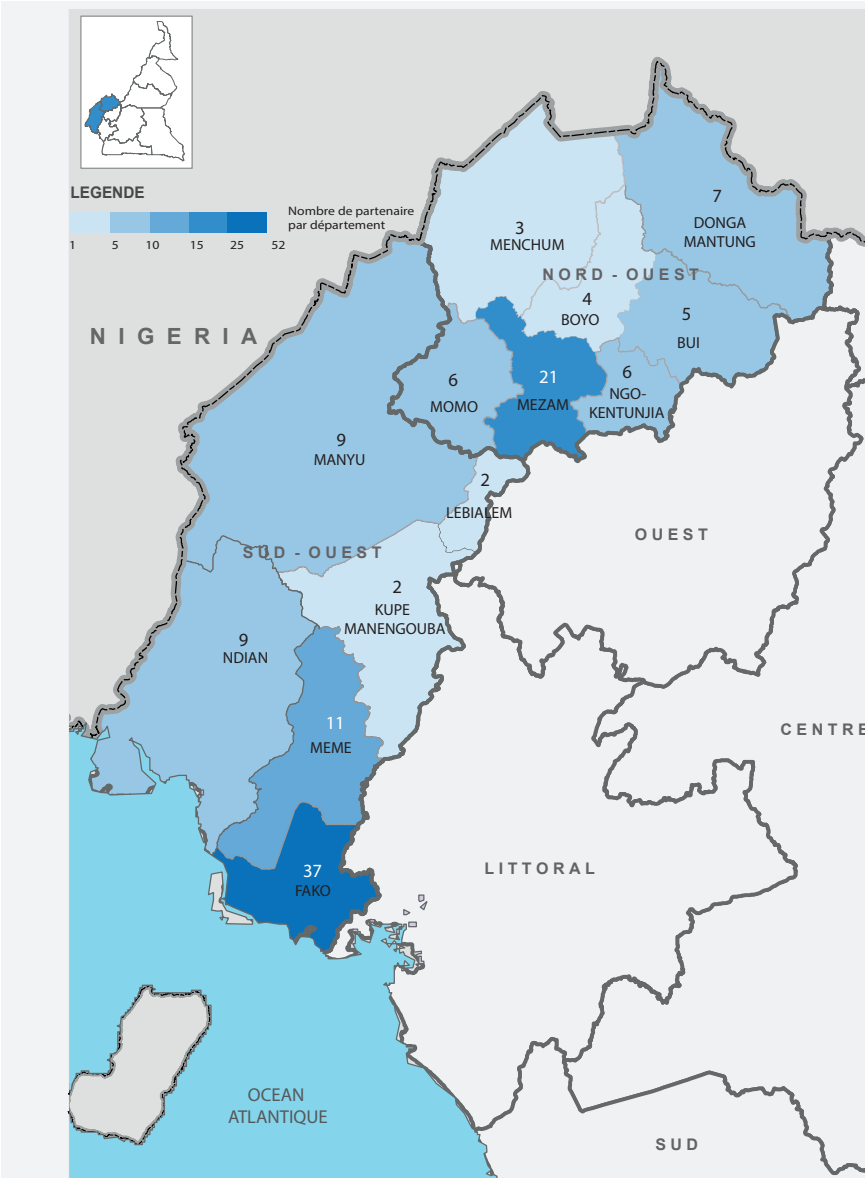

49 Acteurs dans le

32 ONGs Nationales

12 ONGs Internationales

05 Système des ONGs Nations Unies

00 Ministères et Acteurs Gouvernementaux

00 Acteurs du secteur Privé

00 Mouvement Croix Rouge

NORD-OUEST SUD-OUEST

AIRD; CARE; CHRDA; DAG; OIM; UNFPA; UNHCR; UNICEF; DRC; HOA; INTERSOS; IRC; PLAN INTER; PEPAFRICA; SUDAHSER Foundation; NRC;

REPARTITION DES ACTEURS PAR SECTEURS D'INVENTION

SECTEURS	PARTENAIRES	#
Logistique	AIRD	01
Abris & NFI	DRC; NRC	02
Protection	AJA; AMEF; ATRUD; CAMHELP; CARE; CHRAPA; CHRDA; CODENET; CUAPD; CUAPWD; DAG; DEMTOU; DRC; DYWOVIS; ECOCAM; EPDA; FAPS Development; FIDA Cameroon; FIED; FOWECAM; GLODEV; GLOWA; HOA; INTERSOS; IOM; IRC; IYEC; JEPFC; LAW Cameroon; LIBRA; LUKMEF; MACAFABI; MBOSCUDA; NCHRF; ONU Femmes; PEPAFRICA; ; PLAN INTER; REACH OUT NGO; REO; RWSDA; SUDAHSER Foundation; TA; UNFPA; UNHCR; UNICEF; WACameroon; WAWA	47

REPARTITION PAR DEPARTEMENT

REPARTITION DES ACTEURS PAR REGION

NORD OUEST	1		24				
SUD OUEST	2		38				

REPARTITION DES ACTEURS PAR THEMATIQUE

SECTEURS	THEMATIQUES	PARTENAIRES	#
Abris & NFI	DISTRIBUTION DES KITS ABRIS, NFIS ET COVID-19	DRC; NRC; IRC	3
Protection	EDUCATION	ATRUD; FAPS; FIED; SUDAHSER FOUNDATION	4
	MESURES DE PREVENTION DU COVID-19	CAMHELP; GLOWA; REACH OUT; SUDAHSER FOUNDATION	1
	EDUCATION	ATRUD; FAPS; FIED; SUDAHSER FOUNDATION	4
	ASSISTANCE LEGALE	CUAPWD; FIDA; FOWECAM; IRC; LIBRA; LUKMEF; REO	7
	PROTECTION DE L'ENFANT	CAMHELP; DAG; EPDA; FOWECAM; GLODEV; GLOWA; HOA; MBOSCUDA; RWSDA; SUDAHSER FOUNDATION; TA; WAWA	12
	SERVICES GBV	AMEF; CAMHELP; CARE; CHRAPA; CODENET; DAG; DEMTOU; DYWOVIS; FOWECAM; IRC; LUKMEF; PEPAFRICA; REO; TA; WAWA	15
	MONITORING DE LA PROTECTION	AJA; AMEF; ATRUD; CAMHELP; CHRDA; CODENET; CUAPD; DEMTOU; DRC; ECOCAM; GLOWA; INTERSOS; IOM; IRC; IYEC; JEPFC; LAW Cam; LUKMEF; MACAFABI; NCHRF; PLAN INTER; ; ONU Femmes; REO; RWSDA; SUDAHSER; UNFPA; UNHCR; WA Cameroon	28