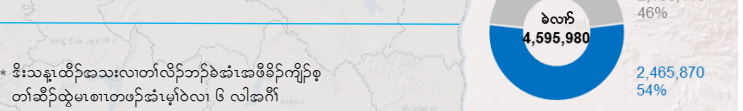

ကျိပ်စုတပ်ဖွဲ့ပုဆိုးအစိုးရအဖွဲ့ (အစိုးရအဖွဲ့အစည်း)