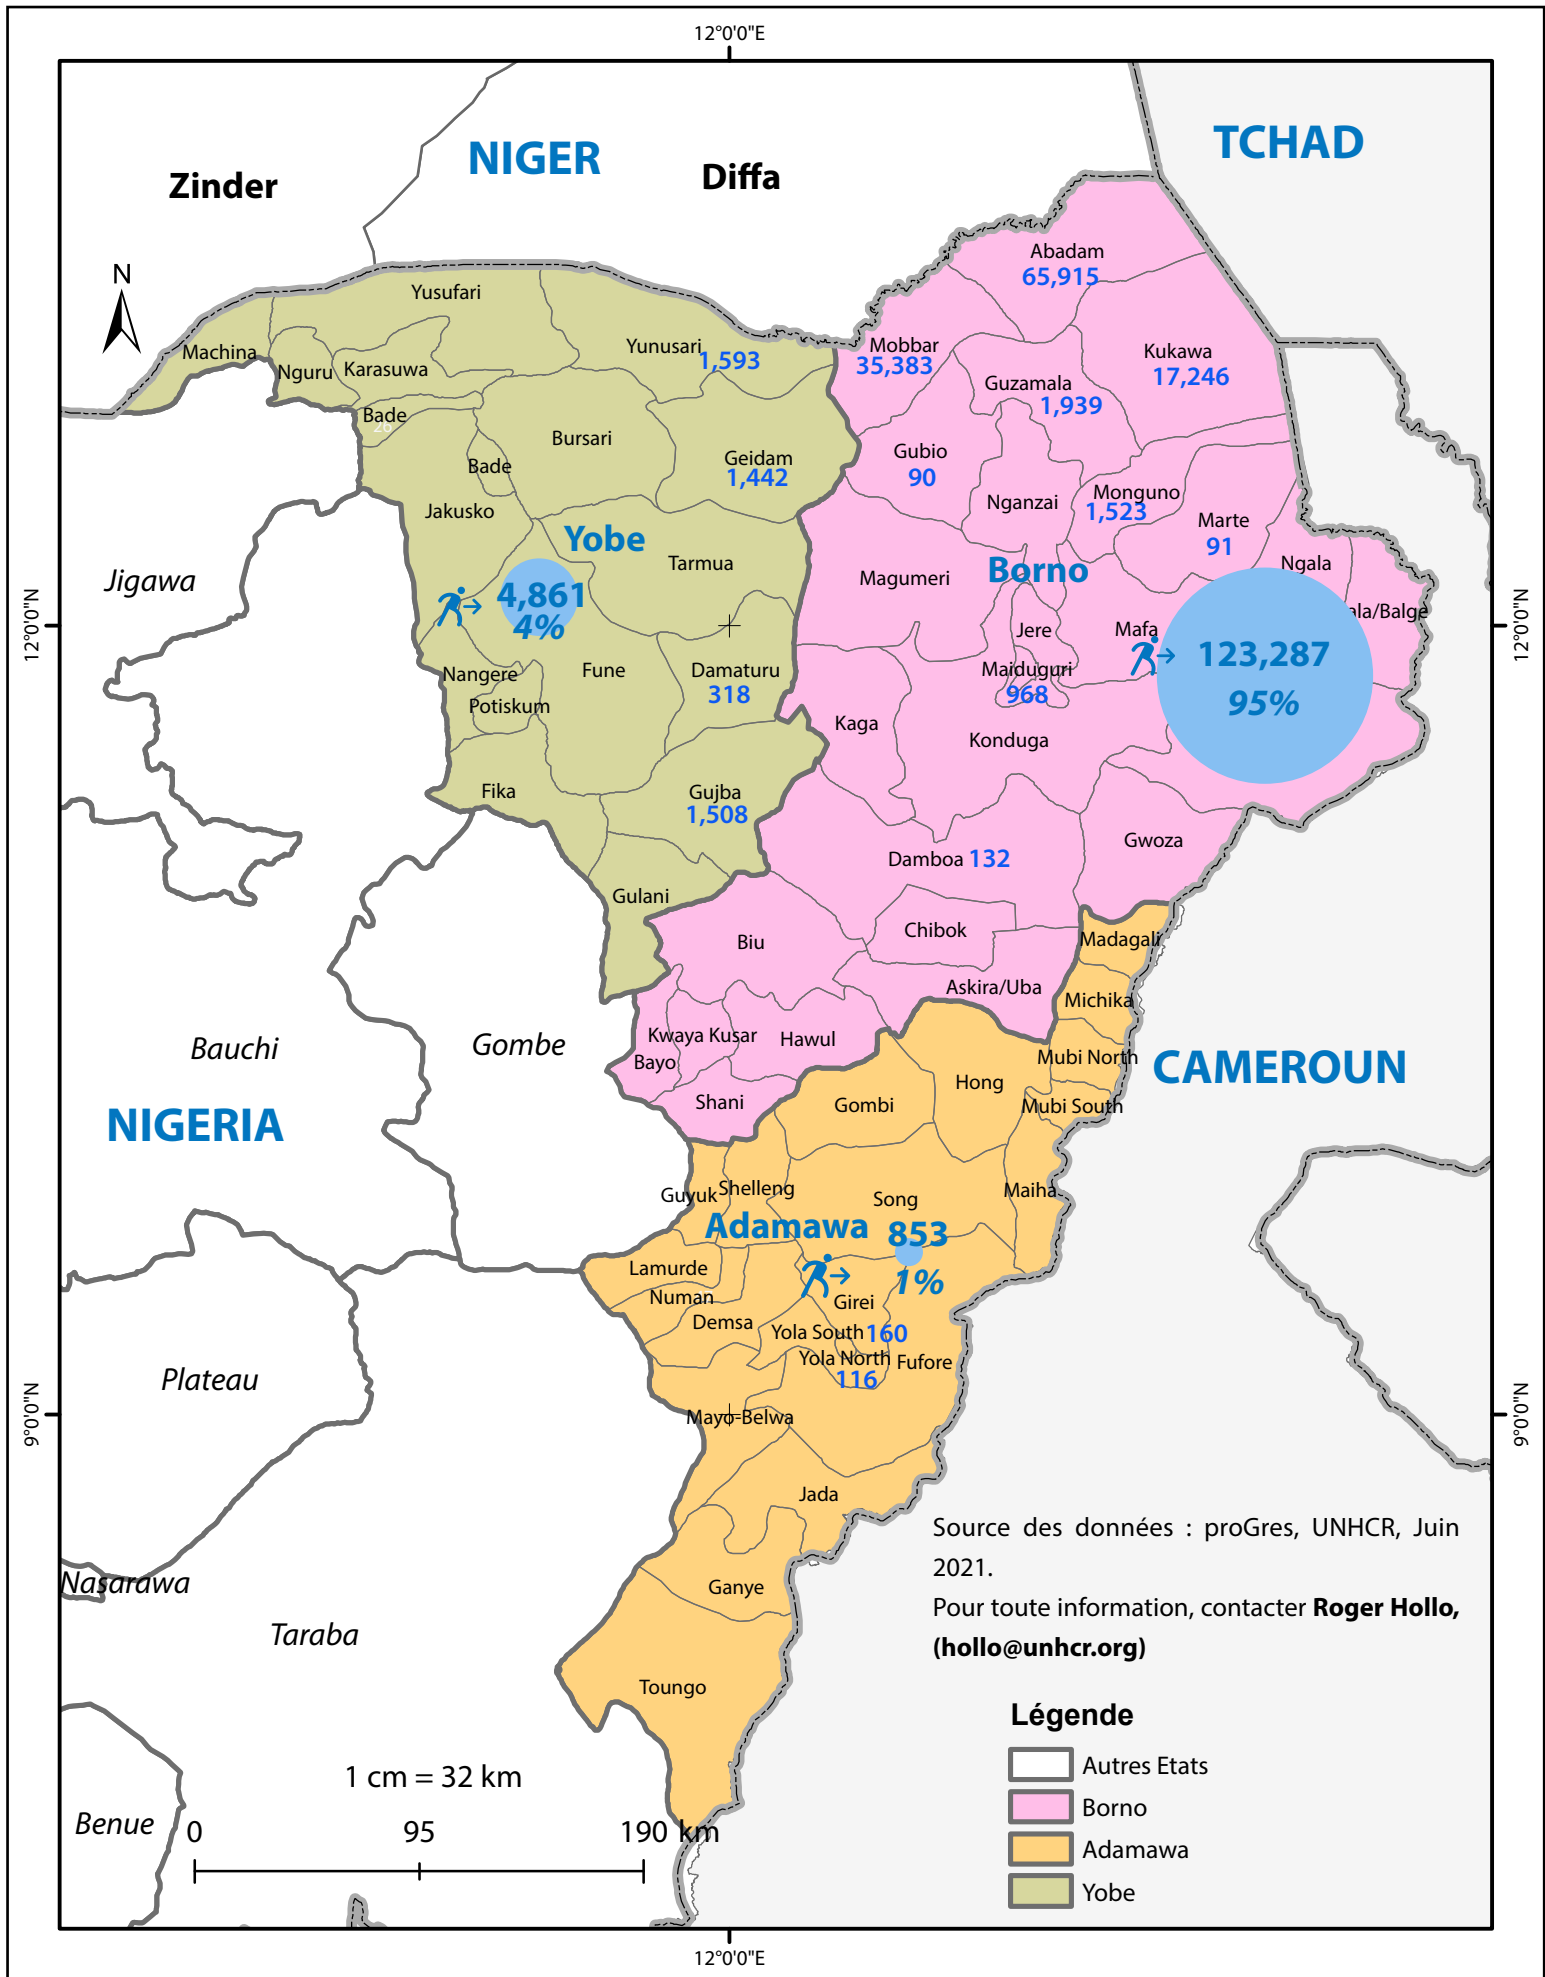

CARTE DES ETATS D'ORIGINES DES REFUGIES NIGERIENS A DIFFA

31 Juillet 2021

 **129,001** individus

 **51%**
66,016 femmes

 **49%**
62,985 hommes

Les réfugiés nigériens représentent **56%** de la population totale des personnes en déplacement forcé dans la région de Diffa au Niger (Source : UNHCR proGres Database)

Source des données : proGres, UNHCR, Juin 2021.
Pour toute information, contacter **Roger Hollo**, (hollo@unhcr.org)

Légende

-  Autres Etats
-  Borno
-  Adamawa
-  Yobe