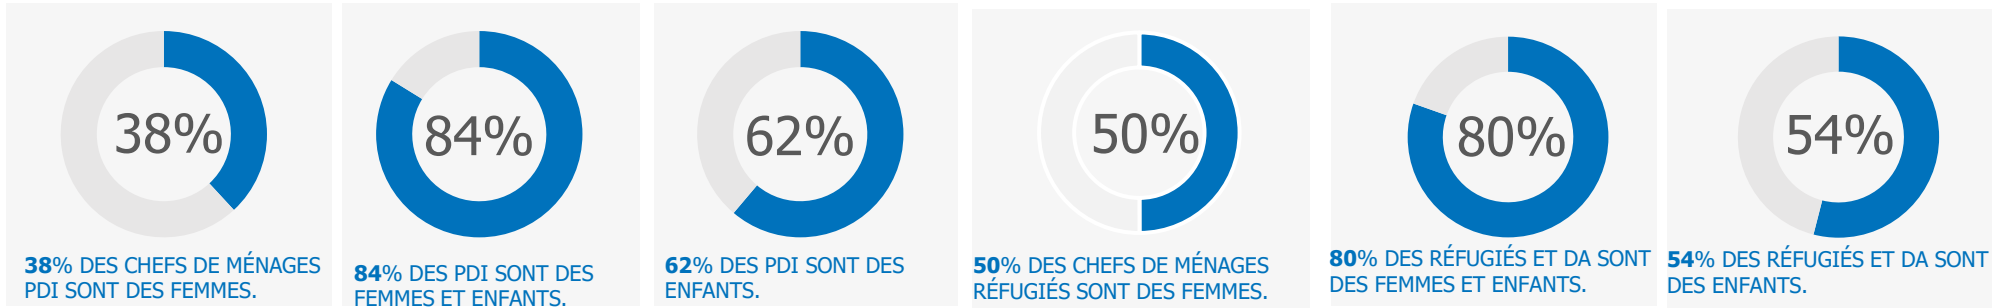

CHIFFRES CLÉS