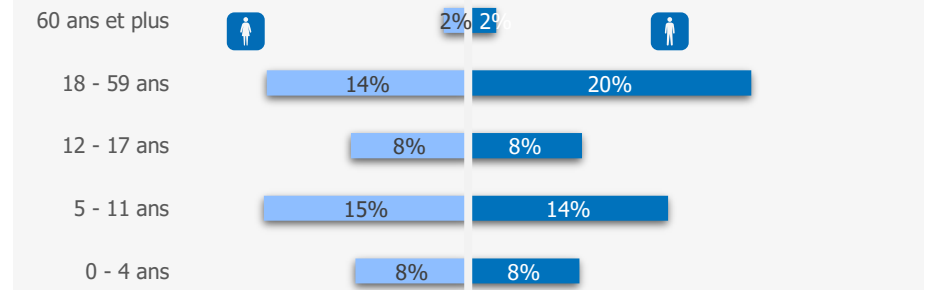

PDI PAR SEXE ET AGE