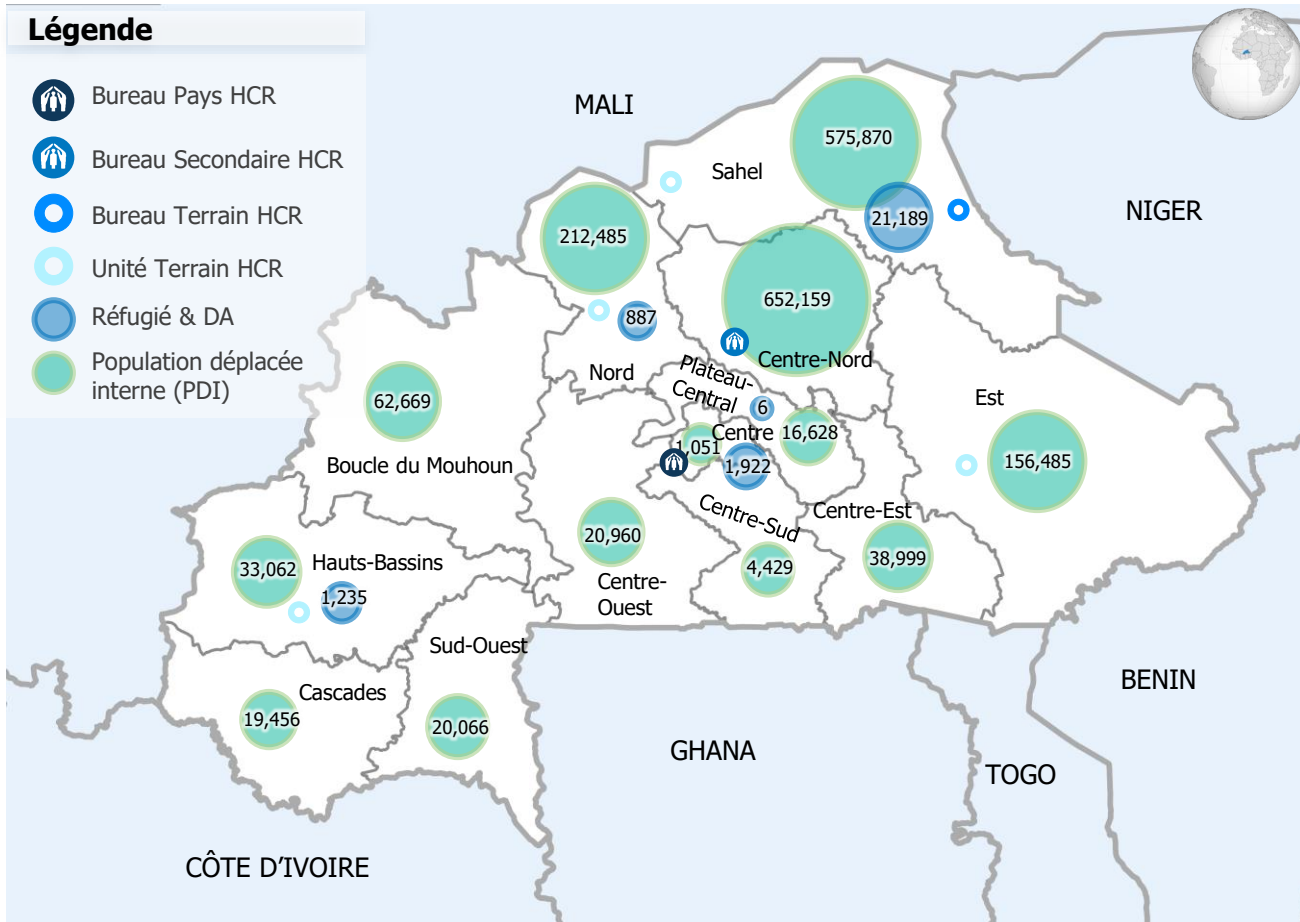

**STATISTIQUES PoC**

**CONTEXTE OPERATIONNELLE**

Le contexte humanitaire au Burkina Faso reste toujours affecté par une dégradation continue de la situation sécuritaire entraînant des déplacements massifs de population. Selon le plan de réponse humanitaire – HRP 2022, 3,5 millions de personnes présentent des besoins humanitaires aigus. Les mouvements de population se sont poursuivis au cours du mois de janvier, notamment dans les régions Centre-Nord, Nord et Sahel. Le nombre de PDI est passé de 1 741 655 à 1 814 283, entre le 31 janvier 2022 et le 28 février 2022 ; soit une augmentation de 4.17%. Le HCR continue à apporter protection et assistance à plus de 25 000 réfugiés, en quasi-totalité des maliens dont 86% vivent parmi les communautés hôtes dans la région du Sahel, en collaboration avec le Gouvernement Burkinabè qui continue à généreusement accueillir les réfugiés.

**CARTOGRAPHIE PoC**

Les noms et les limites utilisés sur cette carte n'impliquent aucune acceptation ou reconnaissance officielle du HCR.

**CHIFFRES CLÉS**

**PDI ET RÉFUGIÉS & DEMANDEURS D'ASILE PAR RÉGION**

RÉGION	PDI			RÉFUGIÉ & DA		
	Jan.-22	Fev.-22	Ecart	Feb-22	Mar.-22	Ecart
Boucle du Mouhoun	57,516	62,669	5,153 ↑	-	-	-
Cascades	19,133	19,456	323 ↑	-	-	-
Centre	100	1,051	951 ↑	1,923	1,922	-1 ↓
Centre-Est	38,999	38,999	0	-	-	-
Centre-Nord	626,602	652,159	25,557 ↑	-	-	-
Centre-Ouest	20,960	20,960	0	-	-	-
Centre-Sud	4,429	4,429	0	-	-	-
Est	151,706	156,485	4,779 ↑	-	-	-
Hauts-Bassins	32,035	33,062	1,027 ↑	1,233	1,235	2 ↑
Nord	207,096	212,434	5,338 ↑	887	887	-
Plateau Central	16,628	16,643	15 ↑	6	6	-
Sahel	546,385	575,870	29,485 ↑	21,175	21,189	14 ↑
Sud-Ouest	20,066	20,066	0	-	-	-
<b>TOTAL</b>	<b>1,741,655</b>	<b>1,814,283</b>	<b>161,679 ↑</b>	<b>25,224</b>	<b>25,239</b>	<b>15 ↑</b>

**RÉFUGIÉS (PAYS)**

24 756 réfugiés maliens soit 98% des réfugiés au Burkina Faso.

**PDI (principales communes)**

51% de ces PDI proviennent des communes des localités du Sahel.