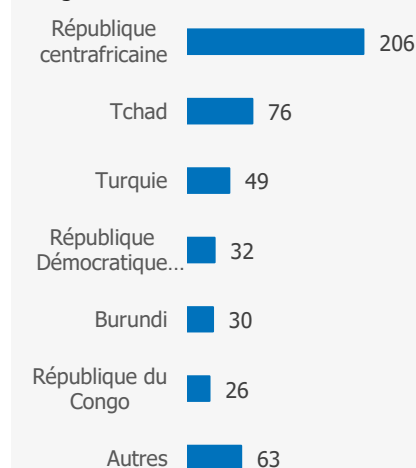

**STATISTIQUES PoC**

**CONTEXTE OPERATIONNELLE**

Le contexte humanitaire au Burkina Faso reste toujours affecté par une dégradation continue de la situation sécuritaire entraînant des déplacements massifs de population. Selon le plan de réponse humanitaire – HRP 2022, 3,5 millions de personnes présentent des besoins humanitaires aigus. Les mouvements de population se sont poursuivis au cours du mois de janvier, notamment dans les régions Centre-Nord, Nord et Sahel. Le nombre de PDI est passé de 1 741 655 à 1 814 283, entre le 31 janvier 2022 et le 28 février 2022 ; soit une augmentation de 4.17%. Le HCR continue à apporter protection et assistance à plus de 25 000 réfugiés, en quasi-totalité des maliens dont 86% vivent parmi les communautés hôtes dans la région du Sahel, en collaboration avec le Gouvernement Burkinabè qui continue à généreusement accueillir les réfugiés.

RÉGION	PDI			RÉFUGIÉ & DA		
	Jan.-22	Fev.-22	Ecart	Feb-22	Mar.-22	Ecart
Boucle du Mouhoun	57,516	62,669	5,153 ↑	-	-	-
Cascades	19,133	19,456	323 ↑	-	-	-
Centre	100	1,051	951 ↑	1,923	1,922	-1 ↓
Centre-Est	38,999	38,999	0	-	-	-
Centre-Nord	626,602	652,159	25,557 ↑	-	-	-
Centre-Ouest	20,960	20,960	0	-	-	-
Centre-Sud	4,429	4,429	0	-	-	-
Est	151,706	156,485	4,779 ↑	-	-	-
Hauts-Bassins	32,035	33,062	1,027 ↑	1,233	1,235	2 ↑
Nord	207,096	212,434	5,338 ↑	887	887	-
Plateau Central	16,628	16,643	15 ↑	6	6	-
Sahel	546,385	575,870	29,485 ↑	21,175	21,189	14 ↑
Sud-Ouest	20,066	20,066	0	-	-	-
<b>TOTAL</b>	<b>1,741,655</b>	<b>1,814,283</b>	<b>161,679 ↑</b>	<b>25,224</b>	<b>25,239</b>	<b>15 ↑</b>

**RÉFUGIÉS & DEMANDEURS D'ASILE PAR SEXE ET AGE**

**PDI PAR SEXE ET AGE**

**ÉVOLUTION MENSUELLE DES PoC**

**RÉFUGIÉS (12 DERNIERS MOIS)**

**PERSONNES DÉPLACÉES INTERNES (12 DERNIERS MOIS)**

**PRINCIPALES LOCALITÉS D'ORIGINE**

**RÉFUGIÉS (PAYS)**

24 756 réfugiés maliens soit 98% des réfugiés au Burkina Faso.

**PDI (principales communes)**

51% de ces PDI proviennent des communes des localités du Sahel.