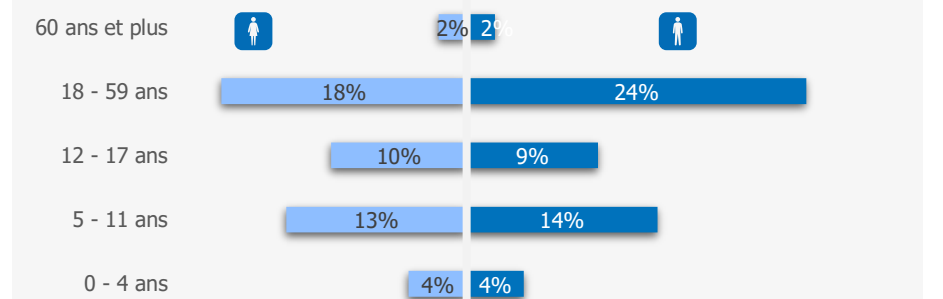

RÉFUGIÉS & DEMANDEURS D'ASILE PAR SEXE ET AGE