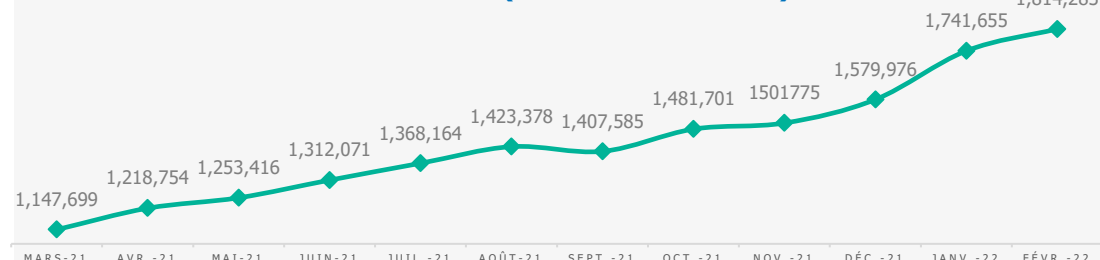

**STATISTIQUES PoC**

**CONTEXTE OPERATIONNELLE**

Le contexte humanitaire au Burkina Faso reste toujours affecté par une dégradation continue de la situation sécuritaire entraînant des déplacements massifs de population. Selon le plan de réponse humanitaire – HRP 2022, 3,5 millions de personnes présentent des besoins humanitaires aigus. Les mouvements de population se sont poursuivis au cours du mois de janvier, notamment dans les régions Centre-Nord, Nord et Sahel. Le nombre de PDI est passé de 1 741 655 à 1 814 283, entre le 31 janvier 2022 et le 28 février 2022 ; soit une augmentation de 4.17%. Le HCR continue à apporter protection et assistance à plus de 25 000 réfugiés, en quasi-totalité des maliens dont 86% vivent parmi les communautés hôtes dans la région du Sahel, en collaboration avec le Gouvernement Burkinabè qui continue à généreusement accueillir les réfugiés.

RÉGION	PDI			RÉFUGIÉ & DA		
	Jan.-22	Fev.-22	Ecart	Feb-22	Mar.-22	Ecart
Boucle du Mouhoun	57,516	62,669	5,153 ↑	-	-	-
Cascades	19,133	19,456	323 ↑	-	-	-
Centre	100	1,051	951 ↑	1,923	1,922	-1 ↓
Centre-Est	38,999	38,999	0	-	-	-
Centre-Nord	626,602	652,159	25,557 ↑	-	-	-
Centre-Ouest	20,960	20,960	0	-	-	-
Centre-Sud	4,429	4,429	0	-	-	-
Est	151,706	156,485	4,779 ↑	-	-	-
Hauts-Bassins	32,035	33,062	1,027 ↑	1,233	1,235	2 ↑
Nord	207,096	212,434	5,338 ↑	887	887	-
Plateau Central	16,628	16,643	15 ↑	6	6	-
Sahel	546,385	575,870	29,485 ↑	21,175	21,189	14 ↑
Sud-Ouest	20,066	20,066	0	-	-	-
<b>TOTAL</b>	<b>1,741,655</b>	<b>1,814,283</b>	<b>161,679 ↑</b>	<b>25,224</b>	<b>25,239</b>	<b>15 ↑</b>

**RÉFUGIÉS & DEMANDEURS D'ASILE PAR SEXE ET AGE**

**PDI PAR SEXE ET AGE**

**ÉVOLUTION MENSUELLE DES PoC**

**RÉFUGIÉS (12 DERNIERS MOIS)**

**PERSONNES DÉPLACÉES INTERNES (12 DERNIERS MOIS)**

**PRINCIPALES LOCALITÉS D'ORIGINE**