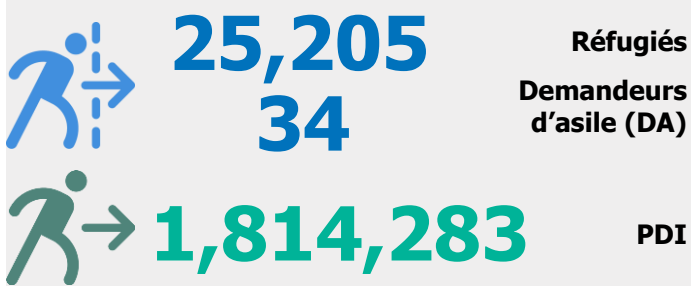

**STATISTIQUES PoC**

**CONTEXTE OPERATIONNELLE**

Le contexte humanitaire au Burkina Faso reste toujours affecté par une dégradation continue de la situation sécuritaire entraînant des déplacements massifs de population. Selon le plan de réponse humanitaire – HRP 2022, 3,5 millions de personnes présentent des besoins humanitaires aigus. Les mouvements de population se sont poursuivis au cours du mois de janvier, notamment dans les régions Centre-Nord, Nord et Sahel. Le nombre de PDI est passé de 1 741 655 à 1 814 283, entre le 31 janvier 2022 et le 28 février 2022 ; soit une augmentation de 4.17%. Le HCR continue à apporter protection et assistance à plus de 25 000 réfugiés, en quasi-totalité des maliens dont 86% vivent parmi les communautés hôtes dans la région du Sahel, en collaboration avec le Gouvernement Burkinabè qui continue à généreusement accueillir les réfugiés.

**CARTOGRAPHIE PoC**

Les noms et les limites utilisés sur cette carte n'impliquent aucune acceptation ou reconnaissance officielle du HCR.

**CHIFFRES CLÉS**

**PDI ET RÉFUGIÉS & DEMANDEURS D'ASILE PAR RÉGION**