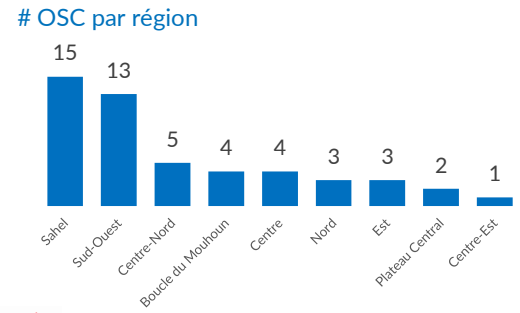

Stratégie de localisation

Collaboration avec les OSC*

UNHCR Burkina Faso

Secteurs

- Protection
- Abri & AME
- Gestion de site de déplacés
- Livelihood

Présence opérationnelle des OSC

09
Régions couvertes

13
Partenaires en collaboration avec des OSC

41
OSC

Les frontières et les noms utilisés sur cette carte n'impliquent pas une reconnaissance ou une acceptation officielle par les Nations Unies.