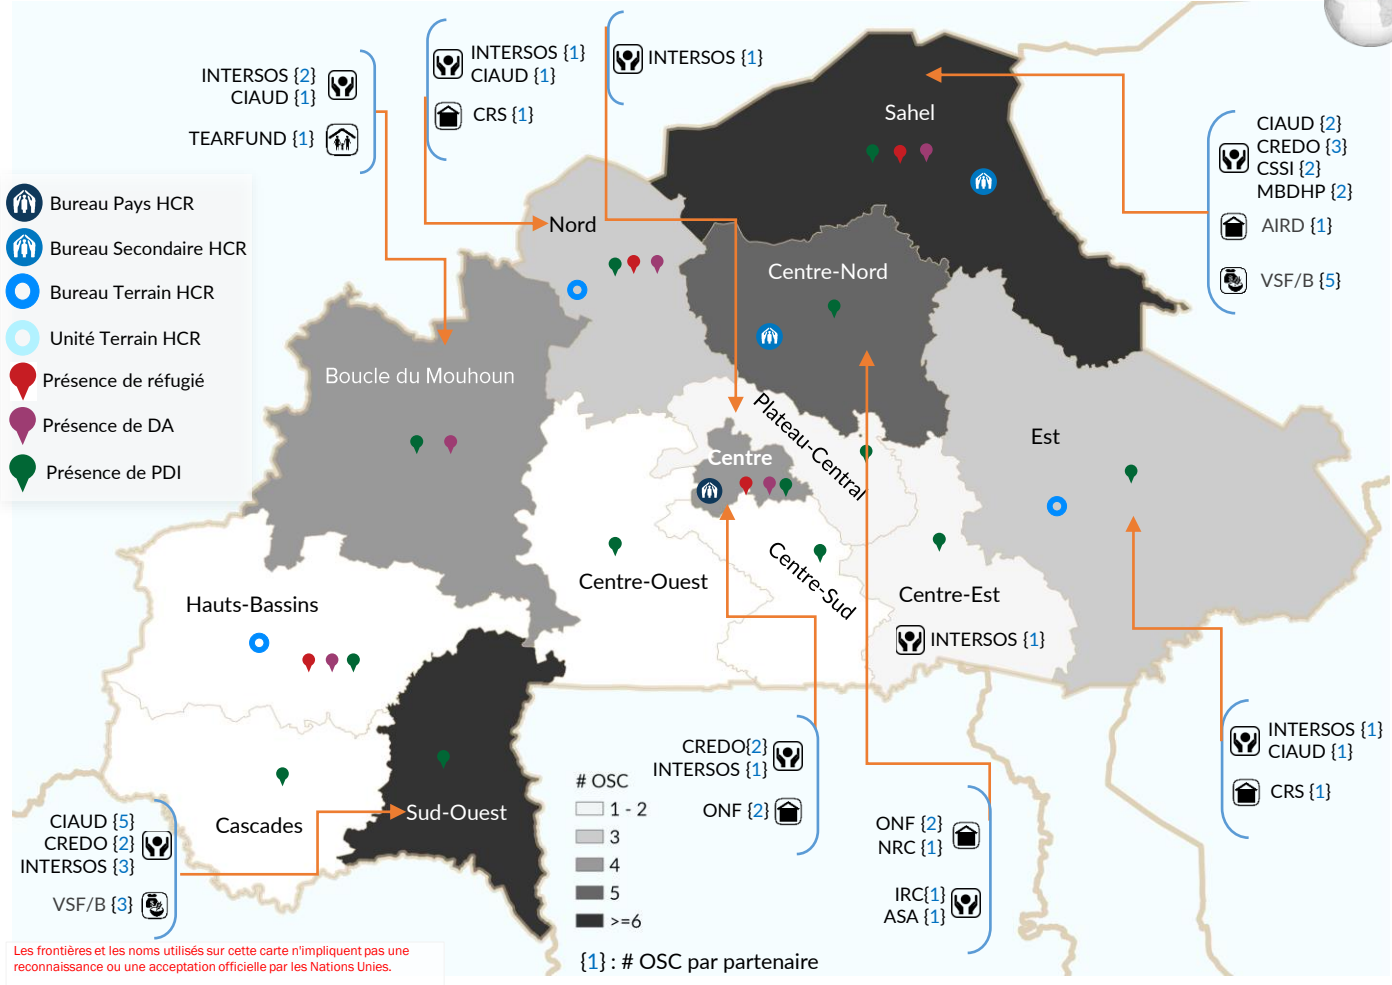

Stratégie de localisation

Collaboration avec les OSC*

UNHCR Burkina Faso

Secteurs

-  Protection
-  Abri & AME
-  Gestion de site de déplacés
-  Livelihood

Présence opérationnelle des OSC

 **09**
Régions couvertes

 **13**
Partenaires en collaboration avec des OSC

 **41**
OSC

Les frontières et les noms utilisés sur cette carte n'impliquent pas une reconnaissance ou une acceptation officielle par les Nations Unies.