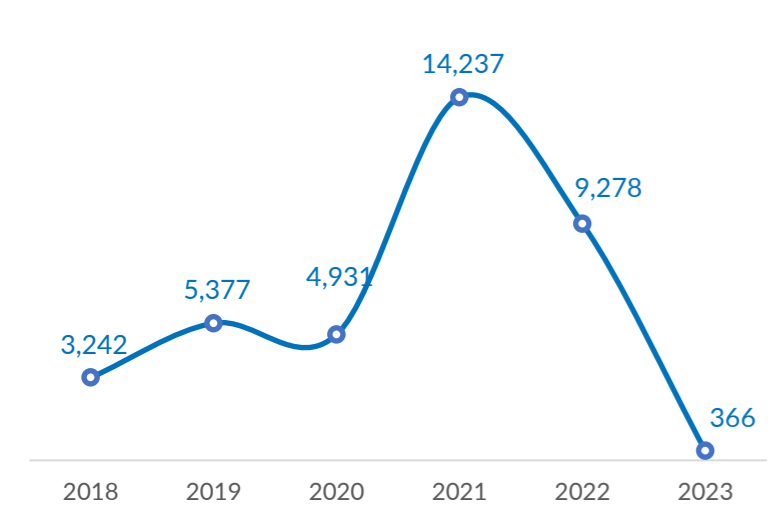

**VOLREP\* SORTANT**

**366**

Individus rapatriés de la RDC depuis Janvier 2023

**116**

Familles rapatriées de la RDC depuis Janvier 2023

**VOLREP\* ENTRANT**

**488**

Individus rapatriés en RDC depuis Janvier 2023

**127**

Familles rapatriées en RDC depuis Janvier 2023

**Pays de rapatriement**

**Pays de rapatriement**

**Rapatriement de la RDC (12 derniers mois)**

**Rapatriement vers la RDC (12 derniers mois)**

**Rapatriement de la RDC depuis 2018**

**Rapatriement vers la RDC depuis 2018**

**PRINCIPALES PROVINCES OÙ LES RAPATRIEMENTS ONT EU LIEU**

\*VolRep = Rapatriement volontaire, \*\*RCA= République Centrafricaine, \*\*\*PoCs = Personnes relevant du mandat du HCR, Source : UNHCR DRC Feedback : codkidrcim@unhcr.org Pour plus d'information: Priere contactez Dr. Pierre Atchom - atchom@unhcr.org