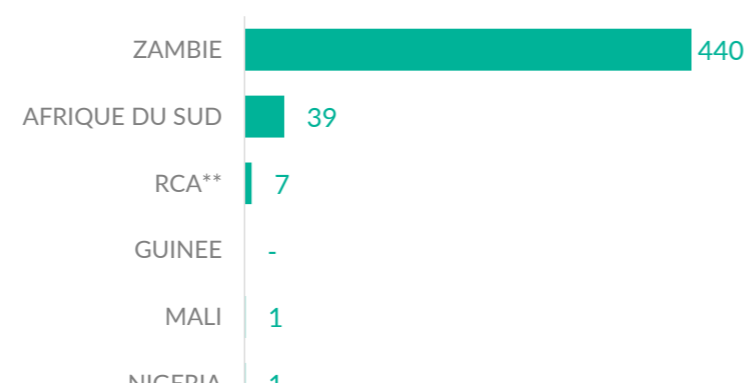

**VOLREP\* SORTANT**

**366**

Individus rapatriés de la RDC depuis Janvier 2023

**116**

Familles rapatriées de la RDC depuis Janvier 2023

**VOLREP\* ENTRANT**

**488**

Individus rapatriés en RDC depuis Janvier 2023

**127**

Familles rapatriées en RDC depuis Janvier 2023

**Pays de rapatriement**

**Pays de rapatriement**

**Rapatriement de la RDC (12 derniers mois)**

**Rapatriement vers la RDC (12 derniers mois)**

**Rapatriement de la RDC depuis 2018**