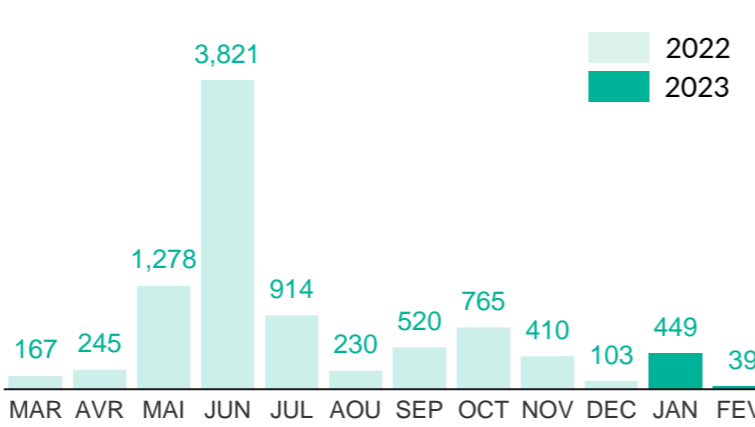

**VOLREP\* SORTANT**

**366**

Individus rapatriés de la RDC depuis Janvier 2023

**116**

Familles rapatriées de la RDC depuis Janvier 2023

**VOLREP\* ENTRANT**

**488**

Individus rapatriés en RDC depuis Janvier 2023

**127**

Familles rapatriées en RDC depuis Janvier 2023

**Pays de rapatriement**

**Pays de rapatriement**

**Rapatriement de la RDC (12 derniers mois)**

**Rapatriement vers la RDC (12 derniers mois)**

**Rapatriement de la RDC depuis 2018**

**Rapatriement vers la RDC depuis 2018**

**PRINCIPALES PROVINCES OÙ LES RAPATRIEMENTS ONT EU LIEU**

\*VolRep = Rapatriement volontaire, \*\*RCA= République Centrafricaine, \*\*\*PoCs = Personnes relevant du mandat du HCR, Source : UNHCR DRC Feedback : codkidrcim@unhcr.org Pour plus d'information: Priere contactez Dr. Pierre Atchom - atchom@unhcr.org