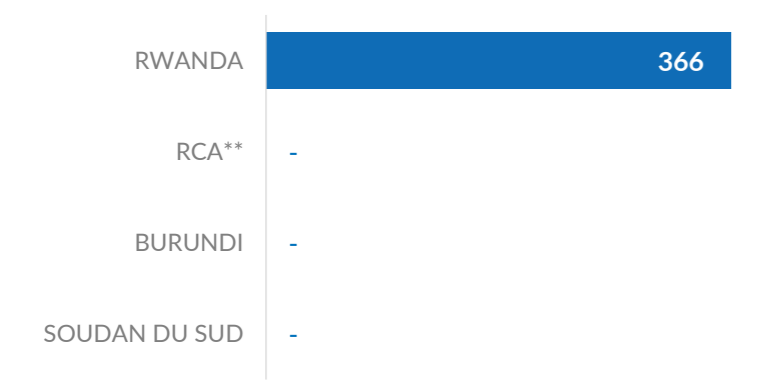

**VOLREP\* SORTANT**

**366**

Individus rapatriés de la RDC depuis Janvier 2023

**116**

Familles rapatriées de la RDC depuis Janvier 2023

**VOLREP\* ENTRANT**

**488**

Individus rapatriés en RDC depuis Janvier 2023

**127**

Familles rapatriées en RDC depuis Janvier 2023

**Pays de rapatriement**

**Pays de rapatriement**

**Rapatriement de la RDC (12 derniers mois)**

**Rapatriement vers la RDC (12 derniers mois)**

**Rapatriement de la RDC depuis 2018**