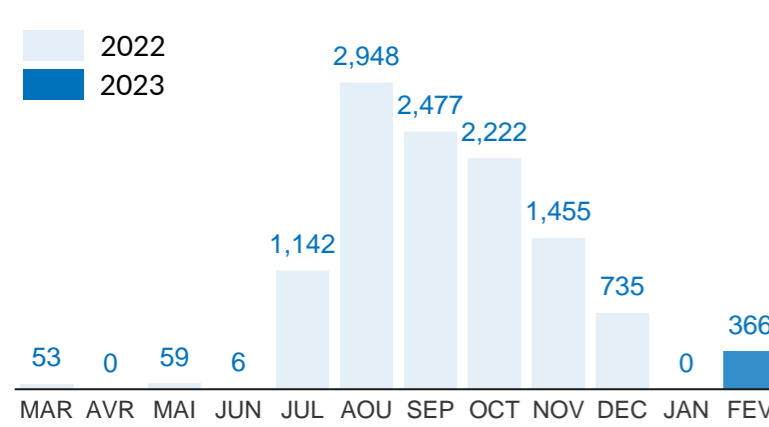

**VOLREP\* SORTANT**

**366**

Individus rapatriés de la RDC depuis Janvier 2023

**116**

Familles rapatriées de la RDC depuis Janvier 2023

**VOLREP\* ENTRANT**

**488**

Individus rapatriés en RDC depuis Janvier 2023

**127**

Familles rapatriées en RDC depuis Janvier 2023

**Pays de rapatriement**

**Pays de rapatriement**

**Rapatriement de la RDC (12 derniers mois)**

**Rapatriement vers la RDC (12 derniers mois)**

**Rapatriement de la RDC depuis 2018**

**Rapatriement vers la RDC depuis 2018**

**PRINCIPALES PROVINCES OÙ LES RAPATRIEMENTS ONT EU LIEU**

\*VolRep = Rapatriement volontaire, \*\*RCA= République Centrafricaine, \*\*\*PoCs = Personnes relevant du mandat du HCR, Source : UNHCR DRC Feedback : codkidrcim@unhcr.org Pour plus d'information: Priere contactez Dr. Pierre Atchom - atchom@unhcr.org