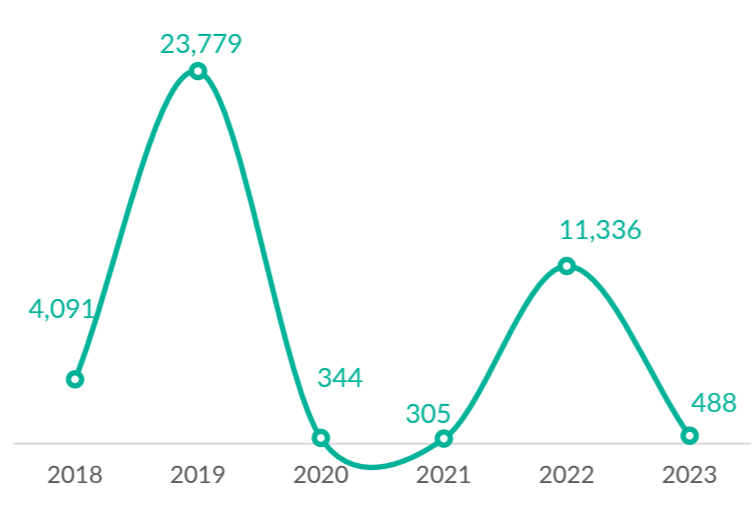

**VOLREP\* SORTANT**

**366**

Individus rapatriés de la RDC depuis Janvier 2023

**116**

Familles rapatriées de la RDC depuis Janvier 2023

**VOLREP\* ENTRANT**

**488**

Individus rapatriés en RDC depuis Janvier 2023

**127**

Familles rapatriées en RDC depuis Janvier 2023

**Pays de rapatriement**

**Pays de rapatriement**

**Rapatriement de la RDC (12 derniers mois)**

**Rapatriement vers la RDC (12 derniers mois)**

**Rapatriement de la RDC depuis 2018**

**Rapatriement vers la RDC depuis 2018**

**PRINCIPALES PROVINCES OÙ LES RAPATRIEMENTS ONT EU LIEU**

\*VolRep = Rapatriement volontaire, \*\*RCA= République Centrafricaine, \*\*\*PoCs = Personnes relevant du mandat du HCR, Source : UNHCR DRC Feedback : codkidrcim@unhcr.org Pour plus d'information: Priere contactez Dr. Pierre Atchom - atchom@unhcr.org