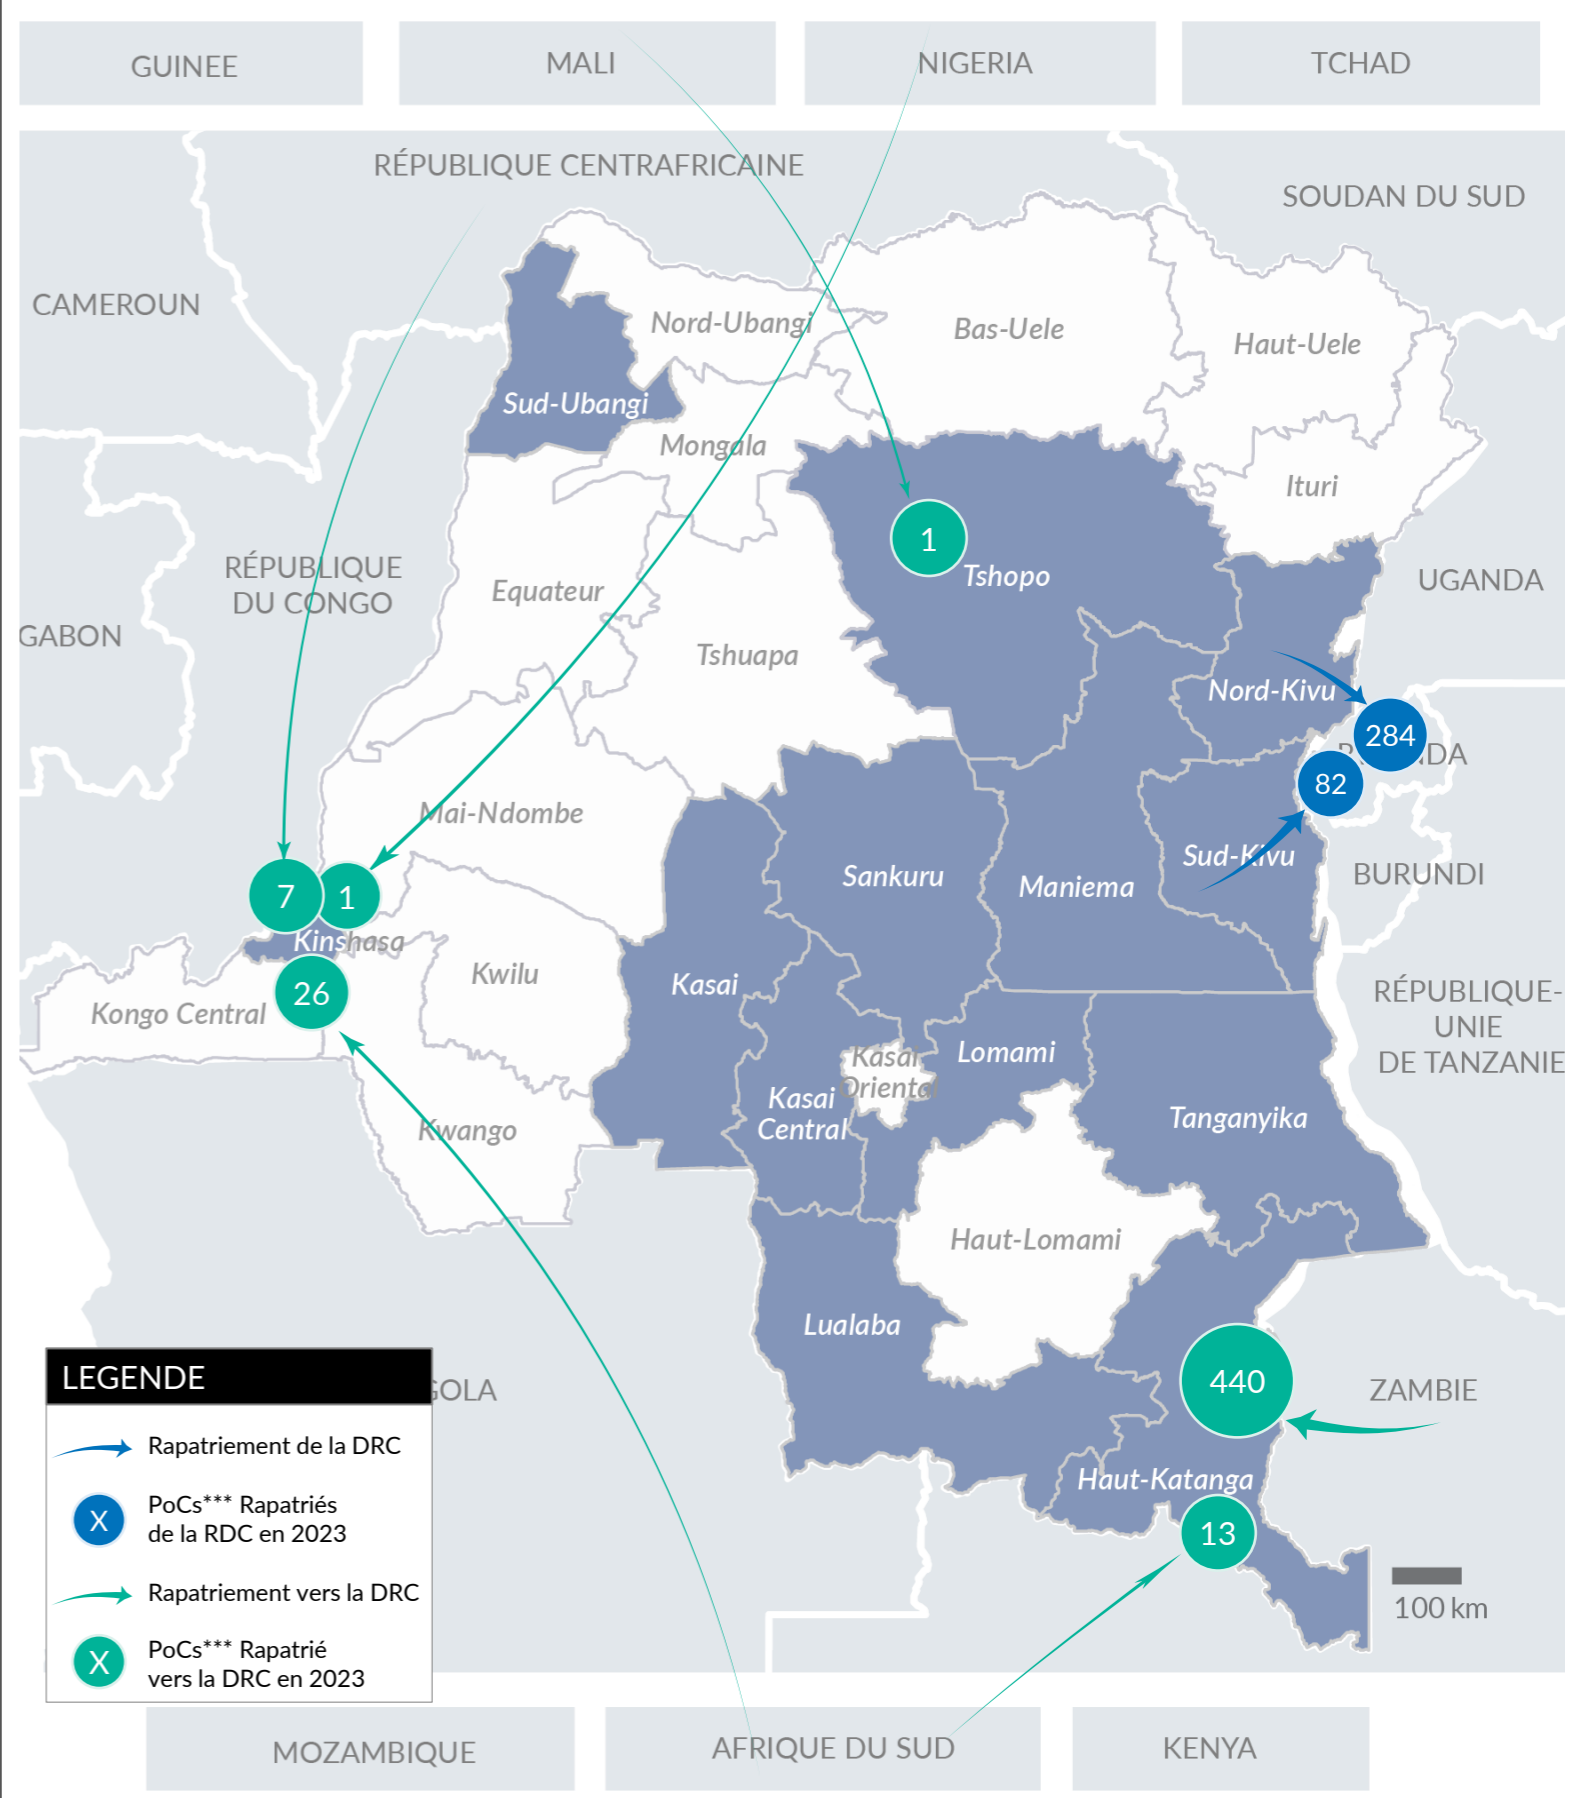

**VOLREP\* SORTANT**

**366**

Individus rapatriés de la RDC depuis Janvier 2023

**116**

Familles rapatriées de la RDC depuis Janvier 2023

**VOLREP\* ENTRANT**

**488**

Individus rapatriés en RDC depuis Janvier 2023

**127**

Familles rapatriées en RDC depuis Janvier 2023

**Pays de rapatriement**

**Pays de rapatriement**

**Rapatriement de la RDC (12 derniers mois)**

**Rapatriement vers la RDC (12 derniers mois)**

**Rapatriement de la RDC depuis 2018**

**Rapatriement vers la RDC depuis 2018**

**PRINCIPALES PROVINCES OÙ LES RAPATRIEMENTS ONT EU LIEU**

\*VolRep = Rapatriement volontaire, \*\*RCA= République Centrafricaine, \*\*\*PoCs = Personnes relevant du mandat du HCR, Source : UNHCR DRC Feedback : codkidrcim@unhcr.org Pour plus d'information: Priere contactez Dr. Pierre Atchom - atchom@unhcr.org